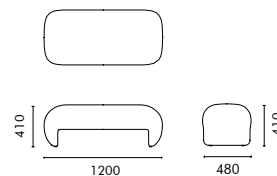

Crescent Pouf

Crescent Bench

**NAME**  
Crescent Pouf  
**TYPE**  
CRE-PF-0560  
**DIMENSIONS**  
W560 D480 H410

**产品名**  
羊角面包墩  
**型号**  
CRE-PF-0560  
**尺寸**  
W560 D480 H410

**NAME**  
Crescent Bench  
**TYPE**  
CRE-PF-1200  
**DIMENSIONS**  
W1200 D480 H410

**产品名**  
羊角面包长凳  
**型号**  
CRE-PF-1200  
**尺寸**  
W1200 D480 H410

**MATERIAL**  
P2 Plywood+Pine Frame+High Resilience  
Foam+Upholstery Batting+Upholstery

**材料说明**  
P2 多层板 + 松木实木框架 + 高回弹海  
绵 + 丝绵 + 面料布套