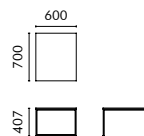

型号
COC-TB-CT-0706-
SINTERED STONE 01-PC06

尺寸
W700 D600 H407

MATERIAL
Table Top:
Vick grey sintered stone (12mm)
Leg:
Metal Legs(black matt powder coating)

材料说明
台面:
维克浅灰 12mm 岩板
脚架:
铁 (表面处理: 平光黑喷粉)

NAME
Coco Coffee Table/1200*600
Black Sintered Stone Tabletop

TYPE
COC-TB-CT-1206-
SINTERED STONE 02-PC06

DIMENSIONS
W1200 D600 H357

产品名
可可茶几 1200*600
哑光黑岩板台面款

型号
COC-TB-CT-1206-
SINTERED STONE 02-PC06

尺寸
W1200 D600 H357

MATERIAL
Table Top:
black matt sintered stone (12mm)
Leg:
Metal Legs(black matt powder coating)

材料说明
台面:
亚光黑 12mm 岩板
脚架:
铁 (表面处理: 平光黑喷粉)

NAME
Coco Coffee Table/700*600
Walnut Tabletop

TYPE
COC-TB-CT-0706-MFC06-PC06

DIMENSIONS
W700 D600 H407

产品名
可可茶几 700*600
胡桃木油漆台面款

型号
COC-TB-CT-0706-MFC06-PC06

尺寸
W700 D600 H407