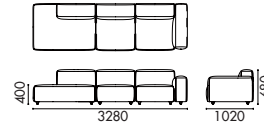

design by grado R&D

Cheese Sofa/G01A(Talent-04)

Cheese Sofa/G02B (Talent-04)

UPHOLSTERY OPTIONS

NAME
Cheese Sofa /G01A
TYPE
CHE-SF-G01-A
DIMENSIONS
W2450 D1020 H680

产品名
芝士沙发组合 / G01A
型号
CHE-SF-G01-A
尺寸
W2450 D1020 H680

NAME
Cheese Sofa /G01B
TYPE
CHE-SF-G01-B
DIMENSIONS
W2450 D1020 H680

产品名
芝士沙发组合 / G01B
型号
CHE-SF-G01-B
尺寸
W2450 D1020 H680

NAME
Cheese Sofa / G02A
TYPE
CHE-SF-G02-A
DIMENSIONS
W3280 D1020 H680

产品名
芝士沙发组合 / G02A
型号
CHE-SF-G02-A
尺寸
W3280 D1020 H680

NAME
Cheese Sofa /G02B
TYPE
CHE-SF-G02-B
DIMENSIONS
W3280 D1020 H680

产品名
芝士沙发组合 / G02B
型号
CHE-SF-G02-B
尺寸
W3280 D1020 H680

NAME
Cheese Sofa/A
TYPE
CHE-SF-A
DIMENSIONS
W1100 D1020 H680

产品名
芝士沙发模块 / A
型号
CHE-SF-A
尺寸
W1100 D1020 H680

NAME
Cheese Sofa/B
TYPE
CHE-SF-B
DIMENSIONS
W1100 D1020 H680

产品名
芝士沙发模块 / B
型号
CHE-SF-B
尺寸
W1100 D1020 H680

NAME
Cheese Sofa/C
TYPE
CHE-SF-C
DIMENSIONS
W830 D1020 H680

产品名
芝士沙发模块 / C
型号
CHE-SF-C
尺寸
W830 D1020 H680