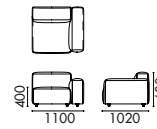

design by grado R&D

Cheese Sofa/G01A(Talent-04)

Cheese Sofa/G02B (Talent-04)

UPHOLSTERY OPTIONS

NAME
Cheese Sofa /G01A
TYPE
CHE-SF-G01-A
DIMENSIONS
W2450 D1020 H680

产品名
芝士沙发组合 / G01A
型号
CHE-SF-G01-A
尺寸
W2450 D1020 H680

NAME
Cheese Sofa /G01B
TYPE
CHE-SF-G01-B
DIMENSIONS
W2450 D1020 H680

产品名
芝士沙发组合 / G01B
型号
CHE-SF-G01-B
尺寸
W2450 D1020 H680

NAME
Cheese Sofa / G02A
TYPE
CHE-SF-G02-A
DIMENSIONS
W3280 D1020 H680

产品名
芝士沙发组合 / G02A
型号
CHE-SF-G02-A
尺寸
W3280 D1020 H680

NAME
Cheese Sofa /G02B
TYPE
CHE-SF-G02-B
DIMENSIONS
W3280 D1020 H680

产品名
芝士沙发组合 / G02B
型号
CHE-SF-G02-B
尺寸
W3280 D1020 H680

NAME
Cheese Sofa/A
TYPE
CHE-SF-A
DIMENSIONS
W1100 D1020 H680

产品名
芝士沙发模块 / A
型号
CHE-SF-A
尺寸
W1100 D1020 H680

NAME
Cheese Sofa/B
TYPE
CHE-SF-B
DIMENSIONS
W1100 D1020 H680

产品名
芝士沙发模块 / B
型号
CHE-SF-B
尺寸
W1100 D1020 H680

NAME
Cheese Sofa/C
TYPE
CHE-SF-C
DIMENSIONS
W830 D1020 H680

产品名
芝士沙发模块 / C
型号
CHE-SF-C
尺寸
W830 D1020 H680