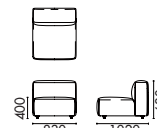

NAME
Cheese Sofa /G01B
TYPE
CHE-SF-G01-B
DIMENSIONS
W2450 D1020 H680

产品名
芝士沙发组合 / G01B
型号
CHE-SF-G01-B
尺寸
W2450 D1020 H680

NAME
Cheese Sofa / G02A
TYPE
CHE-SF-G02-A
DIMENSIONS
W3280 D1020 H680

产品名
芝士沙发组合 / G02A
型号
CHE-SF-G02-A
尺寸
W3280 D1020 H680

NAME
Cheese Sofa /G02B
TYPE
CHE-SF-G02-B
DIMENSIONS
W3280 D1020 H680

产品名
芝士沙发组合 / G02B
型号
CHE-SF-G02-B
尺寸
W3280 D1020 H680

NAME
Cheese Sofa/A
TYPE
CHE-SF-A
DIMENSIONS
W1100 D1020 H680

产品名
芝士沙发模块 / A
型号
CHE-SF-A
尺寸
W1100 D1020 H680

NAME
Cheese Sofa/B
TYPE
CHE-SF-B
DIMENSIONS
W1100 D1020 H680

产品名
芝士沙发模块 / B
型号
CHE-SF-B
尺寸
W1100 D1020 H680

NAME
Cheese Sofa/C
TYPE
CHE-SF-C
DIMENSIONS
W830 D1020 H680

产品名
芝士沙发模块 / C
型号
CHE-SF-C
尺寸
W830 D1020 H680

NAME
Cheese Sofa/D
TYPE
CHE-SF-D
DIMENSIONS
W1350 D1020 H680

产品名
芝士沙发模块 / D
型号
CHE-SF-D
尺寸
W1350 D1020 H680

NAME
Cheese Sofa/E
TYPE
CHE-SF-E
DIMENSIONS
W1350 D1020 H680

产品名
芝士沙发模块 / E
型号
CHE-SF-E
尺寸
W1350 D1020 H680