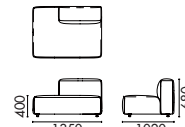

NAME
Cheese Sofa /G01B
TYPE
CHE-SF-G01-B
DIMENSIONS
W2450 D1020 H680

产品名
芝士沙发组合 / G01B
型号
CHE-SF-G01-B
尺寸
W2450 D1020 H680

NAME
Cheese Sofa / G02A
TYPE
CHE-SF-G02-A
DIMENSIONS
W3280 D1020 H680

产品名
芝士沙发组合 / G02A
型号
CHE-SF-G02-A
尺寸
W3280 D1020 H680

NAME
Cheese Sofa /G02B
TYPE
CHE-SF-G02-B
DIMENSIONS
W3280 D1020 H680

产品名
芝士沙发组合 / G02B
型号
CHE-SF-G02-B
尺寸
W3280 D1020 H680

NAME
Cheese Sofa/A
TYPE
CHE-SF-A
DIMENSIONS
W1100 D1020 H680

产品名
芝士沙发模块 / A
型号
CHE-SF-A
尺寸
W1100 D1020 H680

NAME
Cheese Sofa/B
TYPE
CHE-SF-B
DIMENSIONS
W1100 D1020 H680

产品名
芝士沙发模块 / B
型号
CHE-SF-B
尺寸
W1100 D1020 H680

NAME
Cheese Sofa/C
TYPE
CHE-SF-C
DIMENSIONS
W830 D1020 H680

产品名
芝士沙发模块 / C
型号
CHE-SF-C
尺寸
W830 D1020 H680

NAME
Cheese Sofa/D
TYPE
CHE-SF-D
DIMENSIONS
W1350 D1020 H680

产品名
芝士沙发模块 / D
型号
CHE-SF-D
尺寸
W1350 D1020 H680

NAME
Cheese Sofa/E
TYPE
CHE-SF-E
DIMENSIONS
W1350 D1020 H680

产品名
芝士沙发模块 / E
型号
CHE-SF-E
尺寸
W1350 D1020 H680