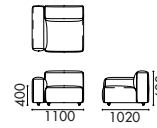

design by grado R&D

Cheese Sofa/G01A(Talent-04)

Cheese Sofa/G02B (Talent-04)

UPHOLSTERY OPTIONS

NAME
Cheese Sofa /G01A
TYPE
CHE-SF-G01-A
DIMENSIONS
W2450 D1020 H680

产品名
芝士沙发组合 / G01A
型号
CHE-SF-G01-A
尺寸
W2450 D1020 H680

NAME
Cheese Sofa /G01B
TYPE
CHE-SF-G01-B
DIMENSIONS
W2450 D1020 H680

产品名
芝士沙发组合 / G01B
型号
CHE-SF-G01-B
尺寸
W2450 D1020 H680

NAME
Cheese Sofa / G02A
TYPE
CHE-SF-G02-A
DIMENSIONS
W3280 D1020 H680

产品名
芝士沙发组合 / G02A
型号
CHE-SF-G02-A
尺寸
W3280 D1020 H680

NAME
Cheese Sofa /G02B
TYPE
CHE-SF-G02-B
DIMENSIONS
W3280 D1020 H680

产品名
芝士沙发组合 / G02B
型号
CHE-SF-G02-B
尺寸
W3280 D1020 H680

NAME
Cheese Sofa/A
TYPE
CHE-SF-A
DIMENSIONS
W1100 D1020 H680

产品名
芝士沙发模块 / A
型号
CHE-SF-A
尺寸
W1100 D1020 H680

NAME
Cheese Sofa/B
TYPE
CHE-SF-B
DIMENSIONS
W1100 D1020 H680

产品名
芝士沙发模块 / B
型号
CHE-SF-B
尺寸
W1100 D1020 H680

NAME
Cheese Sofa/C
TYPE
CHE-SF-C
DIMENSIONS
W830 D1020 H680

产品名
芝士沙发模块 / C
型号
CHE-SF-C
尺寸
W830 D1020 H680