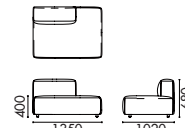

NAME
Cheese Sofa /G01B
TYPE
CHE-SF-G01-B
DIMENSIONS
W2450 D1020 H680

产品名
芝士沙发组合 / G01B
型号
CHE-SF-G01-B
尺寸
W2450 D1020 H680

NAME
Cheese Sofa / G02A
TYPE
CHE-SF-G02-A
DIMENSIONS
W3280 D1020 H680

产品名
芝士沙发组合 / G02A
型号
CHE-SF-G02-A
尺寸
W3280 D1020 H680

NAME
Cheese Sofa /G02B
TYPE
CHE-SF-G02-B
DIMENSIONS
W3280 D1020 H680

产品名
芝士沙发组合 / G02B
型号
CHE-SF-G02-B
尺寸
W3280 D1020 H680

NAME
Cheese Sofa/A
TYPE
CHE-SF-A
DIMENSIONS
W1100 D1020 H680

产品名
芝士沙发模块 / A
型号
CHE-SF-A
尺寸
W1100 D1020 H680

NAME
Cheese Sofa/B
TYPE
CHE-SF-B
DIMENSIONS
W1100 D1020 H680

产品名
芝士沙发模块 / B
型号
CHE-SF-B
尺寸
W1100 D1020 H680

NAME
Cheese Sofa/C
TYPE
CHE-SF-C
DIMENSIONS
W830 D1020 H680

产品名
芝士沙发模块 / C
型号
CHE-SF-C
尺寸
W830 D1020 H680

NAME
Cheese Sofa/D
TYPE
CHE-SF-D
DIMENSIONS
W1350 D1020 H680

产品名
芝士沙发模块 / D
型号
CHE-SF-D
尺寸
W1350 D1020 H680

NAME
Cheese Sofa/E
TYPE
CHE-SF-E
DIMENSIONS
W1350 D1020 H680

产品名
芝士沙发模块 / E
型号
CHE-SF-E
尺寸
W1350 D1020 H680