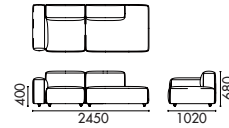

design by grado R&D

Cheese Sofa/G01A(Talent-04)

Cheese Sofa/G02B (Talent-04)

UPHOLSTERY OPTIONS

NAME
Cheese Sofa /G01A
TYPE
CHE-SF-G01-A
DIMENSIONS
W2450 D1020 H680

产品名
芝士沙发组合 / G01A
型号
CHE-SF-G01-A
尺寸
W2450 D1020 H680

NAME
Cheese Sofa /G01B
TYPE
CHE-SF-G01-B
DIMENSIONS
W2450 D1020 H680

产品名
芝士沙发组合 / G01B
型号
CHE-SF-G01-B
尺寸
W2450 D1020 H680

NAME
Cheese Sofa / G02A
TYPE
CHE-SF-G02-A
DIMENSIONS
W3280 D1020 H680

产品名
芝士沙发组合 / G02A
型号
CHE-SF-G02-A
尺寸
W3280 D1020 H680

NAME
Cheese Sofa /G02B
TYPE
CHE-SF-G02-B
DIMENSIONS
W3280 D1020 H680

产品名
芝士沙发组合 / G02B
型号
CHE-SF-G02-B
尺寸
W3280 D1020 H680

NAME
Cheese Sofa/A
TYPE
CHE-SF-A
DIMENSIONS
W1100 D1020 H680

产品名
芝士沙发模块 / A
型号
CHE-SF-A
尺寸
W1100 D1020 H680

NAME
Cheese Sofa/B
TYPE
CHE-SF-B
DIMENSIONS
W1100 D1020 H680

产品名
芝士沙发模块 / B
型号
CHE-SF-B
尺寸
W1100 D1020 H680

NAME
Cheese Sofa/C
TYPE
CHE-SF-C
DIMENSIONS
W830 D1020 H680

产品名
芝士沙发模块 / C
型号
CHE-SF-C
尺寸
W830 D1020 H680