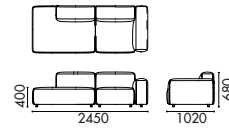

design by grado R&D

Cheese Sofa/G01A(Talent-04)

Cheese Sofa/G02B (Talent-04)

UPHOLSTERY OPTIONS

NAME
Cheese Sofa /G01A
TYPE
CHE-SF-G01-A
DIMENSIONS
W2450 D1020 H680

产品名
芝士沙发组合 / G01A
型号
CHE-SF-G01-A
尺寸
W2450 D1020 H680

NAME
Cheese Sofa /G01B
TYPE
CHE-SF-G01-B
DIMENSIONS
W2450 D1020 H680

产品名
芝士沙发组合 / G01B
型号
CHE-SF-G01-B
尺寸
W2450 D1020 H680

NAME
Cheese Sofa / G02A
TYPE
CHE-SF-G02-A
DIMENSIONS
W3280 D1020 H680

产品名
芝士沙发组合 / G02A
型号
CHE-SF-G02-A
尺寸
W3280 D1020 H680

NAME
Cheese Sofa /G02B
TYPE
CHE-SF-G02-B
DIMENSIONS
W3280 D1020 H680

产品名
芝士沙发组合 / G02B
型号
CHE-SF-G02-B
尺寸
W3280 D1020 H680

NAME
Cheese Sofa/A
TYPE
CHE-SF-A
DIMENSIONS
W1100 D1020 H680

产品名
芝士沙发模块 / A
型号
CHE-SF-A
尺寸
W1100 D1020 H680

NAME
Cheese Sofa/B
TYPE
CHE-SF-B
DIMENSIONS
W1100 D1020 H680

产品名
芝士沙发模块 / B
型号
CHE-SF-B
尺寸
W1100 D1020 H680

NAME
Cheese Sofa/C
TYPE
CHE-SF-C
DIMENSIONS
W830 D1020 H680

产品名
芝士沙发模块 / C
型号
CHE-SF-C
尺寸
W830 D1020 H680