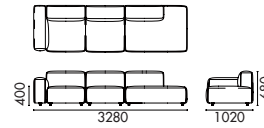

design by grado R&D

Cheese Sofa/G01A(Talent-04)

Cheese Sofa/G02B (Talent-04)

UPHOLSTERY OPTIONS

NAME
Cheese Sofa /G01A
TYPE
CHE-SF-G01-A
DIMENSIONS
W2450 D1020 H680

产品名
芝士沙发组合 / G01A
型号
CHE-SF-G01-A
尺寸
W2450 D1020 H680

NAME
Cheese Sofa /G01B
TYPE
CHE-SF-G01-B
DIMENSIONS
W2450 D1020 H680

产品名
芝士沙发组合 / G01B
型号
CHE-SF-G01-B
尺寸
W2450 D1020 H680

NAME
Cheese Sofa / G02A
TYPE
CHE-SF-G02-A
DIMENSIONS
W3280 D1020 H680

产品名
芝士沙发组合 / G02A
型号
CHE-SF-G02-A
尺寸
W3280 D1020 H680

NAME
Cheese Sofa /G02B
TYPE
CHE-SF-G02-B
DIMENSIONS
W3280 D1020 H680

产品名
芝士沙发组合 / G02B
型号
CHE-SF-G02-B
尺寸
W3280 D1020 H680

NAME
Cheese Sofa/A
TYPE
CHE-SF-A
DIMENSIONS
W1100 D1020 H680

产品名
芝士沙发模块 / A
型号
CHE-SF-A
尺寸
W1100 D1020 H680

NAME
Cheese Sofa/B
TYPE
CHE-SF-B
DIMENSIONS
W1100 D1020 H680

产品名
芝士沙发模块 / B
型号
CHE-SF-B
尺寸
W1100 D1020 H680

NAME
Cheese Sofa/C
TYPE
CHE-SF-C
DIMENSIONS
W830 D1020 H680

产品名
芝士沙发模块 / C
型号
CHE-SF-C
尺寸
W830 D1020 H680