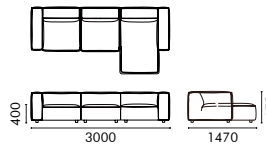

NAME
Butter Sofa Soft / S02B
TYPE
BUT-SF-SOFT-S02-B
DIMENSIONS
W3000 D1470 H670

产品名
黄油沙发偏软款组合 / S02B
型号
BUT-SF-SOFT-S02-B
尺寸
W3000 D1470 H670