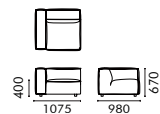

产品名
黄油沙发偏软款 / 宽扶手 - 五人位
型号
BUT-SF-SOFT-WIDE-5S
尺寸
W3240 D980 H680

NAME
Butter Sofa Soft Pouf / 720mm
TYPE
BUT-SF-SOFT-PF-720
DIMENSIONS
W1270 D720 H400

产品名
黄油沙发偏软款脚墩 / 720mm
型号
BUT-SF-SOFT-PF-720
尺寸
W1270 D720 H400

NAME
Butter Sofa Soft Pouf / 980mm
TYPE
BUT-SF-SOFT-PF-980
DIMENSIONS
W1270 D980 H400

产品名
黄油沙发偏软款脚墩 / 980mm
型号
BUT-SF-SOFT-PF-980
尺寸
W1270 D980 H400

MATERIAL
P2 Plywood+Pine Frame+High Resilience Foam+Goose Down+Polyester Fiber Filler+Elastic Webbing+ZigZag Sinuous Springs+Metal Legs+Upholstery

材料说明
P2 多层板 + 松木实木框架 + 高回弹海绵 + 鹅绒 + 羽绒棉 + 防羽布 + 橡筋绷带 + 蛇形弹簧 + 金属支撑脚 + 面料布套

Butter Sofa Soft / 502A

UPHOLSTERY OPTIONS

Birkin-6004

Birkin-6010

Birkin-6038

YG-1607

YG-73613

YG-1608

LY-71075

Butter Sofa Soft / S03B

NAME
Butter Sofa Soft / A
TYPE
BUT-SF-SOFT-A
DIMENSIONS
W1075 D980 H670

产品名
黄油沙发偏软款模块 / A
型号
BUT-SF-SOFT-A
尺寸
W1075 D980 H670

NAME
Butter Sofa Soft / B
TYPE
BUT-SF-SOFT-B
DIMENSIONS
W1075 D980 H670