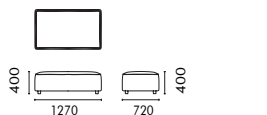

NAME
Butter Sofa Soft Pouf / 720mm
TYPE
BUT-SF-SOFT-PF-720
DIMENSIONS
W1270 D720 H400

产品名
黄油沙发偏软款脚墩 / 720mm
型号
BUT-SF-SOFT-PF-720
尺寸
W1270 D720 H400