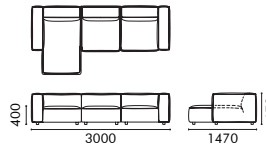

NAME
Butter Sofa Soft / S02A
TYPE
BUT-SF-SOFT-S02-A
DIMENSIONS
W3000 D1470 H670

产品名
黄油沙发偏软款组合 / S02A
型号
BUT-SF-SOFT-S02-A
尺寸
W3000 D1470 H670