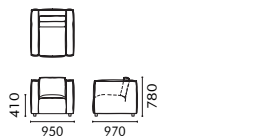

Butter Sofa Soft / Wide Armrests - 5-seater (LY-71075)
Butter Sofa Soft / 1-Seater

NAME
Butter Sofa Soft / 1-Seater
TYPE
BUT-SF-SOFT-1S
DIMENSIONS
W950 D970 H780

产品名
黄油沙发偏软款 / 单人位
型号
BUT-SF-SOFT-1S
尺寸
W950 D970 H780