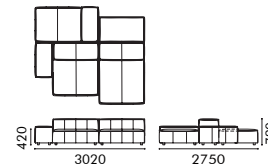

NAME
Butter Sofa - Soft / Modular 01
TYPE
BUT-SF-SOFT-MODULAR-SM01
DIMENSIONS
W3020 D2750 H720

产品名
黄油沙发偏软模块款 模块组合一
型号
BUT-SF-SOFT-MODULAR-SM01
尺寸
W3020 D2750 H720

MATERIAL
P2 Plywood+Pine Frame+High Resilience Foam+Goose Down+Polyester Fiber Filler+Elastic Webbing+Metal Legs+Upholstery

材料说明
P2 多层板 + 松木实木框架 + 高回弹海绵 + 鹅绒 + 羽绒棉 + 防羽布 + 橡筋绷带 + 金属支撑脚 + 面料布套

UPHOLSTERY OPTIONS

MAYA1986-2A