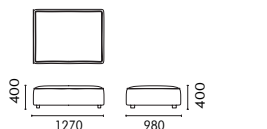

Butter Sofa Soft / Wide Armrests - 5-seater (LY-71075)
Butter Sofa Soft / 1-Seater

NAME
Butter Sofa Soft / 1-Seater
TYPE
BUT-SF-SOFT-1S
DIMENSIONS
W950 D970 H780

产品名
黄油沙发偏软款 / 单人位
型号
BUT-SF-SOFT-1S
尺寸
W950 D970 H780

NAME
Butter Sofa Soft / 5-Seater
TYPE
BUT-SF-SOFT-5S
DIMENSIONS
W3010 D980 H680

产品名
黄油沙发偏软款 / 五人位
型号
BUT-SF-SOFT-5S
尺寸
W3010 D980 H680

NAME
Butter Sofa Soft / Wide Armrests - 5-Seater
TYPE
BUT-SF-SOFT-WIDE-5S
DIMENSIONS
W3240 D980 H680

产品名
黄油沙发偏软款 / 宽扶手 - 五人位
型号
BUT-SF-SOFT-WIDE-5S
尺寸
W3240 D980 H680

NAME
Butter Sofa Soft Pouf / 720mm
TYPE
BUT-SF-SOFT-PF-720
DIMENSIONS
W1270 D720 H400

产品名
黄油沙发偏软款脚墩 / 720mm
型号
BUT-SF-SOFT-PF-720
尺寸
W1270 D720 H400