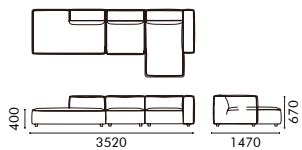

NAME
Butter Sofa Soft / S01B
TYPE
BUT-SF-SOFT-S01-B
DIMENSIONS
W2670 D1470 H670

产品名
黄油沙发偏软款组合 / S01B
型号
BUT-SF-SOFT-S01-B
尺寸
W2670 D1470 H670

NAME
Butter Sofa Soft / S02A
TYPE
BUT-SF-SOFT-S02-A
DIMENSIONS
W3000 D1470 H670

产品名
黄油沙发偏软款组合 / S02A
型号
BUT-SF-SOFT-S02-A
尺寸
W3000 D1470 H670

NAME
Butter Sofa Soft / S02B
TYPE
BUT-SF-SOFT-S02-B
DIMENSIONS
W3000 D1470 H670

产品名
黄油沙发偏软款组合 / S02B
型号
BUT-SF-SOFT-S02-B
尺寸
W3000 D1470 H670

NAME
Butter Sofa Soft / S03A
TYPE
BUT-SF-SOFT-S03-A
DIMENSIONS
W3520 D1470 H670

产品名
黄油沙发偏软款组合 / S03A
型号
BUT-SF-SOFT-S03-A
尺寸
W3520 D1470 H670

NAME
Butter Sofa Soft / S03B
TYPE
BUT-SF-SOFT-S03-B
DIMENSIONS
W3520 D1470 H670