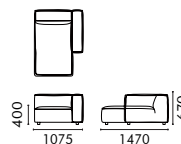

YG-1608

LY-71075

Butter Sofa Soft / S03B

NAME
Butter Sofa Soft / A
TYPE
BUT-SF-SOFT-A
DIMENSIONS
W1075 D980 H670

产品名
黄油沙发偏软款模块 / A
型号
BUT-SF-SOFT-A
尺寸
W1075 D980 H670

NAME
Butter Sofa Soft / B
TYPE
BUT-SF-SOFT-B
DIMENSIONS
W1075 D980 H670

产品名
黄油沙发偏软款模块 / B
型号
BUT-SF-SOFT-B
尺寸
W1075 D980 H670

NAME
Butter Sofa Soft / C
TYPE
BUT-SF-SOFT-C
DIMENSIONS
W850 D980 H670

产品名
黄油沙发偏软款模块 / C
型号
BUT-SF-SOFT-C
尺寸
W850 D980 H670

NAME
Butter Sofa Soft / D
TYPE
BUT-SF-SOFT-D
DIMENSIONS
W1075 D1470 H670

产品名
黄油沙发偏软款模块 / D
型号
BUT-SF-SOFT-D
尺寸
W1075 D1470 H670

NAME
Butter Sofa Soft / E
TYPE
BUT-SF-SOFT-E
DIMENSIONS
W1075 D1470 H670

产品名
黄油沙发偏软款模块 / E
型号
BUT-SF-SOFT-E
尺寸
W1075 D1470 H670

NAME
Butter Sofa Soft / F
TYPE
BUT-SF-SOFT-F
DIMENSIONS
W1600 D980 H670