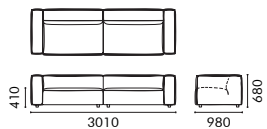

Butter Sofa Soft / Wide Armrests - 5-seater (LY-71075)
Butter Sofa Soft / 1-Seater

NAME
Butter Sofa Soft / 1-Seater
TYPE
BUT-SF-SOFT-1S
DIMENSIONS
W950 D970 H780

产品名
黄油沙发偏软款 / 单人位
型号
BUT-SF-SOFT-1S
尺寸
W950 D970 H780