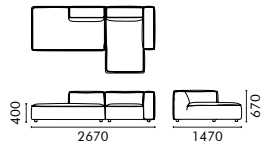

NAME
Butter Sofa Soft / S01A
TYPE
BUT-SF-SOFT-S01-A
DIMENSIONS
W2670 D1470 H670

产品名
黄油沙发偏软款组合 / S01A
型号
BUT-SF-SOFT-S01-A
尺寸
W2670 D1470 H670