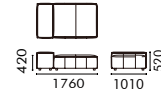

NAME
Butter Sofa Soft Modular / D
TYPE
BUT-SF-SOFT-MODULAR-D
DIMENSIONS
W1760 D1010 H520

产品名
黄油沙发偏软模块款模块 / D
型号
BUT-SF-SOFT-MODULAR-D
尺寸
W1760 D1010 H520