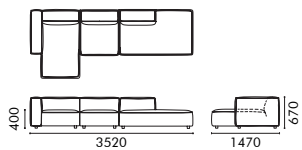

NAME
Butter Sofa Soft / S03A
TYPE
BUT-SF-SOFT-S03-A
DIMENSIONS
W3520 D1470 H670

产品名
黄油沙发偏软款组合 / S03A
型号
BUT-SF-SOFT-S03-A
尺寸
W3520 D1470 H670