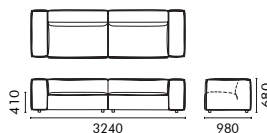

Butter Sofa Soft / Wide Armrests - 5-seater (LY-71075)
Butter Sofa Soft / 1-Seater

NAME
Butter Sofa Soft / 1-Seater
TYPE
BUT-SF-SOFT-1S
DIMENSIONS
W950 D970 H780

产品名
黄油沙发偏软款 / 单人位
型号
BUT-SF-SOFT-1S
尺寸
W950 D970 H780

NAME
Butter Sofa Soft / 5-Seater
TYPE
BUT-SF-SOFT-5S
DIMENSIONS
W3010 D980 H680

产品名
黄油沙发偏软款 / 五人位
型号
BUT-SF-SOFT-5S
尺寸
W3010 D980 H680

NAME
Butter Sofa Soft / Wide Armrests - 5-Seater
TYPE
BUT-SF-SOFT-WIDE-5S
DIMENSIONS
W3240 D980 H680