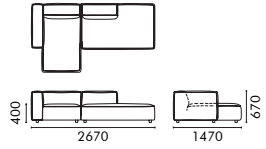

NAME
Butter Sofa Soft / S01B
TYPE
BUT-SF-SOFT-S01-B
DIMENSIONS
W2670 D1470 H670

产品名
黄油沙发偏软款组合 / S01B
型号
BUT-SF-SOFT-S01-B
尺寸
W2670 D1470 H670