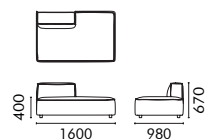

NAME
Butter Sofa Soft / G
TYPE
BUT-SF-SOFT-G
DIMENSIONS
W1600 D980 H670

产品名
黄油沙发偏软款模块 / G
型号
BUT-SF-SOFT-G
尺寸
W1600 D980 H670

MATERIAL
P2 Plywood+Pine Frame+High Resilience Foam+Goose Down+Polyester Fiber Filler+Elastic Webbing+ZigZag Sinuous Springs+Metal Legs+Upholstery

材料说明
P2 多层板 + 松木实木框架 + 高回弹海绵 + 鹅绒 + 羽绒棉 + 防羽布 + 橡筋绷带 + 蛇形弹簧 + 金属支撑脚 + 面料布套