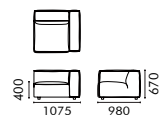

NAME
Butter Sofa Soft Pouf / 980mm
TYPE
BUT-SF-SOFT-PF-980
DIMENSIONS
W1270 D980 H400

产品名
黄油沙发偏软款脚墩 / 980mm
型号
BUT-SF-SOFT-PF-980
尺寸
W1270 D980 H400

MATERIAL
P2 Plywood+Pine Frame+High Resilience Foam+Goose Down+Polyester Fiber Filler+Elastic Webbing+ZigZag Sinuous Springs+Metal Legs+Upholstery

YG-1608

LY-71075

Butter Sofa Soft / S03B

NAME
Butter Sofa Soft / A
TYPE
BUT-SF-SOFT-A
DIMENSIONS
W1075 D980 H670

产品名
黄油沙发偏软款模块 / A
型号
BUT-SF-SOFT-A
尺寸
W1075 D980 H670

NAME
Butter Sofa Soft / B
TYPE
BUT-SF-SOFT-B
DIMENSIONS
W1075 D980 H670