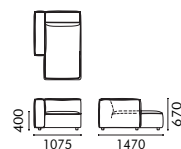

NAME
Butter Sofa Soft Pouf / 980mm
TYPE
BUT-SF-SOFT-PF-980
DIMENSIONS
W1270 D980 H400

产品名
黄油沙发偏软款脚墩 / 980mm
型号
BUT-SF-SOFT-PF-980
尺寸
W1270 D980 H400

MATERIAL
P2 Plywood+Pine Frame+High Resilience Foam+Goose Down+Polyester Fiber Filler+Elastic Webbing+ZigZag Sinuous Springs+Metal Legs+Upholstery

YG-1608

LY-71075

Butter Sofa Soft / S03B

NAME
Butter Sofa Soft / A
TYPE
BUT-SF-SOFT-A
DIMENSIONS
W1075 D980 H670

产品名
黄油沙发偏软款模块 / A
型号
BUT-SF-SOFT-A
尺寸
W1075 D980 H670

NAME
Butter Sofa Soft / B
TYPE
BUT-SF-SOFT-B
DIMENSIONS
W1075 D980 H670

产品名
黄油沙发偏软款模块 / B
型号
BUT-SF-SOFT-B
尺寸
W1075 D980 H670

NAME
Butter Sofa Soft / C
TYPE
BUT-SF-SOFT-C
DIMENSIONS
W850 D980 H670

产品名
黄油沙发偏软款模块 / C
型号
BUT-SF-SOFT-C
尺寸
W850 D980 H670

NAME
Butter Sofa Soft / D
TYPE
BUT-SF-SOFT-D
DIMENSIONS
W1075 D1470 H670