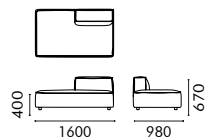

NAME
Butter Sofa Soft / F
TYPE
BUT-SF-SOFT-F
DIMENSIONS
W1600 D980 H670

产品名
黄油沙发偏软款模块 / F
型号
BUT-SF-SOFT-F
尺寸
W1600 D980 H670