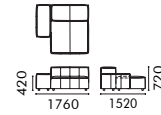

NAME
Butter Sofa Soft Modular / A
TYPE
BUT-SF-SOFT-MODULAR-A
DIMENSIONS
W1760 D1520 H720

产品名
黄油沙发偏软模块款模块 / A
型号
BUT-SF-SOFT-MODULAR-A
尺寸
W1760 D1520 H720