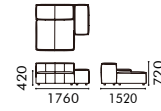

NAME
Butter Sofa Soft Modular / B
TYPE
BUT-SF-SOFT-MODULAR-B
DIMENSIONS
W1760 D1520 H720

产品名
黄油沙发偏软模块款模块 / B
型号
BUT-SF-SOFT-MODULAR-B
尺寸
W1760 D1520 H720