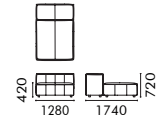

NAME
Butter Sofa Soft Modular / C
TYPE
BUT-SF-SOFT-MODULAR-C
DIMENSIONS
W1280 D1740 H720

产品名
黄油沙发偏软模块款模块 / C
型号
BUT-SF-SOFT-MODULAR-C
尺寸
W1280 D1740 H720