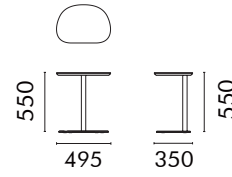

## SIDE TABLE

## Almond Side Table 杏仁边几

杏仁边几是一款为了灵活使用而设计的边几。它可以搭配休闲椅，沙发，墩体等坐具使用，作为置物或者工作台面，在使用完后亦可以轻易地被搬动。

它由圆柱形的金属支撑柱连接面板和支撑底板，以最为简洁的设计语言实现产品的造型和功能。杏仁边几的C型结构以及薄薄的底板，增加了腿部活动空间，也让它可以灵活地插入沙发底部的缝隙，适用性更高。

表面的胡桃木色让以黑色为底座的产品增加了一丝居家的温暖感受，更加适配现代的居家空间。

Almond Side Table

**NAME**  
Almond Side Table

**TYPE**  
ALM-TB-CT-01

**DIMENSIONS**  
W495 D350 H550

**产品名**  
杏仁边几

**型号**  
ALM-TB-CT-01

**尺寸**  
W495 D350 H550

**MATERIAL**  
MDF + Metal Leg + Metal Base