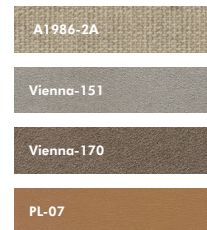

UPHOLSTERY OPTIONS