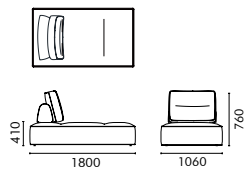

## 9Lay Sofa Thick 九层糕沙发加厚款

9-Layer Sofa Thick (Vienna-170)

**NAME**  
9-Layer Sofa Thick / 1-Seater  
**TYPE**  
9LAY-SF- Thick - 1S  
**DIMENSIONS**  
W1060 D1060 H760

**产品名**  
九层糕沙发加厚款 / 单人位  
**型号**  
9LAY-SF- Thick - 1S  
**尺寸**  
W1060 D1060 H760