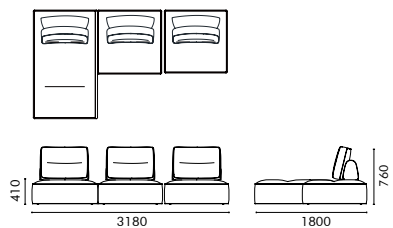

NAME
9-Layer Sofa Thick / T02
TYPE
9LAY-SF- Thick - T02
DIMENSIONS
W3180 D1800 H760

产品名
九层糕沙发加厚款组合 / T02
型号
9LAY-SF- Thick - T02
尺寸
W3180 D1800 H760

MATERIAL
Plywood+Pine Frame+High Resilience Foam+Goose Down+Anti-Slip Rubber Treated Fabric+Elastic Webbing+Zigzag Sinuous Springs+Iron Sand Filling+Up-holstery

材料说明
多层板 + 松木实木框架 + 高回弹海绵 + 鹅绒 + 防滑布 + 蛇形弹簧 + 橡胶绑带 + 丝绵 + 铁砂配重袋 + 面料布套

UPHOLSTERY OPTIONS

Vienna-103

Vienna-170