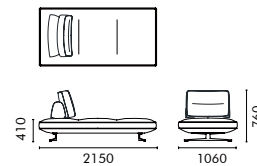

9-Layer Sofa (Vienna-151)

**NAME**  
9-Layer Sofa / Backrests & Stand  
**TYPE**  
9LAY-SF-1S-01  
**DIMENSIONS**  
W750 D530 H350

**产品名**  
九层糕沙发 / 靠背  
**型号**  
9LAY-SF-1S-01  
**尺寸**  
W750 D530 H350

**NAME**  
9-Layer Sofa  
**TYPE**  
9LAY-SF-1S  
**DIMENSIONS**  
W1060 D1060 H670

**产品名**  
九层糕沙发  
**型号**  
9LAY-SF-1S  
**尺寸**  
W1060 D1060 H670

**MATERIAL**  
Plywood+Pine Frame+High Resilience  
Foam+Goose Down+Elastic Web-  
bing+Iron Sand Filling+Upholstery

## UPHOLSTERY OPTIONS

## 9-Layer Daybed 九层糕日光沙发

Design by Sisi Hong

9Layer Daybed (Vienna-151)

**NAME**  
9-Layer Daybed  
**TYPE**  
9LAY-SF-DB-2150  
**DIMENSIONS**  
W2150 D1060 H760

**产品名**  
九层糕日光沙发  
**型号**  
9LAY-SF-DB-2150  
**尺寸**  
W2150 D1060 H760