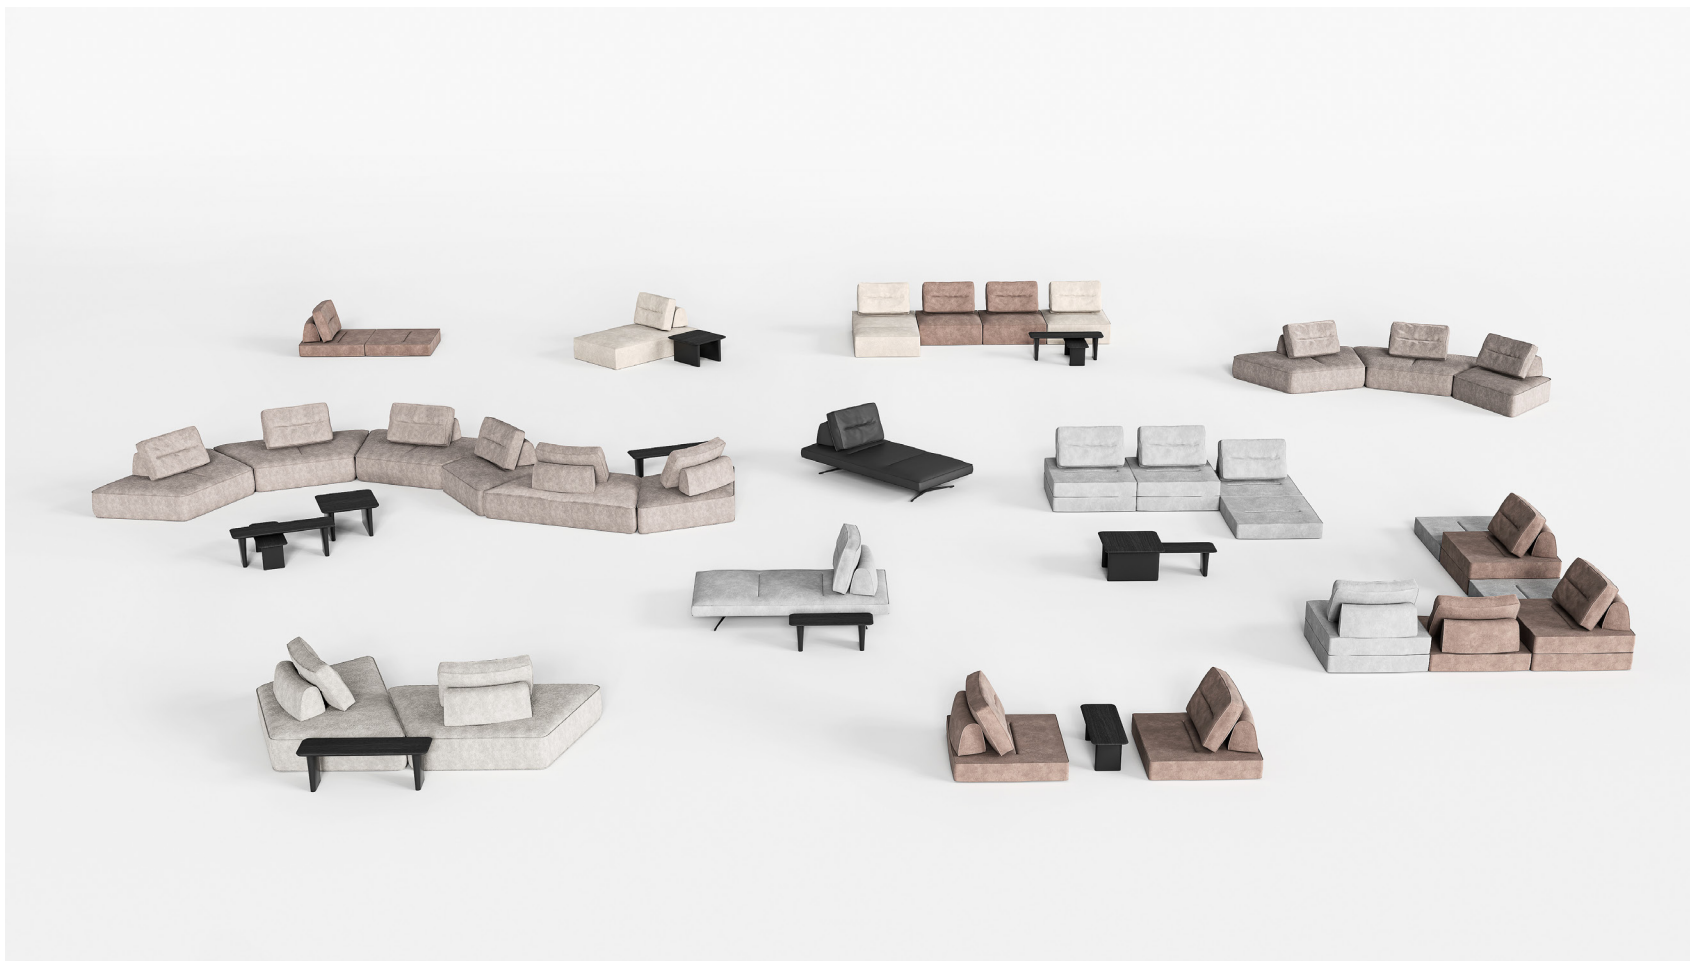

# 9-LAYER FAMILY

九层糕沙发是设计师对客厅空间的一种全新尝试，将固有的客厅沙发的摆放方式打破，创造更多的使用方式。在中华文化中，九代表着最重重的可能，也是这个沙发想要为客厅空间的家带来的可能性。

而在为了满足更多客户和空间的需求，我们延伸了这个系列的设计，将更多的可能性放入了这个系列，也为客户带来了更多的选择。种不同的家居环境。

九层糕系列产品包括了九层糕沙发单人位三人位加厚款沙发，daybed 日光沙发，九层糕加厚模块沙发，以及适配九层糕全系列设计的铜锣烧茶几。辐射更多不同空间，使用方式的需求。

9-layer Sofa is a brand-new attempt on energizing the home space through offering more combinations. In ancient Chinese culture, "nine" implied the countless possibilities. The sofa's name is telling its multiple ways of use to elevate your living space.

grado has added new versions to the 9-layer Sofa Series, including extra-height single seating, extra-height 3 seating, extra-height modular system, and daybed. Our new arriving Dorayaki Coffee Table is a perfect fit for this series. grado has been working on providing all-match solutions considering various spatial needs.

## 9-Layer Sofa 九层糕沙发

九层糕沙发是设计师对客厅空间的一种全新尝试，将固有的客厅沙发的摆放方式打破，创造更多的使用方式。在中华文化中，九代表着最重重的可能，也是这个沙发想要为客厅空间的家带来的可能性。

一组九层糕沙发由四个组件构成，独立的靠枕与配重靠背，双层自由叠放摊平的榻式沙发座面。四个组件可以分别单独使用，也可任意组合使用，用作沙发，临时的睡床，或者单独在家中的任意位置使用灵活的活动靠背作为倚靠。