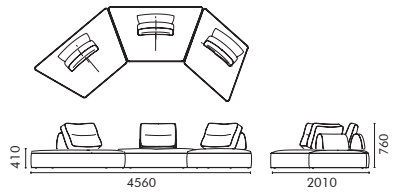

NAME
9-Layer Sofa Thick Modular / TM02
TYPE
9LAY-SF- Thick - Modular - TM02
DIMENSIONS
W4560 D2010 H760

产品名
九层糕沙发加厚款组合 / TM02
型号
9LAY-SF- Thick - Modular - TM02
尺寸
W4560 D2010 H760

UPHOLSTERY OPTIONS

MATERIAL
Plywood+Pine Frame+High Resilience
Foam+Goose Down+Anti-Slip(Rubber
Treated) Fabric+Elastic Webbing+Iron
Sand Filling+Upholstery

材料说明
多层板 + 松木实木框架 + 高回弹海绵 +
鹅绒 + 防滑布 + 橡胶绷带 + 丝绵 + 塑
胶调节脚垫 + 铁砂配重袋 + 面料布套