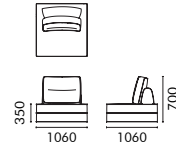

9-Layer Sofa (Vienna-151)

**NAME**  
9-Layer Sofa / Backrests & Stand  
**TYPE**  
9LAY-SF-1S-01  
**DIMENSIONS**  
W750 D530 H350

**产品名**  
九层糕沙发 / 靠背  
**型号**  
9LAY-SF-1S-01  
**尺寸**  
W750 D530 H350