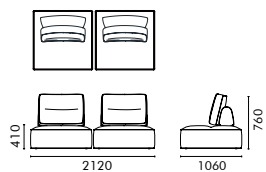

NAME
9-Layer Sofa Thick / T01
TYPE
9LAY-SF- Thick - T01
DIMENSIONS
W2120 D1060 H760

产品名
九层糕沙发加厚款组合 / T01
型号
9LAY-SF- Thick - T01
尺寸
W2120 D1060 H760