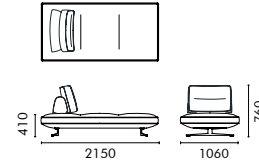

**NAME**  
9-Layer Sofa  
**TYPE**  
9LAY-SF-1S  
**DIMENSIONS**  
W1060 D1060 H670

**产品名**  
九层糕沙发  
**型号**  
9LAY-SF-1S  
**尺寸**  
W1060 D1060 H670

**MATERIAL**  
Plywood+Pine Frame+High Resilience  
Foam+Goose Down+Elastic Web-  
bing+Iron Sand Filling+Upholstery

## 9-Layer Daybed 九层糕日光沙发

Design by Sisi Hong

9Layer Daybed (LODP-Vienna-151)

**NAME**  
9-Layer Daybed  
**TYPE**  
9LAY-SF-DB-2150  
**DIMENSIONS**  
W2150 D1060 H760

**产品名**  
九层糕日光沙发  
**型号**  
9LAY-SF-DB-2150  
**尺寸**  
W2150 D1060 H760