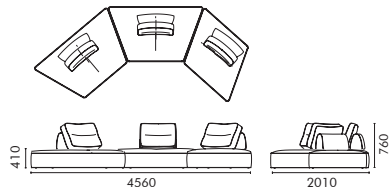

NAME
9-Layer Sofa Thick Modular / TM02
TYPE
9LAY-SF- Thick - Modular - TM02
DIMENSIONS
W4560 D2010 H760

产品名
九层糕沙发加厚款组合 / TM02
型号
9LAY-SF- Thick - Modular - TM02
尺寸
W4560 D2010 H760

UPHOLSTERY OPTIONS

MATERIAL
Plywood+Pine Frame+High Resilience Foam+Goose Down+Anti-Slip(Rubber Treated) Fabric+Elastic Webbing+Upholstery Batting+Iron Sofa Feet+Iron Sand Filling+Upholstery

材料说明
多层板 + 松木实木框架 + 高回弹海绵 + 鹅绒 + 防滑布 + 蛇形弹簧 + 橡筋绷带 + 丝绵 + 塑胶调节脚垫 + 铁砂配重袋 + 面料布套