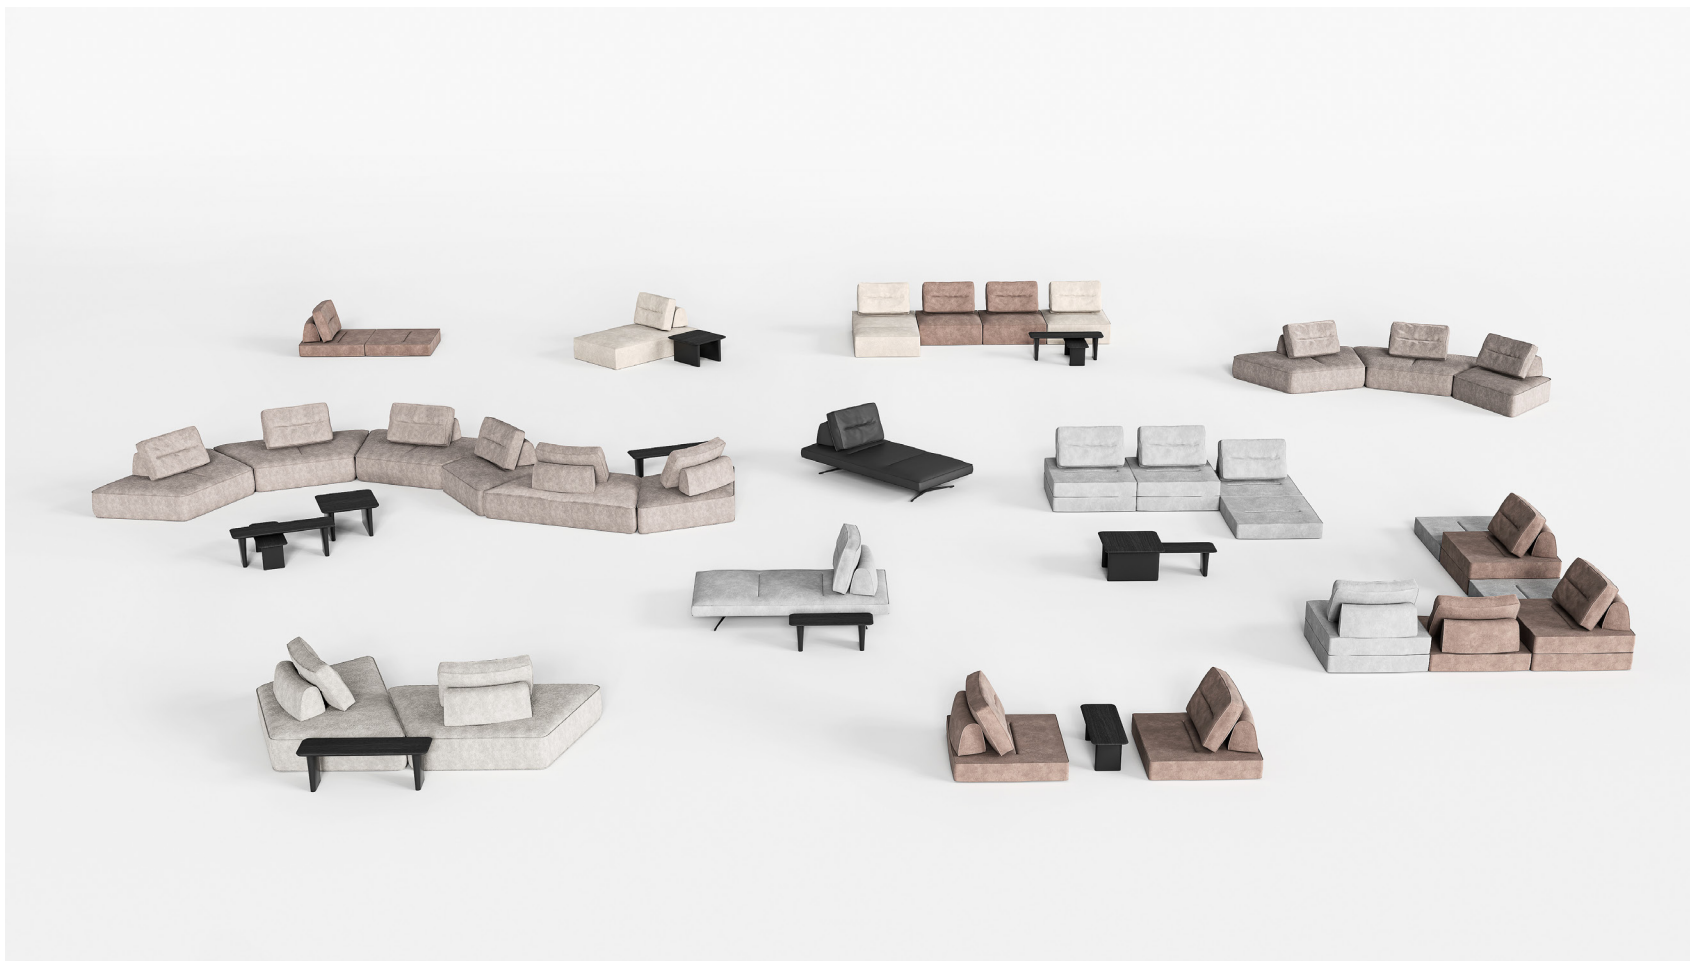

# 9-LAYER SERIES

九层糕沙发是设计师对客厅空间的一种全新尝试，将固有的客厅沙发的摆放方式打破，创造更多的使用方式。在中华文化中，九代表着最重重的可能，也是这个沙发想要为客厅空间的家带来的可能性。

而在为了满足更多客户和空间的需求，我们延伸了这个系列的设计，将更多的可能性放入了这个系列，也为客户带来了更多的选择。适应多种不同的家居环境。

九层糕系列产品包括了九层糕沙发单人位三人位加厚款沙发，daybed 日光沙发，九层糕加厚模块沙发，以及适配九层糕全系列设计的铜锣烧茶几。辐射更多不同空间，使用方式的需求。

9-layer Sofa is a brand-new attempt on energizing the home space through offering more combinations. In ancient Chinese culture, "nine" implied the countless possibilities. The sofa's name is telling its multiple ways of use to elevate your living space.

grado has added new versions to the 9-layer Sofa Series, including extra-height single seating, extra-height 3 seating, extra-height modular system, and daybed. Our new arriving Dorayaki Coffee Table is a perfect fit for this series. grado has been working on providing all-match solutions considering various spatial needs.

## 9-Layer Sofa 九层糕沙发

九层糕沙发是设计师对客厅空间的一种全新尝试，将固有的客厅沙发的摆放方式打破，创造更多的使用方式。在中华文化中，九代表着最重重的可能，也是这个沙发想要为客厅空间的家带来的可能性。

一组九层糕沙发由四个组件构成，独立的靠枕与配重靠背，双层自由叠放摊平的榻式沙发座面。四个组件可以分别单独使用，也可任意组合使用，用作沙发，临时的睡床，或者单独在家中的任意位置使用灵活的活动靠背作为倚靠。