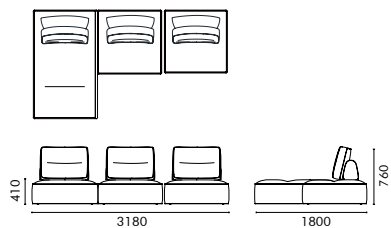

NAME
9-Layer Sofa Thick / T02
TYPE
9LAY-SF- Thick - T02
DIMENSIONS
W3180 D1800 H760

产品名
九层糕沙发加厚款组合 / T02
型号
9LAY-SF- Thick - T02
尺寸
W3180 D1800 H760

MATERIAL
Plywood+Pine Frame+High Resilience Foam+Goose Down+Anti-Slip Rubber Treated Fabric+Elastic Webbing+Upholstery Batting+Iron Sofa Feet+Iron Sand Filling+Upholstery

材料说明
多层板 + 松木实木框架 + 高回弹海绵 + 鹅绒 + 防滑布 + 蛇形弹簧 + 橡筋绑带 + 丝绵 + 塑胶调节脚垫 + 铁砂配重袋 + 面料布套

UPHOLSTERY OPTIONS

Vienna-103

Vienna-170