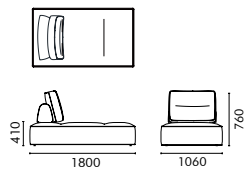

## 9-Layer Sofa Thick 九层糕沙发加厚款

9-Layer Sofa Thick (LODP-Vienna-170)

**NAME**  
9-Layer Sofa Thick / 1-Seater  
**TYPE**  
9LAY-SF- Thick - 1S  
**DIMENSIONS**  
W1060 D1060 H760

**产品名**  
九层糕沙发加厚款 / 单人位  
**型号**  
9LAY-SF- Thick - 1S  
**尺寸**  
W1060 D1060 H760