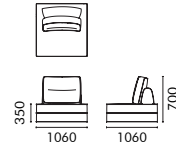

9-Layer Sofa (LODP-Vienna-151)

**NAME**  
9-Layer Sofa / Backrests & Stand  
**TYPE**  
9LAY-SF-1S-01  
**DIMENSIONS**  
W750 D530 H350

**产品名**  
九层糕沙发 / 靠背  
**型号**  
9LAY-SF-1S-01  
**尺寸**  
W750 D530 H350