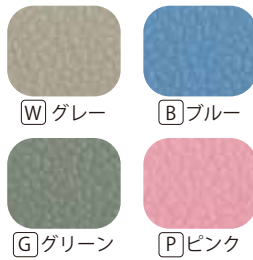

GA0/ゴム柄

物入：ポリプロピレン樹脂成型品(スリット入)2色

脚部：角パイプ40×20 粉体塗装 ミストグレー

選べる甲板柄

DA0/DV
メープル柄

MA0/MV
ビーチ柄

GA0
ゴム柄

選べる物入色

W グレー

G グリーン

CR-0110-IJG

選べる背座色

W グレー

B ブルー

G グリーン

P ピンク