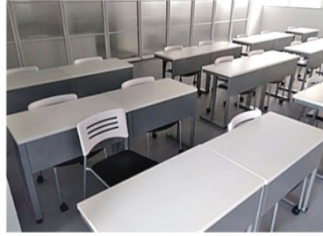

講義用各種デスク・イスの納入

静岡県浜松市 専門学校

学科ごとの教室で、授業内容にあわせたデザインのデスク・イスを納入しました。

根強い人気のZ脚(KG-1241)別注サイズ

【服飾デザイン系教室】 座学と実習で異なるタイプのデスク・イス

【ITコンピューター系教室】

【各教室】 教師用飛沫防止パーティション

教師用教卓には、新商品の飛沫防止パーティションKP-7500を採用いただきました。