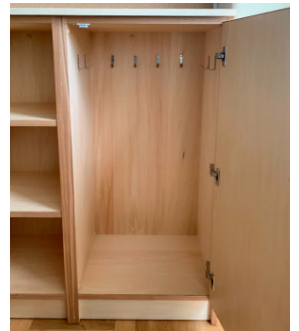

## 図書室

背面板がカラフルなブロック式の収納箱です。積み木のように自由に組み合わせられます。色だけでなくサイズ違いや積み方の工夫で遊び心がある配置が可能です。

## 普通教室 背面収納

給食配膳用の白衣用ロッカー、掃除ロッカー、ランドセルロッカーの組み合わせ。