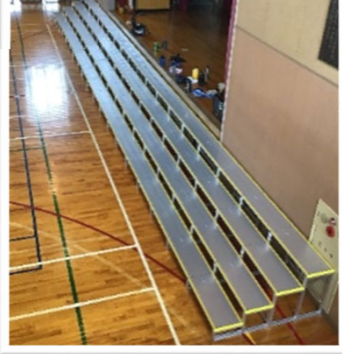

体育館備品の納入

アルミひな段・演台花台・折りたたみイスを納入しました。

① アルミひな段 (4段13連・D400タイプ)

黄色いエッジで視認性アップ

サイドステップ付ひな段の 納入もしました

3段17連・サイドステップ付

- ・ 段板の両端は手や衣服を保護する安全キャップ付
- ・ 枠フレームやブレース補強等の構造材は全てアルミ材を使用
- ・ 枠フレーム収納時は樹脂ストッパーで自動ロック

舞台の高さに合わせて段の高さを調整する
別注も可能です

② 演台・花台

③ アルミ折りたたみイス

体育館備品などのご希望・ご要望がございましたら、お気軽にご相談ください。