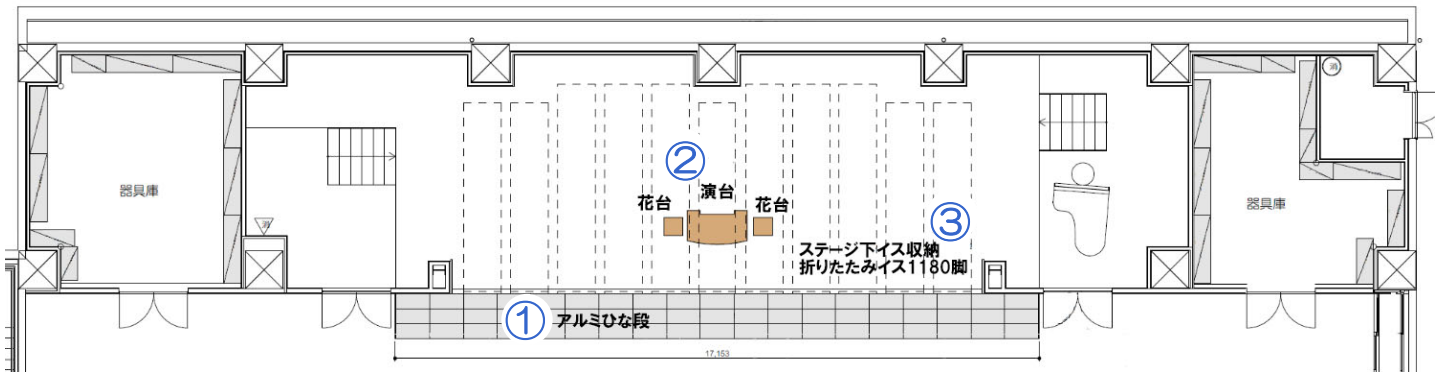

体育館備品の納入

アルミひな段・演台花台・折りたたみイスを納入しました。

① アルミひな段 (4段13連・D400タイプ)

黄色いエッジで視認性アップ

サイドステップ付ひな段の 納入もしました

3段17連・サイドステップ付

- ・ 段板の両端は手や衣服を保護する安全キャップ付
- ・ 枠フレームやブレース補強等の構造材は全てアルミ材を使用
- ・ 枠フレーム収納時は樹脂ストッパーで自動ロック

舞台の高さに合わせて段の高さを調整する
別注も可能です

② 演台・花台

③ アルミ折りたたみイス

体育館備品などのご希望・ご要望がございましたら、お気軽にご相談ください。