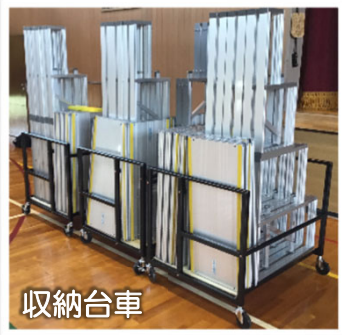

体育館備品の納入

アルミひな段・演台花台・折りたたみイスを納入しました。

① アルミひな段 (4段13連・D400タイプ)

黄色いエッジで視認性アップ

サイドステップ付ひな段の 納入もしました

3段17連・サイドステップ付

- ・ 段板の両端は手や衣服を保護する安全キャップ付
- ・ 枠フレームやブレース補強等の構造材は全てアルミ材を使用
- ・ 枠フレーム収納時は樹脂ストッパーで自動ロック

舞台の高さに合わせて段の高さを調整する
別注も可能です

② 演台・花台

③ アルミ折りたたみイス

体育館備品などのご希望・ご要望がございましたら、お気軽にご相談ください。