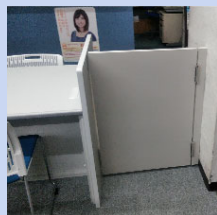

木製ベンチの納入

私立小学校

カラフルな成型合板の座が特長のベンチを納入しました。
スタッキング収納することもできます。

カウンター入替え納入

市役所庁舎

既存ハイカウンターを撤去し、車いす対応が可能なローカウンターとハイカウンターの組み合わせで設置しました。

(職員側の様子)

(来客側の様子)

▼ 入替え設置、作業の流れ

既存品を撤去

床仕上げ

新たなカウンターを設置

床段差解消のため塞ぎ板設置

ハイカウンターも入替え設置

スイング扉設置

塞ぎ板部にカーペット設置