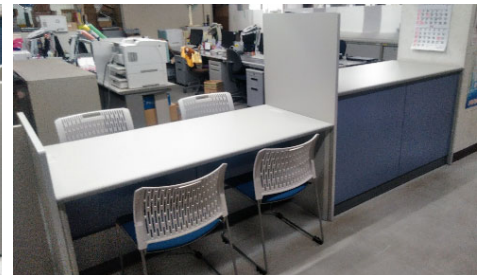

木製ベンチの納入

私立小学校

カラフルな成型合板の座が特長のベンチを納入しました。
スタッキング収納することもできます。

カウンター入替え納入

市役所庁舎

既存ハイカウンターを撤去し、車いす対応が可能なローカウンターとハイカウンターの組み合わせで設置しました。

(職員側の様子)

(来客側の様子)