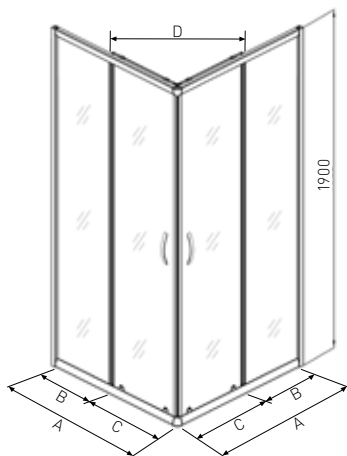

M-SERIE

- » Matt Glas
- » 5 mm Sicherheitsglas
- » Chrom
- » Doppelräder oben und unten
- » Hoch (190 cm)

	A	B	C	D
M80C	790-800	330	400	420
M90C	890-900	380	450	490

* Alle Maße können um +/- 1cm Schwanken, Lieferzeit auf Anfrage

M-SERIE

ART. NR.
EAN
ABMESSUNGEN

M80C
9002827808013
79-80 x 79-80 x 190 cm

M90C
9002827909031
89-90 x 89-90 x 190 cm