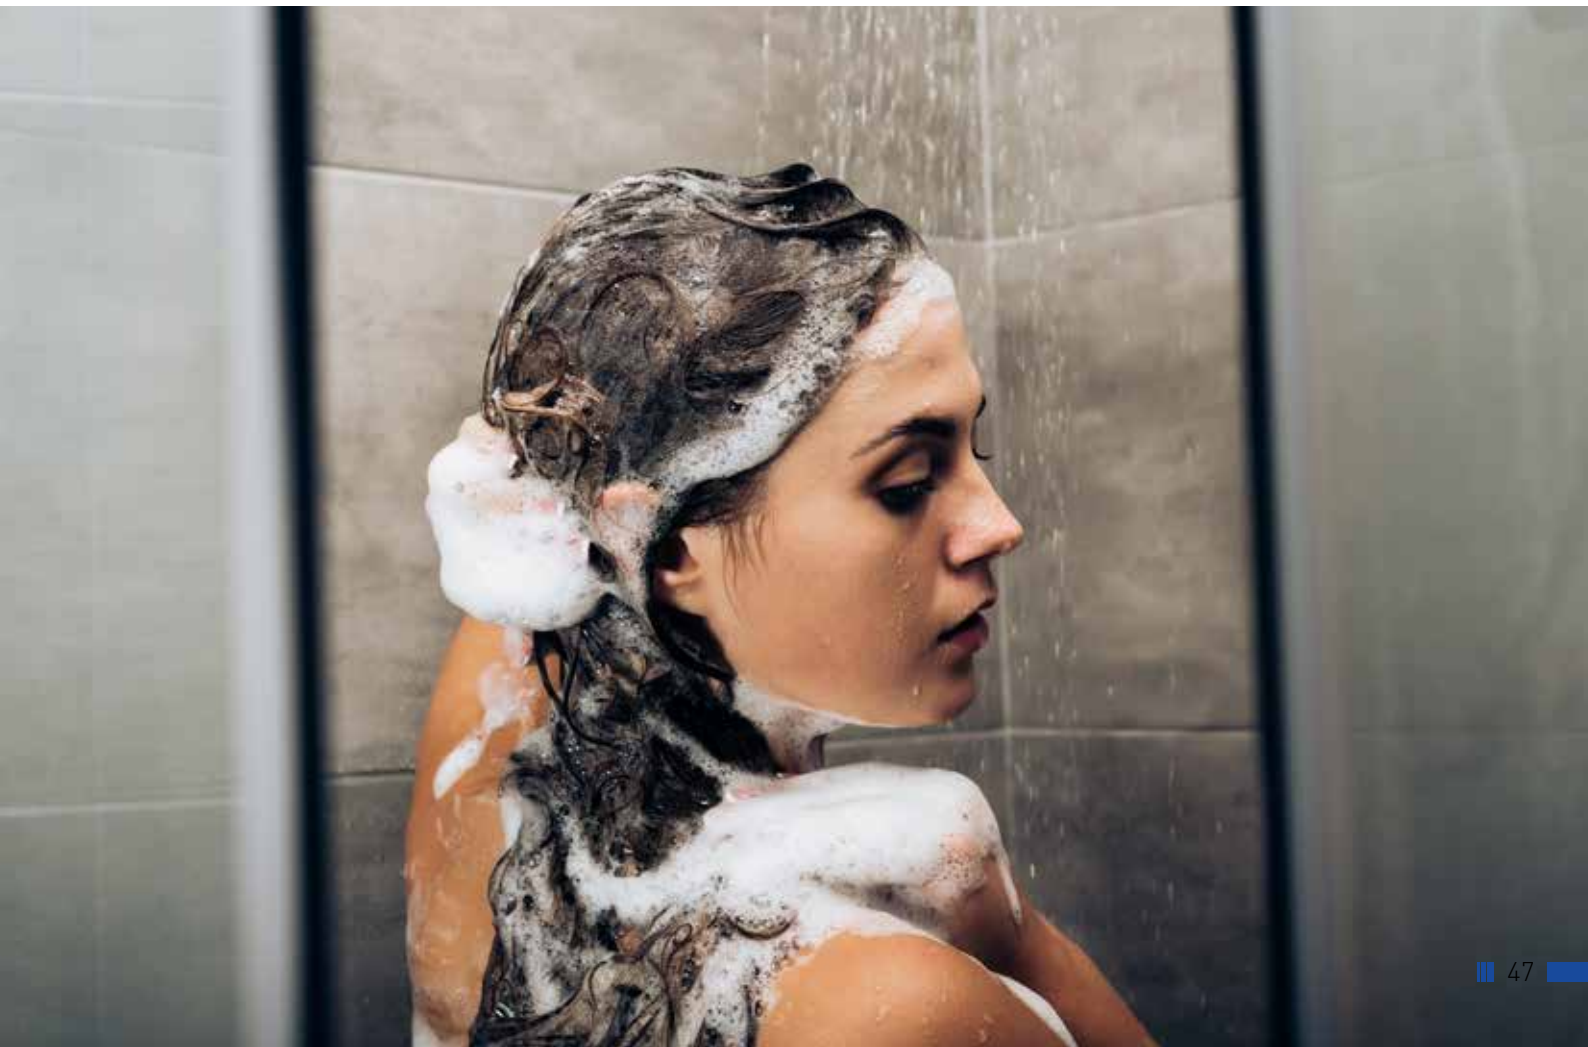

	A	B
K100B	980-1000	590
K120B	1180-1200	790

* Alle Maße können um +/- 1cm Schwanken

SCHWINGTÜR

ART. NR.
EAN
ABMESSUNGEN

K100B
9002827035341
98-100 x 195 cm

K120B
9002827035358
118-120 x 195 cm

SCHIEBETÜR
+ FIXGLAS 3