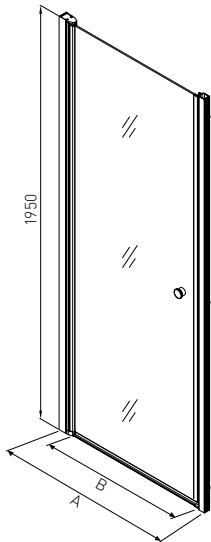

ELEGANCE

ART. NR.
EAN
ABMESSUNGEN

N1090
9002827910907
89-91 x 195 cm

N1100
9002827911003
99-101 x 195 cm

ELEGANCE

	A	B
N1480	790-830	675
N1490	890-930	775

* Alle Maße können um +/- 1cm Schwanken

- » 6 mm Sicherheitsglas
- » Hebe- und Senkmechanismus
- » Links und Rechts verwendbar
- » Griff Chrom