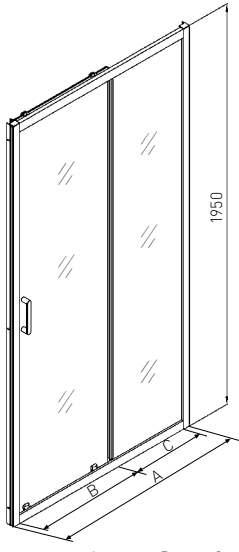

ELITE CHROM SCHIEBETÜR

	A	B	C
SC100	980-1020	520	400
SC120	1180-1220	620	500

* Alle Maße können um +/- 1cm Schwanken