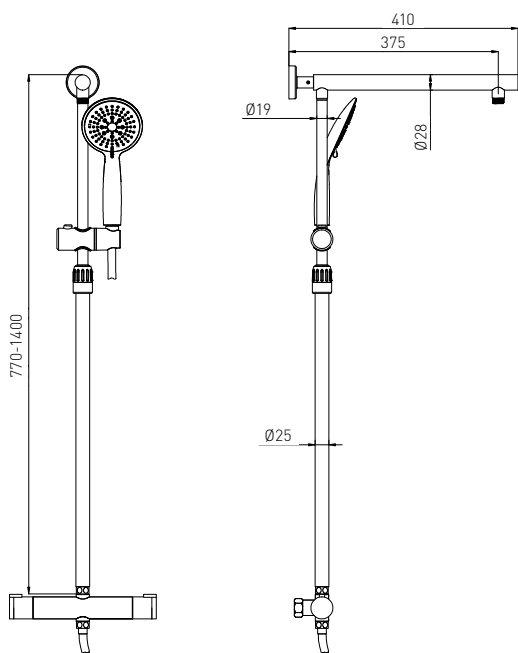

AS655

CHROM

ART. NR.

AS655

EAN

9002827176556

ABMESSUNGEN

105 x 26 x 7 cm