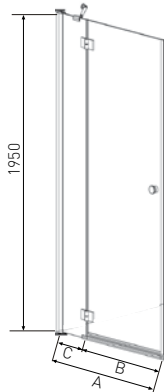

SMARTFLEX SCHWINGTÜR

	A	B	C
D1280L, D1281R	770-790	510	200
D1290L, D1291R	870-890	610	200
D12100L, D12101R	970-990	610	300
D12110L, D12111R	1070-1090	710	300
D12120L, D12121R	1170-1190	710	400

* Alle Maße können um +/- 1cm Schwanken