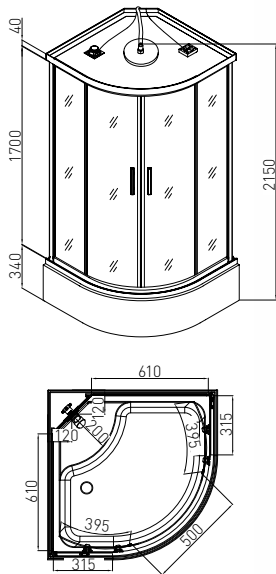

RUMBA

ART. NR.
EAN
ABMESSUNGEN

CL88
9002827000882
90 x 90 x 215 cm

TWIST

Quick Line®
Schnell-Montage

- » Fixglas 5 mm Sicherheitsglas
- » Schiebetüren aus 4 mm Sicherheitsglas
- » Doppelrollen
- » Aluminium Profile in Chrom-Optik
- » Kopfbrause
- » Handbrause verstellbar
- » 3 Massagedüsen
- » Glasablage
- » Brausetasse 14 cm hoch

	A	B	C	D	E
CL05	400	800	395	315	410
CL06	450	900	440	370	475

TWIST

ART. NR.
EAN
ABMESSUNGEN

CL05	CL06
9002827000059	9002827000066
80 x 80 x 215 cm	90 x 90 x 215 cm

VITA

Quick Line®
Schnell-Montage

- » Schiebetüren aus 5 mm Sicherheitsglas
- » Doppelrollen Profile
- » Aluminium Profile in Chrom-Optik
- » Bequeme Sitzbrausetasse
- » Höhe ca. 43 cm
- » Kopfbrause
- » Handbrause verstellbar
- » 6 Massagedüsen
- » Glasablage
- » Radio
- » Ventilator
- » Beleuchtung

VITA

ART. NR.
EAN
ABMESSUNGEN

CL97
9002827009700
90 x 90 x 215 cm

DREAM

Quick Line®
Schnell-Montage

- » Schiebetüren aus 5 mm Sicherheitsglas
- » Doppelrollen
- » Aluminium Profile in Chrom - Optik
- » Kopfbrause
- » Handbrause verstellbar
- » 6 Massagedüsen
- » Glasablage
- » Radio
- » Ventilator
- » LED - Beleuchtung
- » Sitz aufklappbar
- » Brausetasse 14 cm hoch