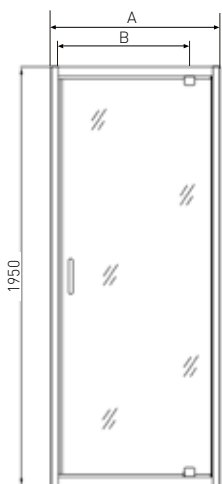

SCHIEBETÜR

ART. NR.	SC100	SC120
EAN	9002827037833	9002827037840
ABMESSUNGEN	98-100 x 195 cm	118-120 x 195 cm

SCHIEBETÜR

ELITE CHROM SCHWENKTÜR

	A	B
T80	785-820	580
T90	885-920	580

* Alle Maße können um +/- 1cm Schwanken