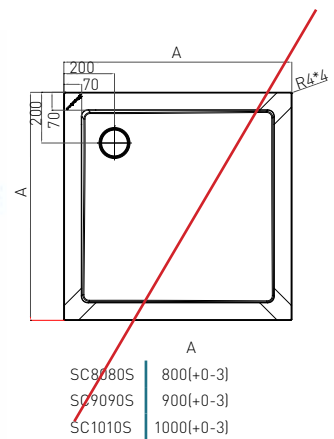

ANETA Eckbrausetasse

- » 90 mm Siphon zu verwenden
- » Schürze für Brausetasse (bestehend aus 2 Teilen)

BRAUSETASSE			SCHÜRZE			

	ART. NR.	90000	90010	90050	91000	91010	91050
	EAN	9002827900014	9002827900113	9002827900519	9002827910013	9002827910105	9002827910501
	ABMESSUNGEN	80 x 80 x 2,5 cm	90 x 90 x 2,5 cm	100 x 100 x 2,5 cm	Höhe 10 cm	Höhe 10 cm	Höhe 10 cm
	BESTANDTEIL				zu 90000	zu 90010	zu 90050