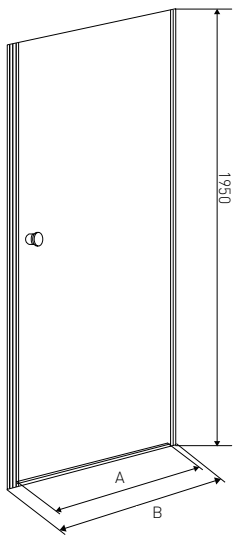

BRAVA BLACK

	A	B
BD70	595	650-670
BD80	695	750-770
BD90	795	850-870
BD100	895	950-970

* Alle Maße können um +/- 1cm Schwanken

» ECKLÖSUNG

- » Linke und Rechte Pendeltüre ist separat zu bestellen! Daher verschieden kombinierbar: **(bei gleicher Größe 2 Stk. bestellen)**.
- » 6mm gehärtetes Sicherheitsglas
- » Öffnet nach innen und außen
- » Reversibel
- » Griffe in Schwarz
- » Bodenprofile in Aluminium
- » Wandprofil ist beidseitig bis zu 2 cm verstellbar (gleicht vertikale Unebenheiten aus)
- » Mit oder ohne Brausetasse montierbar
- » Hebesystem für einfaches öffnen und schließen
- » Easy-Clean Beschichtung