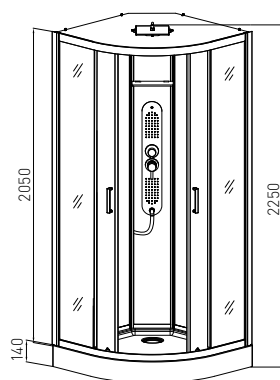

SKY1

SKY2

SKY3

ART. NR.
EAN
ABMESSUNGEN

CL73
9002827026134
90 x 90 x 225 cm

CL74
9002827026158
90 x 90 x 225 cm

CL75
9002827026165
80 x 120 x 225 cm

- » 5 mm ESG Sicherheitsglas Tür und Glasfixteil, Klarglas
- » 4 mm Glasrückwand weiß
- » Kopfbrause
- » Glasdach weiß
- » Alu-Profile schwarz matt
- » Alu-Rahmen für Glaspaneel
- » Griffe in schwarz

- » Doppel Rollen oben und unten
- » 3-fach verstellbare Handbrause
- » Paneel mit Edelstahlplatte und Glasplatte inkl. Düsen
- » Glasablage
- » Brausetasse 14 cm hoch
- » Extra - hoch

TREND

Quick Line®
Schnell-Montage