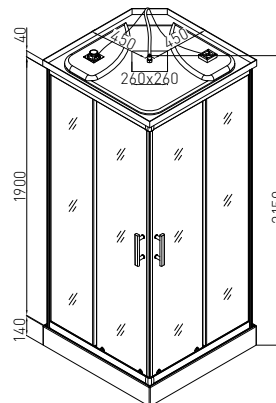

TREND

Quick Line®
Schnell-Montage

TREND1

TREND2

TREND3

ART. NR.
EAN
ABMESSUNGEN

CL70
9002827150709
90 x 90 x 215 cm

CL71
9002827150716
90 x 90 x 215 cm

CL72
9002827150723
80 x 120 x 215 cm

- » 5 mm Sicherheitsglas Tür / Glasfixteil getönt
- » 4 mm Glasrückwand schwarz
- » Glas Paneel schwarz mit Jet Edelstahlmassagedüsen
- » Edelstahl Kopfbrause
- » Profile Chrom
- » Doppelrollen, Griffe, Glasablage

- » 3 fach verstellbare Massagehandbrause
- » Einhebelmischer mit Umsteller
- » Radio + Lautsprecher
- » Bedienelement Touchscreen (CL72)
- » Ventilator
- » Tür links/rechts montierbar (CL 72)
- » BLUETOOTH