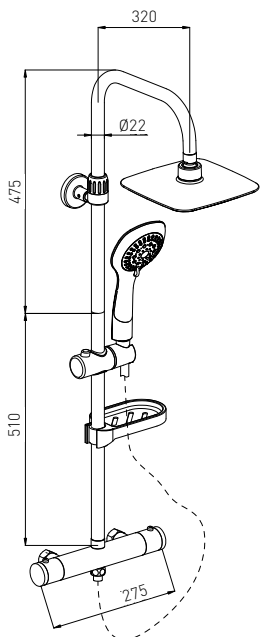

AS1030

CHROM

ART. NR.
EAN
ABMESSUNGEN

AS1030
9002728296025
140 x 22 cm

- » Kopfschwallbrause
- » Handbrause in Weiß
2 Funktionen
- » Weiß
- » Brauseschlauch
- » Brausestange in
Chrom
- » Umsteller

AS410

CHROM