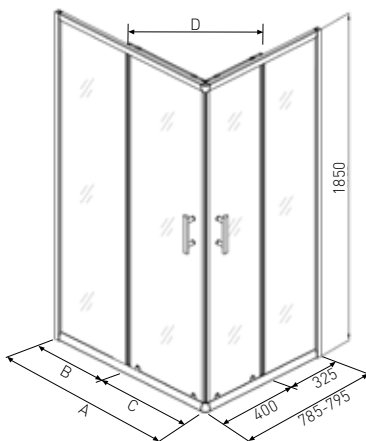

BO-SERIE

ART. NR.
EAN
ABMESSUNGEN

BQ80C
9002827131180
78-79 x 78-79 x 190 cm

BQ90C
9002827131197
88-89 x 88-89 x 190 cm

M7090C

- » 5 mm Sicherheitsglas
- » Mattglas
- » Chrom
- » Doppel Rollen oben und unten
- » Hoch (190 cm)

* Alle Maße können um +/- 1cm Schwanken, Lieferzeit auf Anfrage

M7090C

ART. NR.	M7090C
EAN	9002728000165
ABMESSUNGEN	68-69 x 88-89 x 190 cm

P80

- » 5 mm Sicherheitsglas
- » Schwingtür
- » Reversibel Links/Rechts
- » Doppelrollen oben
- » Einfachrolle unten
- » Griffe Chrom
- » Mit Fußgestell, Siphon und Schürze
- » Empfohlene Brausetasse P108 (Seite ??) oder P128 (Seite ??)