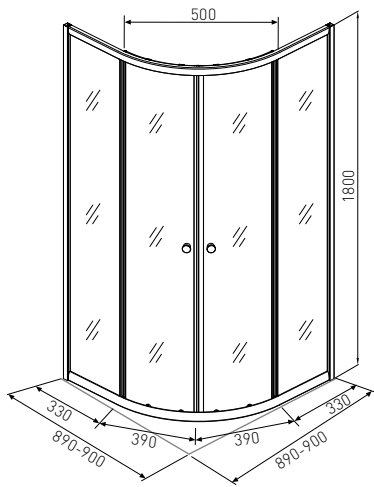

PT40W

- » 4mm Sicherheitsglas
- » Klarglas
- » Einfachrollen oben und unten
- » Radius 55 cm

* Alle Maße können um +/- 1cm Schwanken

WEISS

ART. NR.	PT40W
EAN	9002827400002
ABMESSUNGEN	89-90 x 89-90 x 180 cm