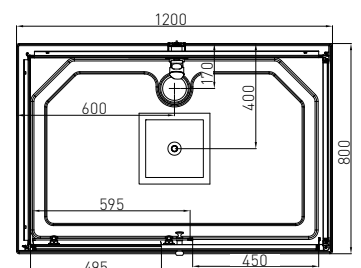

TREND

Quick Line®
Schnell-Montage

TREND1

TREND2

TREND3

ART. NR.
EAN
ABMESSUNGEN

CL70
9002827150709
90 x 90 x 215 cm

CL71
9002827150716
90 x 90 x 215 cm

CL72
9002827150723
80 x 120 x 215 cm

- » 5 mm Sicherheitsglas Tür / Glasfixteil getönt
- » 4 mm Glasrückwand schwarz
- » Glas Paneel schwarz mit Jet Edelstahlmassagedüsen
- » Edelstahl Kopfbrause
- » Profile Chrom
- » Doppelrollen, Griffe, Glasablage

- » 3 fach verstellbare Massagehandbrause
- » Einhebelmischer mit Umsteller
- » Radio + Lautsprecher
- » Bedienelement Touchscreen (CL72)
- » Ventilator
- » Tür links/rechts montierbar (CL 72)
- » BLUETOOTH