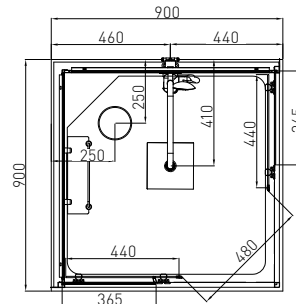

SAMBA LIMBO

SAMBA

LIMBO

ART. NR.
EAN
ABMESSUNGEN

PC90
9002827019907
90 x 90 x 225 cm

PC91
9002827019969
90 x 90 x 225 cm

- » Sicherheitsglas grau
- » 5 mm Glasrückwand in grau silber
- » Türen und Glasfixteil 4 mm
- » Jet Edelstahlmassagedüsen
- » Überkopfbrause
- » Profile Chrom

- » Glasablage
- » Massagehandbrause 3 fach verstellbar
- » Einhebelmischer mit Umsteller
- » Ohne Dach
- » Brausetasse 14 cm hoch