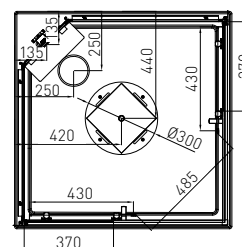

SKY

Quick Line®
Schnell-Montage

SKY1

SKY2

SKY3

ART. NR.
EAN
ABMESSUNGEN

CL73
9002827026134
90 x 90 x 225 cm

CL74
9002827026158
90 x 90 x 225 cm

CL75
9002827026165
80 x 120 x 225 cm

- » 5 mm ESG Sicherheitsglas Tür und Glasfixteil, Klarglas
- » 4 mm Glasrückwand weiß
- » Kopfbrause
- » Glasdach weiß
- » Alu-Profile schwarz matt
- » Alu-Rahmen für Glaspaneel
- » Griffe in schwarz

- » Doppel Rollen oben und unten
- » 3-fach verstellbare Handbrause
- » Paneel mit Edelstahlplatte und Glasplatte inkl. Düsen
- » Glasablage
- » Brausetasse 14 cm hoch
- » Extra - hoch