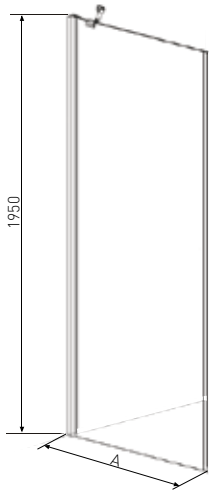

YOUNG BLACK

	A
BF70	650-670
BF80	750-770
BF90	850-870
BF100	950-970
BF110	1050-1070
BF120	1150-1170

* Alle Maße können um +/- 1cm Schwanken