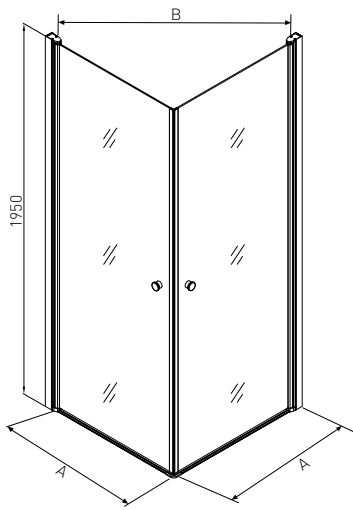

ELEGANCE SCHWINGTÜREN

	A	B
N1280	775-795	970
N1290	875-895	1100

* Alle Maße können um +/- 1cm Schwanken