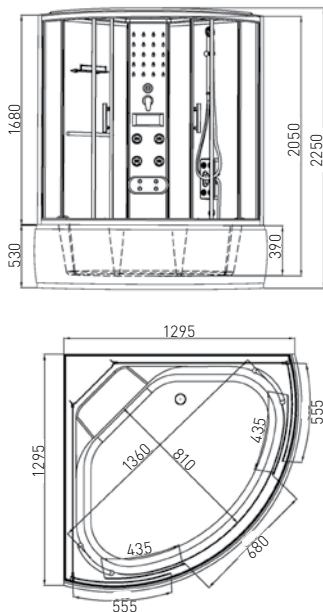

CUBA

CUBA

ART. NR.
EAN
ABMESSUNGEN

TR25
9002827180256
130 x 130 x 215 cm