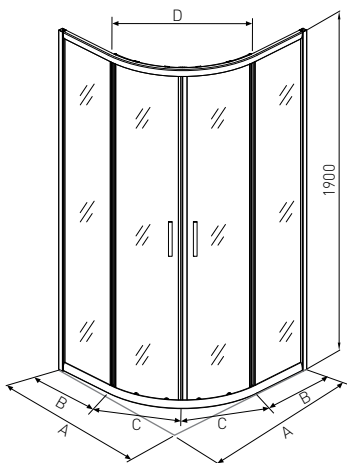

* Alle Maße können um +/- 1cm Schwanken, Auslaufmodell so lange der Vorrat reicht

SMARTFLEX

ART. NR.
EAN
ABMESSUNGEN

D2280
9002827922153
78-80 x 78-80 x 195 cm

D2290
9002827922146
88-90 x 88-90 x 195 cm

M-SERIE