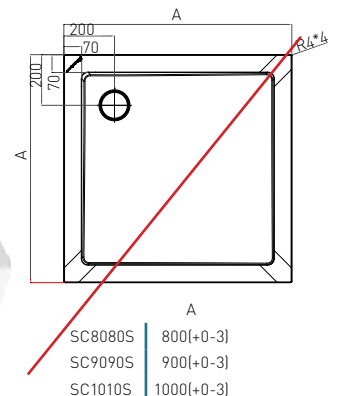

ART. NR.	P108
EAN	9002827108052
ABMESSUNGEN	100 x 80 x 12,5 cm

ABS Eckbrausetasse

» » Mit Fußgestell, Siphon und fixer Schürze

BRAUSETASSE

ART. NR.	P128
EAN	9002728128005
ABMESSUNGEN	80 x 120 x 12,5 cm

ABS Rundbrausetasse