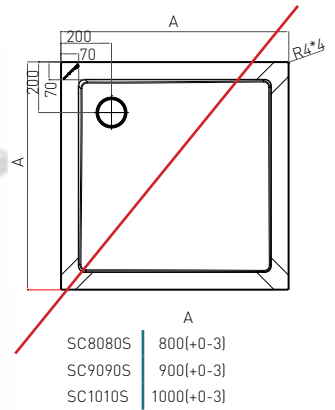

VENUS Eckbrausetasse

» 90 mm Siphon zu verwenden

BRAUSETASSE

ART. NR.	G80	G90
EAN	9002827040581	9002827040598
ABMESSUNGEN	80 x 80 x 5,5 cm	90 x 90 x 5,5 cm