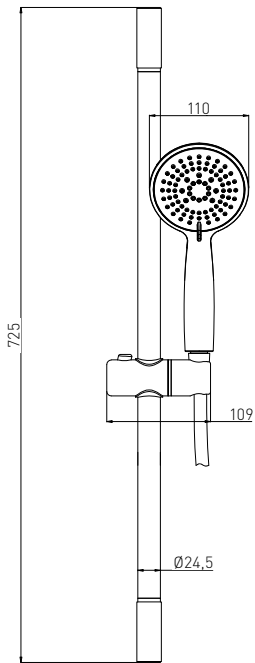

AS620

SCHWARZ

ART. NR.
EAN
ABMESSUNGEN

AS620
9002827028503
105 x 26 x 7 cm