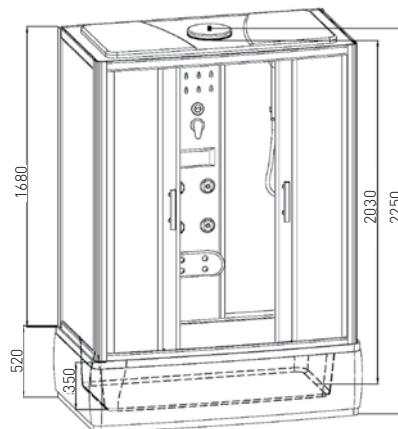

NEVADA

- » 5 mm Sicherheitsglas
- » Rückenglas matt in schwarz
- » 4 Düsen am Dusch-Massage-Paneel
- » 4 Rückenmassagedüsen
- » Aluminiumprofile silber
- » 1 Duschsitz
- » 1 Kopfpolster
- » Einhebelmischer und Umsteller
- » Handbrause und Schubstange
- » Kopfbrause mit integriertem LED-Farblicht
- » Ablage
- » Handtuchhalter
- » Elektronisches Bedienelement
- » Ventilator
- » Radio+Lautsprecher
- » Doppelrollen
- » Badewanne 50 cm hoch

NEVADA

ART. NR.	PR150	PR170
EAN	9002827991500	9002827991708
ABMESSUNGEN	85 x 150 x 221 cm	85 x 170 x 225 cm

Für CUBA, SALSA und NEVADA

NEVA SYSTEM POWER 1 (5 SEITENDÜSEN) - ORIGINAL "KOLLER"

SYSTEM POWER 1

ART. NR.	259001
EAN	9002827590017