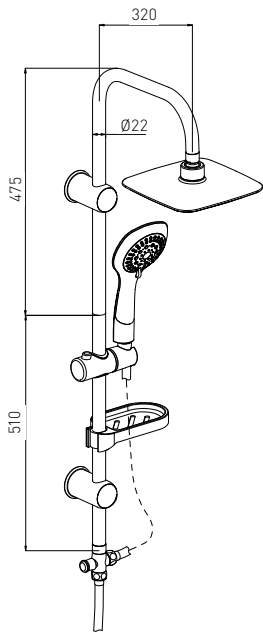

AS1030

CHROM

ART. NR.
EAN
ABMESSUNGEN

AS1030
9002728296025
140 x 22 cm