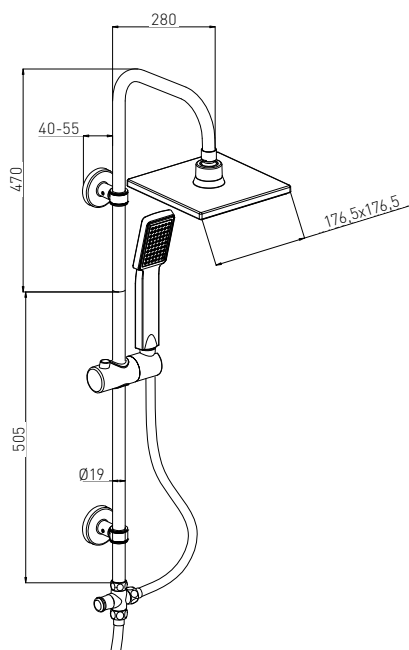

AS044

- » Kopfbrause 1 Funktion
- » Handbrause 1 Funktion
- » Brauseschlauch, Chrom

CHROM

ART. NR.
EAN
ABMESSUNGEN

AS044
9002827004415
140 x 22 cm