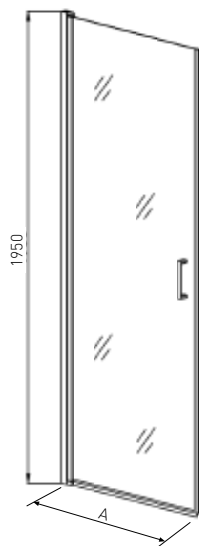

ELITE BLACK SCHWENKTÜR

A	
T80B	780-800
T90B	880-900

* Alle Maße können um +/- 1cm Schwanken