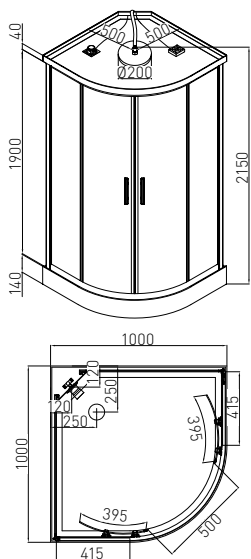

RUMBA

ART. NR.
EAN
ABMESSUNGEN

CL88
9002827000882
90 x 90 x 215 cm

TWIST

Quick Line®
Schnell-Montage

- » Fixglas 5 mm Sicherheitsglas
- » Schiebetüren aus 4 mm Sicherheitsglas
- » Doppelrollen
- » Aluminium Profile in Chrom-Optik
- » Kopfbrause
- » Handbrause verstellbar
- » 3 Massagedüsen
- » Glasablage
- » Brausetasse 14 cm hoch

DREAM

ART. NR.
EAN
ABMESSUNGEN

CL98
9002827009809
90 x 90 x 215 cm

SCALA

Quick Line®
Schnell-Montage

- » Schiebetüren aus 5 mm Sicherheitsglas
- » Doppelrollen
- » Aluminium Profile in Chrom - Optik
- » Kopfbrause
- » Handbrause verstellbar
- » 6 Massagedüsen
- » Glasablage
- » Radio
- » Beleuchtung
- » Sitz aufklappbar
- » Brausetasse 14 cm hoch

SCALA

ART. NR.
EAN
ABMESSUNGEN

CL96
9002827009601
90 x 90 x 215 cm

CL106
9002827010607
90 x 90 x 215 cm

COMFORT

Quick Line®
Schnell-Montage

- » **Mit größerer Brausetasse für mehr Komfort!**
- » Schiebetüren aus 5 mm Sicherheitsglas
- » Doppelrollen
- » Aluminium Profile in Chrom - Optik
- » Kopfbrause
- » Handbrause verstellbar
- » 6 Massagedüsen
- » Glasablage
- » Radio
- » Ventilator
- » LED - Beleuchtung
- » Sitz aufklappbar
- » Brausetasse 14 cm hoch

CL120
9002827012021
80 x 120 x 215 cm

CL121
9002827012120
80 x 120 x 215 cm

- » 5 mm Sicherheitsglas
- » Glasrückwand schwarz
- » Aluminiumprofile silber
- » Doppelrollen
- » 6 Düsen am Dusch-Massage-Panel
- » Paneel mit LED-Beleuchtung
- » Einhebelmischer und Umsteller
- » Handbrause