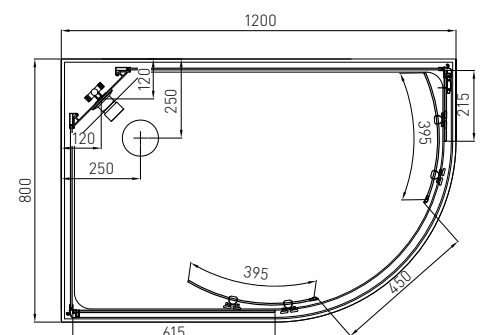

- » Kopfbrause
- » Schubstange
- » Ablage
- » Ventilator
- » Radio + Lautsprecher
- » Deckenbeleuchtung
- » Elektronisches Bedienelement mit Touchscreen
- » Brausetasse 14 cm hoch