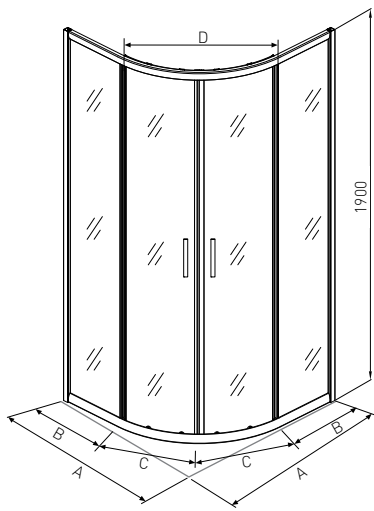

Q-SERIE KLARGLAS

	A	B	C	D
Q80C	790-800	280	345	440
Q90C	890-900	330	390	500
Q80W	790-800	280	345	440
Q90W	890-900	330	390	500

* Alle Maße können um +/- 1cm Schwanken