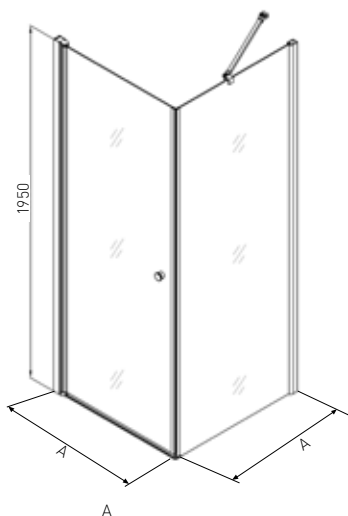

SCHWINGTÜREN

ART. NR.
EAN
ABMESSUNGEN

N1280
9002827912802
77,5-79,5 x 77,5-79,5 x 195 cm

N1290
9002827912901
87,5-89,5 x 87,5-89,5 x 195 cm

ELEGANCE SCHWINGTÜR

	A
N1580	775-795
N1590	875-895

* Alle Maße können um +/- 1cm Schwanken