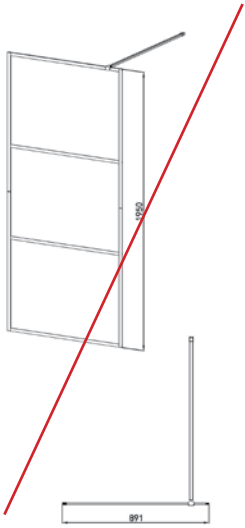

VALENCIA

* Lieferzeit auf Anfrage

SILBER

ART. NR.

DG8041

EAN

9002827680411

ABMESSUNGEN

140 x 22 cm