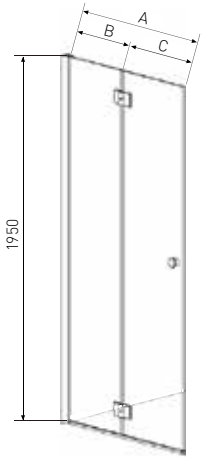

SMARTFLEX FALTTÜR

	A	B	C
D1280FL	770-790	345	345
D1290FL	870-890	395	395
D12100FL	970-990	445	445
D1281FR	770-790	345	345
D1291FR	870-890	395	395
D12101FR	970-990	445	445

* Alle Maße können um +/- 1cm Schwanken