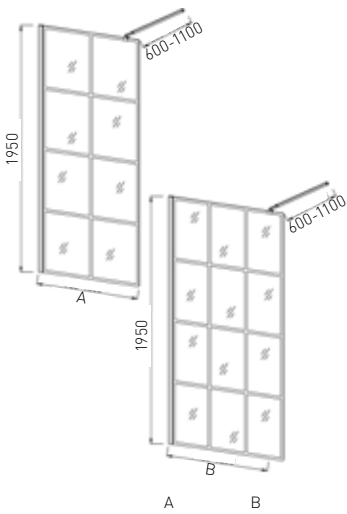

DC-SERIE

ART. NR.	DC90B	DC100B	DC115B
EAN	9002827047528	9002827047535	9002827047542
ABMESSUNGEN	89 x 195 cm	99 x 195 cm	114 x 195 cm

DUSCHTRENNWAND

EN-SERIE

EN9006B	880-900
EN1006B	980-1000
EN1206B	1180-1200