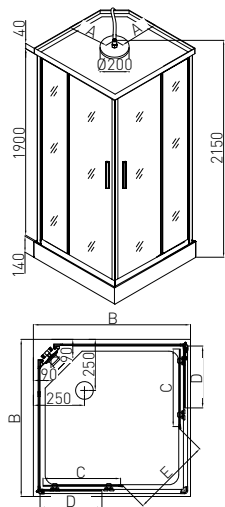

RUMBA

ART. NR.
EAN
ABMESSUNGEN

CL88
9002827000882
90 x 90 x 215 cm

TWIST

Quick Line®
Schnell-Montage

- » Fixglas 5 mm Sicherheitsglas
- » Schiebetüren aus 4 mm Sicherheitsglas
- » Doppelrollen
- » Aluminium Profile in Chrom-Optik
- » Kopfbrause
- » Handbrause verstellbar
- » 3 Massagedüsen
- » Glasablage
- » Brausetasse 14 cm hoch