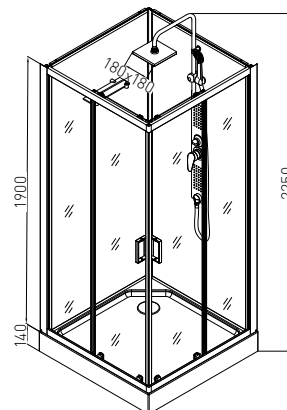

SAMBA

LIMBO

ART. NR.
EAN
ABMESSUNGEN

PC90
9002827019907
90 x 90 x 225 cm

PC91
9002827019969
90 x 90 x 225 cm

- » Sicherheitsglas grau
- » 5 mm Glasrückwand in grau silber
- » Türen und Glasfixteil 4 mm
- » Jet Edelstahlmassagedüsen
- » Überkopfbrause
- » Profile Chrom

- » Glasablage
- » Massagehandbrause 3 fach verstellbar
- » Einhebelmischer mit Umsteller
- » Ohne Dach
- » Brausetasse 14 cm hoch

RIO

- » 4 mm ESG Sicherheitsglas
- » Glasrückwand matt (PS03)
- » Doppelrollen
- » Aluminium Profile silber
- » Handbrause verstellbar
- » Schubstange
- » Glasablage
- » Ohne Dach
- » Brausetasse 14 cm hoch