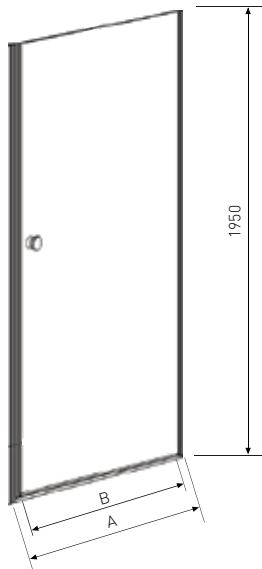

BRAVA

	A	B
MD70	650-670	595
MD80	750-770	695
MD90	850-870	795
MD100	950-970	895

* Alle Maße können um +/- 1cm Schwanken