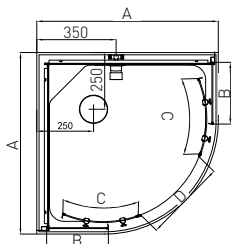

RI01

RI02

ART. NR.
EAN
ABMESSUNGEN

PS03
9002827120320
90 x 90 x 204 cm

PS03B
9002827026554
90 x 90 x 204 cm

BALATON

- » Aluminium Profile im Schwarz
- » 4mm klares Frontglas
- » 4mm Glasrückwand
- » ABS Griff in Chrom
- » Mit ABS-Rädern
- » Armatur, Schubstange mit Handbrause
- » Brausetasse 15 cm hoch
- » Ohne Dach
- » Mit Glasablage

	A	B	C	D
PS10B	800	290	340	450
PS11B	900	326	385	510

BALATON

ART. NR.
EAN
ABMESSUNGEN

PS10B
9002827042806
80 x 80 x 203 cm

PS11B
9002827042813
90 x 90 x 203 cm

OCEAN

	A	B	C	D
PS12	800	272	340	450
PS13	900	310	385	510

OCEAN

ART. NR.
EAN
ABMESSUNGEN

PS12
9002827042820
80 x 80 x 203 cm

PS13
9002827042837
90 x 90 x 203 cm

STIL

	A	B	C	D
PS17B	800	328	390	400
PS18B	900	378	440	465

- » 4mm Klarglas, Schiebetüren
- » Schwarze Aluminiumprofile
- » Schwarzes PVC-Funktionsfeld
- » Gerahmte Rückwände
- » Weiße Glasrückwand
- » Handbrause mit Halterung,
- » Durchmesser 90 mm Spund
- » Mischer mit 3 Funktionen
- » 4 Massagedüsen
- » Armatur, Schubstange mit Handbrause
- » Metallschlauch 1,50 m
- » ABS-Chromgriff
- » Brausetasse 15 cm hoch
- » Ohne Dach
- » Mit Glasablage