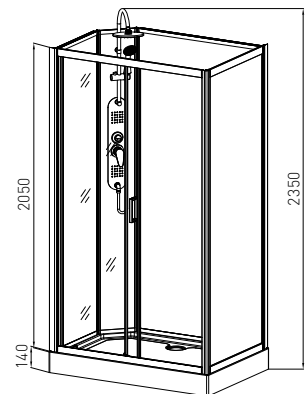

EPIC

Quick Line®
Schnell-Montage

EPIC1

EPIC2

EPIC3

ART. NR.
EAN
ABMESSUNGEN

CL50
9002827033965
90 x 90 x 235 cm

CL51
9002827034016
90 x 90 x 235 cm

CL52
9002827034061
80 x 120 x 235 cm

- » 5 mm Sicherheitsglas Tür und Glasfixteil Klarglas
- » 4mm Glasrückwand weiß
- » Kopfbrause
- » Alu-Profile Schwarz matt
- » Alu-Rahmen für Glaspaneel
- » Griffe in schwarz

- » Doppel Rollen oben und unten
- » 3-fach verstellbare Handbrause
- » Massagedüsen
- » Brausetasse 14 cm hoch
- » Ohne Dach
- » CL52 - Massagepaneel links und rechts montierbar