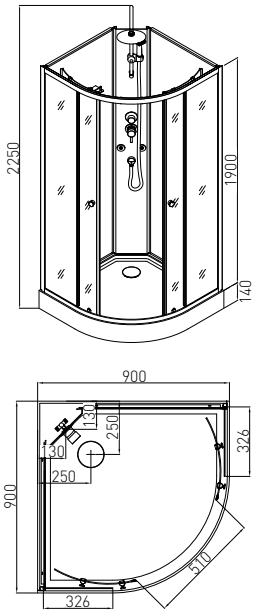

BELA

ART. NR.
EAN
ABMESSUNGEN

PS12B
9002827042844
80 x 80 x 203 cm

PS13B
9002827042851
90 x 90 x 203 cm

FORTE

	A	B	C	D
PS14	800	310	390	400
PS15	900	360	440	465

- » Aluminium Profile im Matt
- » 4mm klares Frontglas
- » 4mm Glasrückwand in weiss
- » ABS Griff in Chrom
- » Mit ABS-Rädern in grau
- » Armatur, Schubstange mit Handbrause
- » Brausetasse 15 cm hoch
- » Mit Glasablage
- » Ohne Dach

UNI

ART. NR.
EAN
ABMESSUNGEN

PS14B
9002827042899
80 x 80 x 203 cm

PS15B
9002827042905
90 x 90 x 203 cm

VIVA

- » 4mm Klarglas, Schiebetüren
- » Schwarze Aluminiumprofile
- » Schwarzes PVC-Funktionsfeld
- » Gerahmte Rückwände
- » Weiße Glasrückwand
- » Handbrause mit Halterung,
- » ABS Verchromt
- » Mischer mit 3 Funktionen
- » 4 Massagedüsen
- » Edelstahlstangen höhe 64cm und Kopfbrause
- » Metallschlauch 1,50 m
- » ABS-Chromgriff
- » Mit Glasablage
- » Brausetasse 15 cm hoch
- » Massagepaneel links und rechts verwendbar
- » Ohne Dach

VIVA

ART. NR.
EAN
ABMESSUNGEN

PS19B
9002827042943
120 x 80 x 225 cm

PS19
9002827042950
120 x 80 x 225 cm

RELOAD

- » 4mm Klarglas, Schiebetüren
- » Schwarze Aluminiumprofile
- » Schwarzes PVC-Funktionsfeld
- » Gerahmte Rückwände
- » Weiße Glasrückwand
- » Handbrause mit Halterung,
- » ABS Verchromt
- » Mischer mit 3 Funktionen
- » 4 Massagedüsen
- » Edelstahlstangen höhe 64cm inkl. Kopfbrause
- » Metallschlauch 1,50 m
- » ABS-Chromgriff
- » Mit Glasablage
- » Brausetasse 15 cm hoch
- » Ohne Dach

RELOAD

ART. NR.
EAN
ABMESSUNGEN

PS16B
9002827042912
90 x 90 x 215 cm

IDEA

- » Aluminium Profile im matt Silber
- » 4mm klares Frontglas
- » 4mm Glasrückwand in weiss
- » ABS Griff in Chrom
- » Mit ABS-Rädern in grau
- » Armatur, Schubstange mit Handbrause
- » Mit Glasablage
- » Brausetasse 15 cm hoch
- » Ohne Dach