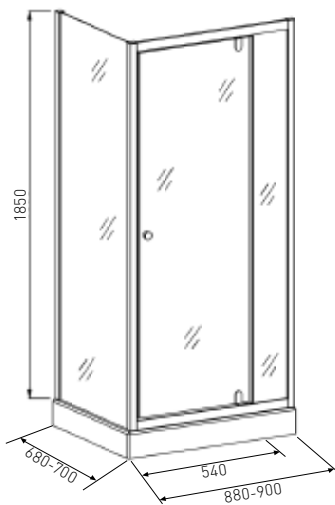

* Alle Maße können um +/- 1cm Schwanken

- » Linke und Rechte Schiebetüre ist separat zu bestellen!
- » Daher verschieden kombinierbar: (bei gleicher Größe 2 Stk. bestellen).
- » » 6 mm Sicherheitsglas
- » » Türe, 8mm Sicherheitsglas Fixteil
- » » Griffe Chrom
- » » Verschiedenste Kombinationen möglich Z.B. in Größe 80 x 120 x 195 cm 1xDB801 + 1xDB1201

SCHIEBETÜR

ART. NR.
EAN
ABMESSUNGEN

* DB801
9002827881955
78,5-80,5 x 195 cm

DB1001
9002827881924
98,5-100 x 195 cm

DB1201
9002827881931
118,5-120 x 195 cm

TT790C

* Alle Maße können um +/- 1cm Schwanken

- » 5 mm Sicherheitsglas
- » Türe mit verchromten Scharnieren
- » Reversibel Links/Rechts
- » Aluminiumprofile
- » Griffe Chrom
- » Mit Fußgestell, Siphon und Schürze
- » Empfohlene Brausetasse PP79 (Seite ??)