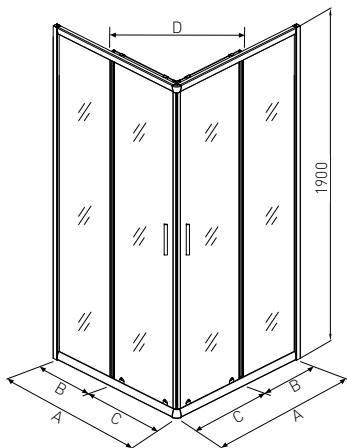

BQ-SERIE

	A	B	C	D
BQ80W	790-800	330	400	420
BQ90W	890-900	390	440	490

* Alle Maße können um +/- 1cm Schwanken