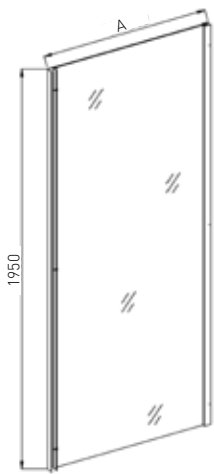

FALLTÜR

ART. NR.	FD80	FD90
EAN	9002827026486	9002827026493
ABMESSUNGEN	79-82 x 195 cm	89-92 x 195 cm

FALLTÜR

FALLTÜR + FIXGLAS

ELITE CHROM FIXGLAS

	A
F80	785-800
F90	885-900

* Alle Maße können um +/- 1cm Schwanken