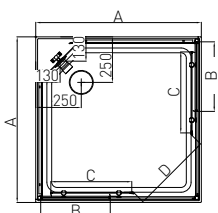

OCEAN

ART. NR.
EAN
ABMESSUNGEN

PS12
9002827042820
80 x 80 x 203 cm

PS13
9002827042837
90 x 90 x 203 cm

STIL

	A	B	C	D
PS17B	800	328	390	400
PS18B	900	378	440	465

- » 4mm Klarglas, Schiebetüren
- » Schwarze Aluminiumprofile
- » Schwarzes PVC-Funktionsfeld
- » Gerahmte Rückwände
- » Weiße Glasrückwand
- » Handbrause mit Halterung,
- » Durchmesser 90 mm Spund
- » Mischer mit 3 Funktionen
- » 4 Massagedüsen
- » Armatur, Schubstange mit Handbrause
- » Metallschlauch 1,50 m
- » ABS-Chromgriff
- » Brausetasse 15 cm hoch
- » Ohne Dach
- » Mit Glasablage

STIL

ART. NR.
EAN
ABMESSUNGEN

PS17B
9002827042929
80 x 80 x 225 cm

PS18B
9002827042936
90 x 90 x 225 cm

BELA

	A	B	C	D
PS12B	800	272	340	450
PS13B	900	310	385	510

- » Aluminium Profile im Schwarz
- » 4mm klares Frontglas
- » 4mm Glasrückwand weiss
- » ABS Griff in Chrom
- » Mit ABS-Rädern in grau
- » Armatur, Schubstange mit Handbrause
- » Brausetasse 15 cm hoch
- » Mit Glasablage
- » Ohne Dach