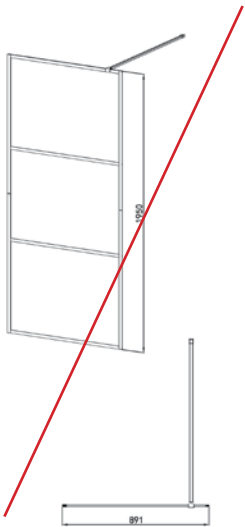

VERONA

- » aus Glas
- » Handbrause
- » Kopfbrause
- » 3 Massagedüsen
- » Glas Ablage
- » Einhebelmischer

GLAS

ART. NR.	DG8032
EAN	9002827680329
ABMESSUNGEN	140 x 22 cm