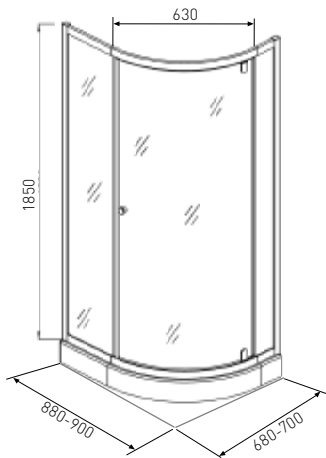

WEISS

ART. NR.
EAN
ABMESSUNGEN

Q80WMN
9002827101183
78-80 x 78-80 x 190 cm

Q90WMN
9002827101190
88-90 x 88-90 x 190 cm

T790C

- » 5 mm Sicherheitsglas
- » Chrom Scharniere
- » Reversibel Links/Rechts
- » Aluminium Profile
- » Mit Fußgestell, Siphon und Schürze
- » Empfohlene Brausetasse Links P79L (Seite ??) oder Rechts P79R (Seite ??)