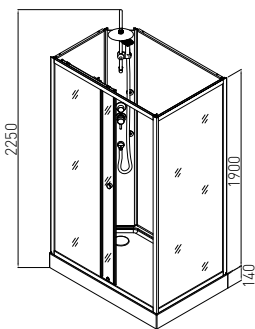

UNI

ART. NR.
EAN
ABMESSUNGEN

PS14B
9002827042899
80 x 80 x 203 cm

PS15B
9002827042905
90 x 90 x 203 cm

VIVA

- » 4mm Klarglas, Schiebetüren
- » Schwarze Aluminiumprofile
- » Schwarzes PVC-Funktionsfeld
- » Gerahmte Rückwände
- » Weiße Glasrückwand
- » Handbrause mit Halterung,
- » ABS Verchromt
- » Mischer mit 3 Funktionen
- » 4 Massagedüsen
- » Edelstahlstangen höhe 64cm und Kopfbrause
- » Metallschlauch 1,50 m
- » ABS-Chromgriff
- » Mit Glasablage
- » Brausetasse 15 cm hoch
- » Massagepaneel links und rechts verwendbar
- » Ohne Dach