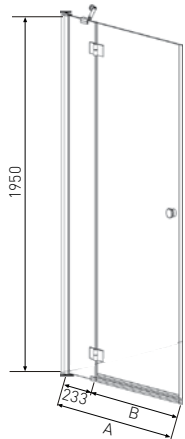

SYMPHONY

	A	B
M1280L, M1281R	750-770	517
M1290L, M1291R	850-870	617
M12100L, M12101R	950-970	717
M12110L, M12111R	1050-1070	817
M12120L, M12121R	1150-1170	917

* Alle Maße können um +/- 1cm Schwanken