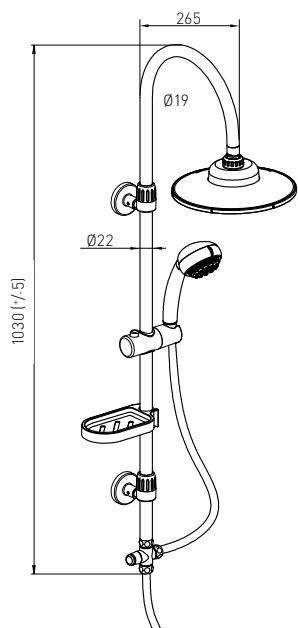

AB100

- » Kopfschwallbrause
- » Handbrause 1 Funktion
- » Brauseschlauch
- » Brausestange
- » Schwarz matt
- » Brausethermostatischer

	BRAUSE.	ECKIG	RUND
ART. NR.	AB100	AB400	AB300
EAN	9002827039295	9002827039325	9002827039318
ABMESSUNGEN	135,7 x 37,5 x 52 cm	20 x 20 x 7 cm	Ø 24 x 7 cm

AB050

- » Rund Kopfbrause
- » Handbrause 3 Funktionen
- » Brauseschlauch
- » Brausestange
- » Schwarz matt

SCHWARZ

ART. NR.	AB050
EAN	9002827039301
ABMESSUNGEN	140 x 22 cm

AS420

- » LED-Überkopfbrauseset
- » Farbwechsel unter 30 Grad blau, ab 30-39 Grad grün, ab 39 Grad rot
- » Brauseschlauch 150cm
- » Seifenschale
- » Handbrause verstellbar
- » Rohrausladung 26,5 cm
- » Kopfbrause
- » Gewicht: 23,5 kg