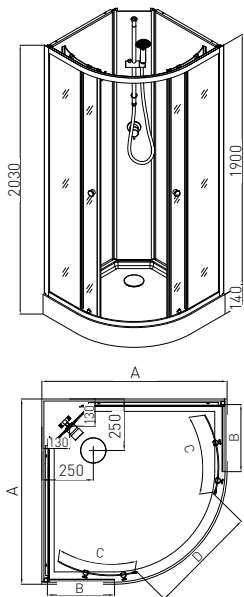

UNI

ART. NR.
EAN
ABMESSUNGEN

PS14B
9002827042899
80 x 80 x 203 cm

PS15B
9002827042905
90 x 90 x 203 cm

VIVA

- » 4mm Klarglas, Schiebetüren
- » Schwarze Aluminiumprofile
- » Schwarzes PVC-Funktionsfeld
- » Gerahmte Rückwände
- » Weiße Glasrückwand
- » Handbrause mit Halterung,
- » ABS Verchromt
- » Mischer mit 3 Funktionen
- » 4 Massagedüsen
- » Edelstahlstangen höhe 64cm und Kopfbrause
- » Metallschlauch 1,50 m
- » ABS-Chromgriff
- » Mit Glasablage
- » Brausetasse 15 cm hoch
- » Massagepaneel links und rechts verwendbar
- » Ohne Dach

VIVA

ART. NR.
EAN
ABMESSUNGEN

PS19B
9002827042943
120 x 80 x 225 cm

PS19
9002827042950
120 x 80 x 225 cm

RELOAD

- » 4mm Klarglas, Schiebetüren
- » Schwarze Aluminiumprofile
- » Schwarzes PVC-Funktionsfeld
- » Gerahmte Rückwände
- » Weiße Glasrückwand
- » Handbrause mit Halterung,
- » ABS Verchromt
- » Mischer mit 3 Funktionen
- » 4 Massagedüsen
- » Edelstahlstangen höhe 64cm inkl. Kopfbrause
- » Metallschlauch 1,50 m
- » ABS-Chromgriff
- » Mit Glasablage
- » Brausetasse 15 cm hoch
- » Ohne Dach

RELOAD

ART. NR.
EAN
ABMESSUNGEN

PS16B
9002827042912
90 x 90 x 215 cm

IDEA

- » Aluminium Profile im matt Silber
- » 4mm klares Frontglas
- » 4mm Glasrückwand in weiss
- » ABS Griff in Chrom
- » Mit ABS-Rädern in grau
- » Armatur, Schubstange mit Handbrause
- » Mit Glasablage
- » Brausetasse 15 cm hoch
- » Ohne Dach

	A	B	C	D
PS10	800	290	340	450
PS11	900	326	385	510

IDEA

ART. NR.
EAN
ABMESSUNGEN

PS10
9002827042783
80 x 80 x 203 cm

PS11
9002827042790
90 x 90 x 203 cm

PR55

- » 5 mm Sicherheitsglas Tür / Glasfixteil getönt
- » 4 mm Glasrückwand weiss
- » 6 Massagedüsen
- » Bequeme Sitzbrausetasse
- » Aluminium Profile in Chrom-Optik
- » Doppelrollen
- » Kopfbrause
- » Handbrause
- » Glasablage
- » Einhebelmischer mit Umsteller
- » Touchpanel
- » Brausetasse: 35 cm
- » Radio