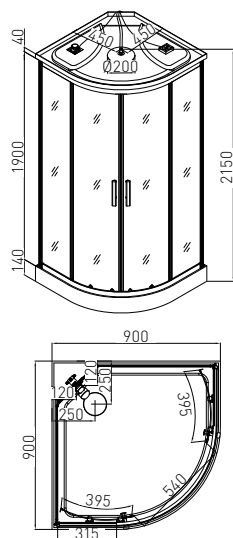

RUMBA

ART. NR.
EAN
ABMESSUNGEN

CL88
9002827000882
90 x 90 x 215 cm

TWIST

Quick Line®
Schnell-Montage

- » Fixglas 5 mm Sicherheitsglas
- » Schiebetüren aus 4 mm Sicherheitsglas
- » Doppelrollen
- » Aluminium Profile in Chrom-Optik
- » Kopfbrause
- » Handbrause verstellbar
- » 3 Massagedüsen
- » Glasablage
- » Brausetasse 14 cm hoch

	A	B	C	D	E
CL05	400	800	395	315	410
CL06	450	900	440	370	475

TWIST

ART. NR.
EAN
ABMESSUNGEN

CL05	CL06
9002827000059	9002827000066
80 x 80 x 215 cm	90 x 90 x 215 cm

VITA

Quick Line®
Schnell-Montage

- » Schiebetüren aus 5 mm Sicherheitsglas
- » Doppelrollen Profile
- » Aluminium Profile in Chrom-Optik
- » Bequeme Sitzbrausetasse
- » Höhe ca. 43 cm
- » Kopfbrause
- » Handbrause verstellbar
- » 6 Massagedüsen
- » Glasablage
- » Radio
- » Ventilator
- » Beleuchtung

VITA

ART. NR.
EAN
ABMESSUNGEN

CL97
9002827009700
90 x 90 x 215 cm

DREAM

Quick Line®
Schnell-Montage

- » Schiebetüren aus 5 mm Sicherheitsglas
- » Doppelrollen
- » Aluminium Profile in Chrom - Optik
- » Kopfbrause
- » Handbrause verstellbar
- » 6 Massagedüsen
- » Glasablage
- » Radio
- » Ventilator
- » LED - Beleuchtung
- » Sitz aufklappbar
- » Brausetasse 14 cm hoch

DREAM

ART. NR.
EAN
ABMESSUNGEN

CL98
9002827009809
90 x 90 x 215 cm

SCALA

Quick Line®
Schnell-Montage

- » Schiebetüren aus 5 mm Sicherheitsglas
- » Doppelrollen
- » Aluminium Profile in Chrom - Optik
- » Kopfbrause
- » Handbrause verstellbar
- » 6 Massagedüsen
- » Glasablage
- » Radio
- » Beleuchtung
- » Sitz aufklappbar
- » Brausetasse 14 cm hoch