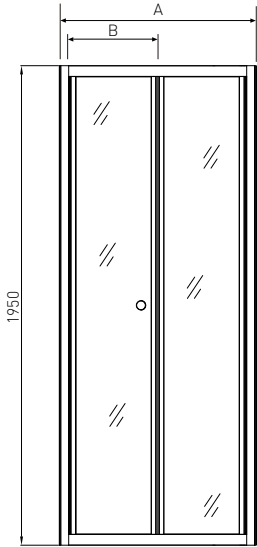

	A
H80B	780-800
H90B	880-900

* Alle Maße können um +/- 1cm Schwanken

FIXGLAS

ART. NR.	H80B	H90B
EAN	9002827035402	9002827035419
ABMESSUNGEN	78-80 x 195 cm	88-90 x 195 cm

SCHIEBETÜR

SCHIEBETÜR + FIXGLAS

ELITE CHROM FALLTÜR