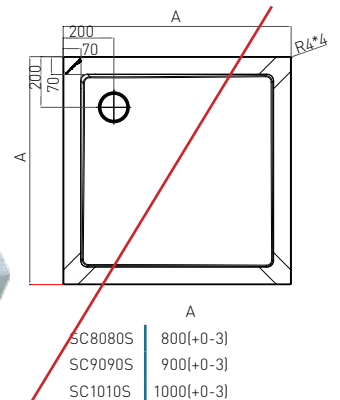

ECKBRAUSETASSE

» Mit Fußgestell, Siphon und Schürze

BRAUSETASSE

ART. NR.	B80	B90
EAN	9002827026097	9002827026103
ABMESSUNGEN	80 x 80 x 12 cm	90 x 90 x 12 cm