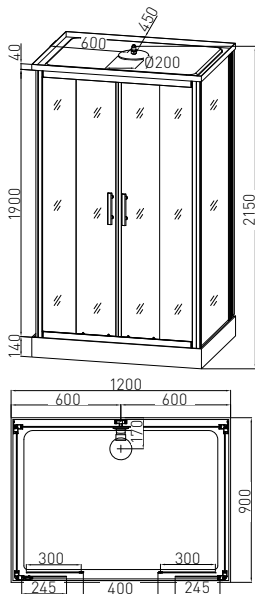

RELAX

ART. NR.
EAN
ABMESSUNGEN

CS99
9002827109905
90 x 90 x 215 cm

CL129

Quick Line®
Schnell-Montage

- » Mit schnell Montage - System & ohne Silikon
- » 5 mm Sicherheitsglas
- » Rückenglas schwarz
- » Frontglas getönt
- » 8 Düsen am Dusch-Massage-Paneel
- » Aluminiumprofile silber
- » Doppelrollen
- » Einhebelmischer und Umsteller
- » Handbrause
- » Kopfbrause
- » Brausetasse 14cm hoch

CL129

ART. NR.

EAN

ABMESSUNGEN

CL129

9002827120900

90 x 120 x 215 cm

SAMBA LIMBO