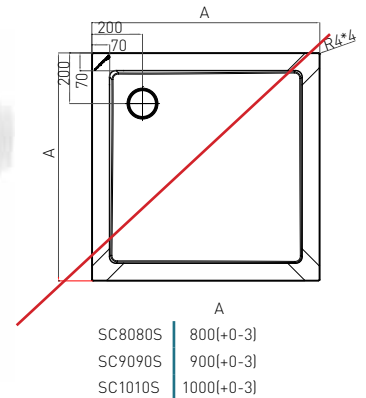

VENUS Eckbrausetasse

» 90 mm Siphon zu verwenden

BRAUSETASSE

ART. NR.	G80	G90
EAN	9002827040581	9002827040598
ABMESSUNGEN	80 x 80 x 5,5 cm	90 x 90 x 5,5 cm

BORA Eckbrausetasse

» Mit Fußgestell, Siphon und abnehmbarer Schürze