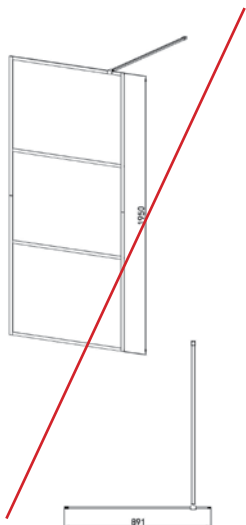

AS702

SCHWARZ

ART. NR.

AS702

EAN

9002827037550

ABMESSUNGEN

105 x 26 x 7 cm