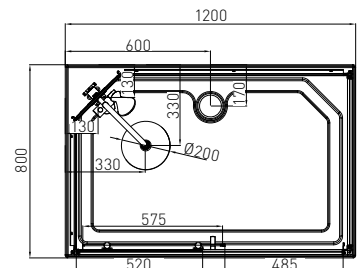

EPIC

Quick Line®
Schnell-Montage

EPIC1

EPIC2

EPIC3

ART. NR.
EAN
ABMESSUNGEN

CL50
9002827033965
90 x 90 x 235 cm

CL51
9002827034016
90 x 90 x 235 cm

CL52
9002827034061
80 x 120 x 235 cm

- » 5 mm Sicherheitsglas Tür und Glasfixteil Klarglas
- » 4mm Glasrückwand weiß
- » Kopfbrause
- » Alu-Profile Schwarz matt
- » Alu-Rahmen für Glaspaneel
- » Griffe in schwarz

- » Doppel Rollen oben und unten
- » 3-fach verstellbare Handbrause
- » Massagedüsen
- » Brausetasse 14 cm hoch
- » Ohne Dach
- » CL52 - Massagepaneel links und rechts montierbar