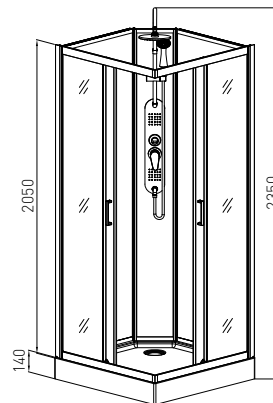

EPIC

Quick Line®
Schnell-Montage

EPIC1

EPIC2

EPIC3

ART. NR.
EAN
ABMESSUNGEN

CL50
9002827033965
90 x 90 x 235 cm

CL51
9002827034016
90 x 90 x 235 cm

CL52
9002827034061
80 x 120 x 235 cm

- » 5 mm Sicherheitsglas Tür und Glasfixteil Klarglas
- » 4mm Glasrückwand weiß
- » Kopfbrause
- » Alu-Profile Schwarz matt
- » Alu-Rahmen für Glaspaneel
- » Griffe in schwarz

- » Doppel Rollen oben und unten
- » 3-fach verstellbare Handbrause
- » Massagedüsen
- » Brausetasse 14 cm hoch
- » Ohne Dach
- » CL52 - Massagepaneel links und rechts montierbar