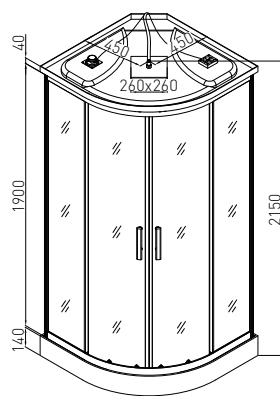

TREND

Quick Line®
Schnell-Montage

TREND1

TREND2

TREND3

ART. NR.
EAN
ABMESSUNGEN

CL70
9002827150709
90 x 90 x 215 cm

CL71
9002827150716
90 x 90 x 215 cm

CL72
9002827150723
80 x 120 x 215 cm

- » 5 mm Sicherheitsglas Tür / Glasfixteil getönt
- » 4 mm Glasrückwand schwarz
- » Glas Paneel schwarz mit Jet Edelstahlmassagedüsen
- » Edelstahl Kopfbrause
- » Profile Chrom
- » Doppelrollen, Griffe, Glasablage

- » 3 fach verstellbare Massagehandbrause
- » Einhebelmischer mit Umsteller
- » Radio + Lautsprecher
- » Bedienelement Touchscreen (CL72)
- » Ventilator
- » Tür links/rechts montierbar (CL 72)
- » BLUETOOTH