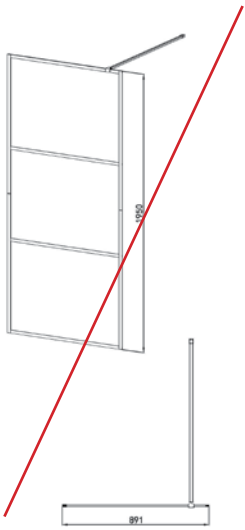

BARCELONA

- » aus Glas - strukturiert
- » Schwarz
- » 6 Massagedüsen
- » Handbrause
- » Kopfbrause
- » Glas Ablage
- » Einhebelmischer

SCHWARZ

ART. NR.	DG8039
EAN	9002827680398
ABMESSUNGEN	140 x 22 cm

ZANSIBAR