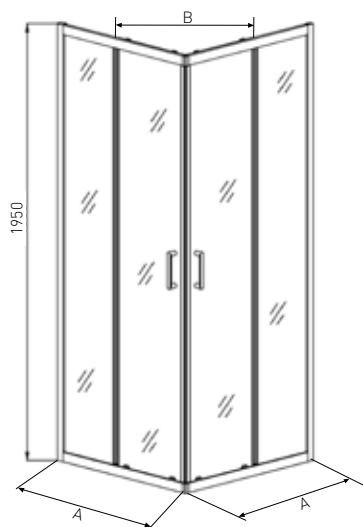

ELITE CHROM

ECKDUSCHKABINE