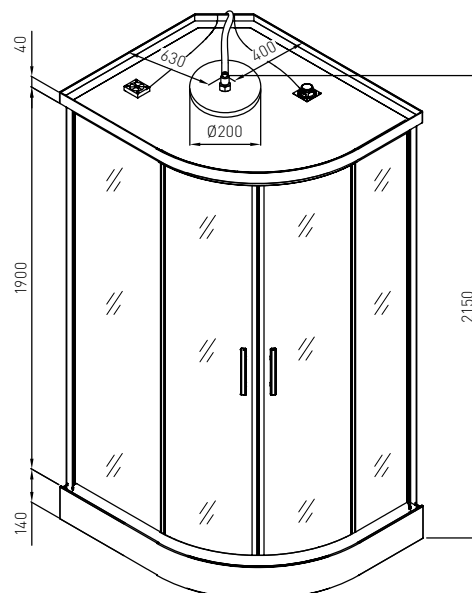

- » Kopfbrause
- » Schubstange
- » Ablage
- » Ventilator
- » Radio + Lautsprecher
- » Deckenbeleuchtung
- » Elektronisches Bedienelement mit Touchscreen
- » Brausetasse 14 cm hoch