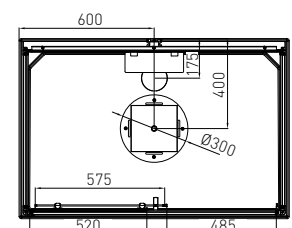

SKY

Quick Line®
Schnell-Montage

SKY1

SKY2

SKY3

ART. NR.
EAN
ABMESSUNGEN

CL73
9002827026134
90 x 90 x 225 cm

CL74
9002827026158
90 x 90 x 225 cm

CL75
9002827026165
80 x 120 x 225 cm

- » 5 mm ESG Sicherheitsglas Tür und Glasfixteil, Klarglas
- » 4 mm Glasrückwand weiß
- » Kopfbrause
- » Glasdach weiß
- » Alu-Profile schwarz matt
- » Alu-Rahmen für Glaspaneel
- » Griffe in schwarz

- » Doppel Rollen oben und unten
- » 3-fach verstellbare Handbrause
- » Paneel mit Edelstahlplatte und Glasplatte inkl. Düsen
- » Glasablage
- » Brausetasse 14 cm hoch
- » Extra - hoch