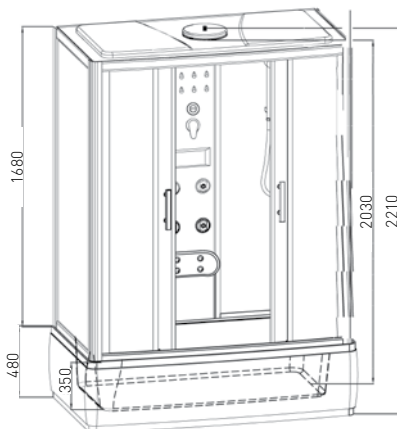

NEVADA

- » 5 mm Sicherheitsglas
- » Rückenglas matt in schwarz
- » 4 Düsen am Dusch-Massage-Paneel
- » 4 Rückenmassagedüsen
- » Aluminiumprofile silber
- » 1 Duschsitz
- » 1 Kopfpolster
- » Einhebelmischer und Umsteller
- » Handbrause und Schubstange
- » Kopfbrause mit integriertem LED-Farblicht
- » Ablage
- » Handtuchhalter
- » Elektronisches Bedienelement
- » Ventilator
- » Radio+Lautsprecher
- » Doppelrollen
- » Badewanne 50 cm hoch

NEVADA

ART. NR.	PR150	PR170
EAN	9002827991500	9002827991708
ABMESSUNGEN	85 x 150 x 221 cm	85 x 170 x 225 cm

Für CUBA, SALSA und NEVADA

NEVA SYSTEM POWER 1 (5 SEITENDÜSEN) - ORIGINAL "KOLLER"

SYSTEM POWER 1

ART. NR.	259001
EAN	9002827590017