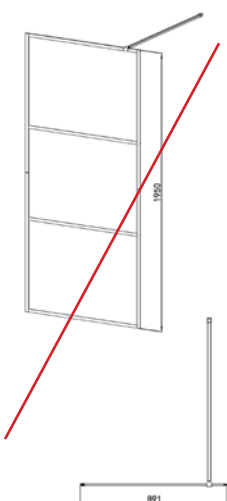

IBIZA

- » Handbrause 2 Funktionen
- » Schwallbrause mit Wasserfall
- » Ablage
- » Einhebelmischer
- » Umsteller 5 Funktionen
- » Wanneneinlauf

SILBER

WEISS

SCHWARZ

ART. NR.	DG9040	DG9041	DG9042
EAN	9002827037505	9002827037512	9002827037529
ABMESSUNGEN	135,7 x 37,5 x 52 cm	135,7 x 37,5 x 52 cm	135,7 x 37,5 x 52 cm