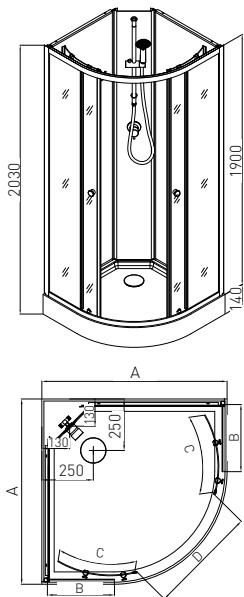

RI01

RI02

ART. NR.
EAN
ABMESSUNGEN

PS03
9002827120320
90 x 90 x 204 cm

PS03B
9002827026554
90 x 90 x 204 cm

BALATON

- » Aluminium Profile im Schwarz
- » 4mm klares Frontglas
- » 4mm Glasrückwand
- » ABS Griff in Chrom
- » Mit ABS-Rädern
- » Armatur, Schubstange mit Handbrause
- » Brausetasse 15 cm hoch
- » Ohne Dach
- » Mit Glasablage

	A	B	C	D
PS10B	800	290	340	450
PS11B	900	326	385	510

BALATON

ART. NR.
EAN
ABMESSUNGEN

PS10B
9002827042806
80 x 80 x 203 cm

PS11B
9002827042813
90 x 90 x 203 cm

OCEAN

	A	B	C	D
PS12	800	272	340	450
PS13	900	310	385	510