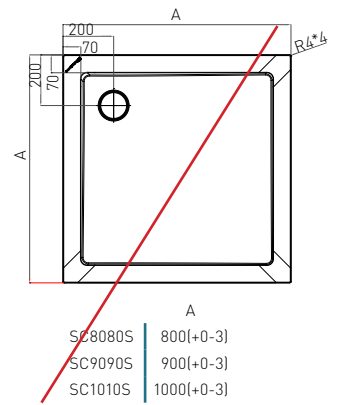

ABS Rundbrausetasse

» » Mit Fußgestell, Siphon und fixer Schürze