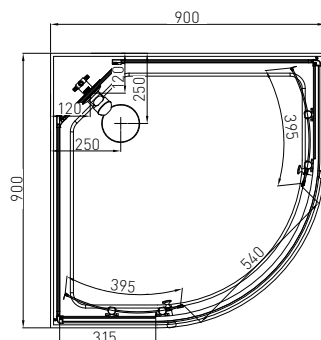

TREND

Quick Line®
Schnell-Montage

TREND1

TREND2

TREND3

ART. NR.
EAN
ABMESSUNGEN

CL70
9002827150709
90 x 90 x 215 cm

CL71
9002827150716
90 x 90 x 215 cm

CL72
9002827150723
80 x 120 x 215 cm

- » 5 mm Sicherheitsglas Tür / Glasfixteil getönt
- » 4 mm Glasrückwand schwarz
- » Glas Paneel schwarz mit Jet Edelstahlmassagedüsen
- » Edelstahl Kopfbrause
- » Profile Chrom
- » Doppelrollen, Griffe, Glasablage

- » 3 fach verstellbare Massagehandbrause
- » Einhebelmischer mit Umsteller
- » Radio + Lautsprecher
- » Bedienelement Touchscreen (CL72)
- » Ventilator
- » Tür links/rechts montierbar (CL 72)
- » BLUETOOTH