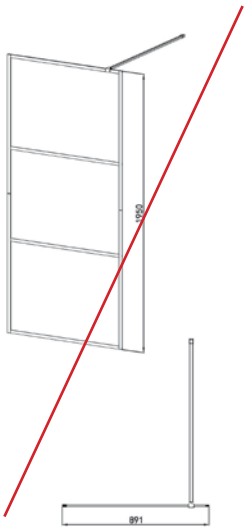

AS1092

CHROM

ART. NR.
EAN
ABMESSUNGEN

AS1092
9002728296032
140 x 22 cm