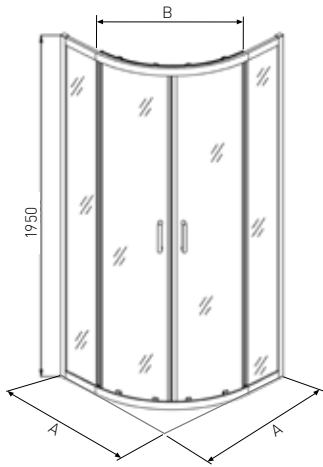

ELITE CHROM RUNDDUSCHKABINE

	A	D
R80	780-800	435
R90	880-900	540
R80B	780-800	435
R90B	880-900	540

* Alle Maße können um +/- 1cm Schwanken