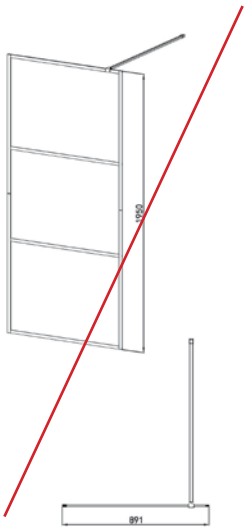

AS703

WEISS

ART. NR.

AS703

EAN

9002827037567

ABMESSUNGEN

140 x 22 cm