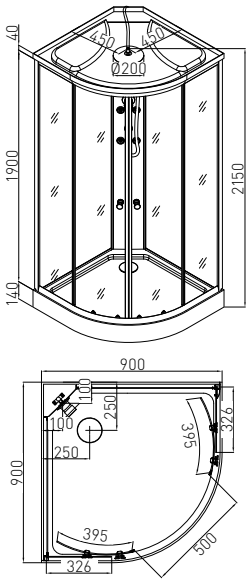

**Schauen Sie das Video auf
www.sanotechnik.com**

EPIC

Quick Line®
Schnell-Montage

EPIC1

EPIC2

EPIC3

ART. NR.
EAN
ABMESSUNGEN

CL50
9002827033965
90 x 90 x 235 cm

- » Schiebetüren aus 4mm
- » Sicherheitsglas
- » Doppelrollen
- » Kopfbrause
- » Handbrause
- » 6 Massagedüsen
- » Glasablage - CL07
- » Brausetasse 14 cm hoch

PUNTO

ART. NR.
EAN
ABMESSUNGEN

CL01
9002827990015
90 x 90 x 215 cm

CL07
9002827000707
90 x 90 x 215 cm

TANGO

Quick Line®
Schnell-Montage

- » Schiebetüren aus 5 mm Sicherheitsglas
- » Doppelrollen
- » Aluminium Profile in Chrom-Optik
- » Kopfbrause
- » Handbrause verstellbar
- » 3 Massagedüsen
- » Glasablage
- » Brausetasse 14 cm hoch

TANGO

ART. NR.
EAN
ABMESSUNGEN

CL03
9002827000035
90 x 90 x 215 cm

RELAX

- » Schiebetüren aus 4 mm Sicherheitsglas
- » Doppelrollen
- » Kopfbrause
- » Handbrause
- » 6 Massagedüsen
- » Glasablage - TC07
- » Brausetasse 14 cm hoch
- » **Ohne Quick-Line System**
- » **Jedoch auch silikonfreie Montage!**