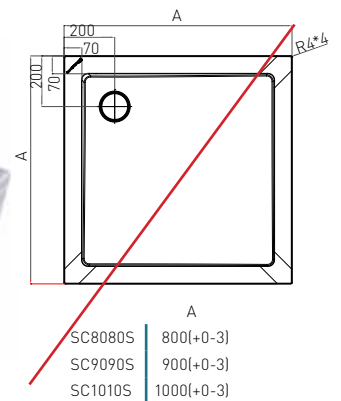

ZEUS Rundbrausetasse

- » 90 mm Siphon zu verwenden
- » Radius 55 cm

BRAUSETASSE

ART. NR.	GR80	GR90
EAN	9002827805814	9002827905903
ABMESSUNGEN	80 x 80 x 5 cm	90 x 90 x 5 cm

BORA Rundbrausetasse

- » Mit Fußgestell, Siphon und abnehmbarer Schürze
- » Radius 55 cm