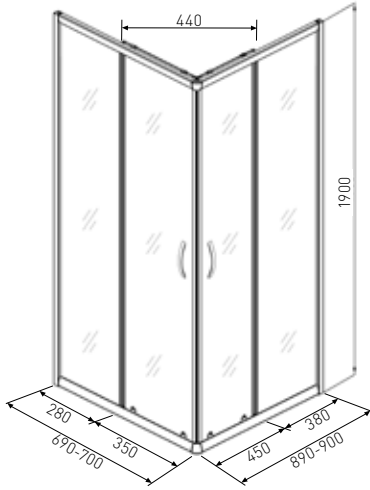

BO-SERIE

ART. NR.
EAN
ABMESSUNGEN

BQ80C
9002827131180
78-79 x 78-79 x 190 cm

BQ90C
9002827131197
88-89 x 88-89 x 190 cm

M7090C

- » 5 mm Sicherheitsglas
- » Mattglas
- » Chrom
- » Doppel Rollen oben und unten
- » Hoch (190 cm)

* Alle Maße können um +/- 1cm Schwanken, Lieferzeit auf Anfrage

M7090C

ART. NR.	M7090C
EAN	9002728000165
ABMESSUNGEN	68-69 x 88-89 x 190 cm

P80

- » 5 mm Sicherheitsglas
- » Schwingtür
- » Reversibel Links/Rechts
- » Doppelrollen oben
- » Einfachrolle unten
- » Griffe Chrom
- » Mit Fußgestell, Siphon und Schürze
- » Empfohlene Brausetasse P108 (Seite ??) oder P128 (Seite ??)