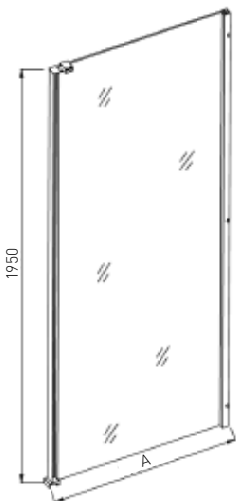

	A	B
A100U	980-1000	380-400
A120U	1180-1200	480-500

* Alle Maße können um +/- 1cm Schwanken

SCHIEBETÜR

ART. NR.	A100U	A120U
EAN	9002827028978	9002827028985
ABMESSUNGEN	98-100 x 195 cm	118-120 x 195 cm

ELITE CHROM FIXGLAS U