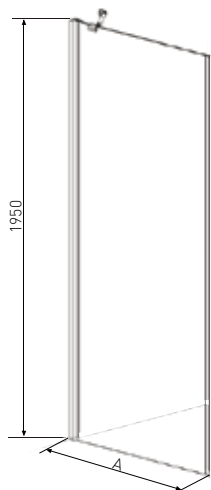

BRAVA
+ GRANDE

NISCHENLÖSUNG
BRAVA + YOUNG

BRAVA
+ SYMPHONY

YOUNG

	A
MF70	650-670
MF80	750-770
MF90	850-870
MF100	950-970
MF110	1050-1070
MF120	1150-1170

* Alle Maße können um +/- 1cm Schwanken

- » **Fixglas, Chrom**
- » 6 mm gehärtetes Sicherheitsglas
- » Kombinierbar mit verschiedenen Modellen Grande, Symphony, Duet und Brava
- » Wandprofil Chrom
- » Eckstabilisator
- » EASY CLEAN Beschichtung
- » Reversibel