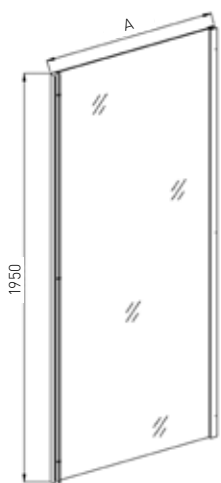

SCHIEBETÜR

ART. NR.	SC100B	SC120B
EAN	9002827039233	9002827039240
ABMESSUNGEN	98-102 x 195 cm	118-122 x 195 cm

ELITE BLACK FIXGLAS

	A
F80B	785-800
F90B	885-900

* Alle Maße können um +/- 1cm Schwanken

SCHIEBETÜR