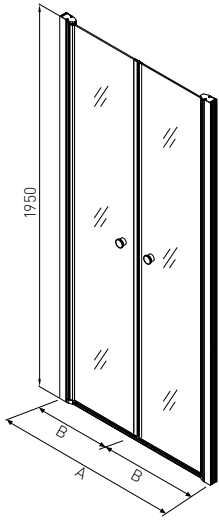

ELEGANCE

	A	B
N1090	890-930	377
N1100	990-1030	427

* Alle Maße können um +/- 1cm Schwanken