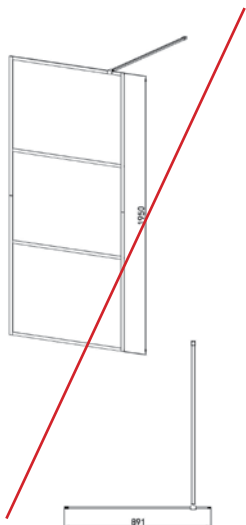

MADRID

- » aus Glas
- » Schwarz
- » 10 Massagedüsen
- » Handbrause
- » Kopfbrause
- » Glas Ablage
- » Einhebelmischer

SCHWARZ

ART. NR. DG8037
EAN 9002827680374
ABMESSUNGEN 140 x 22 cm