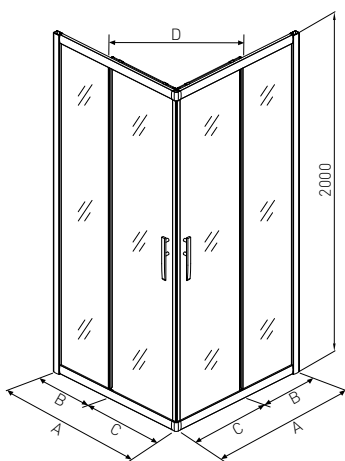

PRO - LINE STREIFENDESIGN

	A	B	C	D
B80C	785-800	305	400	420
B90C	885-900	355	450	490
B10C	985-1000	405	500	560

* Alle Maße können um +/- 1cm Schwanken