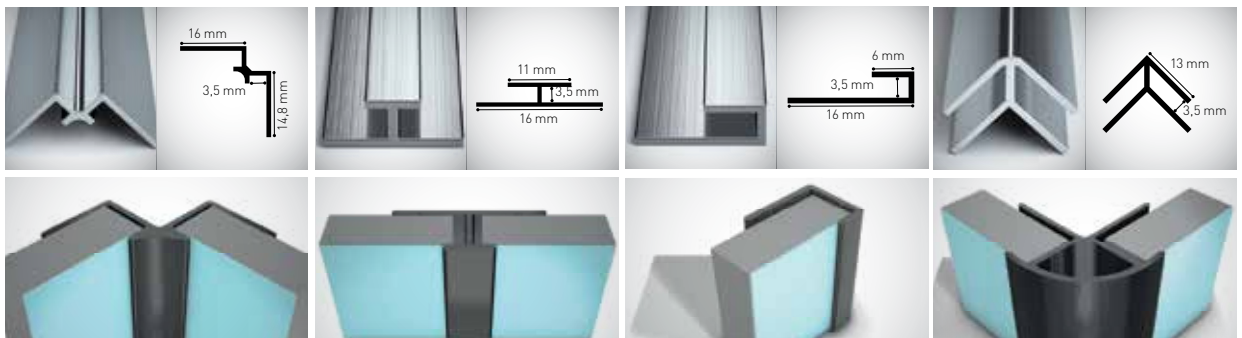

PASSENDES ZUBEHÖR

PROFIL

PROFIL

PROFIL

PROFIL

ART. NR.	36072	36073	36071	36070
EAN	4014677554915	4014677554939	4014677554878	4014677554892
ABMESSUNGEN	1,95 x 1,83 x 255 cm	1,6 x 0,4 x 255 cm	1,6 x 0,4 x 255 cm	1,3 x 1,3 x 255 cm
BEZEICHNUNG	Inneneckprofil Silber Matt	Verbindungsprofil Silber Matt	Abschlussprofil Silber Matt	Ausseneckprofil Silber Matt