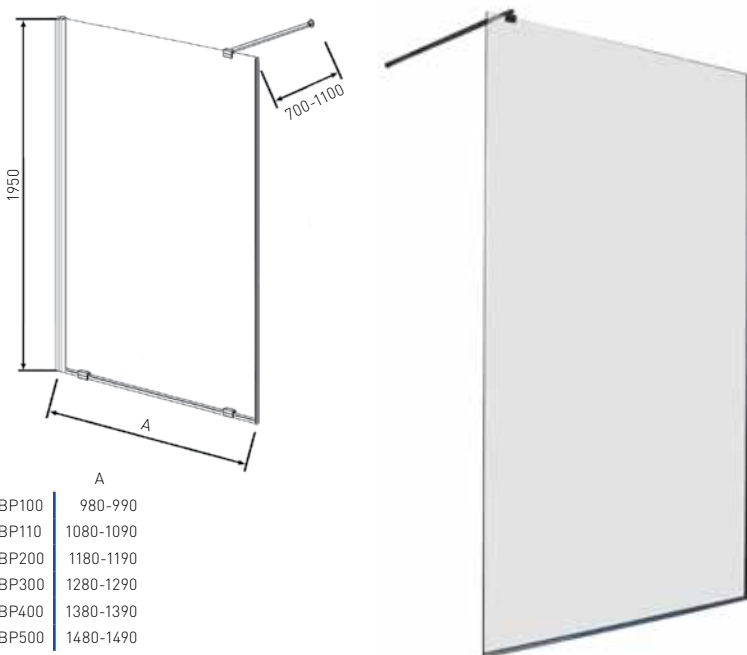

FREEDOM II BLACK

	A
BP100	980-990
BP110	1080-1090
BP200	1180-1190
BP300	1280-1290
BP400	1380-1390
BP500	1480-1490

* Alle Maße können um +/- 1cm Schwanken

- » 8 mm gehärtetes Sicherheitsglas mit einer Teleskophalterungen (70-110cm)
- » Wandprofil Schwarz
- » Bodendichtung
- » EASY CLEAN Beschichtung