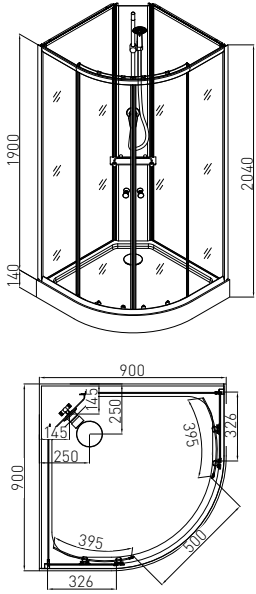

RIO

- » 4 mm ESG Sicherheitsglas
- » Glasrückwand matt (PS03)
- » Doppelrollen
- » Aluminium Profile silber
- » Handbrause verstellbar
- » Schubstange
- » Glasablage
- » Ohne Dach
- » Brausetasse 14 cm hoch

RI01

RI02

ART. NR.
EAN
ABMESSUNGEN

PS03
9002827120320
90 x 90 x 204 cm

PS03B
9002827026554
90 x 90 x 204 cm