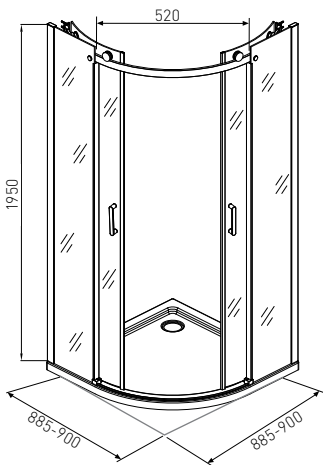

ELITE CHROM RUNDDUSCHKABINE

* Alle Maße können um +/- 1cm Schwanken