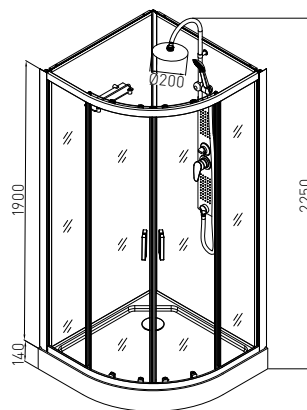

SAMBA

LIMBO

ART. NR.
EAN
ABMESSUNGEN

PC90
9002827019907
90 x 90 x 225 cm

PC91
9002827019969
90 x 90 x 225 cm

- » Sicherheitsglas grau
- » 5 mm Glasrückwand in grau silber
- » Türen und Glasfixteil 4 mm
- » Jet Edelstahlmassagedüsen
- » Überkopfbrause
- » Profile Chrom

- » Glasablage
- » Massagehandbrause 3 fach verstellbar
- » Einhebelmischer mit Umsteller
- » Ohne Dach
- » Brausetasse 14 cm hoch

RIO

- » 4 mm ESG Sicherheitsglas
- » Glasrückwand matt (PS03)
- » Doppelrollen
- » Aluminium Profile silber
- » Handbrause verstellbar
- » Schubstange
- » Glasablage
- » Ohne Dach
- » Brausetasse 14 cm hoch