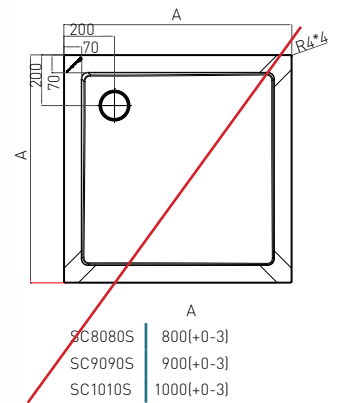

ABS Eckbrausetasse

» Mit Fußgestell, Siphon und fixer Schürze

BRAUSETASSE

ART. NR.	PP79
EAN	9002827227944
ABMESSUNGEN	70 x 90 x 12,5 cm