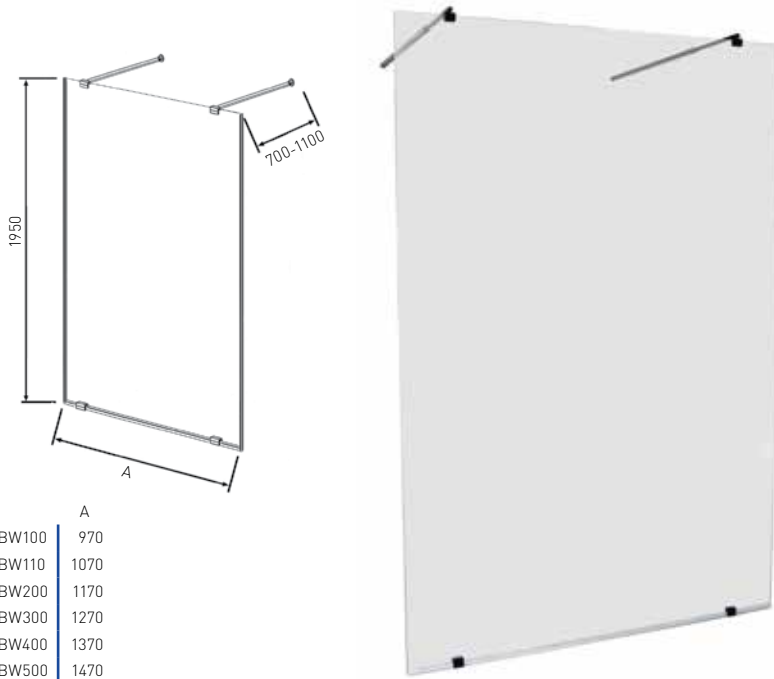

FREEDOM I BLACK

	A
BW100	970
BW110	1070
BW200	1170
BW300	1270
BW400	1370
BW500	1470

* Alle Maße können um +/- 1cm Schwanken

- » 8 mm gehärtetes Sicherheitsglas
- » Zwei Bodenbefestigungen + Dichtung
- » EASY CLEAN Beschichtung
- » Zweieckige Teleskophalterungen ausziehbar von 70cm bis 110cm