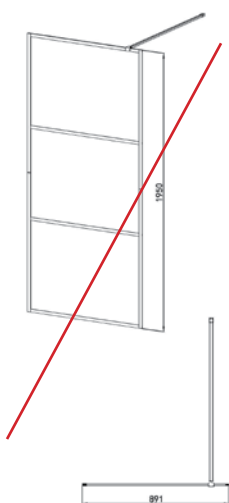

AS588

CHROM

ART. NR.

AS588

EAN

9002827175887

ABMESSUNGEN

140 x 22 cm