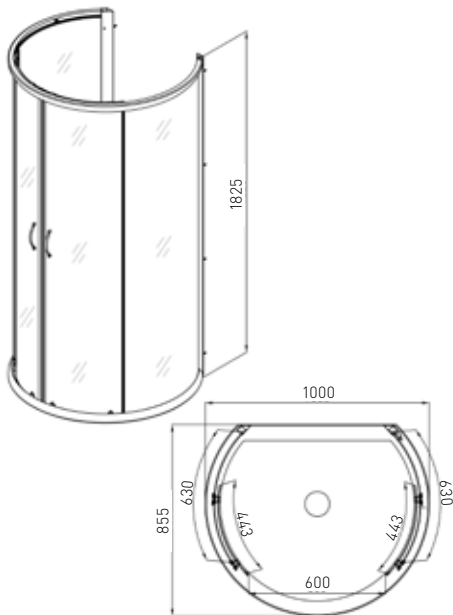

M-SERIE

ART. NR.
EAN
ABMESSUNGEN

M8080C
9002827808099
79-80 x 79-80 x 190 cm

M9090C
9002827909024
89-90 x 89-90 x 195 cm

PRO - LINE

RUNDDUSCHKABINE

- » 6 mm Klarglas mit Easy-Clean Beschichtung
- » 6 mm Sicherheitsglas
- » Chrom
- » Doppelrollen in Chrom oben und unten
- » Radius 55 cm
- » Extra Hoch (200 cm)

* Alle Maße können um +/- 1cm Schwanken

PRO - LINE

ART. NR.	B9090C
EAN	9002827269074
ABMESSUNGEN	88,5-90 x 88,5-90 x 200 cm

PRO - LINE B28

- » 6 mm Sicherheitsglas
- » Chrom
- » Klarglas
- » Einfachrollen oben und unten
- » Mit Fußgestell, Siphon und Schürze
- » Empfohlene Brausetasse P50C (Seite ??)