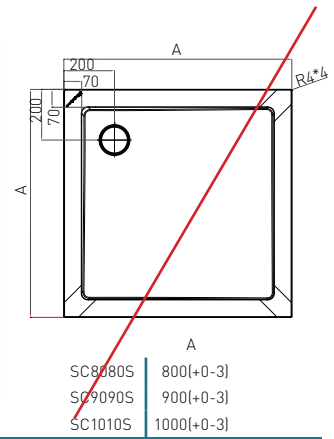

DITA Rundbrausetasse

- » 90 mm Siphon zu verwenden.
- » Radius 55 cm
- » Schürze für Brausetasse (bestehend aus 2 Teilen)

BRAUSETASSE			SCHÜRZE			

	ART. NR.	20000	20010	20020	21000	21010	21020
	EAN	9002827200008	9002827200107	9002827200206	9002827210007	9002827210106	9002827210205
	ABMESSUNGEN	80 x 80 x 2,5 cm	90 x 90 x 2,5 cm	100 x 100 x 2,5 cm	Höhe 10 cm	Höhe 10 cm	Höhe 10 cm
	BESTANDTEIL				zu 20000	zu 20010	zu 20020