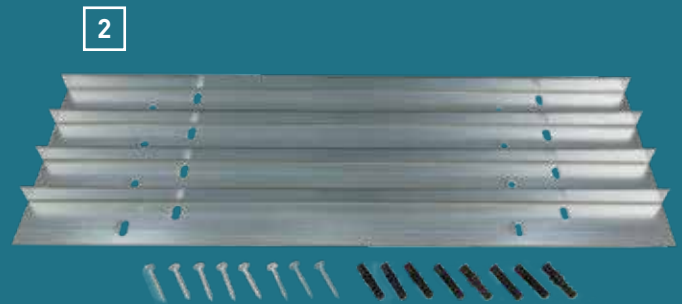

Zubehör für Brausetassen

RAHMEN		
ART. NR.	50001	40002
EAN	4027952021569	9120007260274
ANZAHL	1	2
BEZEICHNUNG	Brausetassen Fussgestel 5 teilig	Montagewinkel