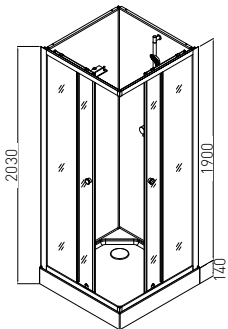

STIL

ART. NR.
EAN
ABMESSUNGEN

PS17B
9002827042929
80 x 80 x 225 cm

PS18B
9002827042936
90 x 90 x 225 cm

BELA

	A	B	C	D
PS12B	800	272	340	450
PS13B	900	310	385	510

- » Aluminium Profile im Schwarz
- » 4mm klares Frontglas
- » 4mm Glasrückwand weiss
- » ABS Griff in Chrom
- » Mit ABS-Rädern in grau
- » Armatur, Schubstange mit Handbrause
- » Brausetasse 15 cm hoch
- » Mit Glasablage
- » Ohne Dach

BELA

ART. NR.
EAN
ABMESSUNGEN

PS12B
9002827042844
80 x 80 x 203 cm

PS13B
9002827042851
90 x 90 x 203 cm

FORTE

	A	B	C	D
PS14	800	310	390	400
PS15	900	360	440	465

- » Aluminium Profile im Matt
- » 4mm klares Frontglas
- » 4mm Glasrückwand in weiss
- » ABS Griff in Chrom
- » Mit ABS-Rädern in grau
- » Armatur, Schubstange mit Handbrause
- » Brausetasse 15 cm hoch
- » Mit Glasablage
- » Ohne Dach

FORTE

ART. NR.
EAN
ABMESSUNGEN

PS14
9002827042868
80 x 80 x 203 cm

PS15
9002827042882
90 x 90 x 203 cm

UNI

	A	B	C	D
PS14B	800	310	390	400
PS15B	900	360	440	465

- » Aluminium Profile in Schwarz
- » 4mm klares Frontglas
- » 4mm Glasrückwand in weiss / schwarz
- » ABS Griff in Schwarz
- » Mit ABS-Rädern in Grau
- » Armatur, Schubstange mit Handbrause
- » Brausetasse 15 cm hoch
- » Mit Glasablage
- » Ohne Dach