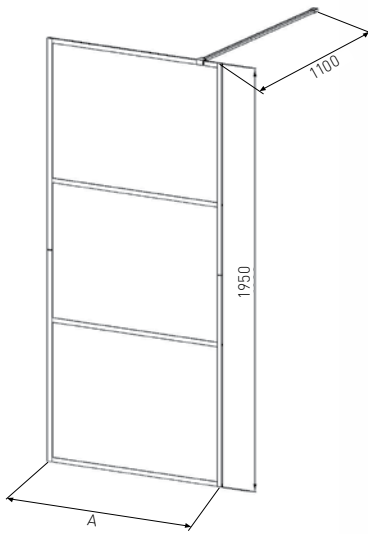

AC-SERIE

	A
AC90B	891
AC100B	991
AC115B	1141

* Alle Maße können um +/- 1cm Schwanken