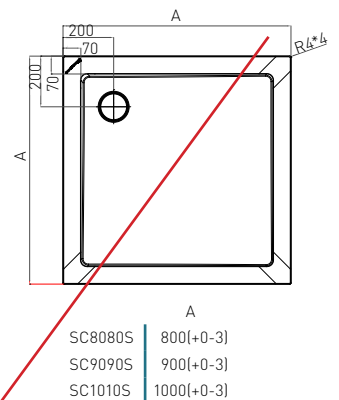

ABS Eckbrausetasse

» » Mit Fußgestell, Siphon und fixer Schürze