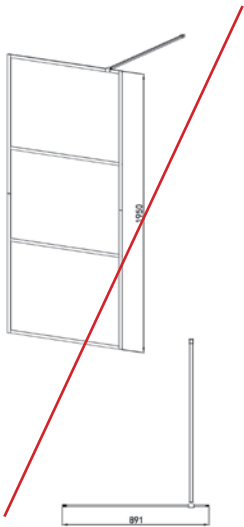

9002827175887

ABMESSUNGEN

140 x 22 cm

- » Handbrause mit 3 Funktionen
- » Brausestange 1-1,45 m ausziehbar
- » Brauseschlauch 150 cm
- » Brausemischer in Chrom
- » Mit Wassereinlauf
- » Umsteller

AS577

- » Handbrause mit 3 Funktionen
- » Brausestange 1-1,45 m ausziehbar
- » Brauseschlauch 150 cm
- » Brausemischer in Chrom
- » Umsteller