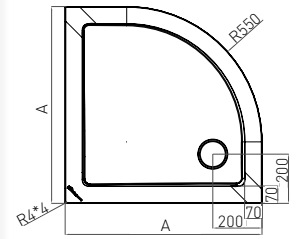

SMC Rundbrausetasse

- » Radius 55 cm
- » 90 mm Siphon zu verwenden

	A
SC8080R	800(+0-3)
SC9090R	900(+0-3)
SC1010R	1000(+0-3)

BRAUSETASSE SCHÜRZE

ART. NR.	SC8080R	SC9090R	SC1010R	AP8080R	AP9090R	AP1010R
EAN	9002827280888	9002827280895	9002827280901	9002827280956	9002827280963	9002827022396
ABMESSUNGEN	80 x 80 x 3,5 cm	90 x 90 x 3,5 cm	100 x 100 x 3,5 cm	HÖHE 10 cm	HÖHE 10 cm	HÖHE 10 cm
BESTANDTEIL				zu SC8080R	zu SC9090R	zu SC1010R

SMC Eckbrausetasse

BRAUSETASSE

ART. NR.	SC1080S	SC1090S
EAN	9002827290832	9002827028787
ABMESSUNGEN	80 x 100 x 3,5 cm	90 x 100 x 3,5 cm
ART. NR.	SC1280S	SC1290S
EAN	9002827280833	9002827280840
ABMESSUNGEN	80 x 120 x 3,5 cm	90 x 120 x 3,5 cm
ART. NR.	SC1490S	SC1690S
EAN	9002827280857	9002827280864
ABMESSUNGEN	90 x 140 x 3,5 cm	90 x 160 x 3,5 cm
ART. NR.	SC1776S	SC1780S
EAN	9002827280871	9002827045555
ABMESSUNGEN	76 x 170 x 3,5 cm	80 x 170 x 3,5 cm