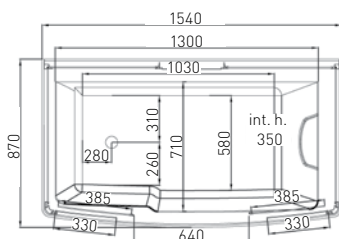

NEVADA

- » 5 mm Sicherheitsglas
- » Rückenglas matt in schwarz
- » 4 Düsen am Dusch-Massage-Paneel
- » 4 Rückenmassagedüsen
- » Aluminiumprofile silber
- » 1 Duschsitz
- » 1 Kopfpolster
- » Einhebelmischer und Umsteller
- » Handbrause und Schubstange
- » Kopfbrause mit integriertem LED-Farblicht
- » Ablage
- » Handtuchhalter
- » Elektronisches Bedienelement
- » Ventilator
- » Radio+Lautsprecher
- » Doppelrollen
- » Badewanne 50 cm hoch

NEVADA

ART. NR.	PR150	PR170
EAN	9002827991500	9002827991708
ABMESSUNGEN	85 x 150 x 221 cm	85 x 170 x 225 cm

Für CUBA, SALSA und NEVADA

NEVA SYSTEM POWER 1 (5 SEITENDÜSEN) - ORIGINAL "KOLLER"

SYSTEM POWER 1

ART. NR.	259001
EAN	9002827590017