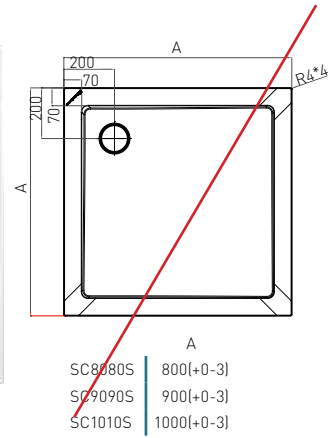

VIVA Eckbrausetasse

- » 90 mm Siphon zu verwenden
- » Schürze für Brausetasse (bestehend aus 2 Teilen)

BRAUSETASSE			SCHÜRZE			

	ART. NR.	90020	90030	90040	91020	91030
	EAN	9002827900212	9002827900311	9002827990046	9002827910204	9002827910303
	ABMESSUNGEN	80 x 120 x 2,5 cm	90 x 120 x 2,5 cm	90 x 140 x 2,5 cm	Höhe 10 cm	Höhe 10 cm
	BESTANDTEIL				zu 90020	zu 90030