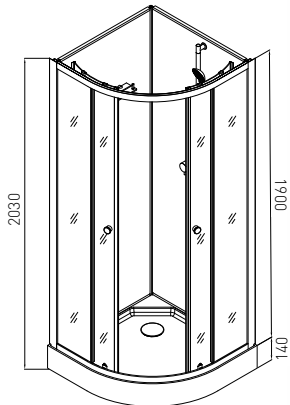

OCEAN

ART. NR.
EAN
ABMESSUNGEN

PS12
9002827042820
80 x 80 x 203 cm

PS13
9002827042837
90 x 90 x 203 cm

STIL

	A	B	C	D
PS17B	800	328	390	400
PS18B	900	378	440	465

- » 4mm Klarglas, Schiebetüren
- » Schwarze Aluminiumprofile
- » Schwarzes PVC-Funktionsfeld
- » Gerahmte Rückwände
- » Weiße Glasrückwand
- » Handbrause mit Halterung,
- » Durchmesser 90 mm Spund
- » Mischer mit 3 Funktionen
- » 4 Massagedüsen
- » Armatur, Schubstange mit Handbrause
- » Metallschlauch 1,50 m
- » ABS-Chromgriff
- » Brausetasse 15 cm hoch
- » Ohne Dach
- » Mit Glasablage

STIL

ART. NR.
EAN
ABMESSUNGEN

PS17B
9002827042929
80 x 80 x 225 cm

PS18B
9002827042936
90 x 90 x 225 cm

BELA

	A	B	C	D
PS12B	800	272	340	450
PS13B	900	310	385	510

- » Aluminium Profile im Schwarz
- » 4mm klares Frontglas
- » 4mm Glasrückwand weiss
- » ABS Griff in Chrom
- » Mit ABS-Rädern in grau
- » Armatur, Schubstange mit Handbrause
- » Brausetasse 15 cm hoch
- » Mit Glasablage
- » Ohne Dach

BELA

ART. NR.
EAN
ABMESSUNGEN

PS12B
9002827042844
80 x 80 x 203 cm

PS13B
9002827042851
90 x 90 x 203 cm

FORTE

	A	B	C	D
PS14	800	310	390	400
PS15	900	360	440	465

- » Aluminium Profile im Matt
- » 4mm klares Frontglas
- » 4mm Glasrückwand in weiss
- » ABS Griff in Chrom
- » Mit ABS-Rädern in grau
- » Armatur, Schubstange mit Handbrause
- » Brausetasse 15 cm hoch
- » Mit Glasablage
- » Ohne Dach