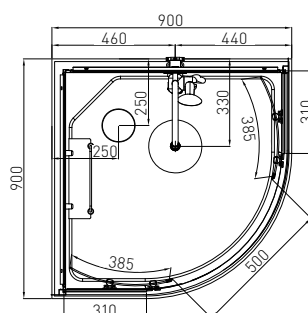

SAMBA LIMBO

SAMBA

LIMBO

ART. NR.
EAN
ABMESSUNGEN

PC90
9002827019907
90 x 90 x 225 cm

PC91
9002827019969
90 x 90 x 225 cm

- » Sicherheitsglas grau
- » 5 mm Glasrückwand in grau silber
- » Türen und Glasfixteil 4 mm
- » Jet Edelstahlmassagedüsen
- » Überkopfbrause
- » Profile Chrom

- » Glasablage
- » Massagehandbrause 3 fach verstellbar
- » Einhebelmischer mit Umsteller
- » Ohne Dach
- » Brausetasse 14 cm hoch