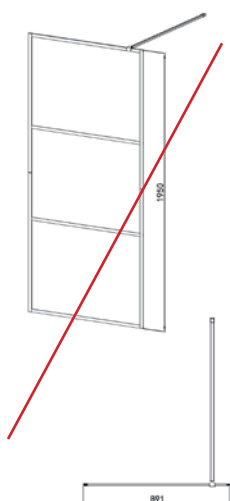

AS704

SCHWARZ

ART. NR.

AS704

EAN

9002827037574

ABMESSUNGEN

140 x 22 cm