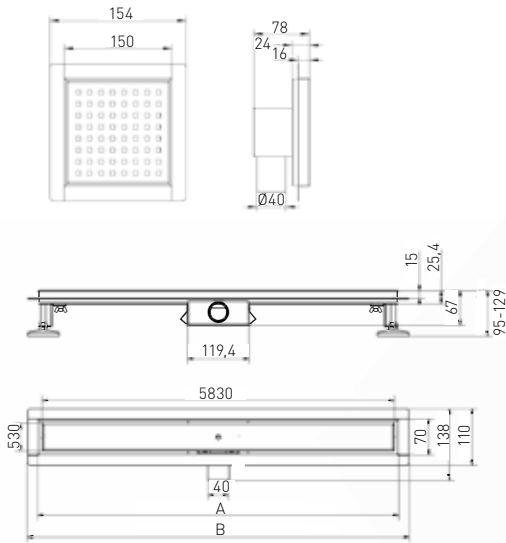

Duschrinne

	A	B
DT60	600	640
DT70	700	740
DT80	800	840
DTB60	600	640