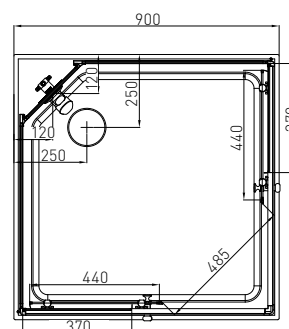

TREND

Quick Line®
Schnell-Montage

TREND1

TREND2

TREND3

ART. NR.
EAN
ABMESSUNGEN

CL70
9002827150709
90 x 90 x 215 cm

CL71
9002827150716
90 x 90 x 215 cm

CL72
9002827150723
80 x 120 x 215 cm

- » 5 mm Sicherheitsglas Tür / Glasfixteil getönt
- » 4 mm Glasrückwand schwarz
- » Glas Paneel schwarz mit Jet Edelstahlmassagedüsen
- » Edelstahl Kopfbrause
- » Profile Chrom
- » Doppelrollen, Griffe, Glasablage

- » 3 fach verstellbare Massagehandbrause
- » Einhebelmischer mit Umsteller
- » Radio + Lautsprecher
- » Bedienelement Touchscreen (CL72)
- » Ventilator
- » Tür links/rechts montierbar (CL 72)
- » BLUETOOTH