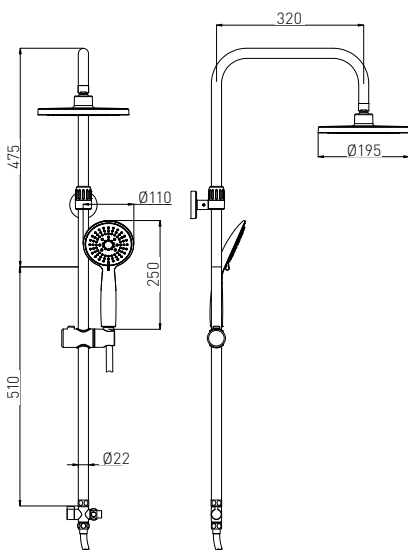

AB100

- » Kopfschwallbrause
- » Handbrause 1 Funktion
- » Brauseschlauch
- » Brausestange
- » Schwarz matt
- » Brausethermostatischer

	BRAUSE.	ECKIG	RUND
ART. NR.	AB100	AB400	AB300
EAN	9002827039295	9002827039325	9002827039318
ABMESSUNGEN	135,7 x 37,5 x 52 cm	20 x 20 x 7 cm	Ø 24 x 7 cm

AB050

- » Rund Kopfbrause
- » Handbrause 3 Funktionen
- » Brauseschlauch
- » Brausestange
- » Schwarz matt

SCHWARZ

ART. NR.	AB050
EAN	9002827039301
ABMESSUNGEN	140 x 22 cm