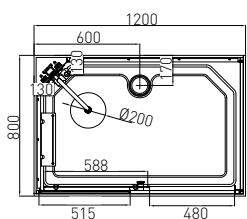

UNI

ART. NR.
EAN
ABMESSUNGEN

PS14B
9002827042899
80 x 80 x 203 cm

PS15B
9002827042905
90 x 90 x 203 cm

VIVA

- » 4mm Klarglas, Schiebetüren
- » Schwarze Aluminiumprofile
- » Schwarzes PVC-Funktionsfeld
- » Gerahmte Rückwände
- » Weiße Glasrückwand
- » Handbrause mit Halterung,
- » ABS Verchromt
- » Mischer mit 3 Funktionen
- » 4 Massagedüsen
- » Edelstahlstangen höhe 64cm und Kopfbrause
- » Metallschlauch 1,50 m
- » ABS-Chromgriff
- » Mit Glasablage
- » Brausetasse 15 cm hoch
- » Massagepaneel links und rechts verwendbar
- » Ohne Dach