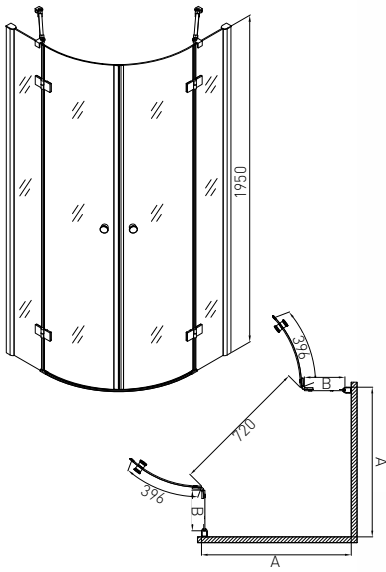

CHROM

ART. NR.
EAN
ABMESSUNGEN

N2290U
9002827122904
88-90 x 88-90 x 195 cm

SMARTFLEX

- » 6 mm Sicherheitsglas
- » Hebe- und Senkmechanismus
- » Verchromte Metallgriffe
- » Radius 55 cm

	A	B
D2280	780-800	210
D2290	880-900	310