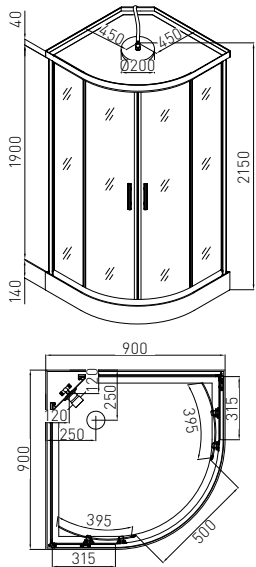

CL120
9002827012021
80 x 120 x 215 cm

CL121
9002827012120
80 x 120 x 215 cm

- » 5 mm Sicherheitsglas
- » Glasrückwand schwarz
- » Aluminiumprofile silber
- » Doppelrollen
- » 6 Düsen am Dusch-Massage-Panel
- » Paneel mit LED-Beleuchtung
- » Einhebelmischer und Umsteller
- » Handbrause

- » Schiebetüren aus 4mm
- » Sicherheitsglas
- » Doppelrollen
- » Kopfbrause
- » Handbrause
- » 6 Massagedüsen
- » Glasablage - CL07
- » Brausetasse 14 cm hoch

PUNTO

ART. NR.
EAN
ABMESSUNGEN

CL01
9002827990015
90 x 90 x 215 cm