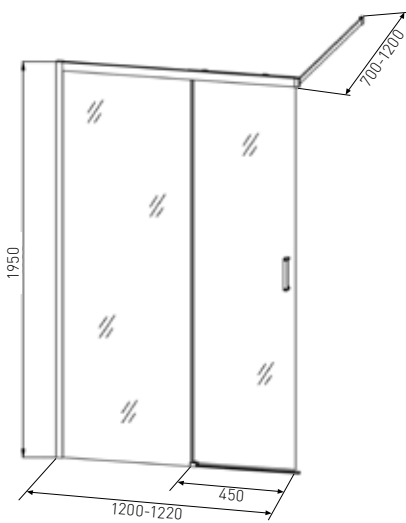

WK-SERIE

- » 6 mm Sicherheitsglas
- » 5mm Sicherheitsglas bei Schiebetüre
- » Doppelrollen in Chrom
- » Griff Chrom
- » Reversibel

* Alle Maße können um +/- 1cm Schwanken

WK-SERIE

ART. NR.
EAN
ABMESSUNGEN

WK120
9002827026516
120-122 x 195 cm