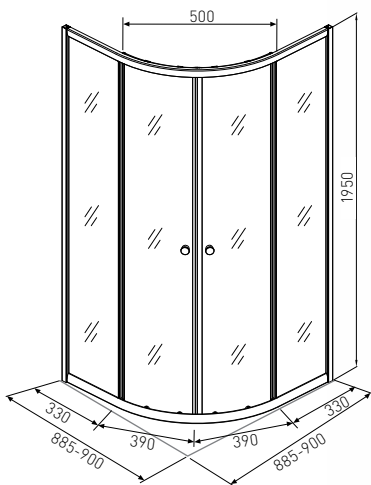

* Alle Maße können um +/- 1cm Schwanken

WEISS

ART. NR.	PT40W
EAN	9002827400002
ABMESSUNGEN	89-90 x 89-90 x 180 cm

B26

- » 6 mm Sicherheitsglas
- » Klarglas
- » Dopperollen oben
- » Einfachrolle unten
- » Radius 55 cm
- » Mit Fußgestell, Siphon und abnehmbarer Schürze
- » Empfohlene Brausetasse P29W (Seite ??)