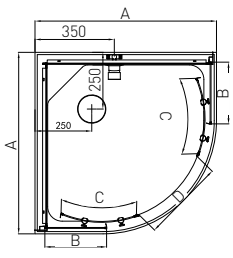

	A	B	C	D	E
CL05	400	800	395	315	410
CL06	450	900	440	370	475

TWIST

ART. NR.
EAN
ABMESSUNGEN

CL05	CL06
9002827000059	9002827000066
80 x 80 x 215 cm	90 x 90 x 215 cm

VITA

Quick Line®
Schnell-Montage

- » Schiebetüren aus 5 mm Sicherheitsglas
- » Doppelrollen Profile
- » Aluminium Profile in Chrom-Optik
- » Bequeme Sitzbrausetasse
- » Höhe ca. 43 cm
- » Kopfbrause
- » Handbrause verstellbar
- » 6 Massagedüsen
- » Glasablage
- » Radio
- » Ventilator
- » Beleuchtung

OCEAN

ART. NR.
EAN
ABMESSUNGEN

PS12
9002827042820
80 x 80 x 203 cm

PS13
9002827042837
90 x 90 x 203 cm

STIL

	A	B	C	D
PS17B	800	328	390	400
PS18B	900	378	440	465

- » 4mm Klarglas, Schiebetüren
- » Schwarze Aluminiumprofile
- » Schwarzes PVC-Funktionsfeld
- » Gerahmte Rückwände
- » Weiße Glasrückwand
- » Handbrause mit Halterung,
- » Durchmesser 90 mm Spund
- » Mischer mit 3 Funktionen
- » 4 Massagedüsen
- » Armatur, Schubstange mit Handbrause
- » Metallschlauch 1,50 m
- » ABS-Chromgriff
- » Brausetasse 15 cm hoch
- » Ohne Dach
- » Mit Glasablage

STIL

ART. NR.
EAN
ABMESSUNGEN

PS17B
9002827042929
80 x 80 x 225 cm

PS18B
9002827042936
90 x 90 x 225 cm

BELA

	A	B	C	D
PS12B	800	272	340	450
PS13B	900	310	385	510

- » Aluminium Profile im Schwarz
- » 4mm klares Frontglas
- » 4mm Glasrückwand weiss
- » ABS Griff in Chrom
- » Mit ABS-Rädern in grau
- » Armatur, Schubstange mit Handbrause
- » Brausetasse 15 cm hoch
- » Mit Glasablage
- » Ohne Dach

BELA

ART. NR.
EAN
ABMESSUNGEN

PS12B
9002827042844
80 x 80 x 203 cm

PS13B
9002827042851
90 x 90 x 203 cm

FORTE

	A	B	C	D
PS14	800	310	390	400
PS15	900	360	440	465

- » Aluminium Profile im Matt
- » 4mm klares Frontglas
- » 4mm Glasrückwand in weiss
- » ABS Griff in Chrom
- » Mit ABS-Rädern in grau
- » Armatur, Schubstange mit Handbrause
- » Brausetasse 15 cm hoch
- » Mit Glasablage
- » Ohne Dach