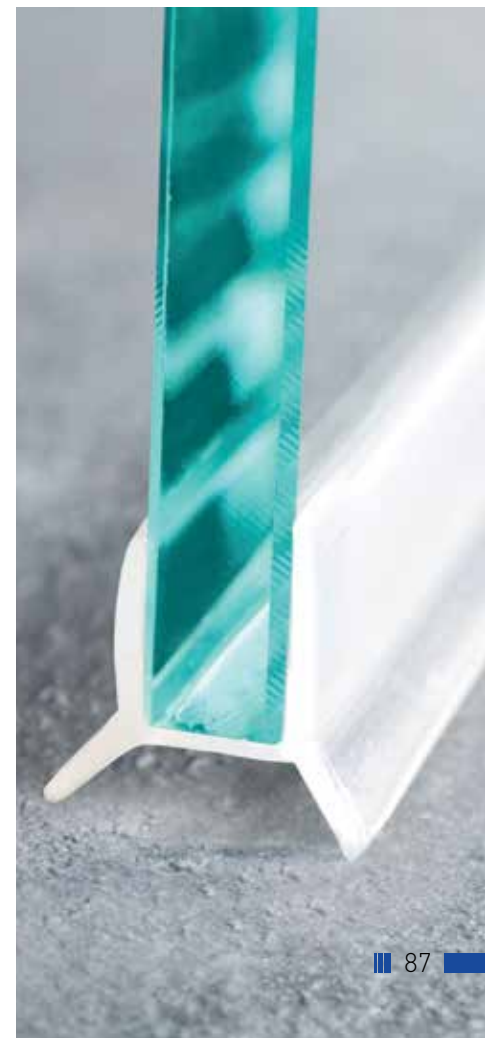

2 STK. DICHTLEISTE FÜR SMARTFLEX

SMARTFLEX

ART. NR.	Q909
EAN	9002827069094
ABMESSUNGEN	0,6 x 195 cm

ROLLEN

1x

OBEN

ART. NR. QC1408
 EAN 9002827026981
 ABMESSUNGEN 0,5 cm
 PASSEND ZU CL73, CL74, CL75

1x