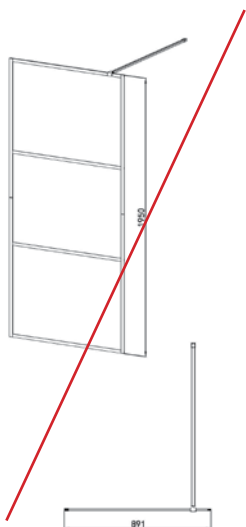

MALAGA

- » Handbrause 1 Funktion
- » Ablage
- » Einhebelmischer mit Umsteller
- » aus ALU
- » Weiss

WEISS

ART. NR. DG9043
EAN 9002827037536
ABMESSUNGEN 122 x 30 x 22,7 cm