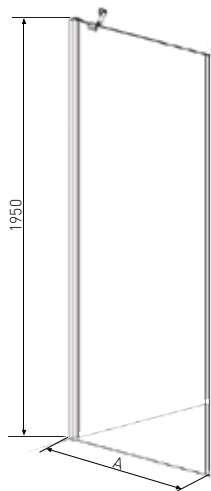

SMARTFLEX FIXGLAS

	A
D1170	665-685
D1180	765-785
D1190	865-885
D11100	965-985
D11120	1165-1185

* Alle Maße können um +/- 1cm Schwanken