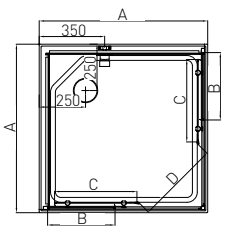

STIL

ART. NR.
EAN
ABMESSUNGEN

PS17B
9002827042929
80 x 80 x 225 cm

PS18B
9002827042936
90 x 90 x 225 cm

BELA

	A	B	C	D
PS12B	800	272	340	450
PS13B	900	310	385	510

- » Aluminium Profile im Schwarz
- » 4mm klares Frontglas
- » 4mm Glasrückwand weiss
- » ABS Griff in Chrom
- » Mit ABS-Rädern in grau
- » Armatur, Schubstange mit Handbrause
- » Brausetasse 15 cm hoch
- » Mit Glasablage
- » Ohne Dach

BELA

ART. NR.
EAN
ABMESSUNGEN

PS12B
9002827042844
80 x 80 x 203 cm

PS13B
9002827042851
90 x 90 x 203 cm

FORTE

	A	B	C	D
PS14	800	310	390	400
PS15	900	360	440	465

- » Aluminium Profile im Matt
- » 4mm klares Frontglas
- » 4mm Glasrückwand in weiss
- » ABS Griff in Chrom
- » Mit ABS-Rädern in grau
- » Armatur, Schubstange mit Handbrause
- » Brausetasse 15 cm hoch
- » Mit Glasablage
- » Ohne Dach

FORTE

ART. NR.
EAN
ABMESSUNGEN

PS14
9002827042868
80 x 80 x 203 cm

PS15
9002827042882
90 x 90 x 203 cm

UNI

	A	B	C	D
PS14B	800	310	390	400
PS15B	900	360	440	465

- » Aluminium Profile in Schwarz
- » 4mm klares Frontglas
- » 4mm Glasrückwand in weiss / schwarz
- » ABS Griff in Schwarz
- » Mit ABS-Rädern in Grau
- » Armatur, Schubstange mit Handbrause
- » Brausetasse 15 cm hoch
- » Mit Glasablage
- » Ohne Dach