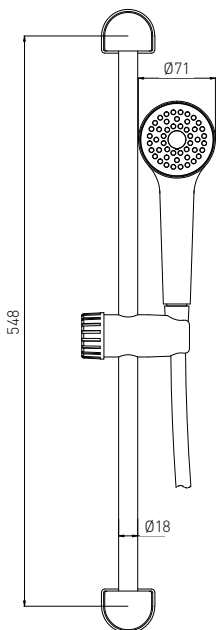

AS1092

CHROM

ART. NR.
EAN
ABMESSUNGEN

AS1092
9002728296032
140 x 22 cm

- » Brausestange
- » Handbrause 2 Funktionen,
- » Brauseschlauch
- » Chrom

AS787

CHROM

ART. NR.
EAN
ABMESSUNGEN