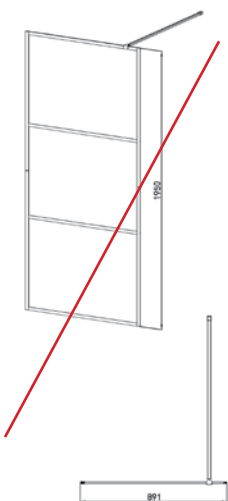

9002827680411

ABMESSUNGEN

140 x 22 cm

- » aus Glas
- » 4 Massagedüsen
- » Handbrause
- » Kopfbrause
- » Glas Ablage
- » Einhebelmischer

CASTELLO

WEISS

ART. NR.

DG8034