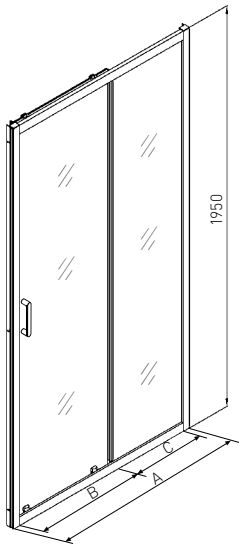

* Alle Maße können um +/- 1cm Schwanken

FIXGLAS 2

ART. NR.	F80B2	F90B2
EAN	9002827026233	9002827026240
ABMESSUNGEN	78-79,5 x 195 cm	88-89,5 x 195 cm

SCHWENKTÜR + FIXGLAS 2

ELITE BLACK SCHIEBETÜR

	A	B	C
SC100B	980-1020	520	400
SC120B	1180-1220	620	500