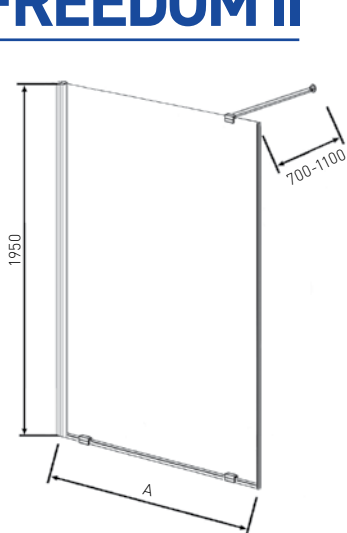

FREEDOM II

	A
MP100	980-990
MP110	1080-1090
MP200	1180-1190
MP300	1280-1290
MP400	1380-1390
MP500	1480-1490

* Alle Maße können um +/- 1cm Schwanken