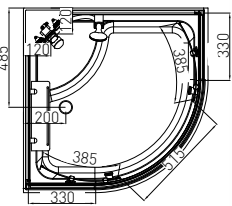

RUMBA

ART. NR.
EAN
ABMESSUNGEN

CL88
9002827000882
90 x 90 x 215 cm

TWIST

Quick Line®
Schnell-Montage

- » Fixglas 5 mm Sicherheitsglas
- » Schiebetüren aus 4 mm Sicherheitsglas
- » Doppelrollen
- » Aluminium Profile in Chrom-Optik
- » Kopfbrause
- » Handbrause verstellbar
- » 3 Massagedüsen
- » Glasablage
- » Brausetasse 14 cm hoch

	A	B	C	D	E
CL05	400	800	395	315	410
CL06	450	900	440	370	475

TWIST

ART. NR.
EAN
ABMESSUNGEN

CL05	CL06
9002827000059	9002827000066
80 x 80 x 215 cm	90 x 90 x 215 cm

VITA

Quick Line®
Schnell-Montage

- » Schiebetüren aus 5 mm Sicherheitsglas
- » Doppelrollen Profile
- » Aluminium Profile in Chrom-Optik
- » Bequeme Sitzbrausetasse
- » Höhe ca. 43 cm
- » Kopfbrause
- » Handbrause verstellbar
- » 6 Massagedüsen
- » Glasablage
- » Radio
- » Ventilator
- » Beleuchtung

RELOAD

ART. NR.
EAN
ABMESSUNGEN

PS16B
9002827042912
90 x 90 x 215 cm

IDEA

- » Aluminium Profile im matt Silber
- » 4mm klares Frontglas
- » 4mm Glasrückwand in weiss
- » ABS Griff in Chrom
- » Mit ABS-Rädern in grau
- » Armatur, Schubstange mit Handbrause
- » Mit Glasablage
- » Brausetasse 15 cm hoch
- » Ohne Dach

	A	B	C	D
PS10	800	290	340	450
PS11	900	326	385	510

IDEA

ART. NR.
EAN
ABMESSUNGEN

PS10
9002827042783
80 x 80 x 203 cm

PS11
9002827042790
90 x 90 x 203 cm

PR55

- » 5 mm Sicherheitsglas Tür / Glasfixteil getönt
- » 4 mm Glasrückwand weiss
- » 6 Massagedüsen
- » Bequeme Sitzbrausetasse
- » Aluminium Profile in Chrom-Optik
- » Doppelrollen
- » Kopfbrause
- » Handbrause
- » Glasablage
- » Einhebelmischer mit Umsteller
- » Touchpanel
- » Brausetasse: 35 cm
- » Radio