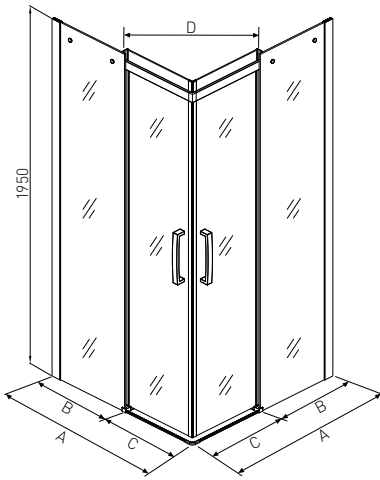

ELEGANCE SCHIEBETÜR

	A	B	C	D
DB801	785-800	320	415	380
DB1001	985-1000	420	510	540
DB1201	1185-1200	585	550	580

* Auslaufmodell so lange der Vorrat reicht

* Alle Maße können um +/- 1cm Schwanken