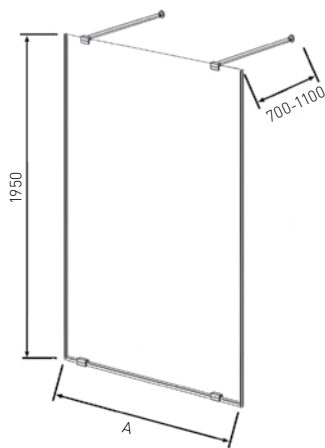

FREEDOM I

	A
MW100	970
MW110	1070
MW200	1170
MW300	1270
MW400	1370
MW500	1470

* Alle Maße können um +/- 1cm Schwanken