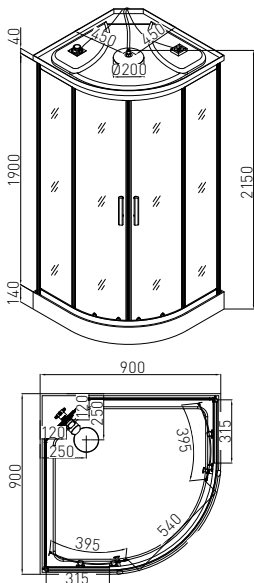

TANGO

ART. NR.
EAN
ABMESSUNGEN

CL03
9002827000035
90 x 90 x 215 cm

RELAX

- » Schiebetüren aus 4 mm Sicherheitsglas
- » Doppelrollen
- » Kopfbrause
- » Handbrause
- » 6 Massagedüsen
- » Glasablage - TC07
- » Brausetasse 14 cm hoch
- » **Ohne Quick-Line System**
- » **Jedoch auch silikonfreie Montage!**

RELAX1

RELAX2

ART. NR.
EAN
ABMESSUNGEN

TC01
9002827091002
90 x 90 x 215 cm

TC07
9002827070007
90 x 90 x 215 cm

RELAX Dampfduschkabine

Quick Line®
Schnell-Montage

- » Dampfgenerator
- » Schiebetüren aus 5 mm Sicherheitsglas
- » Doppelrollen
- » Aluminium Profile in Chrom Optik
- » 6 Massagedüsen
- » Kopfbrause
- » Handbrause verstellbar
- » Sitz aufklappbar
- » Radio
- » Glasablage
- » Ventilator
- » LED Beleuchtung
- » Brausetasse 14 cm hoch

RELAX

ART. NR.
EAN
ABMESSUNGEN

CS99
9002827109905
90 x 90 x 215 cm

CL129

Quick Line®
Schnell-Montage

- » Mit schnell Montage - System & ohne Silikon
- » 5 mm Sicherheitsglas
- » Rückenglas schwarz
- » Frontglas getönt
- » 8 Düsen am Dusch-Massage-Paneel
- » Aluminiumprofile silber
- » Doppelrollen
- » Einhebelmischer und Umsteller
- » Handbrause
- » Kopfbrause
- » Brausetasse 14cm hoch