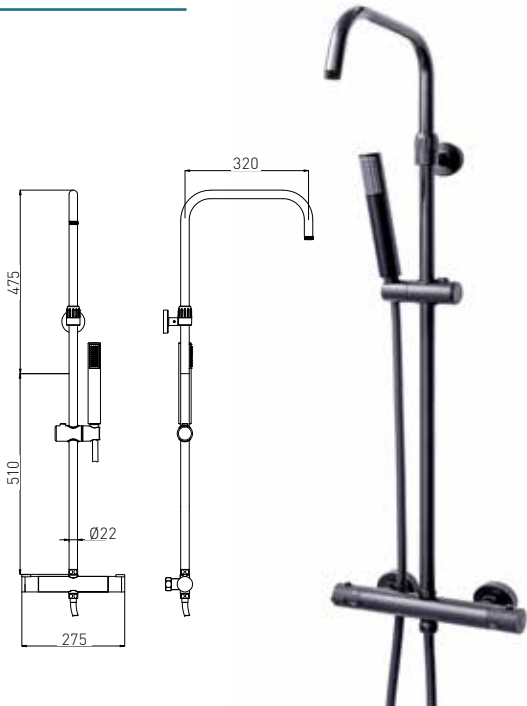

AB100

- » Kopfschwallbrause
- » Handbrause 1 Funktion
- » Brauseschlauch
- » Brausestange
- » Schwarz matt
- » Brausethermostatischer

	BRAUSE.	ECKIG	RUND
ART. NR.	AB100	AB400	AB300
EAN	9002827039295	9002827039325	9002827039318
ABMESSUNGEN	135,7 x 37,5 x 52 cm	20 x 20 x 7 cm	Ø 24 x 7 cm

AB050

- » Rund Kopfbrause
- » Handbrause 3 Funktionen
- » Brauseschlauch
- » Brausestange
- » Schwarz matt

SCHWARZ

ART. NR.	AB050
EAN	9002827039301
ABMESSUNGEN	140 x 22 cm