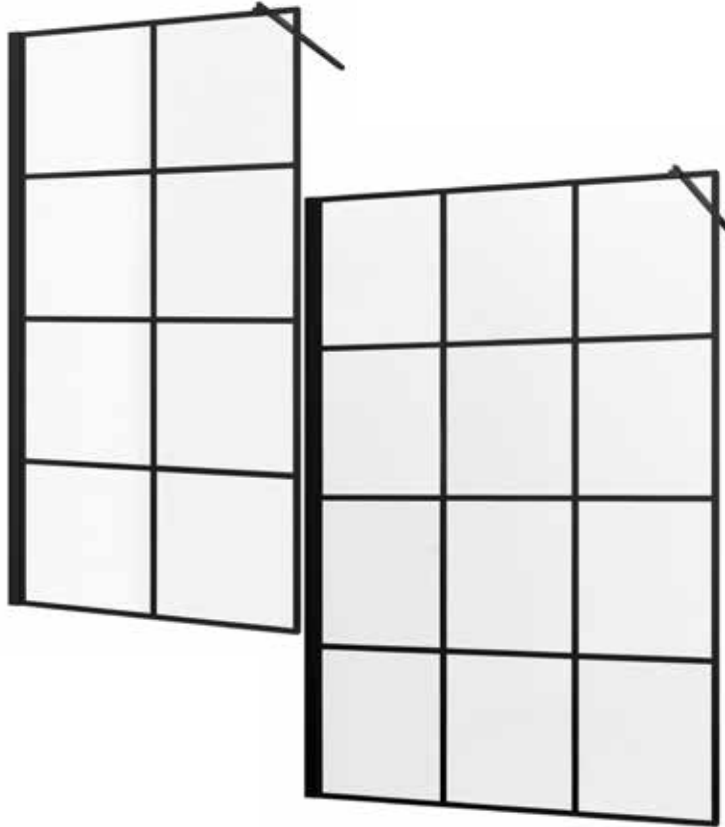

* Alle Maße können um +/- 1cm Schwanken

- » Flache Alu-Profile
Mattschwarz
- » 6 mm ESG-
Sicherheitsglas
- » Mit Teleskophalterung
und Wandprofil
- » Reversibel

EN-SERIE

ART. NR.
EAN
ABMESSUNGEN

EN9006B
9002827029043
88-90 x 195 cm