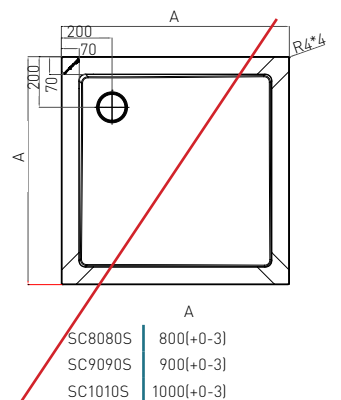

RUNDBRAUSETASSE

- » Mit Fußgestell, Siphon und Schürze
- » Radius 55 cm

BRAUSETASSE

ART. NR.	BR80	BR90
EAN	9002827026127	9002827026110
ABMESSUNGEN	80 x 80 x 12 cm	90 x 90 x 12 cm