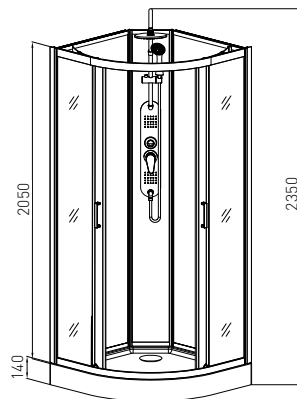

EPIC

Quick Line®
Schnell-Montage

EPIC1

EPIC2

EPIC3

ART. NR.
EAN
ABMESSUNGEN

CL50
9002827033965
90 x 90 x 235 cm

CL51
9002827034016
90 x 90 x 235 cm

CL52
9002827034061
80 x 120 x 235 cm

- » 5 mm Sicherheitsglas Tür und Glasfixteil Klarglas
- » 4mm Glasrückwand weiß
- » Kopfbrause
- » Alu-Profile Schwarz matt
- » Alu-Rahmen für Glaspaneel
- » Griffe in schwarz

- » Doppel Rollen oben und unten
- » 3-fach verstellbare Handbrause
- » Massagedüsen
- » Brausetasse 14 cm hoch
- » Ohne Dach
- » CL52 - Massagepaneel links und rechts montierbar