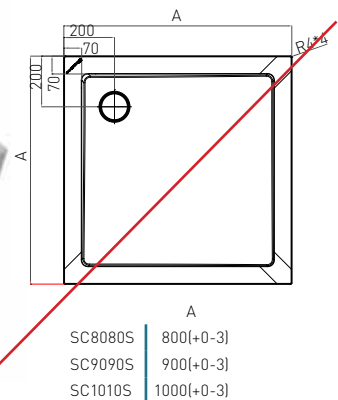

ABS Eckbrausetasse

» » Mit Fußgestell, Siphon und fixer Schürze

BRAUSETASSE

ART. NR.	P108
EAN	9002827108052
ABMESSUNGEN	100 x 80 x 12,5 cm