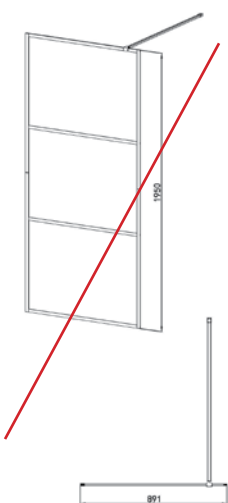

PALMA

SILBER

ART. NR. 7015F
EAN 9002827701505
ABMESSUNGEN 105 x 26 x 7 cm

- » Aluminium
- » 4 Massagedüsen
- » Handbrause
- » Kopfbrause
- » Glas Ablage
- » Einhebelmischer

LYON

SCHWARZ

ART. NR. DG8030
EAN 9002827680305
ABMESSUNGEN 140 x 22 cm

- » aus Glas
- » Schwarz
- » 6 Massagedüsen
- » Handbrause
- » Kopfbrause
- » Glas Ablage
- » Einhebelmischer