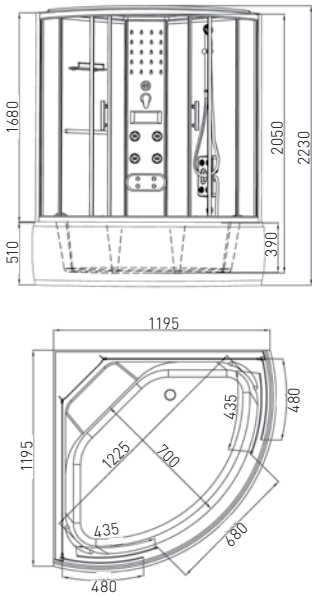

TREND1

TREND2

TREND3

ART. NR.
EAN
ABMESSUNGEN

CL70
9002827150709
90 x 90 x 215 cm

CL71
9002827150716
90 x 90 x 215 cm

CL72
9002827150723
80 x 120 x 215 cm

- » 5 mm Sicherheitsglas Tür / Glasfixteil getönt
- » 4 mm Glasrückwand schwarz
- » Glas Paneel schwarz mit Jet Edelstahlmassagedüsen
- » Edelstahl Kopfbrause
- » Profile Chrom
- » Doppelrollen, Griffe, Glasablage

	A	B	C	D
PS10	800	290	340	450
PS11	900	326	385	510

IDEA

ART. NR.
EAN
ABMESSUNGEN

PS10
9002827042783
80 x 80 x 203 cm

PS11
9002827042790
90 x 90 x 203 cm

PR55

- » 5 mm Sicherheitsglas Tür / Glasfixteil getönt
- » 4 mm Glasrückwand weiss
- » 6 Massagedüsen
- » Bequeme Sitzbrausetasse
- » Aluminium Profile in Chrom-Optik
- » Doppelrollen
- » Kopfbrause
- » Handbrause
- » Glasablage
- » Einhebelmischer mit Umsteller
- » Touchpanel
- » Brausetasse: 35 cm
- » Radio

PR55

ART. NR.
EAN
ABMESSUNGEN

PR55
9002827205904
90 x 90 x 215 cm

PC50

- » 5 mm Sicherheitsglas Tür / Glasfixteil getönt
- » 4 mm Glasrückwand schwarz
- » 6 Massagedüsen
- » Bequeme Sitzbrausetasse
- » Aluminium Profile in Chrom-Optik
- » Doppelrollen
- » Kopfbrause
- » Handbrause
- » Glasablage
- » Einhebelmischer mit Umsteller
- » Touchpanel
- » Brausetasse: 35 cm

PC50

ART. NR.
EAN
ABMESSUNGEN

PC50
9002827251116
90 x 90 x 215 cm

SALSA

- » 5 mm Sicherheitsglas
- » Rückenglas schwarz
- » Frontglas getönt
- » 4 Düsen am Dusch-Massage-Paneel
- » 4 Rückenmassagedüsen
- » Paneel mit LED-Beleuchtung
- » Aluminiumprofile silber
- » Doppelrollen
- » Einhebelmischer und Umsteller
- » Handbrause
- » Kopfbrause mit integriertem LED-Farblicht
- » Schubstange
- » Ablage
- » Handtuchhalter
- » Elektronisches Bedienelement
- » Ventilator
- » Radio + Lautsprecher
- » Deckenbeleuchtung
- » 1 Duschsitz
- » 1 Kopfpolster
- » Abnehmbare Schürze
- » Fußmassage
- » Badewanne 50 cm hoch