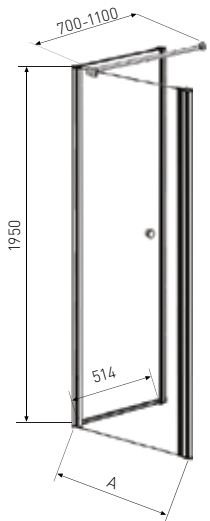

GRANDE

	A	A+514
MT120	656	1170-1190
MT130	756	1270-1290
MT140	856	1370-1390
MT150	956	1470-1490
MT160	1056	1570-1590

* Alle Maße können um +/- 1cm Schwanken

- » **Duschtrennwand Fixteil und Tür**
- » 6 mm gehärtetes Sicherheitsglas mit 1 Teleskophalter (70-110 cm)
- » Kombinierbar mit Modellen YOUNG und BRAVA
- » Wandprofil Chrom
- » Griffe Chrom
- » Mit oder ohne Brausetasse montierbar
- » Easy - Clean Beschichtung
- » Reversibel

GRANDE

ART. NR.	MT120	MT130	MT140	MT150	MT160
EAN	5949063000730	9002827991302	9002827991401	9002827981501	9002827991609
ABMESSUNGEN	117-119 x 195 cm	127-129 x 195 cm	137-139 x 195 cm	147-149 x 195 cm	157-159 x 195 cm

KOMBINIERBAR MIT

BRAVA	Seite 42
DUET	Seite 38
SYMPHONY	Seite 40
YOUNG	Seite 44
WANDPROFIL (NISCHENLÖSUNG)	Seite 57

GRANDE