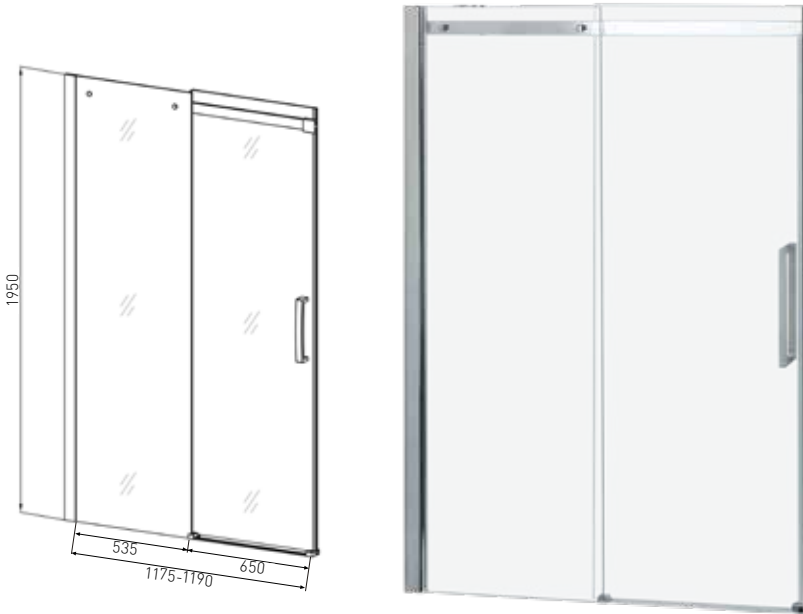

ELEGANCE GLASSCHIEBETÜR

- » **Glasschiebetür für Nischeneinbau oder als Ecklösung mit Fixglas**
- » 6 mm Sicherheitsglas
- » CE- geprüft
- » Metallgriffe auf Schiebetür
- » Links und Rechts verwendbar
- » Schiebetür kombinierbar mit Seitenteil 80 cm oder 90 cm
- » Montageset zu DB120U für Wandmontage (Nischenlösung)

* Alle Maße können um +/- 1cm Schwanken

GLASSCHIEBETÜR MONTAGESET

ART. NR.	DB120U	DB00
EAN	9002827812003	9002827812027
ABMESSUNGEN	117,5-118,5 x 195 cm	0,3-1,5 cm