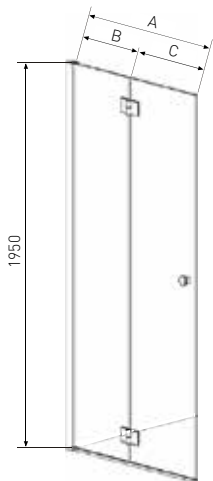

DUET

	A	B	C
M1280FL	750-770	337	337
M1290FL	850-870	387	387
M12100FL	950-970	437	437
M1281FR	750-770	337	337
M1291FR	850-870	387	387
M12101FR	950-970	437	437

* Alle Maße können um +/- 1cm Schwanken

- » **Falлтür, Chrom**
- » 6 mm gehärtetes Sicherheitsglas
- » Eingebettete Scharniere für die leichte Öffnung
- » Mit oder ohne Brausetasse montierbar
- » Wandprofil Chrom
- » Aluminium Bodenprofil und Dichtung
- » Griffe Chrom
- » Pendeltüre öffnet nach Innen und Außen
- » Kombinierbar mit verschiedenen Glasgrößen
- » Easy - Clean Beschichtung