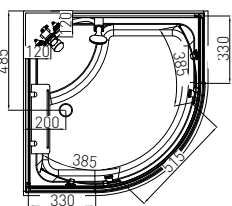

PC50

- » 5 mm Sicherheitsglas Tür / Glasfixteil getönt
- » 4 mm Glasrückwand schwarz
- » 6 Massagedüsen
- » Bequeme Sitzbrausetasse
- » Aluminium Profile in Chrom-Optik
- » Doppelrollen
- » Kopfbrause
- » Handbrause
- » Glasablage
- » Einhebelmischer mit Umsteller
- » Touchpanel
- » Brausetasse: 35 cm

PC50

ART. NR.
EAN
ABMESSUNGEN

PC50
9002827251116
90 x 90 x 215 cm