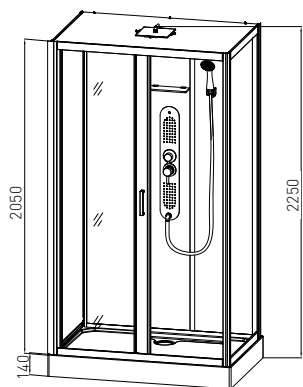

SKY1

SKY2

SKY3

ART. NR.
EAN
ABMESSUNGEN

CL73
9002827026134
90 x 90 x 225 cm

CL74
9002827026158
90 x 90 x 225 cm

CL75
9002827026165
80 x 120 x 225 cm

- » 5 mm ESG Sicherheitsglas Tür und Glasfixteil, Klarglas
- » 4 mm Glasrückwand weiß
- » Kopfbrause
- » Glasdach weiß
- » Alu-Profile schwarz matt
- » Alu-Rahmen für Glaspaneel
- » Griffe in schwarz

- » Doppel Rollen oben und unten
- » 3-fach verstellbare Handbrause
- » Paneel mit Edelstahlplatte und Glasplatte inkl. Düsen
- » Glasablage
- » Brausetasse 14 cm hoch
- » Extra - hoch

TREND

Quick Line®
Schnell-Montage