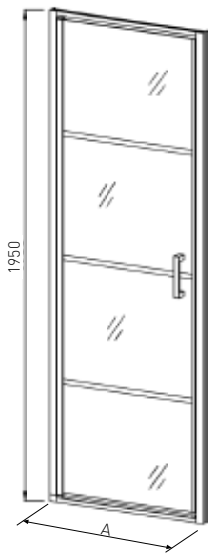

A
S80B | 780-800
S90B | 880-900

* Alle Maße können um +/- 1cm Schwanken

- » Mit flachen Alu-Profilen in Mattschwarz
- » 6 mm ESG-Sicherheitsglas
- » Griffe in Schwarz
- » Reversibel
- » Verwendbar als Ecklösung