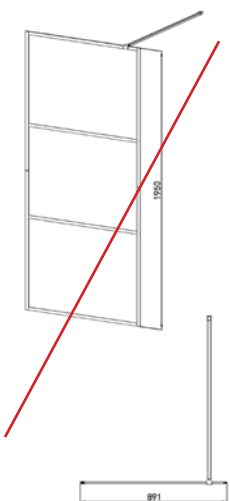

AS701

WEISS

ART. NR.

AS701

EAN

9002827037543

ABMESSUNGEN

140 x 22 cm