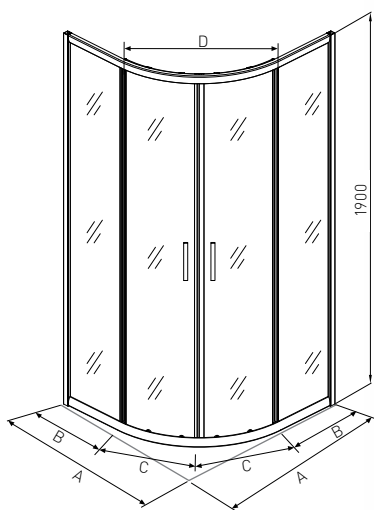

Q-SERIE MATTGLAS

	A	B	C	D
Q80WMN	780-800	280	345	440
Q90WMN	880-900	330	390	500

* Alle Maße können um +/- 1cm Schwanken