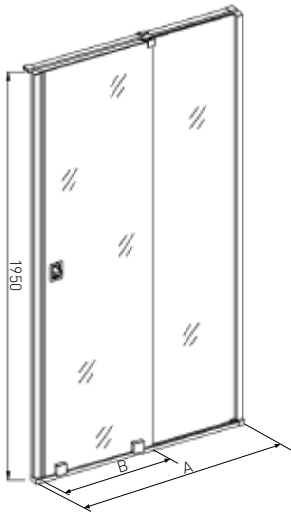

SCHWENKTÜR

SCHWENKTÜR

ART. NR.	T80	T90
EAN	9002827025861	9002827025878
ABMESSUNGEN	78,5-82 x 195 cm	88,5-92 x 195 cm

SCHWENKTÜR + FIXGLAS

ELITE CHROM SCHIEBETÜR

- » Flache Alu-Profile in Chrom
- » 8 mm ESG-Sicherheitsglas mit Easy Clean Beschichtung
- » Metall-Griffe Chrom
- » Design Räder in Chrom
- » Verwendbar als Nischenlösung
- » Reversible

	A	B
A100U	980-1000	380-400
A120U	1180-1200	480-500

* Alle Maße können um +/- 1cm Schwanken

SCHIEBETÜR

ART. NR.	A100U	A120U
EAN	9002827028978	9002827028985
ABMESSUNGEN	98-100 x 195 cm	118-120 x 195 cm

ELITE CHROM FIXGLAS U