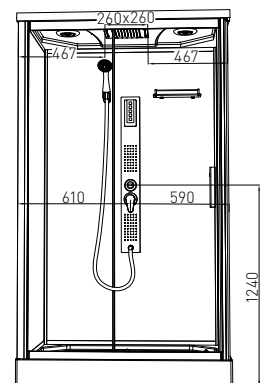

TREND

Quick Line®
Schnell-Montage

TREND1

TREND2

TREND3

ART. NR.
EAN
ABMESSUNGEN

CL70
9002827150709
90 x 90 x 215 cm

CL71
9002827150716
90 x 90 x 215 cm

CL72
9002827150723
80 x 120 x 215 cm

- » 5 mm Sicherheitsglas Tür / Glasfixteil getönt
- » 4 mm Glasrückwand schwarz
- » Glas Paneel schwarz mit Jet Edelstahlmassagedüsen
- » Edelstahl Kopfbrause
- » Profile Chrom
- » Doppelrollen, Griffe, Glasablage

- » 3 fach verstellbare Massagehandbrause
- » Einhebelmischer mit Umsteller
- » Radio + Lautsprecher
- » Bedienelement Touchscreen (CL72)
- » Ventilator
- » Tür links/rechts montierbar (CL 72)
- » BLUETOOTH