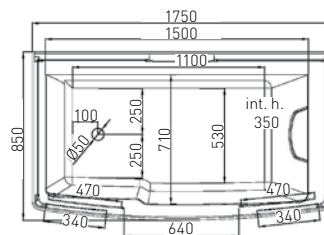

NEVADA

- » 5 mm Sicherheitsglas
- » Rückenglas matt in schwarz
- » 4 Düsen am Dusch-Massage-Paneel
- » 4 Rückenmassagedüsen
- » Aluminiumprofile silber
- » 1 Duschsitz
- » 1 Kopfpolster
- » Einhebelmischer und Umsteller
- » Handbrause und Schubstange
- » Kopfbrause mit integriertem LED-Farblicht
- » Ablage
- » Handtuchhalter
- » Elektronisches Bedienelement
- » Ventilator
- » Radio+Lautsprecher
- » Doppelrollen
- » Badewanne 50 cm hoch

NEVADA

ART. NR.	PR150	PR170
EAN	9002827991500	9002827991708
ABMESSUNGEN	85 x 150 x 221 cm	85 x 170 x 225 cm

Für CUBA, SALSA und NEVADA

NEVA SYSTEM POWER 1 (5 SEITENDÜSEN) - ORIGINAL "KOLLER"

SYSTEM POWER 1

ART. NR.	259001
EAN	9002827590017