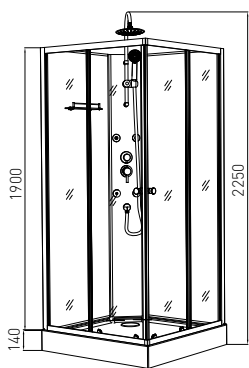

- » Aluminium Profile im matt Silber
- » 4mm klares Frontglas
- » 4mm Glasrückwand in weiß
- » ABS Griff in Chrom
- » Mit ABS-Rädern
- » Armatur, Schubstange mit Handbrause
- » Brausetasse 15 cm hoch
- » Ohne Dach
- » Mit Glasablage

OCEAN

ART. NR.
EAN
ABMESSUNGEN

PS12
9002827042820
80 x 80 x 203 cm

PS13
9002827042837
90 x 90 x 203 cm

STIL

	A	B	C	D
PS17B	800	328	390	400
PS18B	900	378	440	465

- » 4mm Klarglas, Schiebetüren
- » Schwarze Aluminiumprofile
- » Schwarzes PVC-Funktionsfeld
- » Gerahmte Rückwände
- » Weiße Glasrückwand
- » Handbrause mit Halterung,
- » Durchmesser 90 mm Spund
- » Mischer mit 3 Funktionen
- » 4 Massagedüsen
- » Armatur, Schubstange mit Handbrause
- » Metallschlauch 1,50 m
- » ABS-Chromgriff
- » Brausetasse 15 cm hoch
- » Ohne Dach
- » Mit Glasablage

STIL

ART. NR.
EAN
ABMESSUNGEN

PS17B
9002827042929
80 x 80 x 225 cm

PS18B
9002827042936
90 x 90 x 225 cm

BELA

	A	B	C	D
PS12B	800	272	340	450
PS13B	900	310	385	510

- » Aluminium Profile im Schwarz
- » 4mm klares Frontglas
- » 4mm Glasrückwand weiss
- » ABS Griff in Chrom
- » Mit ABS-Rädern in grau
- » Armatur, Schubstange mit Handbrause
- » Brausetasse 15 cm hoch
- » Mit Glasablage
- » Ohne Dach

BELA

ART. NR.
EAN
ABMESSUNGEN

PS12B
9002827042844
80 x 80 x 203 cm

PS13B
9002827042851
90 x 90 x 203 cm

FORTE

	A	B	C	D
PS14	800	310	390	400
PS15	900	360	440	465

- » Aluminium Profile im Matt
- » 4mm klares Frontglas
- » 4mm Glasrückwand in weiss
- » ABS Griff in Chrom
- » Mit ABS-Rädern in grau
- » Armatur, Schubstange mit Handbrause
- » Brausetasse 15 cm hoch
- » Mit Glasablage
- » Ohne Dach