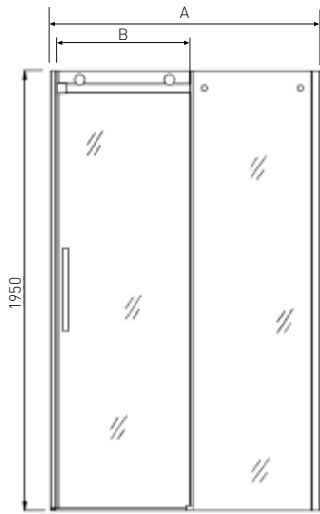

ELITE BLACK SCHIEBETÜR

- » Mit flachen Alu-Profilen in Mattschwarz
- » 8 mm ESG-Sicherheitsglas
- » Mit Design Doppelrädern in Schwarz
- » Griffe in Schwarz
- » Reversibel
- » Verwendbar als Nischenlösung und Ecklösung

	A	B
G120B	1180-1200	500
G140B	1380-1400	600

* Alle Maße können um +/- 1cm Schwanken

SCHIEBETÜR

ART. NR.	G120B	G140B
EAN	9002827035389	9002827035396
ABMESSUNGEN	118-120 x 195 cm	138-140 x 195 cm