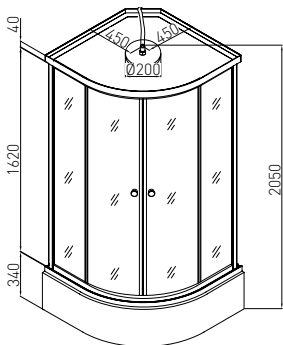

RELOAD

ART. NR.
EAN
ABMESSUNGEN

PS16B
9002827042912
90 x 90 x 215 cm

IDEA

- » Aluminium Profile im matt Silber
- » 4mm klares Frontglas
- » 4mm Glasrückwand in weiss
- » ABS Griff in Chrom
- » Mit ABS-Rädern in grau
- » Armatur, Schubstange mit Handbrause
- » Mit Glasablage
- » Brausetasse 15 cm hoch
- » Ohne Dach

	A	B	C	D
PS10	800	290	340	450
PS11	900	326	385	510

IDEA

ART. NR.
EAN
ABMESSUNGEN

PS10
9002827042783
80 x 80 x 203 cm

PS11
9002827042790
90 x 90 x 203 cm

PR55

- » 5 mm Sicherheitsglas Tür / Glasfixteil getönt
- » 4 mm Glasrückwand weiss
- » 6 Massagedüsen
- » Bequeme Sitzbrausetasse
- » Aluminium Profile in Chrom-Optik
- » Doppelrollen
- » Kopfbrause
- » Handbrause
- » Glasablage
- » Einhebelmischer mit Umsteller
- » Touchpanel
- » Brausetasse: 35 cm
- » Radio

PR55

ART. NR.
EAN
ABMESSUNGEN

PR55
9002827205904
90 x 90 x 215 cm

PC50

- » 5 mm Sicherheitsglas Tür / Glasfixteil getönt
- » 4 mm Glasrückwand schwarz
- » 6 Massagedüsen
- » Bequeme Sitzbrausetasse
- » Aluminium Profile in Chrom-Optik
- » Doppelrollen
- » Kopfbrause
- » Handbrause
- » Glasablage
- » Einhebelmischer mit Umsteller
- » Touchpanel
- » Brausetasse: 35 cm