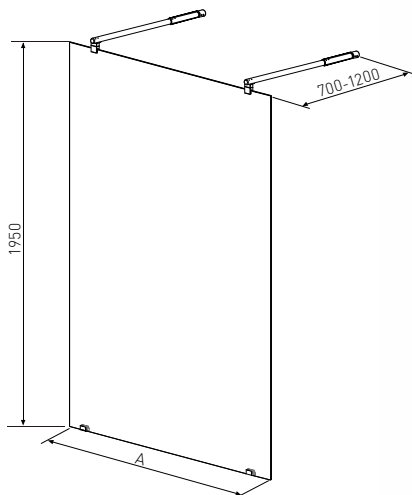

ELEGANCE DUSCHWAND

	A
BF70	1000
BF80	1200
BF70	1400
BF80	1500

* Alle Maße können um +/- 1cm Schwanken