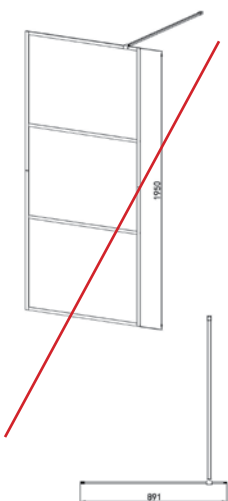

BARCELONA

- » aus Glas - strukturiert
- » Schwarz
- » 6 Massagedüsen
- » Handbrause
- » Kopfbrause
- » Glas Ablage
- » Einhebelmischer

SCHWARZ

ART. NR.	DG8039
EAN	9002827680398
ABMESSUNGEN	140 x 22 cm