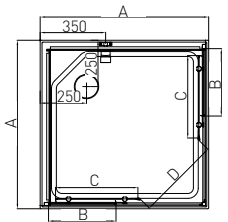

BELA

ART. NR.
EAN
ABMESSUNGEN

PS12B
9002827042844
80 x 80 x 203 cm

PS13B
9002827042851
90 x 90 x 203 cm

FORTE

	A	B	C	D
PS14	800	310	390	400
PS15	900	360	440	465

- » Aluminium Profile im Matt
- » 4mm klares Frontglas
- » 4mm Glasrückwand in weiss
- » ABS Griff in Chrom
- » Mit ABS-Rädern in grau
- » Armatur, Schubstange mit Handbrause
- » Brausetasse 15 cm hoch
- » Mit Glasablage
- » Ohne Dach

FORTE

ART. NR.
EAN
ABMESSUNGEN

PS14
9002827042868
80 x 80 x 203 cm

PS15
9002827042882
90 x 90 x 203 cm

UNI

	A	B	C	D
PS14B	800	310	390	400
PS15B	900	360	440	465

- » Aluminium Profile in Schwarz
- » 4mm klares Frontglas
- » 4mm Glasrückwand in weiss / schwarz
- » ABS Griff in Schwarz
- » Mit ABS-Rädern in Grau
- » Armatur, Schubstange mit Handbrause
- » Brausetasse 15 cm hoch
- » Mit Glasablage
- » Ohne Dach

UNI

ART. NR.
EAN
ABMESSUNGEN

PS14B
9002827042899
80 x 80 x 203 cm

PS15B
9002827042905
90 x 90 x 203 cm

VIVA

- » 4mm Klarglas, Schiebetüren
- » Schwarze Aluminiumprofile
- » Schwarzes PVC-Funktionsfeld
- » Gerahmte Rückwände
- » Weiße Glasrückwand
- » Handbrause mit Halterung,
- » ABS Verchromt
- » Mischer mit 3 Funktionen
- » 4 Massagedüsen
- » Edelstahlstangen höhe 64cm und Kopfbrause
- » Metallschlauch 1,50 m
- » ABS-Chromgriff
- » Mit Glasablage
- » Brausetasse 15 cm hoch
- » Massagepaneel links und rechts verwendbar
- » Ohne Dach