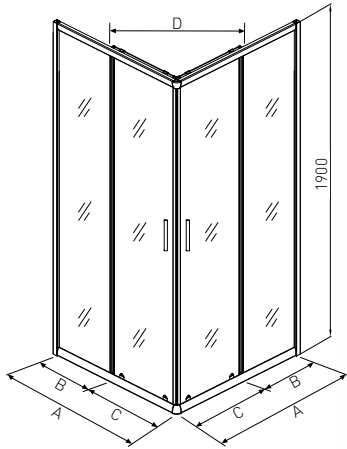

BQ-SERIE

	A	B	C	D
BQ80WMN	790-800	330	400	420
BQ90WMN	890-900	390	440	490

* Alle Maße können um +/- 1cm Schwanken