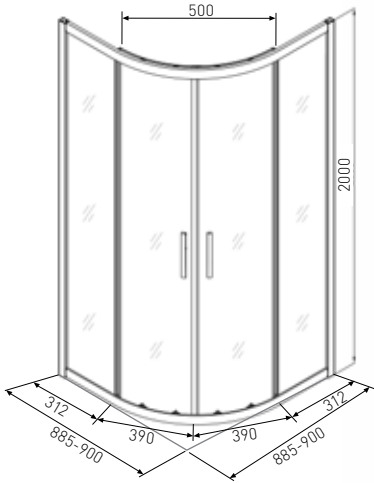

M-SERIE

ART. NR.
EAN
ABMESSUNGEN

M8080C
9002827808099
79-80 x 79-80 x 190 cm

M9090C
9002827909024
89-90 x 89-90 x 195 cm

PRO - LINE

RUNDDUSCHKABINE

- » 6 mm Klarglas mit Easy-Clean Beschichtung
- » 6 mm Sicherheitsglas
- » Chrom
- » Doppelrollen in Chrom oben und unten
- » Radius 55 cm
- » Extra Hoch (200 cm)