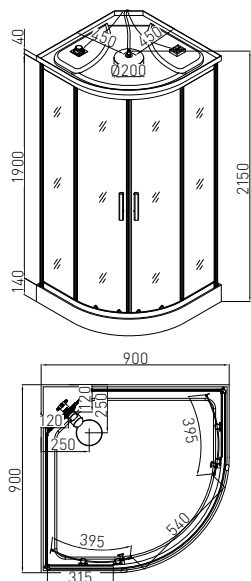

VITA

ART. NR.
EAN
ABMESSUNGEN

CL97
9002827009700
90 x 90 x 215 cm

DREAM

Quick Line®
Schnell-Montage

- » Schiebetüren aus 5 mm Sicherheitsglas
- » Doppelrollen
- » Aluminium Profile in Chrom - Optik
- » Kopfbrause
- » Handbrause verstellbar
- » 6 Massagedüsen
- » Glasablage
- » Radio
- » Ventilator
- » LED - Beleuchtung
- » Sitz aufklappbar
- » Brausetasse 14 cm hoch

DREAM

ART. NR.
EAN
ABMESSUNGEN

CL98
9002827009809
90 x 90 x 215 cm

SCALA

Quick Line®
Schnell-Montage

- » Schiebetüren aus 5 mm Sicherheitsglas
- » Doppelrollen
- » Aluminium Profile in Chrom - Optik
- » Kopfbrause
- » Handbrause verstellbar
- » 6 Massagedüsen
- » Glasablage
- » Radio
- » Beleuchtung
- » Sitz aufklappbar
- » Brausetasse 14 cm hoch

SCALA

ART. NR.
EAN
ABMESSUNGEN

CL96
9002827009601
90 x 90 x 215 cm

CL106
9002827010607
90 x 90 x 215 cm

COMFORT

Quick Line®
Schnell-Montage

- » **Mit größerer Brausetasse für mehr Komfort!**
- » Schiebetüren aus 5 mm Sicherheitsglas
- » Doppelrollen
- » Aluminium Profile in Chrom - Optik
- » Kopfbrause
- » Handbrause verstellbar
- » 6 Massagedüsen
- » Glasablage
- » Radio
- » Ventilator
- » LED - Beleuchtung
- » Sitz aufklappbar
- » Brausetasse 14 cm hoch