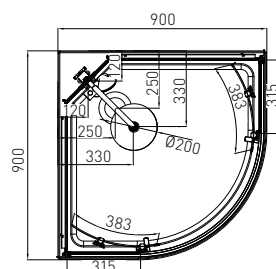

EPIC

Quick Line®
Schnell-Montage

EPIC1

EPIC2

EPIC3

ART. NR.
EAN
ABMESSUNGEN

CL50
9002827033965
90 x 90 x 235 cm

CL51
9002827034016
90 x 90 x 235 cm

CL52
9002827034061
80 x 120 x 235 cm

- » 5 mm Sicherheitsglas Tür und Glasfixteil Klarglas
- » 4mm Glasrückwand weiß
- » Kopfbrause
- » Alu-Profile Schwarz matt
- » Alu-Rahmen für Glaspaneel
- » Griffe in schwarz

- » Doppel Rollen oben und unten
- » 3-fach verstellbare Handbrause
- » Massagedüsen
- » Brausetasse 14 cm hoch
- » Ohne Dach
- » CL52 - Massagepaneel links und rechts montierbar