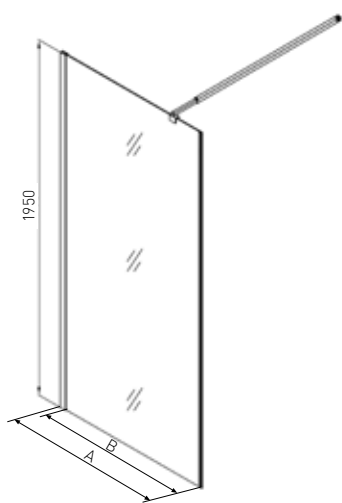

SCHWENKTÜR

ART. NR.	T80B	T90B
EAN	9002827026219	9002827026226
ABMESSUNGEN	78-80 x 195 cm	88-90 x 195 cm

SCHWENKTÜR + SCHWENKTÜR

SCHWENKTÜR + WANDPROFIL (Seite 57)

ELITE BLACK FIXGLAS 2

A	B
F80B2	780-795 740
F90B2	880-895 840