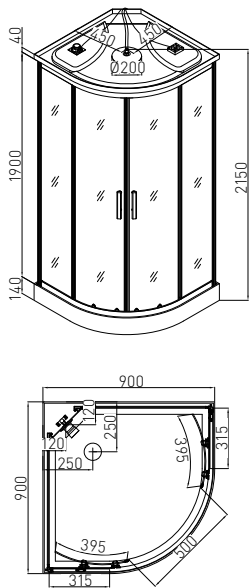

RUMBA

Quick Line®
Schnell-Montage

- » Schiebetüren aus 5 mm Sicherheitsglas
- » Doppelrollen
- » Aluminium Profie in Chrom-Optik
- » Kopfbrause
- » Handbrause verstellbar
- » 6 Massagedüsen
- » Glasablage
- » Sitz aufklappbar

RUMBA

ART. NR.
EAN
ABMESSUNGEN

CL88
9002827000882
90 x 90 x 215 cm