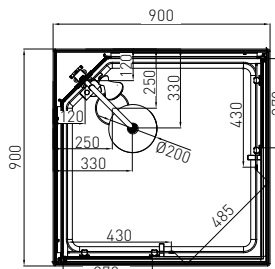

EPIC

Quick Line®
Schnell-Montage

EPIC1

EPIC2

EPIC3

ART. NR.
EAN
ABMESSUNGEN

CL50
9002827033965
90 x 90 x 235 cm

CL51
9002827034016
90 x 90 x 235 cm

CL52
9002827034061
80 x 120 x 235 cm

- » 5 mm Sicherheitsglas Tür und Glasfixteil Klarglas
- » 4mm Glasrückwand weiß
- » Kopfbrause
- » Alu-Profile Schwarz matt
- » Alu-Rahmen für Glaspaneel
- » Griffe in schwarz

- » Doppel Rollen oben und unten
- » 3-fach verstellbare Handbrause
- » Massagedüsen
- » Brausetasse 14 cm hoch
- » Ohne Dach
- » CL52 - Massagepaneel links und rechts montierbar