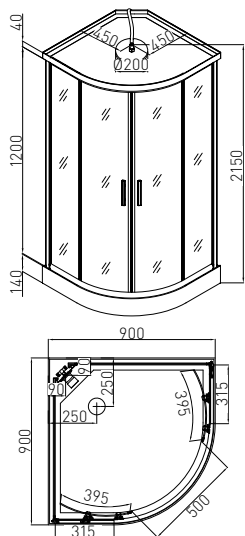

- » Schiebetüren aus 4mm
- » Sicherheitsglas
- » Doppelrollen
- » Kopfbrause
- » Handbrause
- » 6 Massagedüsen
- » Glasablage - CL07
- » Brausetasse 14 cm hoch

PUNTO

ART. NR.
EAN
ABMESSUNGEN

CL01
9002827990015
90 x 90 x 215 cm

CL07
9002827000707
90 x 90 x 215 cm

TANGO

Quick Line®
Schnell-Montage

- » Schiebetüren aus 5 mm Sicherheitsglas
- » Doppelrollen
- » Aluminium Profile in Chrom-Optik
- » Kopfbrause
- » Handbrause verstellbar
- » 3 Massagedüsen
- » Glasablage
- » Brausetasse 14 cm hoch

TANGO

ART. NR.
EAN
ABMESSUNGEN

CL03
9002827000035
90 x 90 x 215 cm

RELAX

- » Schiebetüren aus 4 mm Sicherheitsglas
- » Doppelrollen
- » Kopfbrause
- » Handbrause
- » 6 Massagedüsen
- » Glasablage - TC07
- » Brausetasse 14 cm hoch
- » **Ohne Quick-Line System**
- » **Jedoch auch silikonfreie Montage!**