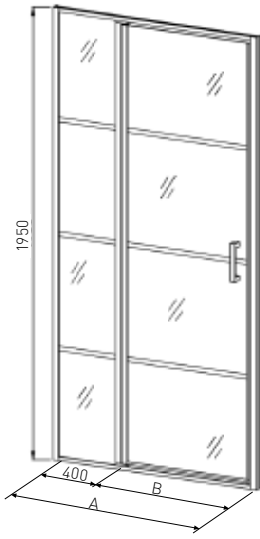

	A	B
K100B	980-1000	590
K120B	1180-1200	790

* Alle Maße können um +/- 1cm Schwanken

SCHWINGTÜR

ART. NR.
EAN
ABMESSUNGEN

K100B
9002827035341
98-100 x 195 cm

K120B
9002827035358
118-120 x 195 cm

SCHIEBETÜR
+ FIXGLAS 3