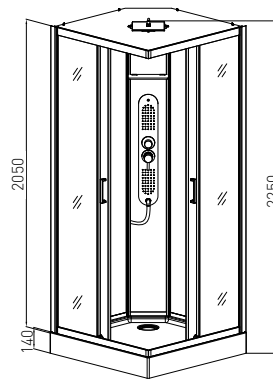

SKY1

SKY2

SKY3

ART. NR.
EAN
ABMESSUNGEN

CL73
9002827026134
90 x 90 x 225 cm

CL74
9002827026158
90 x 90 x 225 cm

CL75
9002827026165
80 x 120 x 225 cm

- » 5 mm ESG Sicherheitsglas Tür und Glasfixteil, Klarglas
- » 4 mm Glasrückwand weiß
- » Kopfbrause
- » Glasdach weiß
- » Alu-Profile schwarz matt
- » Alu-Rahmen für Glaspaneel
- » Griffe in schwarz

- » Doppel Rollen oben und unten
- » 3-fach verstellbare Handbrause
- » Paneel mit Edelstahlplatte und Glasplatte inkl. Düsen
- » Glasablage
- » Brausetasse 14 cm hoch
- » Extra - hoch

TREND

Quick Line®
Schnell-Montage