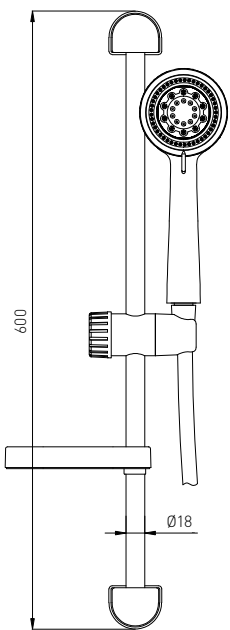

AS898

CHROM

ART. NR.
EAN
ABMESSUNGEN

AS898
9002827898007
140 x 22 cm