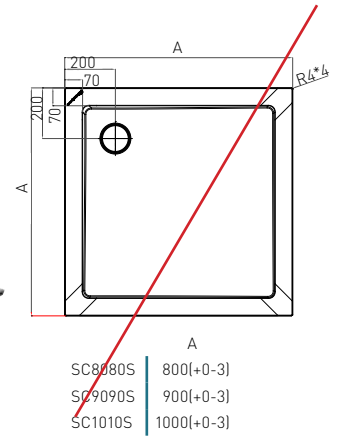

KRETA (Anthrazit grau und Weiss)

- » Siphondeckel aus Edelstahl
- » Aus Mineralmarmor
- » 90 mm Siphon zu verwenden

	ANTHRAZIT	WEISS
ART. NR.	50010	51010
EAN	9002827021306	9002827022075
ABMESSUNGEN	90 x 90 x 3,2 cm	90 x 90 x 3,2 cm

	ANTHRAZIT	WEISS
ART. NR.	50020	51020
EAN	9002827021313	9002827022082
ABMESSUNGEN	120 x 80 x 3,2 cm	120 x 80 x 3,2 cm