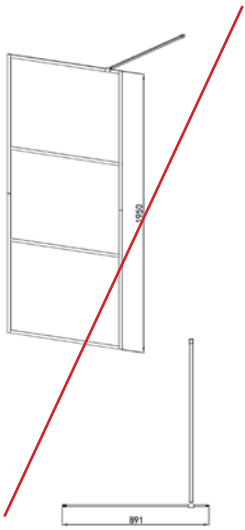

EAN

9002827680343

ABMESSUNGEN

140 x 22 cm

- » aus Glas
- » 6 Massagedüsen
- » Handbrause
- » Kopfbrause
- » Glas Ablage
- » Einhebelmischer

PALMA

SILBER

ART. NR. 7015F
EAN 9002827701505
ABMESSUNGEN 105 x 26 x 7 cm