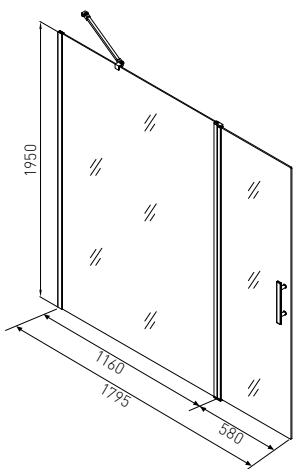

* Alle Maße können um +/- 1cm Schwanken

E-SERIE

ART. NR.	E129C
EAN	9002827129248
ABMESSUNGEN	87-88,5 x 137-138,5 x 193 cm

DC120

- » 6 mm Sicherheitsglas
- » Links und rechts verwendbar
- » Profile Chrom
- » Griff Chrom