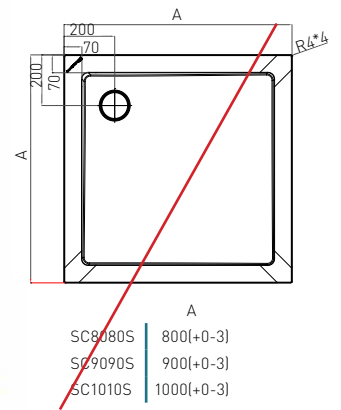

ZEUS Rundbrausetasse

- » 90 mm Siphon zu verwenden
- » Radius 55 cm

BRAUSETASSE

ART. NR.	GR80	GR90
EAN	9002827805814	9002827905903
ABMESSUNGEN	80 x 80 x 5 cm	90 x 90 x 5 cm