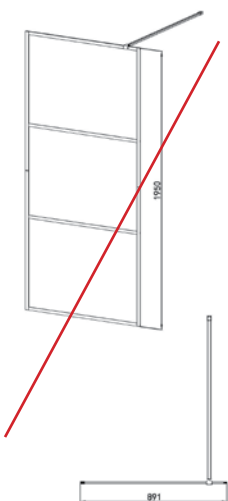

ZANSIBAR

* Lieferzeit auf Anfrage

ROT

ART. NR.

DG9039

EAN

9002827190392

ABMESSUNGEN

122 x 22 cm

- » aus Glas
- » Rot
- » 3 Massagedüsen
- » Handbrause
- » Kopfbrause
- » Glas Ablage
- » Einhebelmischer

ATOL

SILBER

ART. NR.

D9036

EAN

9002827090364

ABMESSUNGEN

135 x 23 cm

- » Alu Look
- » Silber
- » 6 Massagedüsen
- » Handbrause
- » Kopfbrause
- » Glas Ablage
- » Einhebelmischer