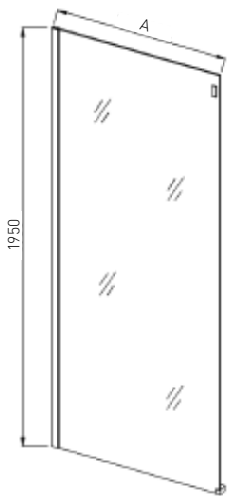

	A	B
G120B	1180-1200	500
G140B	1380-1400	600

* Alle Maße können um +/- 1cm Schwanken

SCHIEBETÜR

ART. NR.	G120B	G140B
EAN	9002827035389	9002827035396
ABMESSUNGEN	118-120 x 195 cm	138-140 x 195 cm

ELITE BLACK FIXGLAS