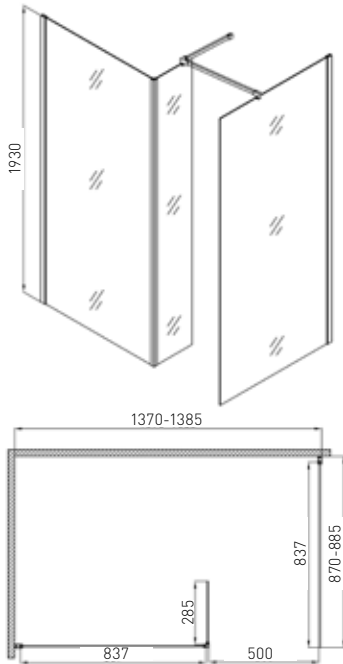

E-SERIE

- » 6 mm Sicherheitsglas
- » Reversibel Links/Rechts
- » Empfohlene Brausetasse P129 (Seite ??)

* Alle Maße können um +/- 1cm Schwanken

E-SERIE

ART. NR.	E129C
EAN	9002827129248
ABMESSUNGEN	87-88,5 x 137-138,5 x 193 cm