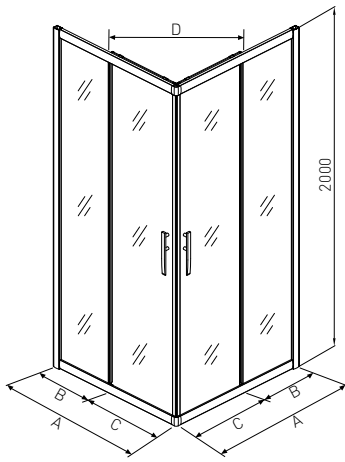

PRO - LINE CLEAR

	A	B	C	D
B80C	785-800	305	400	420
B90C	885-900	355	450	490
B10C	985-1000	405	500	560
B120C	1185-1200	555	550	630

* Alle Maße können um +/- 1cm Schwanken