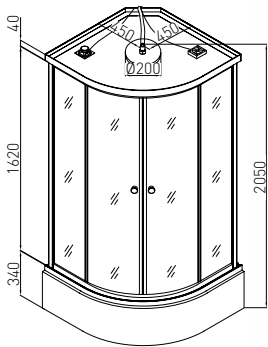

RELOAD

ART. NR.
EAN
ABMESSUNGEN

PS16B
9002827042912
90 x 90 x 215 cm

IDEA

- » Aluminium Profile im matt Silber
- » 4mm klares Frontglas
- » 4mm Glasrückwand in weiss
- » ABS Griff in Chrom
- » Mit ABS-Rädern in grau
- » Armatur, Schubstange mit Handbrause
- » Mit Glasablage
- » Brausetasse 15 cm hoch
- » Ohne Dach

	A	B	C	D
PS10	800	290	340	450
PS11	900	326	385	510

IDEA

ART. NR.
EAN
ABMESSUNGEN

PS10
9002827042783
80 x 80 x 203 cm

PS11
9002827042790
90 x 90 x 203 cm

PR55

- » 5 mm Sicherheitsglas Tür / Glasfixteil getönt
- » 4 mm Glasrückwand weiss
- » 6 Massagedüsen
- » Bequeme Sitzbrausetasse
- » Aluminium Profile in Chrom-Optik
- » Doppelrollen
- » Kopfbrause
- » Handbrause
- » Glasablage
- » Einhebelmischer mit Umsteller
- » Touchpanel
- » Brausetasse: 35 cm
- » Radio

PR55

ART. NR.
EAN
ABMESSUNGEN

PR55
9002827205904
90 x 90 x 215 cm

PC50

- » 5 mm Sicherheitsglas Tür / Glasfixteil getönt
- » 4 mm Glasrückwand schwarz
- » 6 Massagedüsen
- » Bequeme Sitzbrausetasse
- » Aluminium Profile in Chrom-Optik
- » Doppelrollen
- » Kopfbrause
- » Handbrause
- » Glasablage
- » Einhebelmischer mit Umsteller
- » Touchpanel
- » Brausetasse: 35 cm