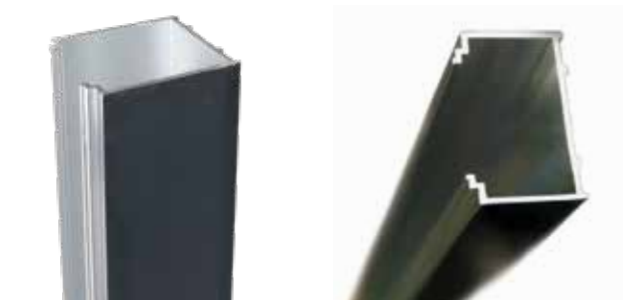

CHROM

CHROM

ART. NR.
EAN
ABMESSUNGEN

D7000
9002827021337
3 x 195 cm

D8000
9002827022693
3 x 195 cm