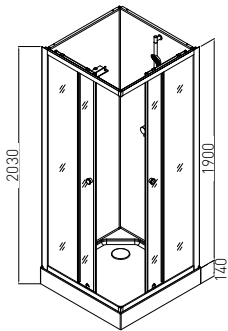

BELA

ART. NR.
EAN
ABMESSUNGEN

PS12B
9002827042844
80 x 80 x 203 cm

PS13B
9002827042851
90 x 90 x 203 cm

FORTE

	A	B	C	D
PS14	800	310	390	400
PS15	900	360	440	465

- » Aluminium Profile im Matt
- » 4mm klares Frontglas
- » 4mm Glasrückwand in weiss
- » ABS Griff in Chrom
- » Mit ABS-Rädern in grau
- » Armatur, Schubstange mit Handbrause
- » Brausetasse 15 cm hoch
- » Mit Glasablage
- » Ohne Dach

FORTE

ART. NR.
EAN
ABMESSUNGEN

PS14
9002827042868
80 x 80 x 203 cm

PS15
9002827042882
90 x 90 x 203 cm

UNI

	A	B	C	D
PS14B	800	310	390	400
PS15B	900	360	440	465

- » Aluminium Profile in Schwarz
- » 4mm klares Frontglas
- » 4mm Glasrückwand in weiss / schwarz
- » ABS Griff in Schwarz
- » Mit ABS-Rädern in Grau
- » Armatur, Schubstange mit Handbrause
- » Brausetasse 15 cm hoch
- » Mit Glasablage
- » Ohne Dach

UNI

ART. NR.
EAN
ABMESSUNGEN

PS14B
9002827042899
80 x 80 x 203 cm

PS15B
9002827042905
90 x 90 x 203 cm

VIVA

- » 4mm Klarglas, Schiebetüren
- » Schwarze Aluminiumprofile
- » Schwarzes PVC-Funktionsfeld
- » Gerahmte Rückwände
- » Weiße Glasrückwand
- » Handbrause mit Halterung,
- » ABS Verchromt
- » Mischer mit 3 Funktionen
- » 4 Massagedüsen
- » Edelstahlstangen höhe 64cm und Kopfbrause
- » Metallschlauch 1,50 m
- » ABS-Chromgriff
- » Mit Glasablage
- » Brausetasse 15 cm hoch
- » Massagepaneel links und rechts verwendbar
- » Ohne Dach