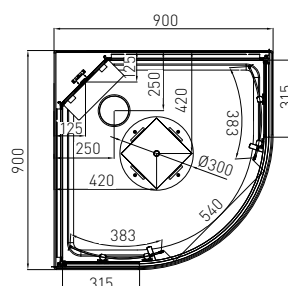

SKY

Quick Line®
Schnell-Montage

SKY1

SKY2

SKY3

ART. NR.
EAN
ABMESSUNGEN

CL73
9002827026134
90 x 90 x 225 cm

CL74
9002827026158
90 x 90 x 225 cm

CL75
9002827026165
80 x 120 x 225 cm

- » 5 mm ESG Sicherheitsglas Tür und Glasfixteil, Klarglas
- » 4 mm Glasrückwand weiß
- » Kopfbrause
- » Glasdach weiß
- » Alu-Profile schwarz matt
- » Alu-Rahmen für Glaspaneel
- » Griffe in schwarz

- » Doppel Rollen oben und unten
- » 3-fach verstellbare Handbrause
- » Paneel mit Edelstahlplatte und Glasplatte inkl. Düsen
- » Glasablage
- » Brausetasse 14 cm hoch
- » Extra - hoch