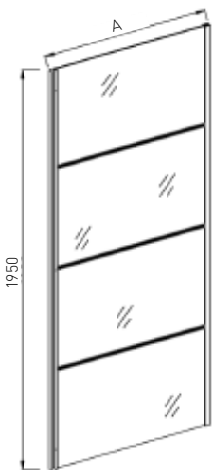

ELITE BLACK FIXGLAS 3

A
F80B3 | 785-800
F90B3 | 885-900

* Alle Maße können um +/- 1cm Schwanken