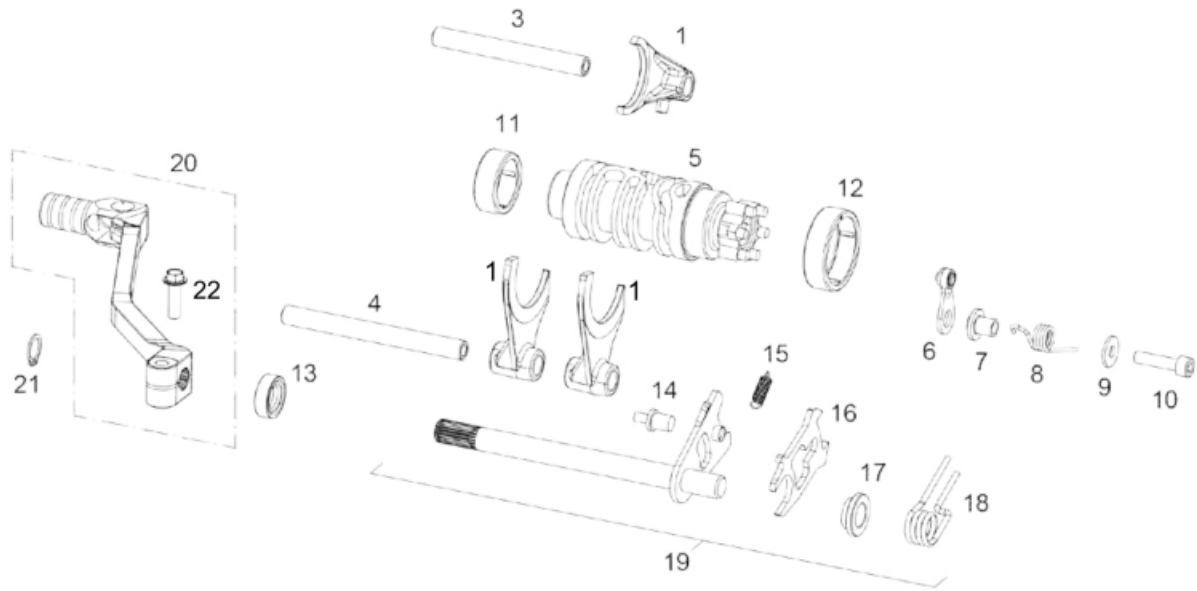

CHANGE SHAFT

1	(RIEJU) PRIMARY AND SECONDARY FORKS KIT ME47000CT-CLJ-1 (u. 1)
3	RJ-MR SHORT FORK SHAFT : ME25636045 0/000.190.9107 (u. 1)
4	RJ-MR LONG FORK SHAFT : ME25636044 0/000.190.9106 (u. 1)
5	RJ-MR SHIFT CAM : ME250036031, ME25836031 : ME250536031 0/005.090.9100 (u. 1)
6	RJ-SHIFT STOP CAM {GASGAS/RIEJU} : ME250036033 : ME250036033CT 0/005.560.9100 (u. 1)
7	RJ-MR GEAR BUSHING : ME25636047 0/000.480.9122 (u. 1)
8	RJ-MR GEAR STOP SPRING : ME250036034 0/000.470.9108 (u. 1)
9	WASHER 6x16x1.5 : T4006016 0/000.440.9125 (u. 1)
10	FLANGE BOLT 6x25 10.9 : T0206025/2 : T0206025 0/000.460.9121 (u. 1)
11	RJ-MR SHIFT CAM BEARING : M03645000 : ME25636055 0/000.960.9111 (u. 1)
12	RJ-MR SHIFT CAM BEARING : M03650000 : ME25636054 0/000.960.9110 (u. 1)
13	RJ-MR SEAL 12x22x7 : M03821000 : ME25636048 0/000.890.9107 (u. 1)
14	RJ-MR SELECTOR SPRING SCREW : ME25636042 0/000.460.9110 (u. 2)
15	(ENDURO) SHIFT RATCHET SPRING ME25636039 (u. 1)
16	(ENDURO) SHIFT RATCHET ME250236036 (u. 1)
17	(ENDURO) SHIFT CENTER BUSHING (250cc) (2004-2019) : ME25636041 ME250236041 (u. 1)
18	RJ-SHIFT SHAFT SELECTOR SPRING ME25636035 (u. 1)
19	RJ-MR SHIFT SHAFT ASSEMBLY : ME250236038, ME25636038 : ME250236038CT 0/005.010.9100 (u. 1)