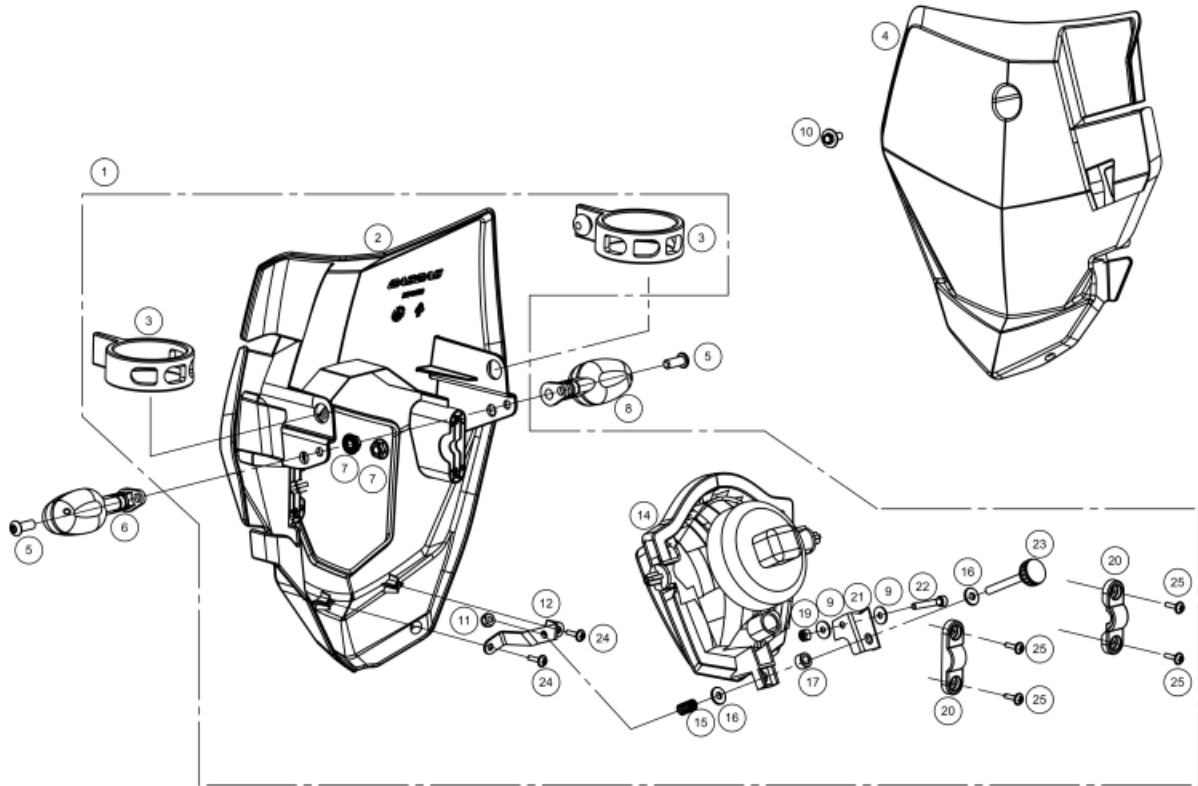

FRONT LIGHT

1	RJ-COMPLETE HEADLIGHT KIT {MR} (WHITE) 0/K00.620.9100 (u. 1)
3	RJ-MR RUBBER HEADLIGHT HOLDER : BE25636015 0/000.360.9102 (u. 2)
4	RJ-FRONT NUMBER PLATE {GASGAS XC 18-19, RIEJU 21→} (WHITE) : BE90500GG-MXC-1 0/000.570.9113 (u. 1)
5	6X16 ULS SCREW : T0506016N, T0506016N/2 0/000.460.9156 (u. 2)
6	RJ-MR (LEFT FRONT) INDICATOR : BE250634019 0/000.150.9101 (u. 1)
7	FLANGE NUT 6mm : T2306000 : T2206000 0/000.340.9116 (u. 2)
8	RJ-MR (RIGHT FRONT) INDICATOR : BE250634018 0/000.150.9100 (u. 1)
9	WASHER 4x12x1 : T4004012 0/000.440.9119 (u. 2)
10	SCREW +WASHER 6x7 : T0806007 0/000.460.9161 (u. 1)
11	NYLOC NUT 5mm : 25049629, 12549633 : T2105000 0/000.340.9112 (u. 1)
12	RJ-MR HEADLIGHT LIGHT BRACKET : BE90000033012 0/000.980.9103 (u. 1)
13	PLASTIC SCREW 4x10 : T0804010 0/000.460.9159 (u. 2)
14	RJ-MR COMPLETE HEADLAMP BEAM UNIT: EE200002511 0/000.600.0270 (u. 1)
15	RJ-SCREW REG LAMP SPRING : BX250020026 0/000.470.9107 (u. 1)