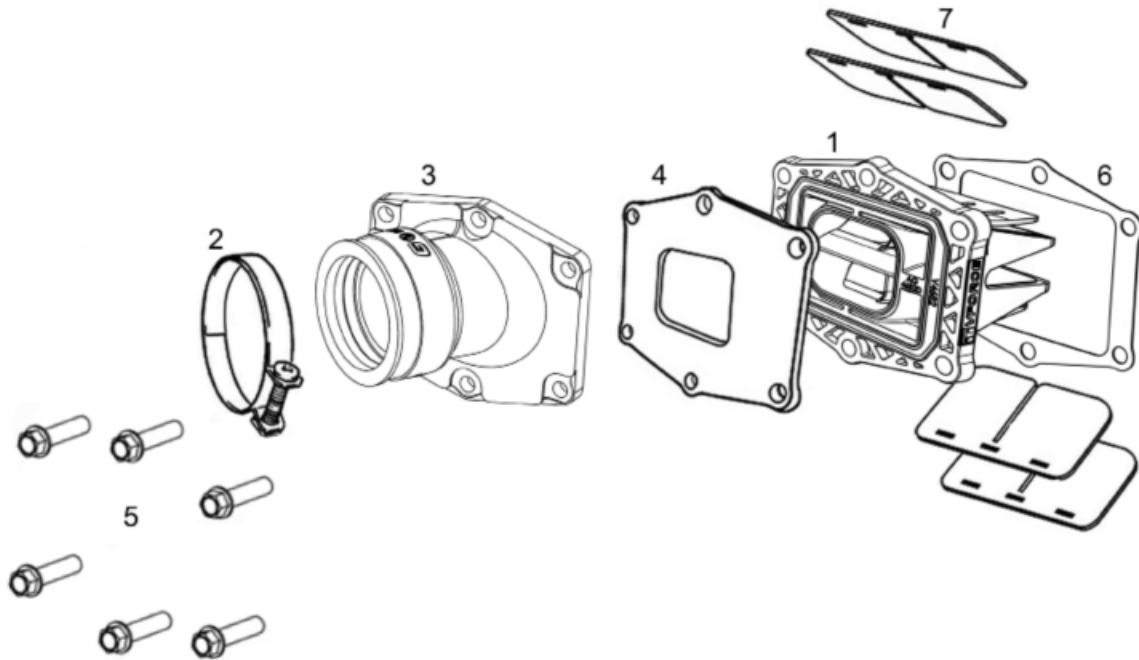

REED VALVE

1	PENDING : 0/005.600.9102 : RJ-MR REED VALVE ASSEMBLY : ME2500GG-CAB-1 0/005.600.9100 (u. 1)
2	RJ-CLAMP S56/9 W1 (2005-2019) : MT280316132 0/000.680.9109 (u. 1)
3	RJ-MR INTAKE MANIFOLD : ME2600GG-CLJ-1 0/000.290.9116 (u. 1)
4	RJ-MR INTAKE MANIFOLD GASKET : ME250644105 : ME44105GG-CLJ-1 0/000.490.9114 (u. 1)
5	FLANGE BOLT 6x25 10.9 : T0206025/2 : T0206025 0/000.460.9121 (u. 6)
6	RJ-MR CRANKCASE REED VALVE GASKET : ME250644005, ME94600GG-CAB-1 0/000.490.9120 (u. 1)
7	(ENDURO) VFORCE4 REED VALVE SET ME27000GG-CAB-1 (u. 2)