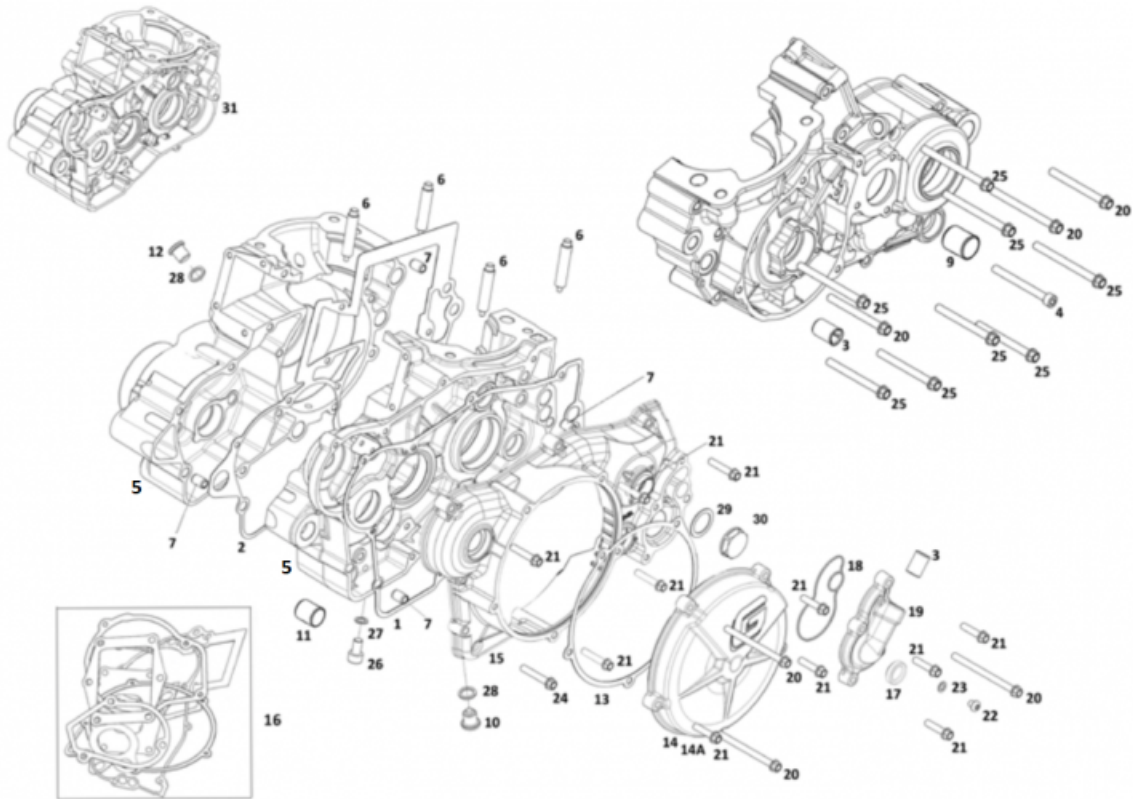

CARTER

1	RJ-MR CLUTCH COVER GASKET : ME25644002 0/000.490.9108 (u. 1)
2	RJ-MR CRANKCASE GASKET : ME94000GG-CLJ-1 0/000.490.9118 (u. 1)
3	RJ-MR WATER INLET FITTING : ME57015GG-CAB-1 0/000.480.9123 (u. 2)
4	ALLEN BOLT 6x60 : T0306060 0/000.460.9150 (u. 1)
5	(ENDURO) CRANKCASE SET (250,300cc) (2018-2019) : ME10000GG-CLJ-1, ME11000GG-CLJ-1 ME10000CT-CLJ-1 (u. 1) (ENDURO) CRANKCASE SET (200cc) (2018-2019) ME10000CT-CLP-1 (u. 1)
6	RJ-MR CYLINDER PIN : ME25616023 0/000.280.9100 (u. 4)
7	RJ-ENGINE CASE LOCATER BUSHING : ME25610018 : M01017000 0/000.480.9119 (u. 4)
9	RJ-BUSHING 12x15 (2000-2019) : ST950210 : C200101 0/000.480.9117 (u. 1)
10	RJ-MR OIL PLUG (MAGNETIC) : ME25610017 : ME10910GG-CSK-1 0/000.410.9104 (u. 1)
11	RJ-MR BRAKE PEDAL BUSHING 12x12 : C200100 : BE25610009 0/000.480.9105 (u. 1)
12	RJ-MR OIL FILLING PLUG : ME10900GG-CSK-1 0/000.410.9103 (u. 1)
13	RJ-MR DISCS COVER GASKET (2014-2019) : ME22015GG-CAB-1 0/000.490.9104 (u. 1)
14	RJ-MR DISC CLUTCH COVER (GRAY) : ME22010GG-CDH-1, ME22010GG-CAB-1, ME22010GG-CLJ-1, ME15000003011, ME250332002, MFS450732002, ME25632002, ME250732002, ME250332002 0/000.350.9105 (u. 1)