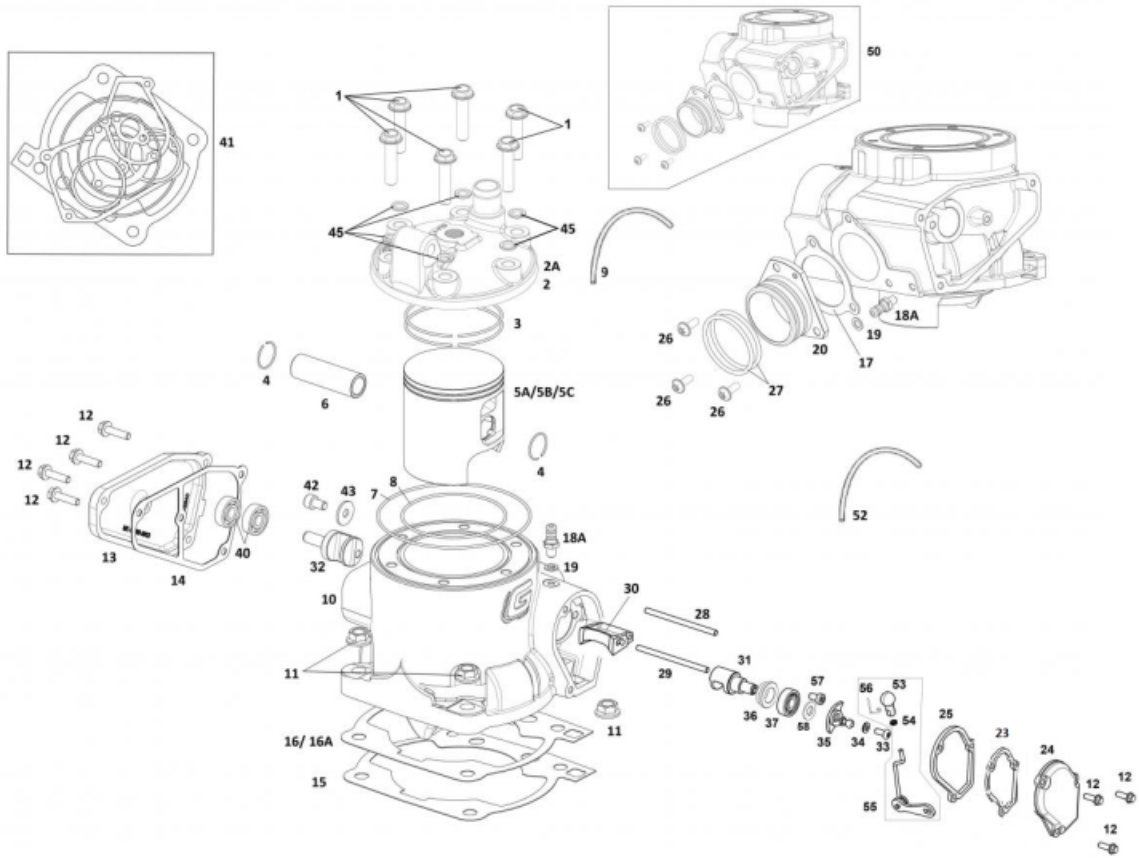

CYLINDER

1	HEAD SCREW 8x35 : T0208035 0/000.460.9130 (u. 6)
2	RJ-MR CYLINDER HEAD (250cc) (2018-2019) : ME75000GG-CLK-1 0/005.770.9101 (u. 1)
2A	RJ-MR CYLINDER HEAD (200cc) (2018-2019) : ME75000GG-CLP-2 0/005.770.9102 (u. 1)
2	RJ-MR CYLINDER HEAD (300cc) (2018-2019) : ME75000GG-CSK-1 0/005.770.9100 (u. 1)
3	PISTON RINGS SET *300cc* {GASGAS EC/XC} : ME30916040R ME30916040 (u. 1)
3	(ENDURO) PISTON RINGS SET (250cc) : 25011250 ME25616040 (u. 1)
4	(ENDURO) ROUND PISTON CLIP 18mm ME25616126 (u. 2)
5C	PISTON C *300cc* {RIEJU 2018->} : ME30916122, ME30916123 ME30916122R (u. 1)
5C	PISTON C *250cc* {RIEJU/GASGAS} : 25010502, ME25616122 ME25616122R (u. 1)
5B	PISTON B *300cc* {RIEJU 2018->} : ME30916121R, ME30916121 ME300416121 (u. 1)
5B	PISTON B *250cc* {RIEJU/GASGAS} : ME25616121, 25010501 ME25616121R (u. 1)
5A	PISTON A *250cc* {RIEJU/GASGAS} : ME25616020, 25010500 ME25616020R (u. 1)
5A	PISTON A *300cc* {RIEJU/GASGAS} : ME30916020R, ME30916020 ME300416020 (u. 1)
6	(ENDURO) PISTON PIN ME25616125 (u. 1)