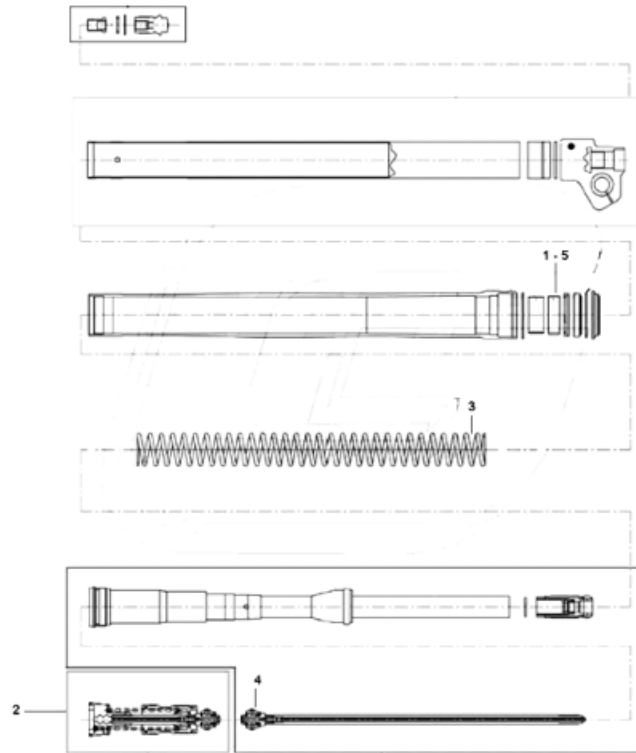

KYB TOOLS

1	(ENDURO) KAYABA SUSPENSION SEAL TOOL BE20225GG-CLJ-1 (u. 1)
2	(ENDURO) KAYABA SUSPENSION CAP TOOL BE21105GG-CLJ-1 (u. 1)
3	(ENDURO) KAYABA SUSPENSION PISTON BRACKET TOOL BE20230GG-CLJ-1 (u. 1)
4	(ENDURO) KAYABA SUSPENSION CARTRIDGE CAP TOOL BE21106GG-CLJ-1 (u. 1)
5	(ENDURO) KAYABA SUSPENSION SEAL INSERT TOOL BE20235GG-CLJ-1 (u. 1)