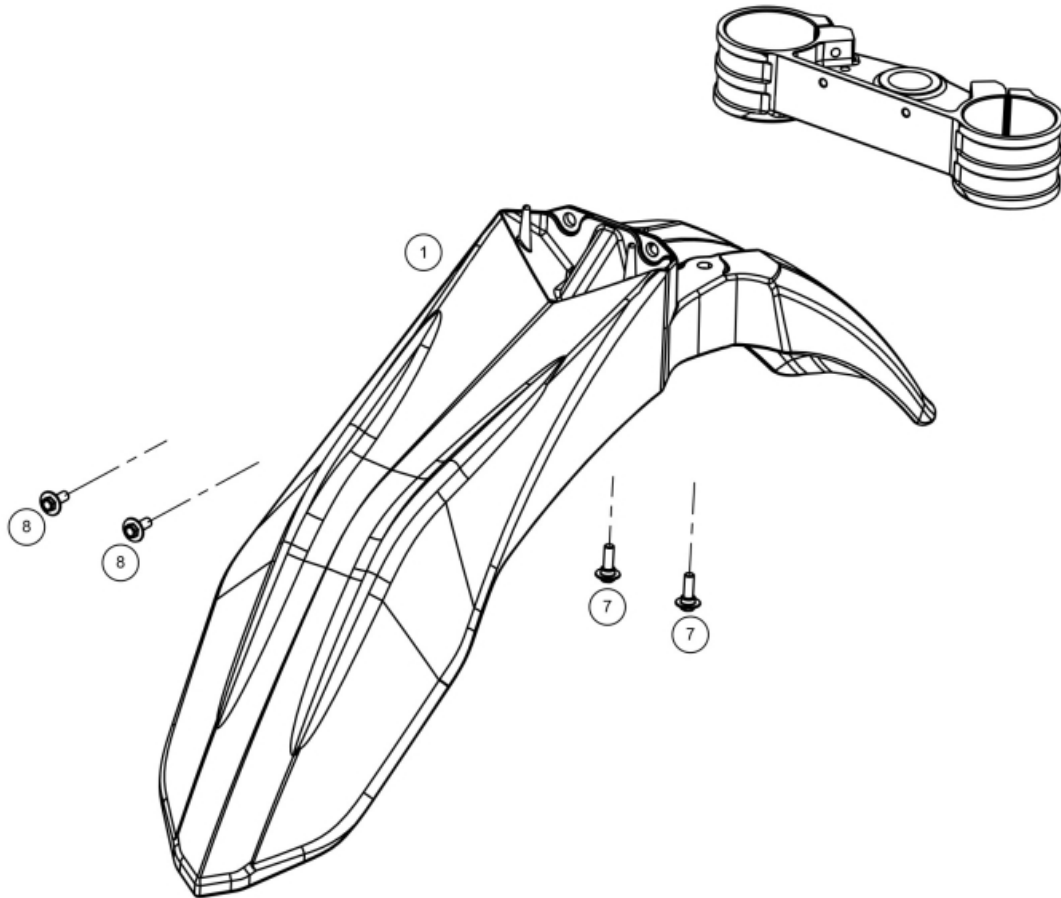

15	RJ-MR NEGATIVE BATTERY CABLE (2018-2019) : EE40010GG-CLJ-2 0/000.160.9104 (u. 1)	
16	RJ-MR STARTING MOTOR RELAY CABLE (2019) 0/000.160.9107 (u. 1)	
17	MODUL DIODES SHOTKY : EE80060GG-CSK-1 0/001.200.9100 (u. 1)	
18	OBSOLETE - 0/000.420.5011 : RJ-MR HORN 0/000.420.5010 (u. 1)	OBSOLETE
	RJ-HORN CLASS II TYPE DL128J - 12V : 0/000.420.5011 0/000.420.5011 (u. 1)	
19	RJ-MR HORN BRACKET (2018-2019) : EE25400GG-CLJ-1 0/000.980.9107 (u. 1)	
20	REGULATOR : EE51200GG-CAB-1 0/005.070.9101 (u. 1)	
22	OBSOLETE - PENDING - 0/001.200.9103 : RJ-STARTING RELAY : BFS400134075 : BFS400134075/2 0/001.200.9101 (u. 1)	OBSOLETE
	RJ-START RELAY (RC19-005®) STARTER RELAY 00020 A7343-888-00-000: BFS400134075 : BFS400134075/2 : 0/001.200.9101 : 0/001.200.9101 0/001.200.9103 (u. 1)	
23	RUBBER BRACKET RELE STARTER FIJ.VERTICAL EE85205GG-CAK-1 (u. 1)	
24	FUSE PROTECTION CAP (B4694-730-00-001) EE851052511 (u. 2)	
25	PENDING - WASHER EN ABANICO DIN 6798/A ZINC : T4006040 0/000.440.9127 (u. 2)	
	RJ-WASHER DIN 6798 / J M6 Cal.A2 INOX 0/000.440.0240 (u. 2)	
26	FLANGE SCREW 6x10 : T0226010 0/000.460.9133 (u. 2)	
27	INOX FLANGE BOLT 6x12 : BT35000073012 0/000.460.9108 (u. 1)	
28	CAGE NUT 6mm : T2606000 0/000.340.9120 (u. 1)	
29	HEX FLANGE BOLT 6x14 : T0206014/2 : T0206014 0/000.460.9118 (u. 1)	
30	RJ-MR FUSE 20 amp : EE40200GG-CSK-1 0/000.910.9100 (u. 2)	
31	DIODES MODULE RUBBER SUPPORT : EE80065GG-CSK-1 0/000.360.9111 (u. 1)	
32	RJ-SWITCH DOBBLE MAP : EE51190GG-CSK-1 0/000.720.9100 (u. 1)	
33	RJ-TEMPERATUR SENSOR 87Å° M14x1,5 0/001.010.9102 (u. 1)	
34	RJ-MR PRO ELECTRIC RADIATOR FAN 0/005.060.9100 (u. 1)	
35	RJ-MR PRO ELECTRIC RADIATOR FAN WIRE HARNESS 0/000.160.9111 (u. 1)	
36	RJ-MR PRO ELECTRIC RADIATOR FAN SUPPORT 0/000.980.9124 (u. 1)	

FRONT FENDER

1	RJ-FRONT FENDER {GASGAS EC 18-19, RIEJU MR 21 →} (WHITE) : BE91004GG-CLJ-1 0/000.050.9101 (u. 1)
7	SCREW +WASHER 6x16 : T0806016 0/000.460.9100 (u. 2)
8	SCREW +WASHER 6x7 : T0806007 0/000.460.9161 (u. 2)