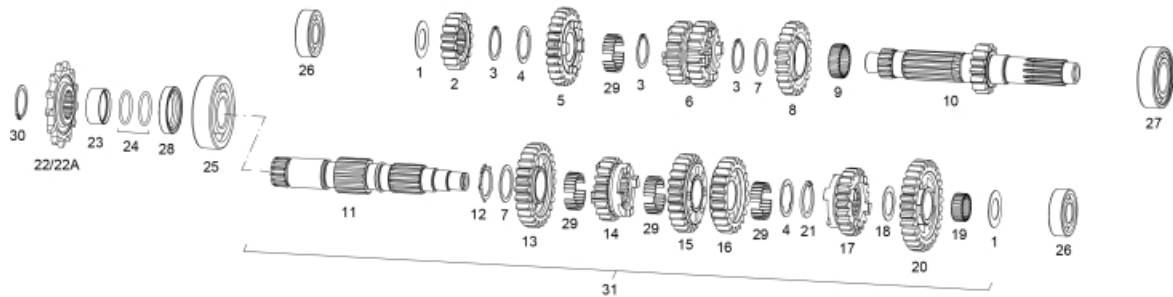

CHANGE ASSEMBLY

1	(ENDURO) SHIFT WASHER 18x315x07 ME25636014 (u. 2)
2	(ENDURO) PRIMARY II PINION ME25636071 (u. 1)
3	RJ-MR CIRCLIP DIN 471 : 25049255 : ME25936084 0/000.300.9107 (u. 3)
4	(ENDURO) GROOVING WASHER 315x(25x22)x1 ME25636091 (u. 2)
5	(ENDURO) PRIMARY VI PINION ME25636074 (u. 1)
6	PRIMARY III AND IV PINION {GASGAS EC/XC 18→, RIEJU MR 21→} ME25636072 (u. 1)
7	GEAR WASHER 25.2x31.5x1 ME25636017 (u. 2)
8	(ENDURO) PRIMARY V PINION ME25636073 (u. 1)
9	RJ-GEAR BEARING K25-29-10 : M02616000 0/000.960.9104 (u. 1)
10	(ENDURO) PRIMARY AXLE : ME25636070 ME250236070 (u. 1)
11	(ENDURO) SECONDARY AXIS ME410002508 (u. 1)
12	CIRCLIP DIN 983 D.25 (25049255) ME25636095 (u. 1)
13	(ENDURO) SECONDARY PINION II ME42211GG-CSK-1 (u. 1)
14	(ENDURO) SECONDARY PINION VI ME42215GG-CSK-1 (u. 1)
15	(ENDURO) SECONDARY PINION III ME42212GG-CSK-1 (u. 1)
16	(ENDURO) SECONDARY PINION IV ME42213GG-CSK-1 (u. 1)
17	(ENDURO) SECONDARY PINION V ME42214GG-CSK-1 (u. 1)
18	(ENDURO) GEAR WASHER 208x29x1 ME25636016 (u. 1)
19	RJ-MR NEEDLES BEARING K20x24x10 : ME25636059 0/000.960.9114 (u. 1)