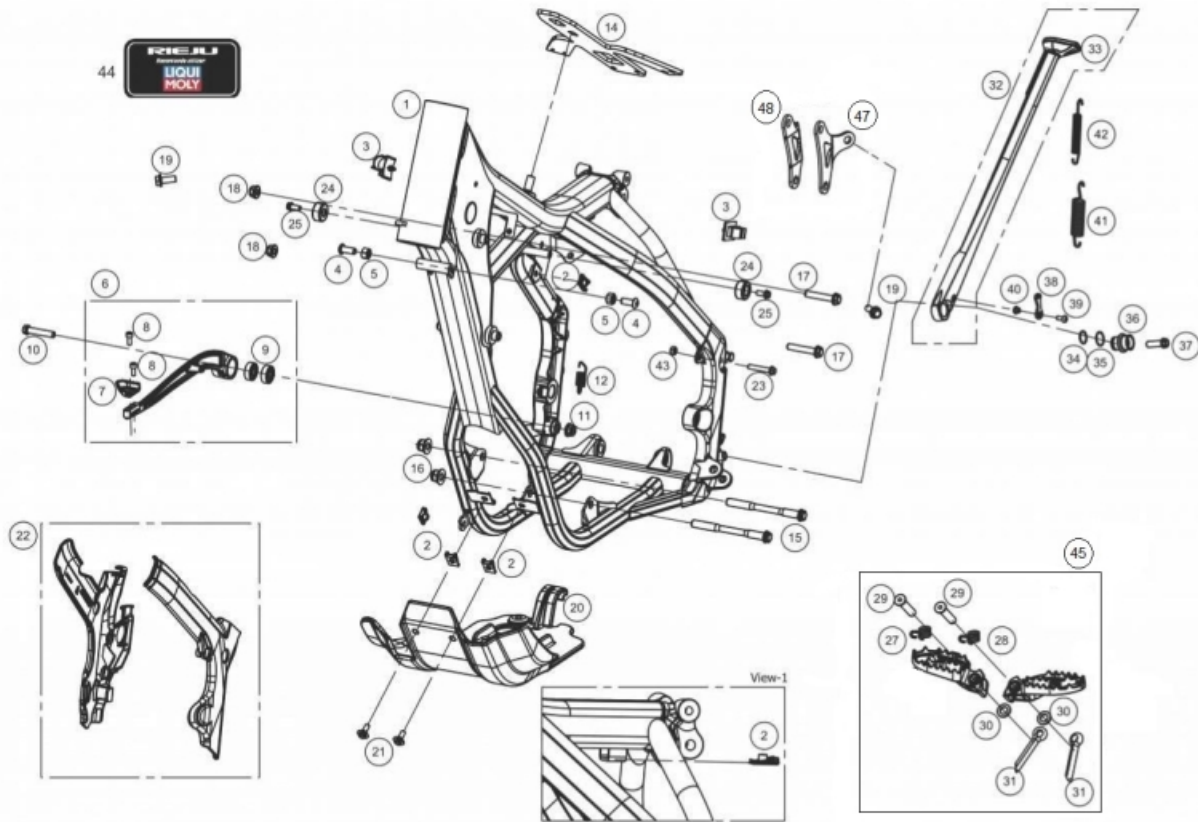

FRAME

1	RJ-CHASSIS {MR 300} (GREEN) 0/000.010.9105 (u. 1)
2	CAGE NUT 6mm : T2606000 0/000.340.9120 (u. 5)
3	RJ-MR CLIP (1E3J) SUJ. INST. (2018-2019) : BE10984GG-CLJ-1 0/000.630.9100 (u. 2)
4	BUTTONHEAD ALLEN BOLT 8X25 : T0508025 0/000.460.9157 (u. 2)
5	ZINC STEERING STOPNUT M8X13X8 : T2008002 0/000.340.9109 (u. 2)
6	RJ-MR KICK BRAKE (2018-2019) : BE13000CT-CLJ-1 0/000.730.9100 (u. 1)
7	(ENDURO) BRAKE PEDAL BE130102510 (u. 1)
9	(ENDURO) BRAKE PEDAL BEARING 628-2RS BE13025GG-CLJ-1 (u. 2)
10	RJ-SCREW DIN 912 Allen M8x45 Cal.8.8 Z (WHITE): T0208045 0/000.460.0382 (u. 1)
11	RJ-M8 NUT 0/000.340.0180 (u. 1)
12	RJ-MR BRAKE PEDAL SPRING : BE13015GG-CAB-1 0/000.470.9100 (u. 1)
14	RJ-MR RUBBER PROT.TANK GASOLINE (2018-2019) : BE76045GG-CLJ-1 0/000.220.9116 (u. 1)
15	SCREW M10x113 : T0210113 0/000.460.9132 (u. 2)
16	10MM NUT (1.25) : T3110002 0/000.340.9123 (u. 2)