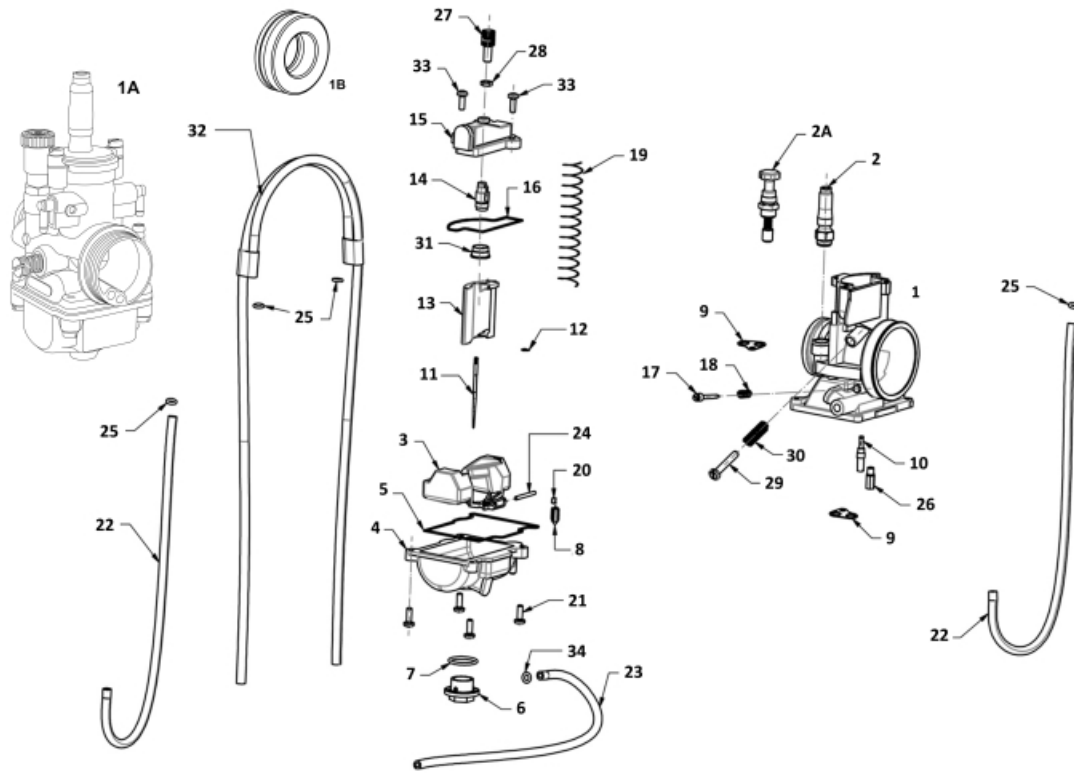

CARBURETOR

1	RJ-MR KEIHIN CARBURETOR PWKS DIAM.38 : BE780002508 : BE78000GG-CSK-1 0/005.155.9100 (u. 1)
1A	RJ-MR CARBURETOR PHBG 21 DS 73/33 CLUTH OUTER 40 (FOR EUROPE UNITS ONLY) : BE78000GG-EKF-1 0/005.155.9103 (u. 1)
1B	RJ-MR CARBURETOR ADAPTOR (2018-2019) : BE78100GG-CLJ-1 0/005.150.9102 (u. 1)
2A	(ENDURO) CARBURATOR COLD STARTER KNOB SET ME25690011 (u. 1)
2	RJ-CARBURATOR CHOKE CABLE ADAPTER : BE783002508 ME25000173012 (u. 1)
3	(ENDURO) CARBURATOR FLOAT ME25000183012 (u. 1)
4	(ENDURO) CARBURATOR FLOAT BOWL ME25000193012 (u. 1)
5	(ENDURO) CARBURATOR FLOAT BOWL DRAIN SEAL ME25000203012 (u. 1)
6	(ENDURO) CARBURATOR FLOAT BOWL DRAIN CAP ME25690015 (u. 1)
8	(ENDURO) CARBURATOR NEEDLE ME25000213012 (u. 1)
10	RJ-SLOW JET #40 0/005.991.9107 (u. 1)
10A	SLOW JET 45 {RIEJU} 0/005.991.9103 (u. 1)
10B	RJ-CARBURATOR SLOW JET 42 : ME25690042 0/005.991.9105 (u. 1)
11C	(ENDURO) NEEDLE NOZH N427-OZH00 ME120690435 (u. 1)
11B	(ENDURO) CARBURATOR KEIHIN NEEDLE (N1EG) ME250290428 (u. 1)