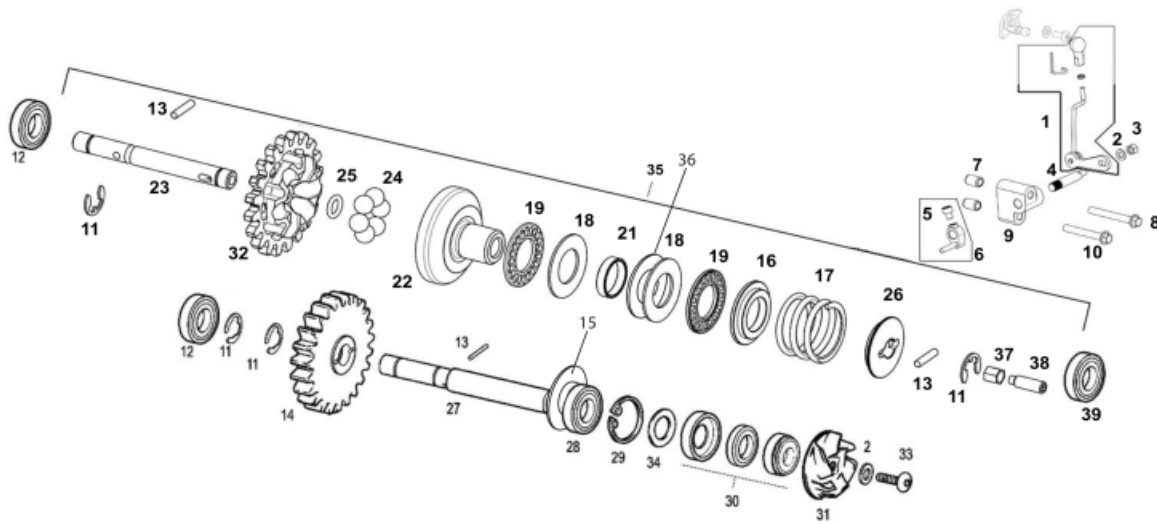

WATER PUMP

1	RJ-MR EXHAUST PUSHER VALVE SET (2015-2019) : ME72324GG-CEQ-1 : ME72325CT-CEQ-1 0/000.640.9104 (u. 1)	
2	WASHER 5x12x1.5 : T4005012 0/000.440.9121 (u. 2)	
3	NYLOC NUT 5mm : 25049629, 12549633 : T2105000 0/000.340.9112 (u. 1)	
4	RJ-MR CENTRIFUGAL LEVER AXLE LEVER : ME59035GG-CEQ-1 0/000.190.9108 (u. 1)	
6	RJ-MR CENTRIFUGAL LEVER SET : ME59045CT-CEQ-1 0/005.490.9101 (u. 1)	
7	RJ-ENGINE CASE LOCATER BUSHING : ME25610018 : M01017000 0/000.480.9119 (u. 2)	
8	HEAD SCREW 6x60 : T0206060 0/000.460.9128 (u. 1)	
9	RJ-MR POWER VALVE AXLE BRACKET : ME59040GG-CEQ-1 0/000.980.9115 (u. 1)	
10	HEAD SCREW 6x40 : MFS400116351 : T0206040 0/000.460.9125 (u. 1)	
11	SEEGER DIN6799E7 : ME25616024 0/000.300.9103 (u. 4)	
12	RJ-MR CENTRAL ENGINE SHAFT BEARING 608.Z.C3 : ME25616032 0/000.960.9108 (u. 2)	
13	RJ-MR IMPELLER WATER PUMP PIN 3x14 : MT27710036 : ME25616028 0/000.280.9101 (u. 3)	
14	RJ-MR WATER PUMP DRIVE GEAR : ME25610005 0/005.400.9111 (u. 1)	
15	RJ-MR AXLE WASHER 10x19x05 : MFS450526516 0/000.440.9113 (u. 1)	
16	OBSOLETE - (ENDURO) CENTRIFUGAL SPRING RETAINER (300cc, 250cc) ME59026GG-CEQ-1 (u. 1)	OBSOLETE
17	(ENDURO) VALVE SPRING : ME25716026 ME25916026 (u. 1)	
18	RJ-MR CLUTCH NEEDLE BEARING WASHER : ME25632016 0/000.440.9107 (u. 2)	
19	RJ-MR CLUTCH NEEDLE BEARING (2008-2019) : ME25632046 0/000.960.9109 (u. 2)