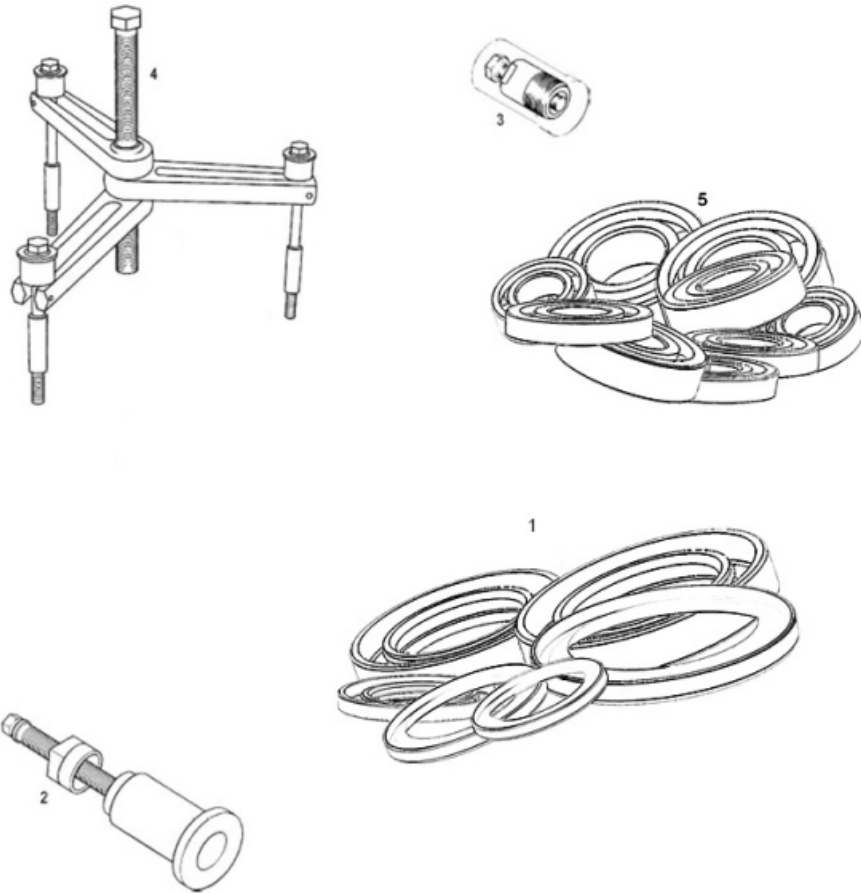

ENGINE TOOLS

1	SET SEAL EC 250-300 : ME90600CT-CAB-1 ME906002510 (u. 1)	OBSOLETE
2	OBSOLETE - SEMI CRANK SHAFT EXTRACTOR ME25950000 (u. 1)	OBSOLETE
3	FLYWHEEL PULLER PRO MT280234045 (u. 1)	
4	PENDING - CRANKCASE EXTRACTOR ME25950005 (u. 1)	
5	MOTOR ASSEMBLY BEARINGS {GASGAS EC/XC 18→, RIEJU MR 21→} ME90500CT-CLJ-1 (u. 1)