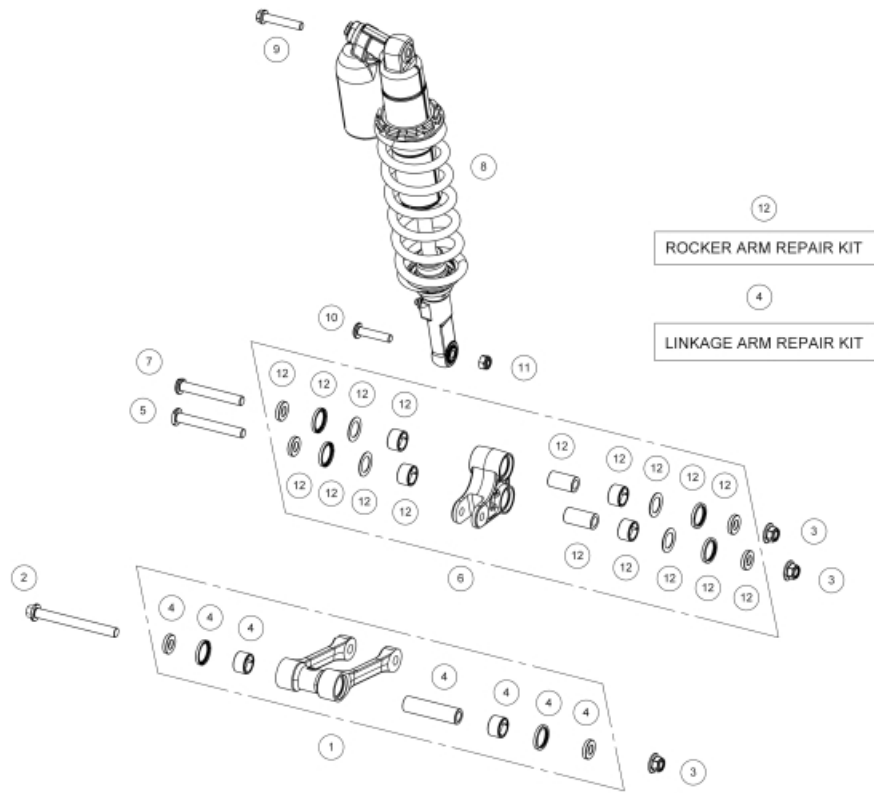

SHOCK ABSORBER

1	LINKAGE KIT {GASGAS 18-19, RIEJU MR 20→} BE34000CT-CLJ-1 (u. 1)
2	RJ-MR FRAME LINKAGE AXLE BOLT 22X128 (2018-2019) : BE35001GG-CLJ-1 0/000.460.9102 (u. 1)
3	NUT M12X1.25 .ZINC DIN 6923 : T2112003, MFS400134011 0/000.340.9115 (u. 3)
4	LINKAGE ARM REPAIR KIT {GASGAS EC/XC 18-19} BE32035CT-CLJ-1 (u. 1)
5	RJ-MR ROCKER AXLE LINKAGE BOLT 22X99.5 (2018-2019) : BE35002GG-CLJ-1 0/000.460.9103 (u. 1)
6	(ENDURO) ROCKER PARTS KIT (2018-2019) BE32000CT-CLJ-1 (u. 1)
7	RJ-MR ROCKER SWINGARM AXLE BOLT 22X92.5 (2018-2019) : BE35003GG-CLJ-1 0/000.460.9104 (u. 1)
8	RJ-KYB SHOCK {GASGAS EC/XC 18-19, MR 2021→} : BE30000GG-CLJ-1 0/000.180.9100 (u. 1)
9	PENDING - UPPER SHOCK BOLT T0210055 (u. 1) RJ-UPPER SHOCK BOLT 10x60 ISO 898-1 GEOMET 10.9 : T0210060 0/000.460.9131 (u. 1)
10	RJ-MR SHOCK AXLE INF. SCREW 20X48.5 : BE35000GG-CLJ-1 0/000.460.9107 (u. 1)
11	NUT AUTOBLOC.M10X125 DIN 985 ZINC : T21010003 0/000.340.9110 (u. 1)
12	(ENDURO) ROCKER ARM REPAIR KIT (2018-2019) BE34035CT-CLJ-1 (u. 1)