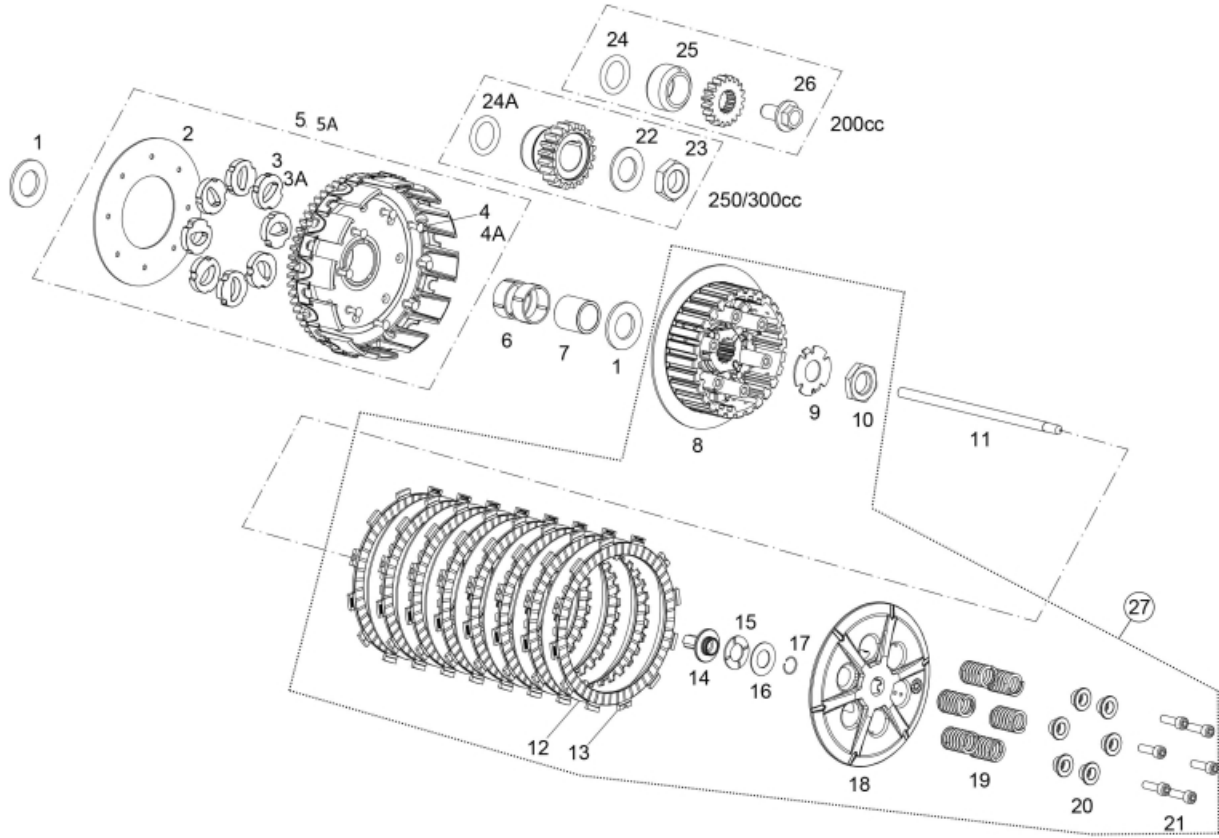

CLUTCH

1	RJ-MR CLUTCH THRUST BELL WASHER : ME25632011 0/000.440.9106 (u. 2)
2	(ENDURO) CLUTCH BASKET BACK PLATE ME20932009 (u. 1)
3	CLUTCH BASKET SILENTBLOCK {GASGAS EC/XC} ME20932008 (u. 8)
4	(ENDURO) CLUTCH BASKET RIVETS ME250132010 (u. 8)
5	RJ-MR COMPLETE CLUTCH BASKET (250,300cc) : ME250032003, ME250432003, ME250432003CT, ME25932003, ME25632003, ME25612004 : ME21000CT-CAB-1 0/005.400.9104 (u. 1)
	RJ-MR COMPLETE CLUTCH BASKET (200cc) (2004-2019) : ME200432003CT, ME20932003, MFS250432003CT : ME20932003CT 0/005.400.9103 (u. 1)
6	RJ-MR CLUTCH PRIMARY BEARING : ME25632029 0/000.980.9113 (u. 2)
7	RJ-MR CLUTCH PRIMARY BUSHING : ME25632012 0/000.480.9121 (u. 1)
8	CLUTCH BOSS {GASGAS EC/XC 18-18, RIEJU MR 21→} ME22005GG-CLJ-1 (u. 1)
9	RJ-MR CLUTCH TAB LOCK WASHER : ME21120GG-CLJ-1 0/000.440.9104 (u. 1)
10	RJ-MR CLUTCH BOSS NUT : ME25632028 0/000.340.9107 (u. 1)
11	RJ-MR CLUTCH PUSH ROD : ME25632040 0/000.190.9105 (u. 1)
12	(ENDURO) IRON CLUTCH DISCS ME22105GG-CLJ-1 (u. 7)