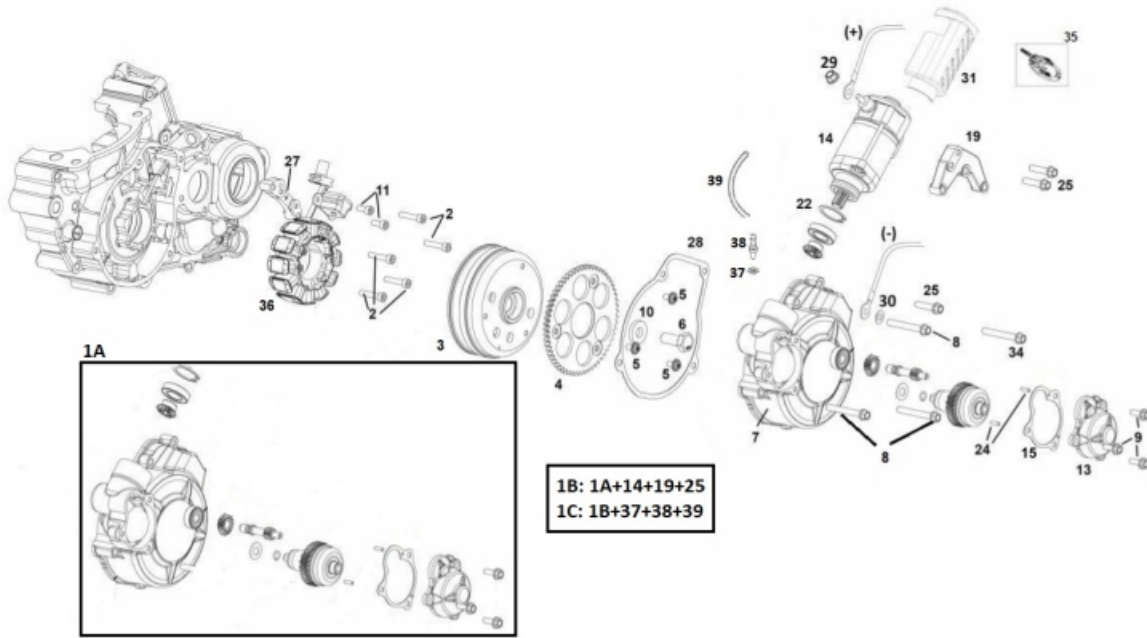

FLYWHEEL - ELECTRIC STARTER

1B	RJ-ELECTRIC START KIT {RIEJU MR 22} 0/005.480.9102 (u. 1)	
1A	Kit, Starter Repair, Bendix + Cover, 'Improved', RIEJU/GasGas : ME60100GG-CBR-3 0/005.480.9103 (u. 1)	
1C	RJ-ELECTRIC START KIT+DEVAPORIZER 0/K05.480.9102 (u. 1)	
2	ALLEN BOLT 5x25 : T0205025, T0315025N : T0305025 0/000.460.9146 (u. 5)	
3	RJ-FLYWHEEL SET {RIEJU MR 22→} 0/005.820.9104 (u. 1)	
4	RJ-MR ELECTRIC START SPROCKET : EE80200GG-CBR-2 0/005.400.9102 (u. 1)	
5	TORX SCREW 5x8 : 050808BB : T0455008 0/000.460.9154 (u. 3)	
6	FLYWHEEL BOLT 10x25 : T02010020 : T02010025 0/000.460.9112 (u. 1)	
7	OBSOLETE : 0/005.480.9103 : RJ- (ENDURO) IGNITION COVER ME60100GG-CBR-3 (u. 1)	OBSOLETE
8	HEAD SCREW 6x40 : MFS400116351 : T0206040 0/000.460.9125 (u. 1)	
9	HEAD SCREW 5x15: T0205015/2, T0205010 : T0205015 0/000.460.9115 (u. 3)	
11	ALLEN BOLT 5x10 : T0315012 : T0305010 0/000.460.9145 (u. 2)	
13	BENDIX GEAR COVER {RIEJU} EE80130GG-CBR-2 (u. 1)	
14	RJ-MR ELECTRIC E-START MOTOR (2015-2019) : EE80000GG-CBR-2 0/005.480.9100 (u. 1)	
15	RJ-BENDIX COVER GASKET {GASGAS EC/XC} EE80135GG-CBR-1 (u. 1)	
19	RJ-MR STARTER ENGINE BRACKET : EE80050GG-CBR-3 0/000.980.9111 (u. 1)	
22	(ENDURO) C-CLIP 28x1.2 EE80055GG-CBR-1 (u. 1)