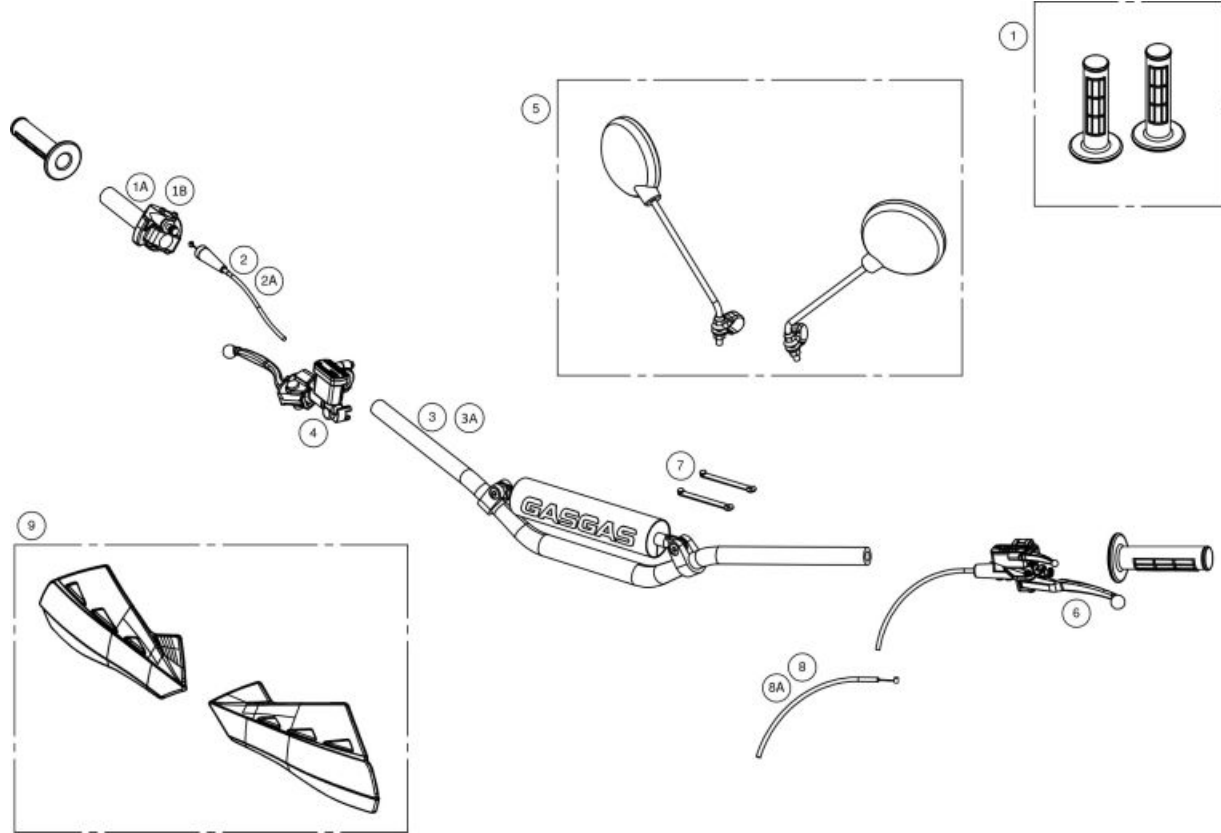

Rear Wheel

HOMOLOGATION KIT

PLASTIC + DECAL SET EC/XC 2018

PLASTIC + DECAL SET SIX DAYS 2018

2018 RIEJU/GASGAS EC - 300cc, 250cc

Handlebar

1	OBSOLETE : 0/000.530.9102 : (ENDURO) HANDLEBAR GRIPS SET (BLACK) : BE261002511, BE250736002, BE250236002 BE26100GG-EKF-1 (u. 1)
1A	RJ-MR HANDLEBAR GRIPS SET (BLACK) : BE261002511, BE250736002, BE250236002 : BE26100GG-EKF-1 0/000.530.9102 (u. 1)
1A	OBSOLETE : 0/000.530.9100 : (ENDURO) THROTTLE GRIP TWIST (2001-2019) : BE25624007 OBSOLETE BE25724007 (u. 1)
1A	RJ-MR THROTTLE GRIP TWIST (2001-2019) : BE25624007 : BE25724007 0/000.530.9100 (u. 1)
2	RJ-MR THROTTLE CABLE (2018-2019) : BE78500GG-CLJ-1 0/000.550.9101 (u. 1)
2	OBSOLETE : 0/000.550.9101 : (ENDURO) THROTTLE CABLE (2018-2019) OBSOLETE BE78500GG-CLJ-1 (u. 1)
2A	OBSOLETE : 0/000.550.9102 : 0/000.550.9102 : (ENDURO) THROTTLE CABLE (HOMOLOGATED) (2018-2019) OBSOLETE BE78501GG-CLJ-1 (u. 1)
2A	RJ-MR THROTTLE CABLE (HOMOLOGATED) (2018-2019) : BE78501GG-CLJ-1 0/000.550.9102 (u. 1)
3	OBSOLETE : 0/000.170.9100 : (ENDURO) HANDLEBAR (EC 2006-2018) : BE250002511, BE250624001 OBSOLETE BE25000GG-CAB-1 (u. 1)
3	RJ-MR HANDLEBAR (EC 2006-2018) : BE250002511, BE250624001 : BE25000GG-CAB-1 0/000.170.9100 (u. 1)
4	RJ-MR BRAKE PUMP DEL.NISSIN=BC25922008/2 : BC25922008 0/000.820.9106 (u. 1)
4	OBSOLETE : 0/000.820.9106 : (ENDURO) BRAKE MASTER CYLINDER (2001-2019): BC25922008 OBSOLETE BC25922008/2 (u. 1)
5	REAR VIEW MIRROR SET : 1610010211, L300760 : BT29000GG-CKR-1 0/000.990.9100 (u. 1)
5	OBSOLETE : 0/000.990.9100 : REAR VIEW MIRROR SET : 1610010211, L300760 OBSOLETE BT29000GG-CKR-1 (u. 1)