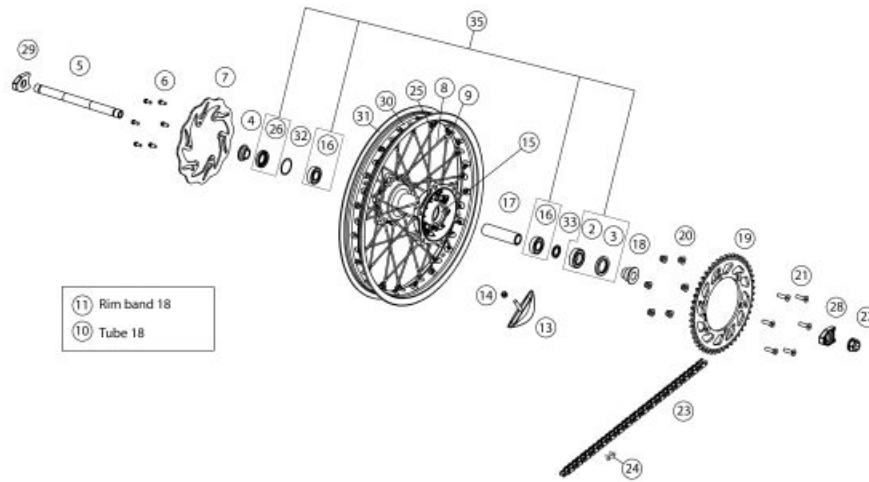

Rear Wheel

2	WHEEL BEARING {GASGAS EC/XC 04-19} BE250318054 (u. 1)
3	(ENDURO) (REAR) WHEEL SEAL BE250318055 (u. 1)
4	OBSOLETE : 0/000.480.9104 : (ENDURO) (REAR) SHORT WHEEL SPACER : R600701 OBSOLETE BE250018025 (u. 1) RJ-REAR SHORT WHEEL SPACER : R600701 : BE250018025 0/000.480.9104 (u. 1)
5	OBSOLETE : 0/000.190.9103 : (ENDURO) (REAR) WHEEL AXLE (2018-2019) OBSOLETE BE58000GG-CLJ-1 (u. 1) RJ-WHEEL AXLE {GASGAS 18-19} : BE58000GG-CLJ-1 0/000.190.9103 (u. 1)
6	HEX FLANGE BOLT 6x14 : T0206014/2 : T0206014 0/000.460.9118 (u. 6) OBSOLETE : 0/000.460.9118 : TT-HEX FLANGE BOLT 6x14 : T0206014/2 OBSOLETE T0206014 (u. 6)
7	OBSOLETE : 0/001.090.9103 : (ENDURO) (REAR) DISC BRAKE (2018-2019) OBSOLETE BE57000GG-CLJ-1 (u. 1) OBSOLETE : RJ-REAR DISC BRAKE {GASGAS EC/XC 18-19} : BE57000GG-CLJ-1 OBSOLETE 0/001.090.9103 (u. 1) RJ-REAR BRAKE DISC {GASGAS EC/XC 18-19} 0/001.090.9108 (u. 1)
8	REAR WHEEL SPOKE 192x4.5 *BRAKE SIDE 18** {GASGAS} (SILVER) BE59200GG-CLJ-1 (u. 18)
9	REAR WHEEL SPOKE 188x4.5 (SILVER) (CROWN SIDE 18") {GASGAS EC/XC} BE59210GG-CLJ-1 (u. 18)