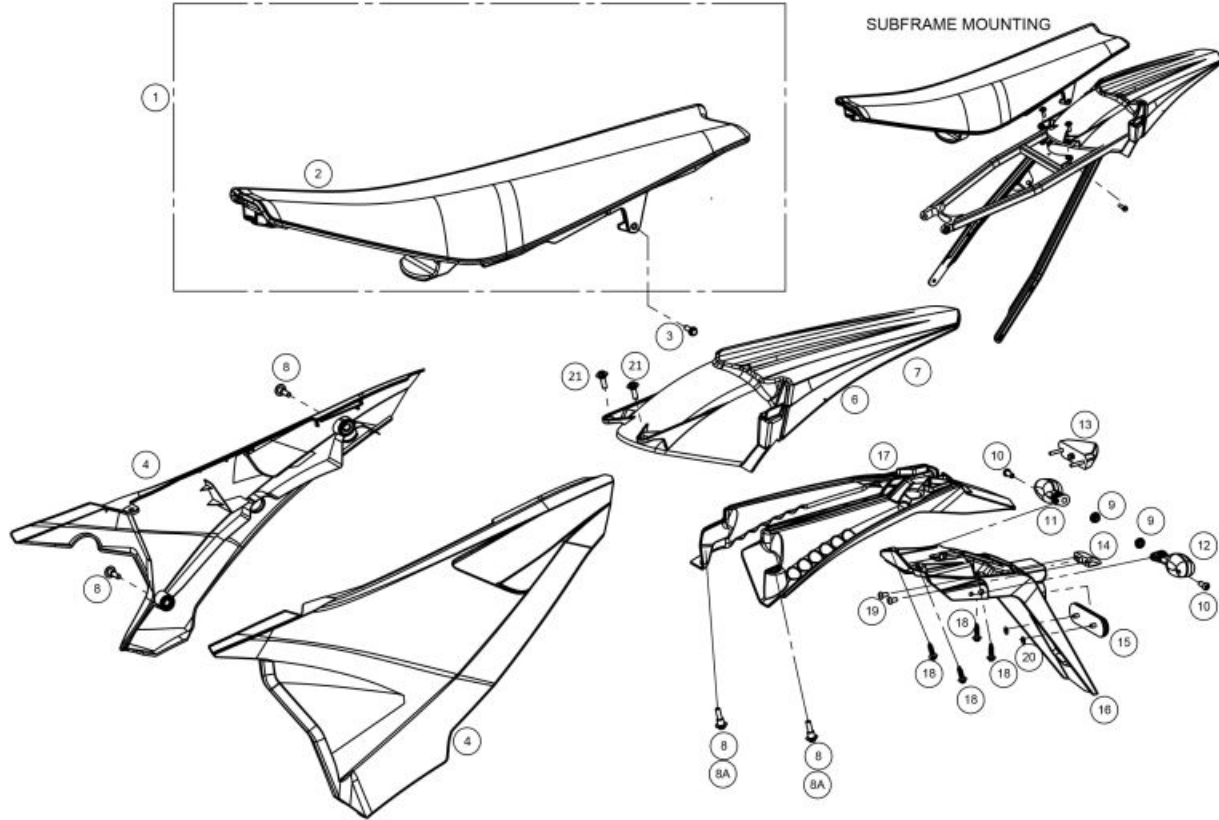

Rear Plastic Set

1	OBSOLETE : 0/000.040.9100 : (ENDURO) COMPLETE SEAT (2018-2019)OBSOLETE BE94000GG-CLJ-1 (u. 1) RJ-MR COMPLETE SEAT (2018-2019) : BE94000GG-CLJ-1 0/000.040.9100 (u. 1)
2	(ENDURO) SEAT COVER (2018-2019) BE94025GG-CLJ-1 (u. 1)
3	FLANGE BOLT 6x25 10.9 : T0206025/2 : T0206025 0/000.460.9121 (u. 1) OBSOLETE : 0/000.460.9121 : FLANGE BOLT 6x25 10.9 : T0206025/2OBSOLETE T0206025 (u. 1)
4	RJ-MR MR NUMBER PLATE SET (WHITE) 0/K00.570.9101 (u. 1) OBSOLETE : 0/K00.570.9101 : (ENDURO) NUMBER PLATE SET (WHITE) (2018-2019) : BE92500GG-CLJ-1, BE93000GG-CLJ-1OBSOLETE BE93000CT-CLJ-1 (u. 1)
6	OBSOLETE : 0/000.060.9100 : (ENDURO) (REAR) FENDER (WHITE) (2018-2019)OBSOLETE BE93500GG-CLJ-1 (u. 1) RJ-MR (REAR) FENDER (WHITE) (2018-2019) : BE93500GG-CLJ-1 0/000.060.9100 (u. 1)
7	OBSOLETE : 0/000.060.9103 : REAR FENDER {GASGAS XC 18-19} (WHITE)OBSOLETE BE93500GG-MXC-1 (u. 1) RJ-REAR FENDER {GASGAS XC 18-19} (WHITE) : BE93500GG-MXC-1 0/000.060.9103 (u. 1)
8	OBSOLETE : 0/000.490.9163 : BOLT ESPECIAL 6X16 PLASTIC CON CENTEROBSOLETE T0816016 (u. 2) OBSOLETE : RJ-BOLT 6x16 PLASTIC CON CENTER : T0816016 0/000.490.9163 (u. 2)
9	OBSOLETE : 0/000.340.9116 : FLANGE NUT 6mm : T2306000OBSOLETE T2206000 (u. 2) FLANGE NUT 6mm : T2306000 : T2206000 0/000.340.9116 (u. 2)