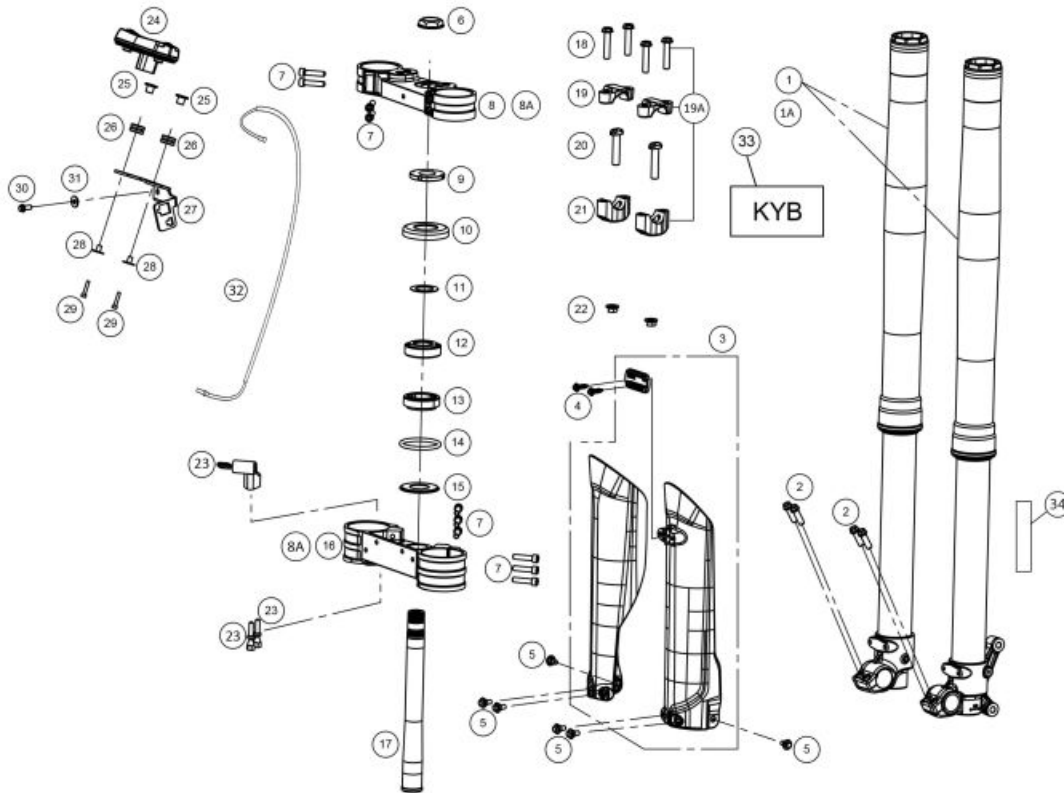

Front Fork

1	OBSOLETE : KYB SUSPENSION KIT DIAMETRO 48 BE20000CT-CLJ-1 (u. 1)
2	SCREW ESP. 8x25 : T0228025 0/000.460.9137 (u. 4) TT-SCREW SPECIAL 8X25 T0228025 (u. 4)
3	RJ-FORK PROTECTOR SET {GASGAS EC/XC 18-19, RIEJU MR 2021->} (BLACK) 0/000.220.9118 (u. 1) RJ-FORK PROTECTOR SET {GASGAS EC/XC 18->, RIEJU MR 21->} (WHITE) 0/000.220.9144 (u. 1) OBSOLETE : FORK PROTECTORS {GASGAS EC/XC 18->, RIEJU MR 21->} (WHITE)OBSOLETE BE94600CT-CLJ-1 (u. 1)
4	TT-TORNILLO ESPECIAL ROSCA PLASTI T0806023 (u. 2) TT-TORNILLO ESPECIAL ROSCA PLASTI T0806023 (u. 2) SPECIAL SCREW THREAD PLASTIC HEXAGON CABOT WITH WASHER 6x20 T0806020 (u. 2) SPECIAL SCREW THREAD PLASTIC HEXAGON CABOT WITH WASHER 6x20 T0806020 (u. 2) TT-TORNILLO ESPECIAL ROSCA PLASTI T0806023 (u. 2)
5	SCREW ESP.6X8 PLASTIC : T0806008 0/000.460.9162 (u. 6) OBSOLETE : 0/000.460.9162 : SCREW ESP.6X8 PLASTICOBSOLETE T0806008 (u. 6)
6	OBSOLETE : 0/000.340.9102 : (ENDURO) STEERING SHAFT NUT : S220730OBSOLETE BE25610030 (u. 1) RJ-MR STEERING SHAFT NUT : S220730 : BE25610030 0/000.340.9102 (u. 1)