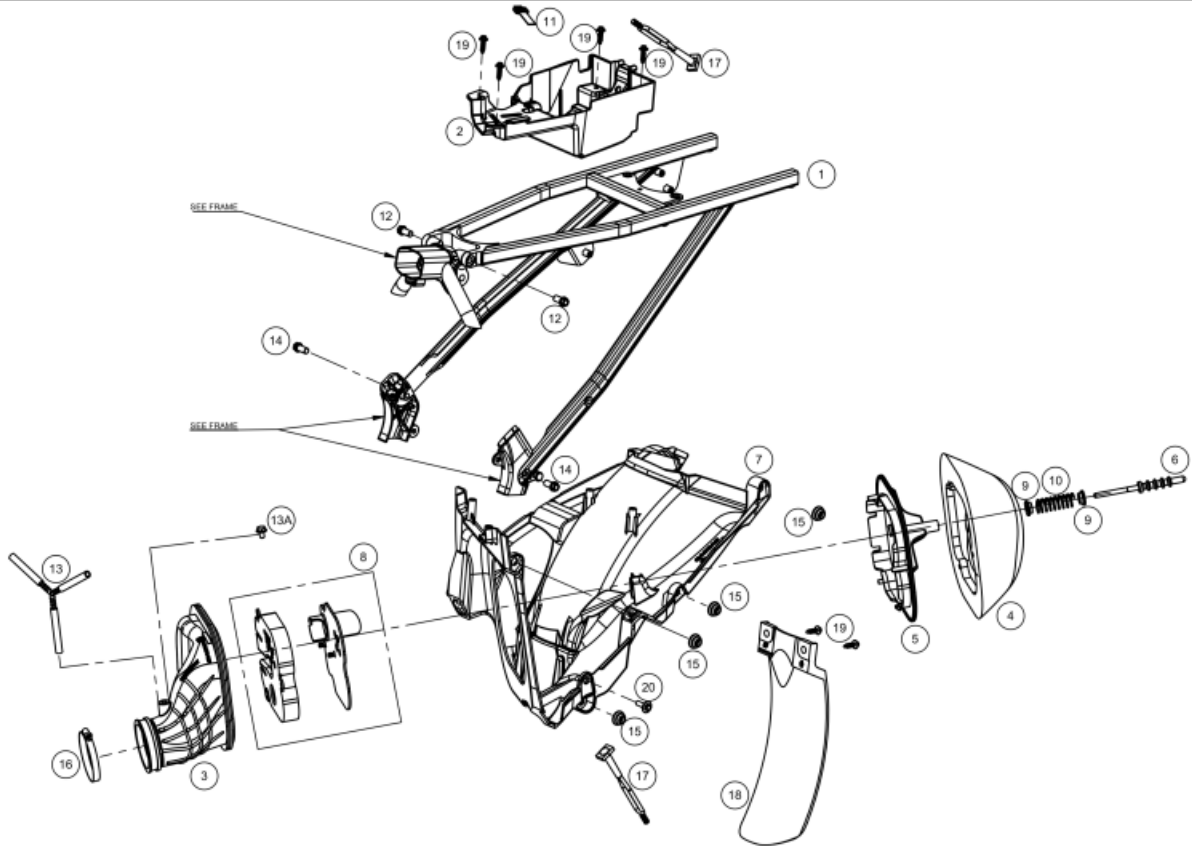

SubFrame

1	OBSOLETE : 0/000.010.9102 : (ENDURO) SUBFRAME (200,250,300) (2018-2019)OBSOLETE BE12000CT-CLJ-1 (u. 1)
2	OBSOLETE : RJ-MR SUBFRAME {RIEJU 2018-2019} : BE12000CT-CLJ-1 0/000.010.9102 (u. 1)
3	OBSOLETE : 0/000.570.9101 : (ENDURO) BATTERY BRACKET-CDI-RELE STARTER (2018-2019)OBSOLETE BE41010GG-CLJ-1 (u. 1) RJ-MR BATTERY BRACKET-CDI-RELE STARTER (2018-2019) : BE41010GG-CLJ-1 0/000.570.9101 (u. 1)
4	RJ-MR MANIFOLD C. FILTER (2018-2019) : BE79200GG-CLJ-1 0/000.360.9113 (u. 1) OBSOLETE : 0/000.360.9113 : (ENDURO) MANIFOLD C. FILTER (2018-2019)OBSOLETE BE79200GG-CLJ-1 (u. 1)
5	RJ-ENDURO AIR FILTER (OEM158084X) {GASGAS 18-19, RIEJU MR 21->} : BE79500GG-CLJ-1 0/001.070.9100 (u. 1) OBSOLETE : 0/001.070.9100 : (ENDURO) AIR FILTER (OEM158084X) (2018-2019)OBSOLETE BE79500GG-CLJ-1 (u. 1) Twin Air - (ENDURO) AIR FILTER (125,250,300cc) (2018-2019) 158084 (u. 1)
6	OBSOLETE : 0/000.570.9104 : (ENDURO) AIR FILTER HOLDER (2018-2019)OBSOLETE BE79505GG-CLJ-1 (u. 1) RJ-MR AIR FILTER HOLDER (2018-2019) : BE79505GG-CLJ-1 0/000.570.9104 (u. 1)
7	AIR FILTER BOLT {GASGAS EC/XC 18->} (RED) BE250728003 (u. 1) RJ-MR FILTER AIR BOX (2018-2019) : BE79000GG-CLJ-1 0/000.570.9103 (u. 1) OBSOLETE : 0/000.570.9103 : (ENDURO) FILTER AIR BOX (2018-2019)OBSOLETE BE79000GG-CLJ-1 (u. 1)