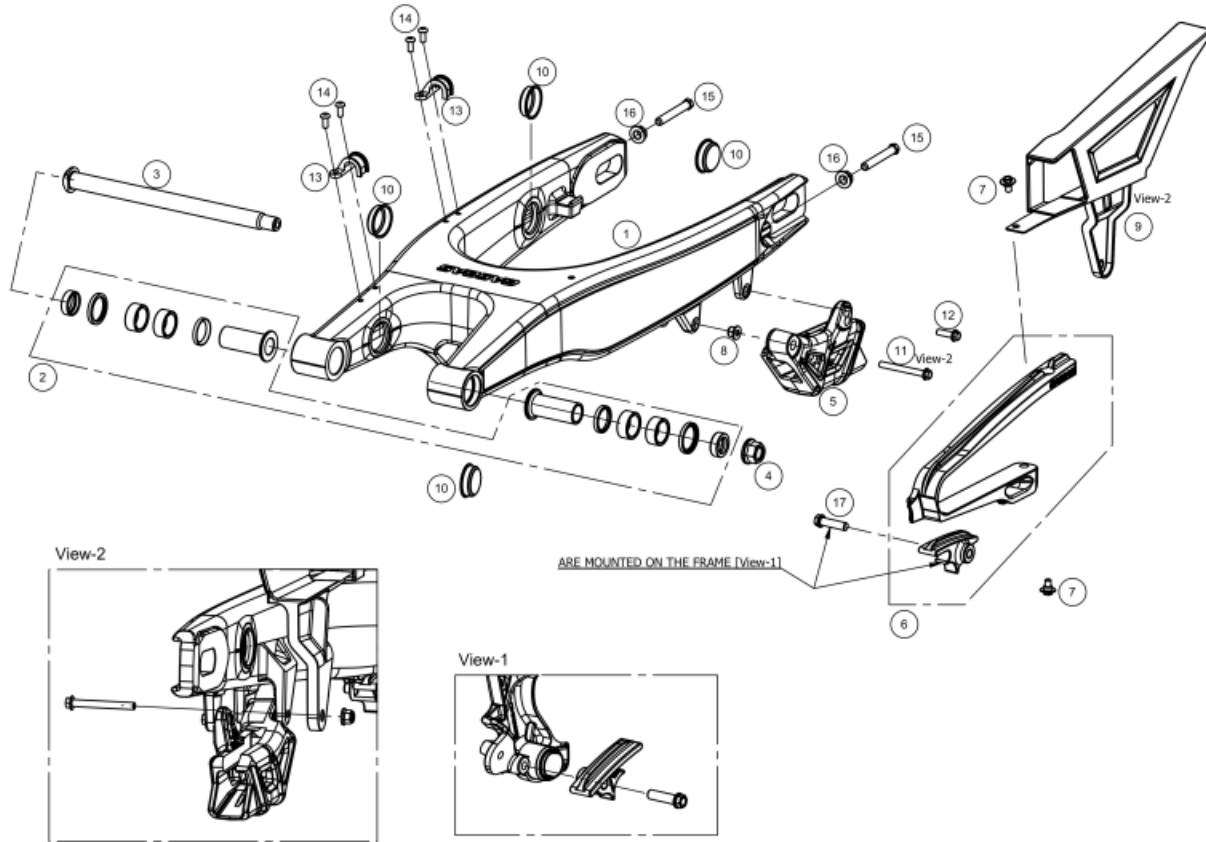

Swing Arm

1	OBSOLETE : 0/000.020.9100 : (ENDURO) SWINGARM (2018-2019)OBSOLETE BE40000GG-CLJ-1 (u. 1) RJ-MR SWINGARM (2018-2019) : BE40000GG-CLJ-1 0/000.020.9100 (u. 1)
2	SWINGARM REPAIR KIT {GASGAS 18-19, RIEJU MR 20->} BE41000CT-CLJ-1 (u. 1)
3	RJ-MR SWINGARM AXLE (2018-2019) : BE44500GG-CLJ-1 0/000.190.9101 (u. 1) OBSOLETE : 0/000.190.9101 : (ENDURO) SWINGARM AXLE (2018-2019)OBSOLETE BE44500GG-CLJ-1 (u. 1)
4	RJ-MR SWINGARM NUT : B260700 : BE25612009 0/000.340.9103 (u. 1) OBSOLETE : 0/000.340.9103 : (ENDURO) SWINGARM NUT : B260700OBSOLETE BE25612009 (u. 1)
5	RJ-GUIDE CHAIN {GASGAS EC/XC 18-19, MR 20->} : BE42000GG-CLJ-1 0/000.710.9100 (u. 1) OBSOLETE : 0/000.710.9100 : (ENDURO) GUIDE CHAIN (8435900001) (2018-2019)OBSOLETE BE42000GG-CLJ-1 (u. 1)
6	CHAIN SLIDER KIT {GASGAS EC/XC 18-19} : BE43015GG-CLJ-1, BE43016GG-CLJ-1, BE43017GG-CLJ-1 BE43015CT-CLJ-1 (u. 1)
7	OBSOLETE : 0/000.460.9161 : SCREW +WASHER 6x7OBSOLETE T0806007 (u. 2) SCREW +WASHER 6x7 : T0806007 0/000.460.9161 (u. 2)
8	TT-HEX FLANGE NUT W/ NYLON INSERT M6 DIN-6926 T2206002 (u. 1) RJ-FLANGE NUT 6926 M6 Cal.8 Z : T2206002, 0/000.340.9117 0/000.340.0170 (u. 1) OBSOLETE : 0/000.340.0170 : HEX FLANGE NUT W/ NYLON INSERT M6 DIN-6926 : T2206002OBSOLETE 0/000.340.9117 (u. 1)