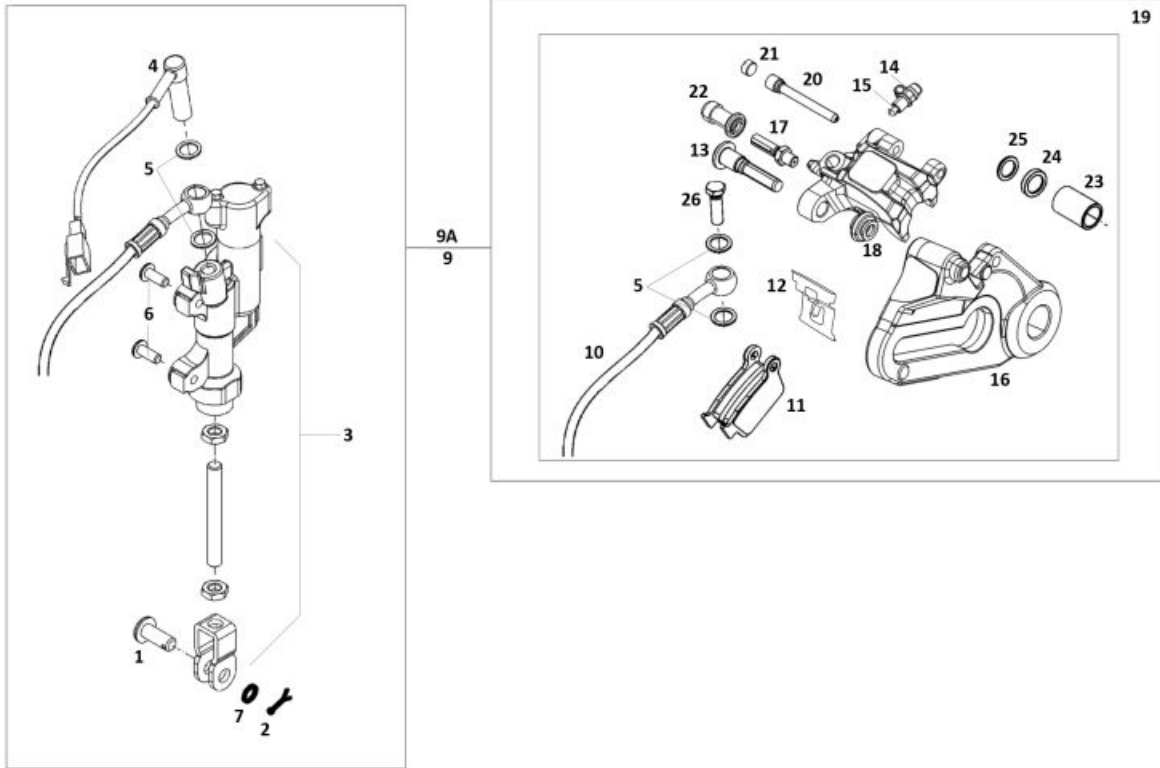

Rear Brake

1	RJ-MR (REAR) BRAKE PEDAL PIN 8x20 : BE25622026 0/000.840.9101 (u. 1)
	OBSOLETE : 0/000.840.9101 : (ENDURO) (REAR) BRAKE PEDAL PIN 8x20 OBSOLETE BE25622026 (u. 1)
2	OBSOLETE : 0/000.840.9102 : (ENDURO) (REAR) BRAKE PEDAL PIN STOPPER 2x20 OBSOLETE BE25622027 (u. 1)
	RJ-MR (REAR) BRAKE PEDAL PIN STOPPER 2x20 : BE25622027 0/000.840.9102 (u. 1)
3	OBSOLETE : 0/000.820.9105 : (ENDURO) (REAR) COMPLETE BRAKE PUMP (2018-2019) OBSOLETE BE66000GG-CLJ-1 (u. 1)
	RJ-MR (REAR) COMPLETE BRAKE PUMP (2018-019) : BE66000GG-CLJ-1 0/000.820.9105 (u. 1)
4	RJ-INTERRUPTOR 23-016/1 STOP BOMBA NISSIN 3 0/000.720.9104 (u. 1)
	OBSOLETE : REAR BRAKE PUMP STOP SWITCH {GASGAS EC} : BE250034003, BE250034003/2, BE250334003/2, BE25634003 BE250334003 (u. 1)
5	RJ-CLUTCH HOSE WASHER 10x4x1 : R330700 BE25622007 (u. 4)
6	HEX FLANGE SCREW 6x16 : T0206016/2, T0106016N, T0106016, BE25618032, BE250018029 : T0206016 0/000.460.9119 (u. 2)
	TT-HEX HEAD WASHER 6x16 T0206016 (u. 2)
7	OBSOLETE : 0/000.440.0160 : FLAT WASHER 8x16 : T4008017 OBSOLETE T4008016 (u. 1)
	RJ-FLAT WASHER 8x16 : T4008017, T4008016 0/000.440.0160 (u. 1)
8	OBSOLETE : 0/000.660.9106 : (ENDURO) SHORT UNEX CLAMP 2.5x98 OBSOLETE BE25634010 (u. 3)
	RJ-MR SHORT UNEX CLAMP 2.5x98 : BE25634010 0/000.660.9106 (u. 3)