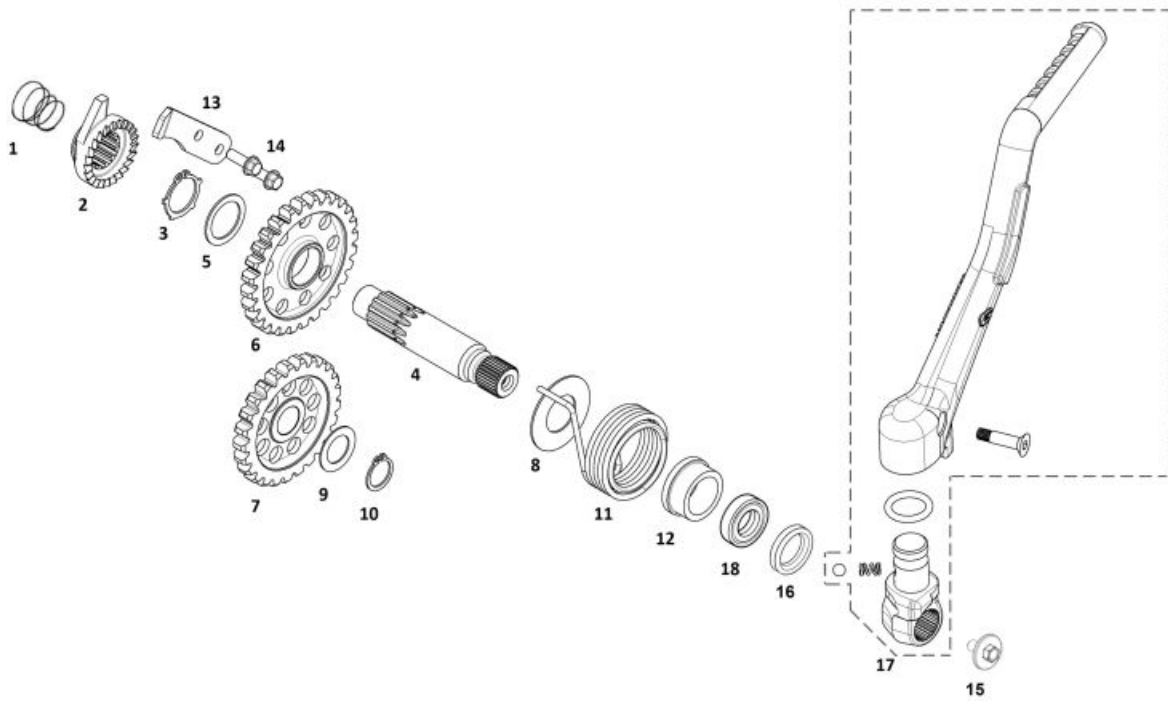

Starting Lever

1	OBSOLETE : 0/000.470.9109 : (ENDURO) KICKSTART SPRING OBSOLETE ME25636006 (u. 1) RJ-MR KICKSTART SPRING : ME25636006 0/000.470.9109 (u. 1)
2	RJ-MR INNER KICKSTART GEAR : ME250126004, ME25636004 : ME120126004 0/005.400.9110 (u. 1) OBSOLETE : 0/005.400.9110 : (ENDURO) INNER KICKSTART GEAR : ME250126004, ME25636004 OBSOLETE ME120126004 (u. 1)
3	OBSOLETE : 0/000.300.9105 : (ENDURO) KICKSTART CIRCLIP : M03615000 OBSOLETE ME25636052 (u. 1) RJ-MR KICKSTART CIRCLIP : M03615000 : ME25636052 0/000.300.9105 (u. 1)
4	RJ-MR KICKSTARTER SHAFT : ME25636003 : ME250126003 0/005.400.9106 (u. 1) OBSOLETE : 0/005.400.9106 : (ENDURO) KICKSTARTER SHAFT : ME25636003 OBSOLETE ME250126003 (u. 1)
5	OBSOLETE : 0/000.440.9109 : (ENDURO) KICKSTART WASHER 27x202x1 OBSOLETE ME25636000 (u. 1) RJ-MR KICKSTART WASHER 27x202x1 : ME25636000 0/000.440.9109 (u. 1)
6	OBSOLETE : 0/005.400.9105 : (ENDURO) KICKSTART GEAR : ME25636002 OBSOLETE ME250126002 (u. 1) RJ-KICKSTART GEAR {GASGAS/RIEJU} : ME25636002 : ME250126002 0/005.400.9105 (u. 1)
7	RJ-MR KICKSTART INNER PINION : ME880002508 0/005.400.9108 (u. 1) OBSOLETE : 0/005.400.9108 : (ENDURO) KICKSTART INNER PINION OBSOLETE ME880002508 (u. 1)
8	RJ-MR KICKSTART WASHER 20x40x1 : ME25636051 0/000.440.9111 (u. 1) OBSOLETE : 0/000.440.9111 : (ENDURO) KICKSTART WASHER 20x40x1 OBSOLETE ME25636051 (u. 1)