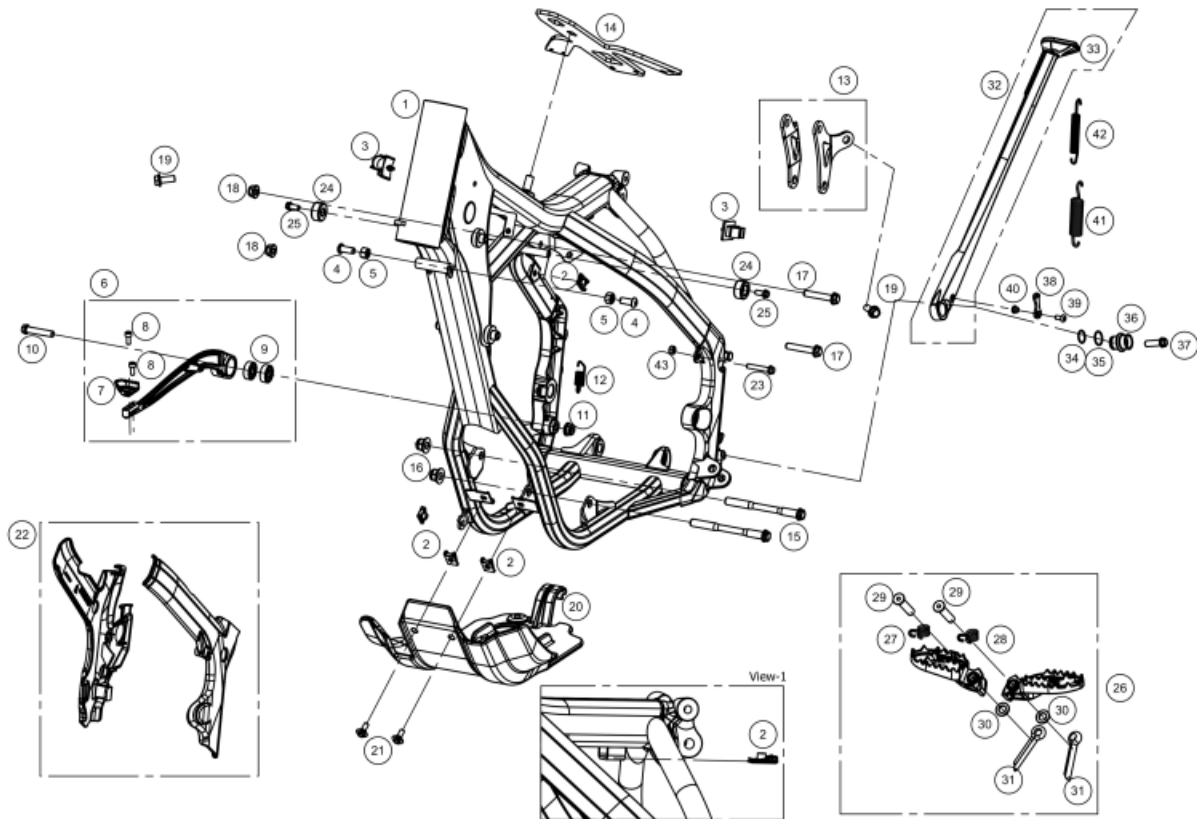

Frame

1	(ENDURO) FRAME (200,250,300) (RED) (2018-2019) BE10000CT-CLJ-1 (u. 1)
2	TT-CAGE NUT 6mm T2606000 (u. 5) CAGE NUT 6mm : T2606000 0/000.340.9120 (u. 5)
3	RJ-MR CLIP (1E3J) SUJ. INST. (2018-2019) : BE10984GG-CLJ-1 0/000.630.9100 (u. 2) OBSOLETE : 0/000.630.9100 : (ENDURO) CLIP (1E3J) SUJ. INST. (2018-2019)OBSOLETE BE10984GG-CLJ-1 (u. 2)
4	OBSOLETE : 0/000.460.9157 : BUTTONHEAD ALLEN BOLT 8X25OBSOLETE T0508025 (u. 2) BUTTONHEAD ALLEN BOLT 8X25 : T0508025 0/000.460.9157 (u. 2)
5	OBSOLETE : 0/000.340.9109 : ZINC STEERING STOPNUT M8X13X8OBSOLETE T2008002 (u. 2) ZINC STEERING STOPNUT M8X13X8 : T2008002 0/000.340.9109 (u. 2)
6	OBSOLETE : 0/000.730.9100 : (ENDURO) KICK BRAKE (2018-2019)OBSOLETE BE13000CT-CLJ-1 (u. 1) RJ-MR KICK BRAKE (2018-2019) : BE13000CT-CLJ-1 0/000.730.9100 (u. 1)
7	(ENDURO) BRAKE PEDAL BE130102510 (u. 1)
8	TT-ALLEN BOLT 5x12 T0305012 (u. 2)
9	(ENDURO) BRAKE PEDAL BEARING 628-2RS BE130255GG-CLJ-1 (u. 2)