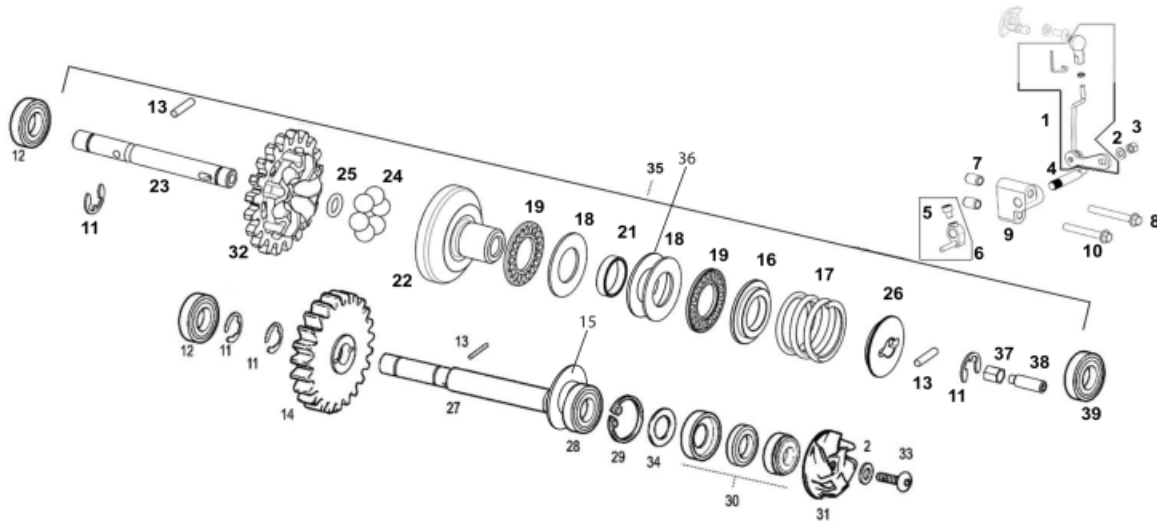

Water Pump

1	RJ-MR EXHAUST PUSHER VALVE SET (2015-2019) : ME72324GG-CEQ-1 : ME72325CT-CEQ-1 0/000.640.9104 (u. 1)
	OBSOLETE : 0/000.640.9104 : (ENDURO) EXHAUST PUSHER VALVE SET (2015-2019) : ME72324GG-CEQ-1 OBSOLETE ME72325CT-CEQ-1 (u. 1)
2	WASHER 5x12x1.5 : T4005012 0/000.440.9121 (u. 2)
	TT-WASHER 5x12x1.5 T4005012 (u. 2)
3	NYLOC NUT 5mm : 25049629, 12549633 : T2105000 0/000.340.9112 (u. 1)
	TT-SELFLOCKING NUT M5 T2105000 (u. 1)
4	RJ-MR CENTRIFUGAL LEVER AXLE LEVER : ME59035GG-CEQ-1 0/000.190.9108 (u. 1)
	OBSOLETE : 0/000.190.9108 : (ENDURO) CENTRIFUGAL LEVER AXLE LEVER OBSOLETE ME59035GG-CEQ-1 (u. 1)
5	OBSOLETE : ALLEN BOLT 5x6 OBSOLETE T0305006 (u. 1)
6	OBSOLETE : 0/005.490.9101 : (ENDURO) CENTRIFUGAL LEVER SET OBSOLETE ME59045CT-CEQ-1 (u. 1)
	RJ-MR CENTRIFUGAL LEVER SET : ME59045CT-CEQ-1 0/005.490.9101 (u. 1)
7	RJ-ENGINE CASE LOCATER BUSHING : ME25610018 : M01017000 0/000.480.9119 (u. 2)
	OBSOLETE : 0/000.480.9119 : ENGINE CASE LOCATER BUSHING : ME25610018 OBSOLETE M01017000 (u. 2)
8	HEAD SCREW 6x60 : T0206060 0/000.460.9128 (u. 1)
	OBSOLETE : 0/000.460.9128 : HEAD SCREW 6x60 OBSOLETE T0206060 (u. 1)
9	RJ-MR POWER VALVE AXLE BRACKET : ME59040GG-CEQ-1 0/000.980.9115 (u. 1)
	OBSOLETE : 0/000.980.9115 : (ENDURO) POWER VALVE AXLE BRACKET OBSOLETE ME59040GG-CEQ-1 (u. 1)