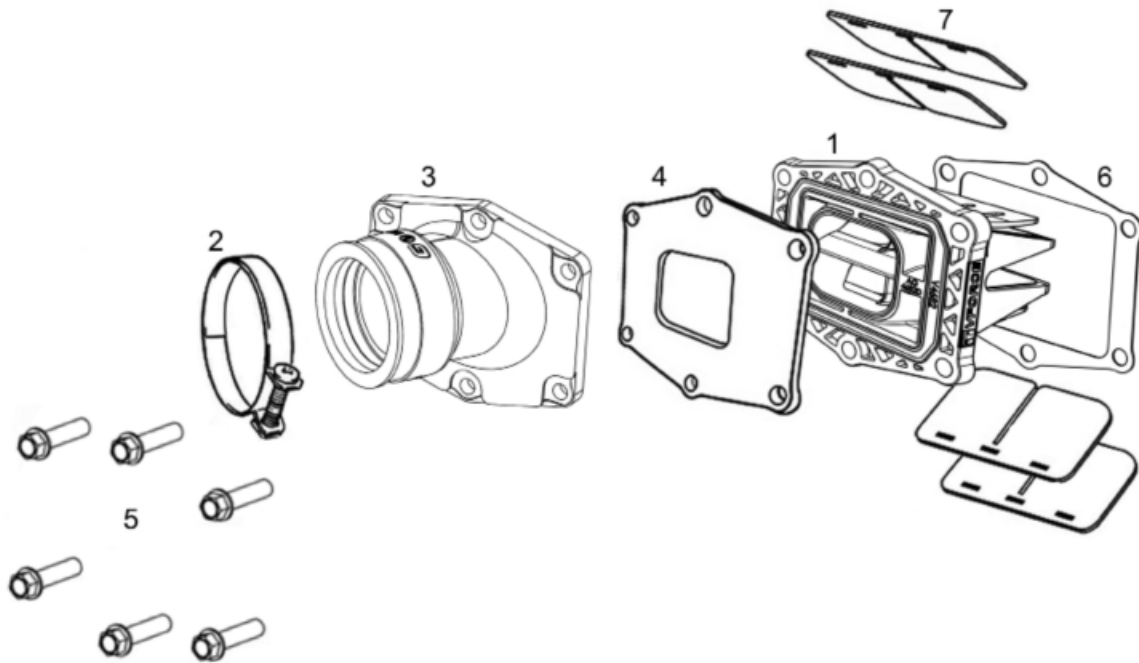

Reed valve

1	RJ-MR REED VALVE ASSEMBLY : ME25000GG-CAB-1 0/005.600.9100 (u. 1) OBSOLETE : 0/005.600.9100 : (ENDURO) REED VALVE ASSEMBLY OBSOLETE ME25000GG-CAB-1 (u. 1)
2	RJ-CLAMP S56/9 W1 (2005-2019) : MT280316132 0/000.680.9109 (u. 1) OBSOLETE : 0/000.680.9109 : (TRIALS) CLAMP S56/9 W1 (2005-2019) OBSOLETE MT280316132 (u. 1)
3	RJ-MR INTAKE MANIFOLD : ME26000GG-CLJ-1 0/000.290.9116 (u. 1) OBSOLETE : 0/000.290.9116 : (ENDURO) INTAKE MANIFOLD OBSOLETE ME26000GG-CLJ-1 (u. 1)
4	RJ-MR INTAKE MANIFOLD GASKET : ME250644105 : ME44105GG-CLJ-1 0/000.490.9114 (u. 1) OBSOLETE : 0/000.490.9114 : (ENDURO) INTAKE MANIFOLD GASKET : ME250644105 OBSOLETE ME44105GG-CLJ-1 (u. 1)
5	FLANGE BOLT 6x25 10.9 : T0206025/2 : T0206025 0/000.460.9121 (u. 6) OBSOLETE : 0/000.460.9121 : FLANGE BOLT 6x25 10.9 : T0206025/2 OBSOLETE T0206025 (u. 6)
6	RJ-MR CRANKCASE REED VALVE GASKET : ME250644005, ME94600GG-CAB-1 0/000.490.9120 (u. 1) OBSOLETE : 0/000.490.9120 : (ENDURO) CRANKCASE REED VALVE GASKET : ME250644005 OBSOLETE ME94600GG-CAB-1 (u. 1)
7	(ENDURO) VFORCE4 REED VALVE SET ME27000GG-CAB-1 (u. 2)