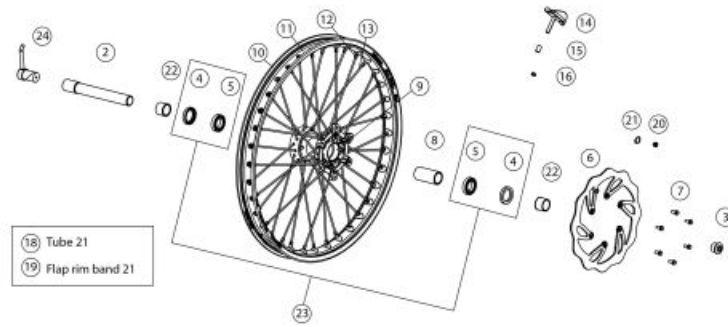

Front Wheel

2	OBSOLETE : 0/000.190.9102 : (ENDURO) (FRONT) WHEEL AXLE 208CM (2011-CURRENT)OBSOLETE BE53000R3011 (u. 1)
	RJ-MR (FRONT) WHEEL AXLE 208CM (2011-CURRENT) : BE53000R3011 0/000.190.9102 (u. 1)
3	OBSOLETE : 0/000.340.9100 : (ENDURO) (FRONT) WHEEL AXLE BOLT (2007-2019)OBSOLETE BE250718026 (u. 1)
	RJ-MR (FRONT) WHEEL AXLE BOLT (2007-2019) : BE250718026 0/000.340.9100 (u. 1)
4	FRONT WHEEL GASKET {GASGAS EC/XC} BE250418057 (u. 2)
5	(ENDURO) (FRONT) WHEEL BEARING ME120136055 (u. 2)
6	FRONT BRAKE DISC 260mm {RIEJU MR}: BE520002509 : BE52000GG-CLJ-1 : 0/001.090.9105 : BE52000N3011 0/001.090.9107 (u. 1)
	OBSOLETE : 0/001.090.9107 : RJ-FRONT BRAKE ROTOR {GASGAS EC/XC 18-19, RIEJU MR 21->} : BE520002509 : BE52000GG-CLJ-1OBSOLETE 0/001.090.9105 (u. 1)
	OBSOLETE : 0/001.090.9107 : (ENDURO) (FRONT) BRAKE DISC (2018-2019) : BE520002509OBSOLETE BE52000GG-CLJ-1 (u. 1)
7	BOLT 0.6x14 : T0246014 0/000.460.9142 (u. 1)
	OBSOLETE : 0/000.460.9142 : BOLT 0.6x14OBSOLETE T0246014 (u. 1)
	OBSOLETE : 0/000.460.9142 : BOLT 0.6x14OBSOLETE T0246014 (u. 1)
	BOLT 0.6x14 : T0246014 0/000.460.9142 (u. 1)
8	RJ-MR FRONT WHEEL SPACER BE250418058 (u. 1)