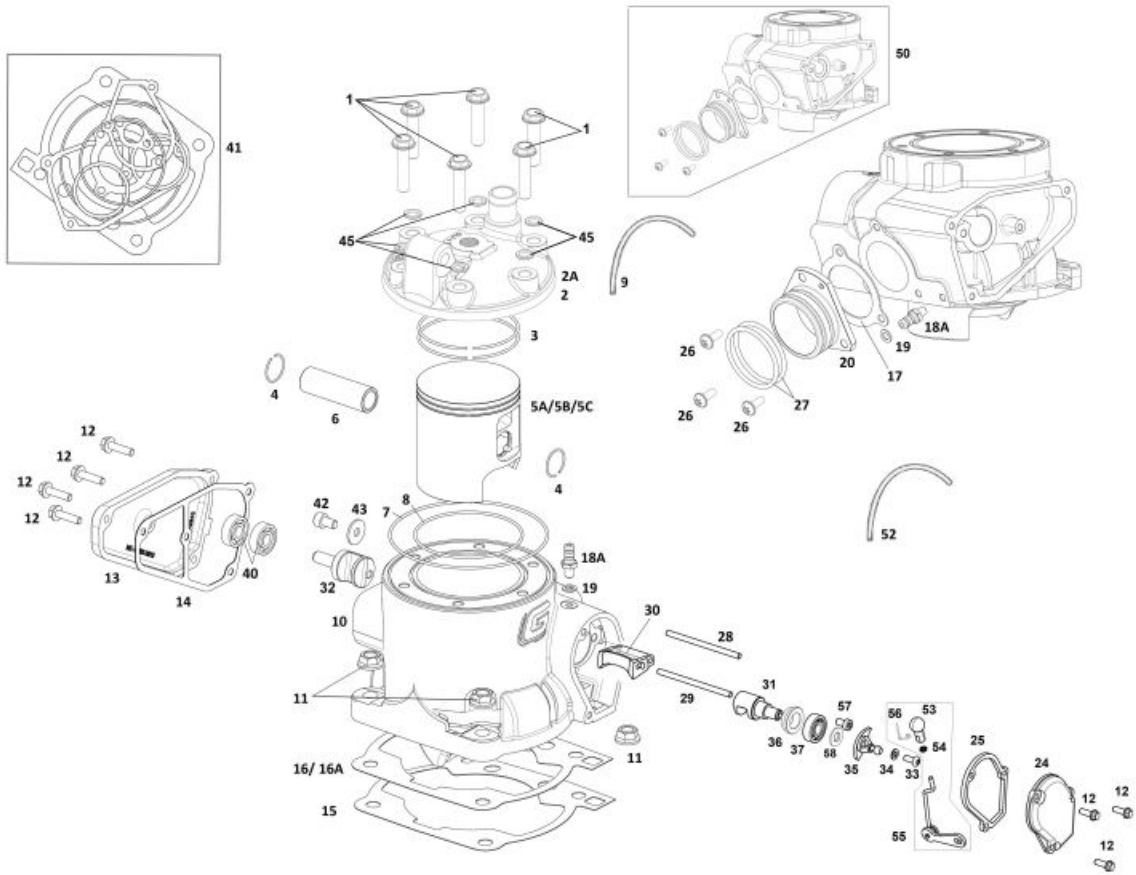

Cylinder

1	OBSOLETE : 0/000.460.9130 : HEAD SCREW 8x35 OBSOLETE T0208035 (u. 6) HEAD SCREW 8x35 : T0208035 0/000.460.9130 (u. 6)
2	RJ-MR CYLINDER HEAD (250cc) (2018-2019) : ME75000GG-CLK-1 0/005.770.9101 (u. 1) OBSOLETE : 0/005.770.9101 : (ENDURO) CYLINDER HEAD (250cc) (2018-2019) OBSOLETE ME75000GG-CLK-1 (u. 1) - 250cc (ENDURO) CYLINDER HEAD (300cc) (2018) ME75000GG-CLJ-1 (u. 1) - 300cc
2A	(ENDURO) CYLINDER HEAD GP (250cc) (2018) ME75000GG-CRC-1 (u. 1) - EnduroGP 250cc RJ-CYLINDER HEAD *300cc* {GASGAS EC GP 2018-2019} ME75000GG-CRB-1 (u. 1) - EnduroGP 250cc / 300cc
3	(ENDURO) PISTON RINGS SET (250cc) : 25011250 ME25616040 (u. 1) - 250cc PISTON RINGS SET *300cc* {GASGAS EC/XC} : ME30916040R ME30916040 (u. 1) - 300cc
4	(ENDURO) ROUND PISTON CLIP 18mm ME25616126 (u. 2)
5C	S3 Engine - ENDURO S3 PISTON *C* 250cc KIT {RIEJU/GASGAS 00-19/SHERCO 12-16} PI-664-C (u. 1) PISTON C *250cc* {RIEJU/GASGAS} : 25010502, ME25616122 ME25616122R (u. 1) - 250cc S3 Engine - ENDURO S3 PISTON *C* 300cc {RIEJU/GASGAS/BETA 18-20/SHERCO 12-15} PI-963-C (u. 1) PISTON C *300cc* {RIEJU 2018->} : ME30916122, ME30916123 ME30916122R (u. 1) - 300cc