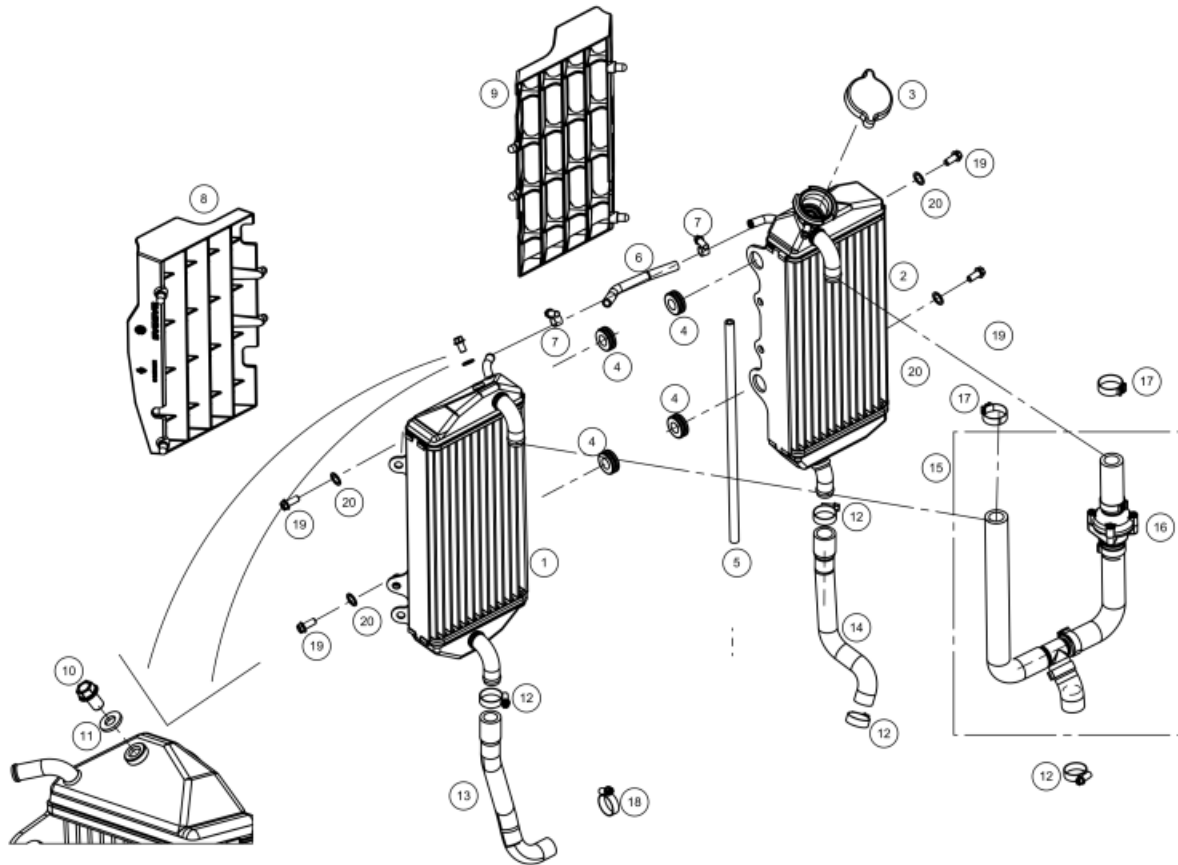

Radiator

OBSOLETE : 0/000.580.9103 : (ENDURO) (LEFT) RADIATOR (2018-2019) : BE70500GG-CLJ-1 **OBSOLETE**
0/000.580.9101 (u. 1)

1

OBSOLETE : 0/000.580.9101 : (ENDURO) (LEFT) RADIATOR (2018-2019) **OBSOLETE**
BE70500GG-CLJ-1 (u. 1)

OBSOLETE : 0/000.580.9102 : (ENDURO) (RIGHT) RADIATOR W/CAP (2018-2019) **OBSOLETE**
BE70000GG-CLJ-1 (u. 1)

2

RJ-MR (RIGHT) RADIATOR (SIX-DAYS) (2019) : BE70000GG-CSK-1, BE70000GG-CLJ-1
0/000.580.9102 (u. 1)

OBSOLETE : 0/000.410.9101 : (ENDURO) RADIATOR CAP (2018-2019) **OBSOLETE**
BE70150GG-CLJ-1 (u. 1)

3

RJ-MR RADIATOR CAP (2018-2019) : BE70150GG-CLJ-1
0/000.410.9101 (u. 1)

(ENDURO) RADIATOR SILENBLOCK GROMMET : G210700
BIE500132031 (u. 4)

4

OBSOLETE : 0/000.290.9117 : (ENDURO) RADIATOR BREATHER HOSE 5X8 39CM (2018-2019) **OBSOLETE**
BE25632009 (u. 1)

5

RJ-MR RADIATOR BREATHER HOSE 5X8 39CM (2018-2019) : BE25632009
0/000.290.9117 (u. 1)

OBSOLETE : 0/000.290.9103 : (ENDURO) RADIATOR UNION HOSE (2018-2019) **OBSOLETE**
BE71015GG-CLJ-1 (u. 1)

6

RJ-MR RADIATOR UNION HOSE (2018-2019) : BE71015GG-CLJ-1
0/000.290.9103 (u. 1)

TORRO COLLAR WITHOUT END (10107270010) : L200060
0/000.680.9108 (u. 2)

7

OBSOLETE : 0/000.680.9108 : TORRO COLLAR WITHOUT END (10107270010) **OBSOLETE**
L200060 (u. 2)