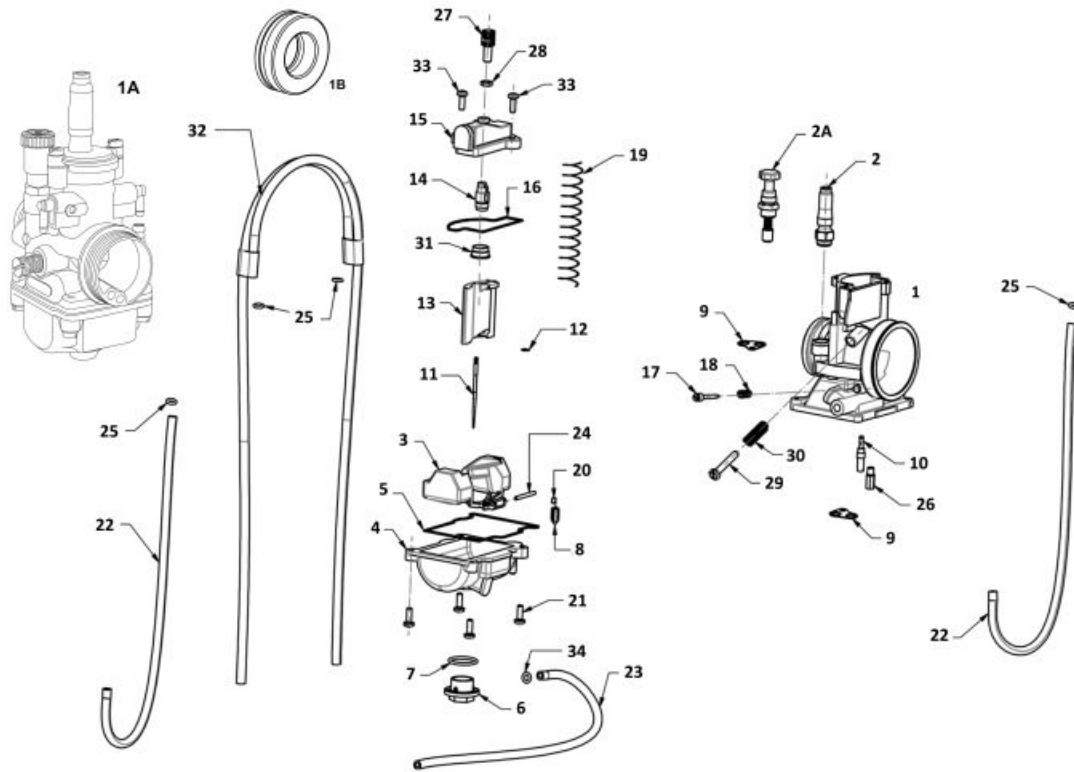

Carburetor

1	RJ-MR KEIHIN CARBURETOR PWKS DIAM.38 : BE780002508 : BE78000GG-CSK-1 0/005.155.9100 (u. 1)
	OBSOLETE : 0/005.155.9100 : (ENDURO) KEIHIN CARBURETOR PWKS DIAM.38 : BE780002508 OBSOLETE BE78000GG-CSK-1 (u. 1)
1A	RJ-MR CARBURETOR PHBG 21 DS 73/33 CLUCTH OUTER 40 (FOR EUROPE UNITS ONLY) : BE78000GG-EKF-1 0/005.155.9103 (u. 1)
	OBSOLETE : 0/005.155.9103 : (ENDURO) CARBURETOR PHBG 21 DS 73/33 CLUCTH OUTER 40 (FOR EUROPE UNITS ONLY) OBSOLETE BE78000GG-EKF-1 (u. 1)
1B	RJ-MR CARBURETOR ADAPTOR (2018-2019) : BE78100GG-CLJ-1 0/005.150.9102 (u. 1)
	OBSOLETE : 0/005.150.9102 : (ENDURO) CARBURETOR ADAPTOR (2018-2019) OBSOLETE BE78100GG-CLJ-1 (u. 1)
2A	(ENDURO) CARBURATOR COLD STARTER KNOB SET ME25690011 (u. 1)
2	RJ-CARBURATOR CHOKE CABLE ADAPTER : BE783002508 ME25000173012 (u. 1)
3	(ENDURO) CARBURATOR FLOAT ME25000183012 (u. 1)
4	(ENDURO) CARBURATOR FLOAT BOWL ME25000193012 (u. 1)
5	(ENDURO) CARBURATOR FLOAT BOWL DRAIN SEAL ME25000203012 (u. 1)
6	(ENDURO) CARBURATOR FLOAT BOWL DRAIN CAP ME25690015 (u. 1)
7	OBSOLETE : (ENDURO) CARBURATOR DRAIN CAP O-RING ME25690016 (u. 1)
8	(ENDURO) CARBURATOR NEEDLE ME25000213012 (u. 1)
9	OBSOLETE : CARBURATOR BREATHER TUBE HOLDER {RIEJU} OBSOLETE ME25000223012 (u. 1)