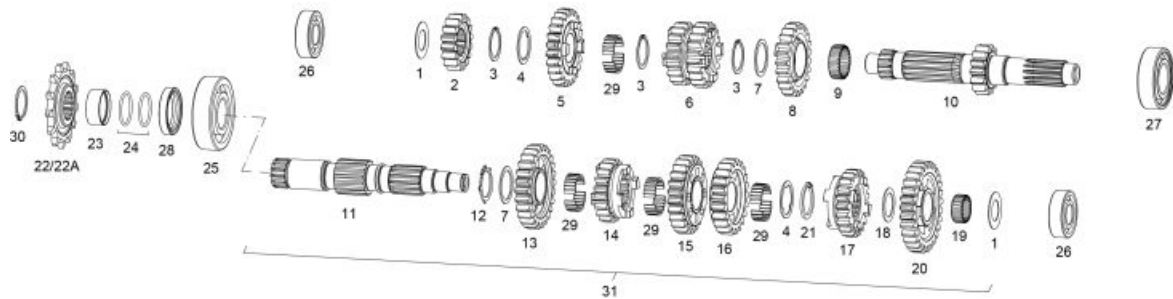

Gear change

1	(ENDURO) SHIFT WASHER 18x315x07 ME25636014 (u. 2)
2	(ENDURO) PRIMARY II PINION ME25636071 (u. 1)
3	OBSOLETE : 0/000.300.9107 : (ENDURO) CIRCLIP DIN 471 : 25049255 OBSOLETE ME25936084 (u. 3)
	RJ-MR CIRCLIP DIN 471 : 25049255 : ME25936084 0/000.300.9107 (u. 3)
4	(ENDURO) GROOVING WASHER 315x(25x22)x1 ME25636091 (u. 2)
5	(ENDURO) PRIMARY VI PINION ME25636074 (u. 1)
6	PRIMARY III AND IV PINION {GASGAS EC/XC 18 → , RIEJU MR 21 → } ME25636072 (u. 1)
7	GEAR WASHER 25.2x31.5x1 ME25636017 (u. 2)
8	(ENDURO) PRIMARY V PINION ME25636073 (u. 1)
9	OBSOLETE : 0/000.960.9104 : GEAR BEARING OBSOLETE M02616000 (u. 1)
	RJ-GEAR BEARING K25-29-10 : M02616000 0/000.960.9104 (u. 1)
10	(ENDURO) PRIMARY AXLE : ME25636070 ME250236070 (u. 1)
11	(ENDURO) SECONDARY AXIS ME410002508 (u. 1)
12	CIRCLIP DIN 983 D.25 (25049255) ME25636095 (u. 1)
13	PINION SECONDARY II 7-26 : ME25636077 ME250136077 (u. 1)
14	SECONDARY VI PINION : ME25636081 ME250136081 (u. 1)
15	SECONDARY III PINION ME25636078 (u. 1)
16	SECONDARY IV PINION ME25636079 (u. 1)
17	SECONDARY V PINION ME25636080 (u. 1)