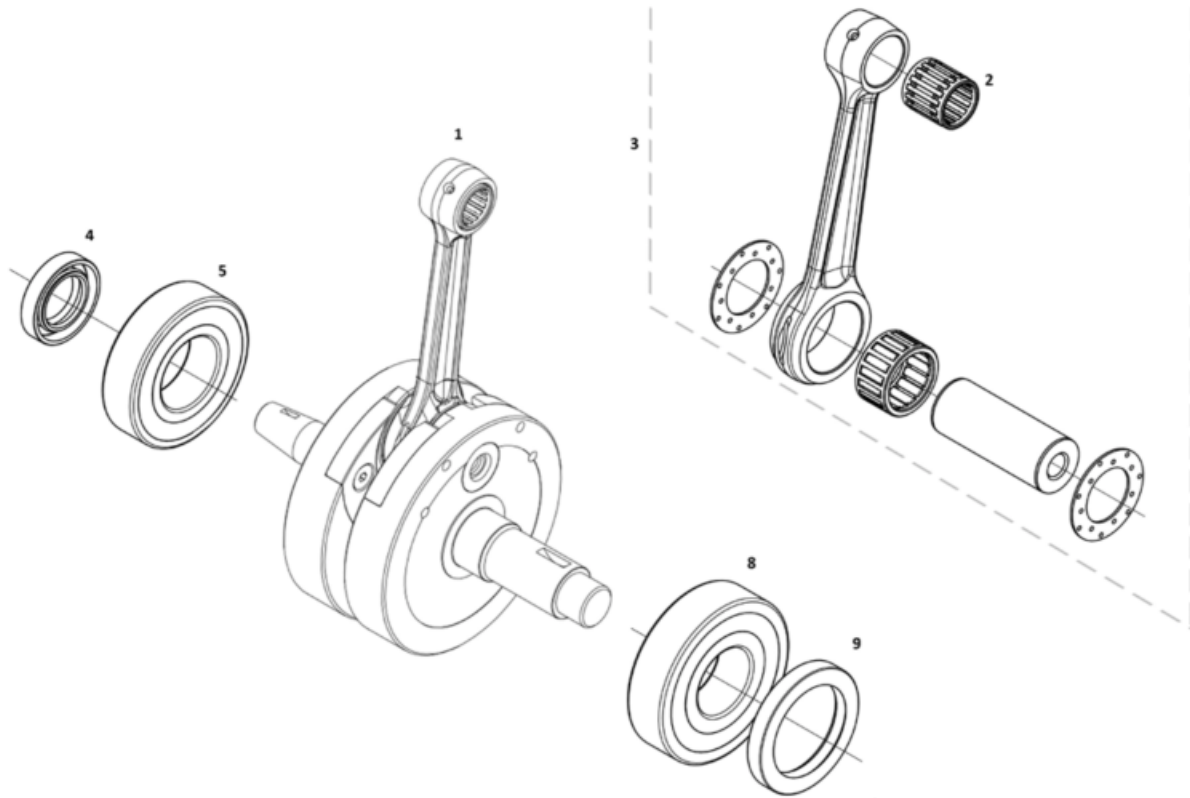

Crankshaft

RJ-MR CRANKSHAFT (200cc) : ME30000CT-CBT-1
0/005.705.9101 (u. 1)

1 OBSOLETE : 0/005.380.9101 : (ENDURO) CRANKSHAFT ASSEMBLY (250,300cc)**OBSOLETE**
ME30000CT-CLJ-1 (u. 1) - 250cc / 300cc

OBSOLETE : 0/005.705.9101 : (ENDURO) CRANKSHAFT (200cc)**OBSOLETE**
ME30000CT-CBT-1 (u. 1) - 200cc

2 (ENDURO) PISTON PIN BEARING : ME25616127
ME25616035 (u. 1)

OBSOLETE : 0/000.980.9102 : CONECTING ROD *250cc, 300cc* {GASGAS} : ME30912100, 25018249**OBSOLETE**
ME25612100 (u. 1)

3 Wossner Pistons - CONNECTING ROD *200,250,300* {GASGAS 96-19, RIEJU 21->}
P2021 (u. 1)

RJ-CONNECTING ROD *200,250,300* {GASGAS 96-19, RIEJU 21->} : ME25612100, ME30912100, 25018249
0/000.980.9102 (u. 1)

4 RJ-LEFT CRANKSHAFT SEAL : 12504002, 25004000, ME25612009 : ME250112009
0/000.890.9103 (u. 1)

OBSOLETE : 0/000.890.9103 : (ENDURO) (LEFT) CRANKSHAFT SEAL : 12504002, 25004000, ME25612009**OBSOLETE**
ME250112009 (u. 1)

(ENDURO) (LEFT) CRANKSHAFT BEARING (CERAMIC)
ME31010GG-CLJ-1/AFT (u. 1)

5 OBSOLETE : 0/000.960.9115 : (ENDURO) (LEFT) CRANKSHAFT BEARING**OBSOLETE**
ME31010GG-CLJ-1 (u. 1)

LEFT CRANKSHAFT BEARING (CERAMIC) : ME31010GG-CLJ-1/AFT
0/000.960.9115/AFT (u. 1)

RJ-MR (LEFT) CRANKSHAFT BEARING : ME31010GG-CLJ-1 : ME310002508
0/000.960.9115 (u. 1)

6 CRANKSHAFT FLYWHEEL KEY : MT280234016
0/005.490.9102 (u. 1)

OBSOLETE : 0/005.490.9102 : (TRIALS) CRANKSHAFT FLYWHEEL KEY**OBSOLETE**
MT280234016 (u. 1)