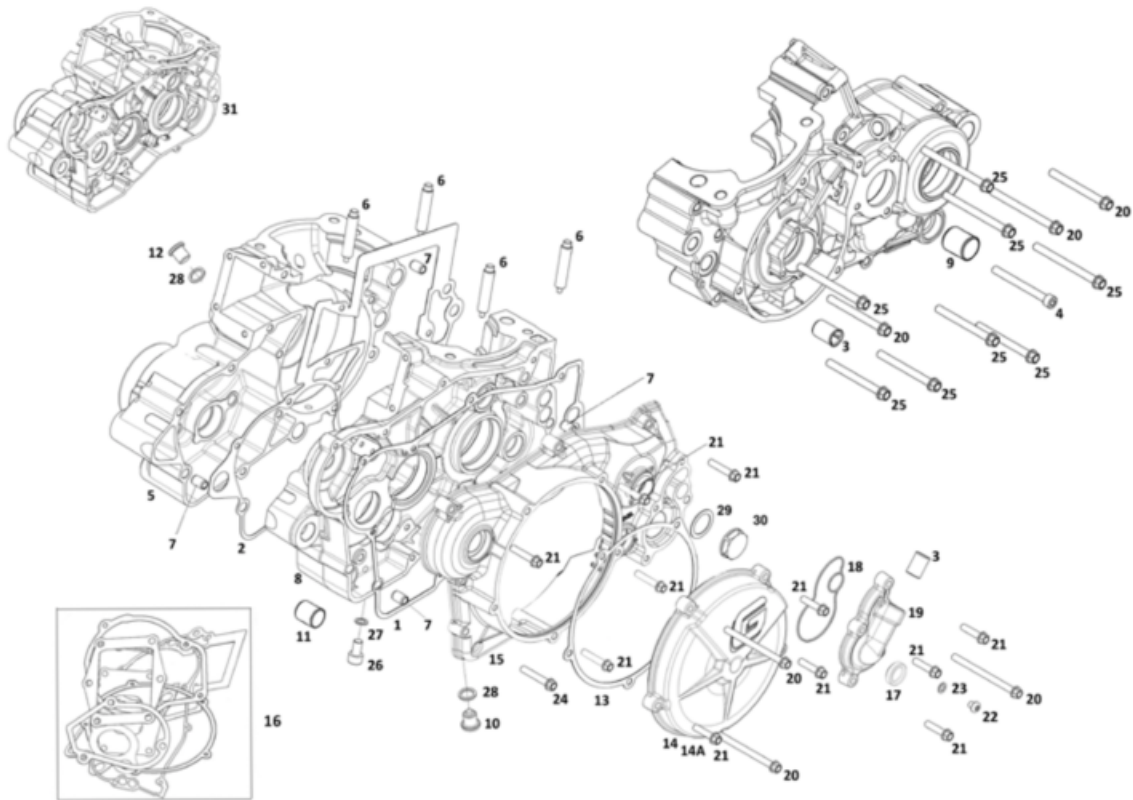

Engine crankcase

1	RJ-MR CLUTCH COVER GASKET : ME25644002 0/000.490.9108 (u. 1)
	OBSOLETE : 0/000.490.9108 : (ENDURO) CLUTCH COVER GASKET OBSOLETE ME25644002 (u. 1)
2	OBSOLETE : 0/000.490.9118 : (ENDURO) CRANKCASE GASKET OBSOLETE ME94000GG-CLJ-1 (u. 1)
	RJ-MR CRANKCASE GASKET : ME94000GG-CLJ-1 0/000.490.9118 (u. 1)
3	OBSOLETE : 0/000.480.9123 : (ENDURO) WATER INLET FITTING OBSOLETE ME57015GG-CAB-1 (u. 2)
	RJ-MR WATER INLET FITTING : ME57015GG-CAB-1 0/000.480.9123 (u. 2)
4	ALLEN BOLT 6x60 : T0306060 0/000.460.9150 (u. 1)
	OBSOLETE : 0/000.460.9150 : ALLEN BOLT 6x60 OBSOLETE T0306060 (u. 1)
6	OBSOLETE : 0/000.280.9100 : (ENDURO) CYLINDER PIN OBSOLETE ME25616023 (u. 4)
	RJ-MR CYLINDER PIN : ME25616023 0/000.280.9100 (u. 4)
7	RJ-ENGINE CASE LOCATER BUSHING : ME25610018 : M01017000 0/000.480.9119 (u. 4)
	OBSOLETE : 0/000.480.9119 : ENGINE CASE LOCATER BUSHING : ME25610018 OBSOLETE M01017000 (u. 4)
9	OBSOLETE : 0/000.480.9117 : BUSHING 12x15 (2000-2019) : ST950210 OBSOLETE C200101 (u. 1)
	RJ-BUSHING 12x15 (2000-2019) : ST950210 : C200101 0/000.480.9117 (u. 1)