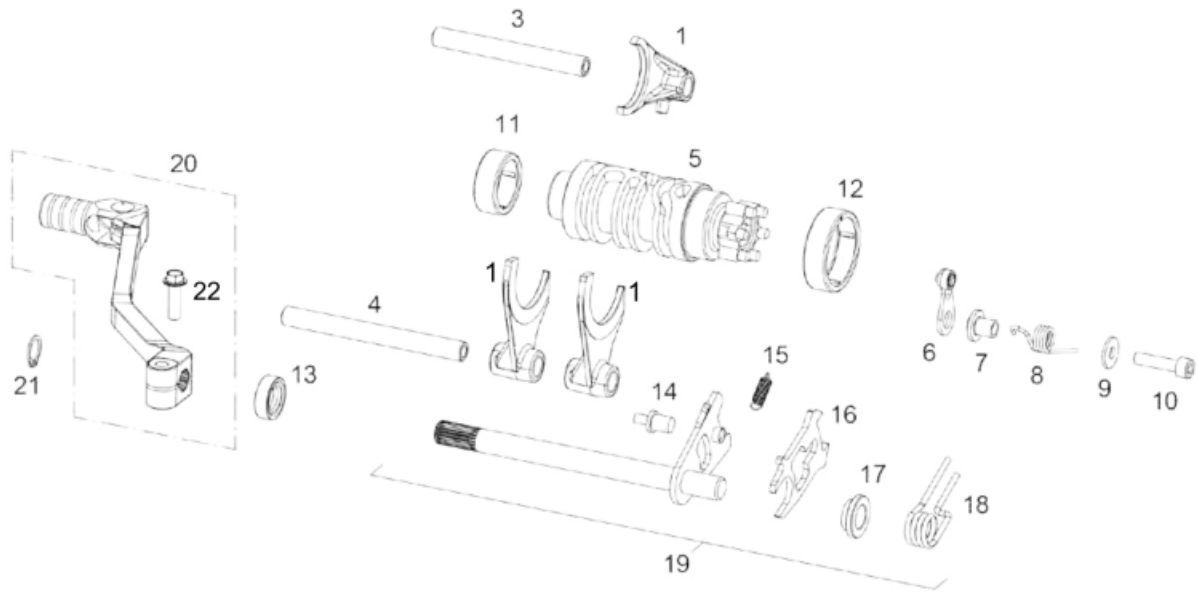

Axis Gearshift

	OBSOLETE : 0/005.330.9100 : (RIEJU) PRIMARY AND SECONDARY FORKS KIT ME47000CT-CLJ-1 (u. 1)
1	OBSOLETE : (ENDURO) SHIFT FORK 1-2-3-4 (2001-2017) : ME25636008, ME47000CT-CLJ-1OBSOLETE 0/005.330.9100 (u. 1)
3	OBSOLETE : 0/000.190.9107 : (ENDURO) SHORT FORK SHAFTOBSOLETE ME25636045 (u. 1) RJ-MR SHORT FORK SHAFT : ME25636045 0/000.190.9107 (u. 1)
4	OBSOLETE : 0/000.190.9106 : (ENDURO) LONG FORK SHAFTOBSOLETE ME25636044 (u. 1) RJ-MR LONG FORK SHAFT : ME25636044 0/000.190.9106 (u. 1)
5	RJ-MR SHIFT CAM : ME250036031, ME25836031 : ME250536031 0/005.090.9100 (u. 1) OBSOLETE : 0/005.090.9100 : (ENDURO) SHIFT CAM : ME250036031, ME25836031OBSOLETE ME250536031 (u. 1)
6	OBSOLETE : 0/005.560.9100 : (ENDURO) SHIFT STOP CAM : ME250036033OBSOLETE ME250036033CT (u. 1) RJ-SHIFT STOP CAM {GASGAS/RIEJU} : ME250036033 : ME250036033CT 0/005.560.9100 (u. 1)
7	OBSOLETE : 0/000.480.9122 : (ENDURO) GEAR BUSHINGOBSOLETE ME25636047 (u. 1) RJ-MR GEAR BUSHING : ME25636047 0/000.480.9122 (u. 1)
8	OBSOLETE : 0/000.470.9108 : (ENDURO) GEAR STOP SPRINGOBSOLETE ME250036034 (u. 1) RJ-MR GEAR STOP SPRING : ME250036034 0/000.470.9108 (u. 1)
9	WASHER 6x16x1.5 : T4006016 0/000.440.9125 (u. 1) OBSOLETE : 0/000.440.9125 : WASHER 6x16x1.5OBSOLETE T4006016 (u. 1)
10	OBSOLETE : 0/000.460.9121 : FLANGE BOLT 6x25 10.9 : T0206025/2OBSOLETE T0206025 (u. 1) FLANGE BOLT 6x25 10.9 : T0206025/2 : T0206025 0/000.460.9121 (u. 1)