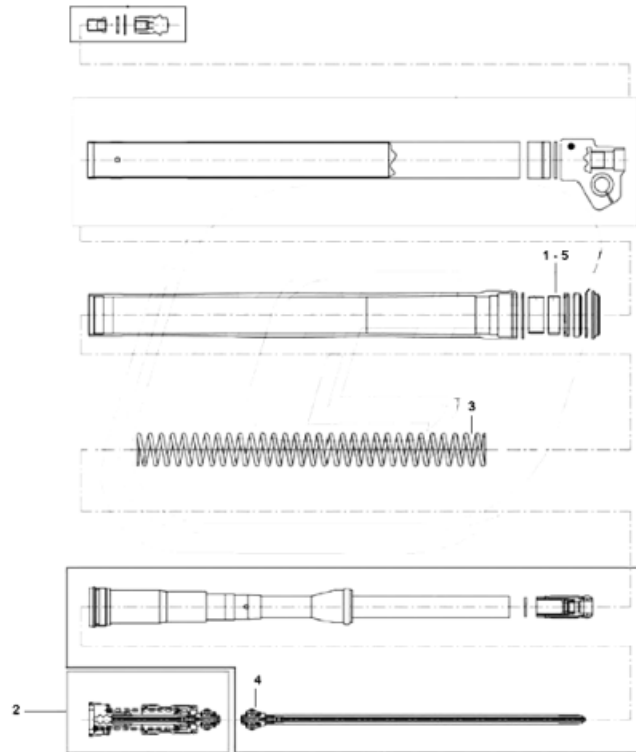

KYB Tools

1	(ENDURO) KAYABA SUSPENSION SEAL TOOL BE20225GG-CLJ-1 (u. 1)
2	(ENDURO) KAYABA SUSPENSION CAP TOOL BE21105GG-CLJ-1 (u. 1)
3	(ENDURO) KAYABA SUSPENSION PISTON BRACKET TOOL BE20230GG-CLJ-1 (u. 1)
4	(ENDURO) KAYABA SUSPENSION CARTRIDGE CAP TOOL BE21106GG-CLJ-1 (u. 1)
5	(ENDURO) KAYABA SUSPENSION SEAL INSERT TOOL BE20235GG-CLJ-1 (u. 1)