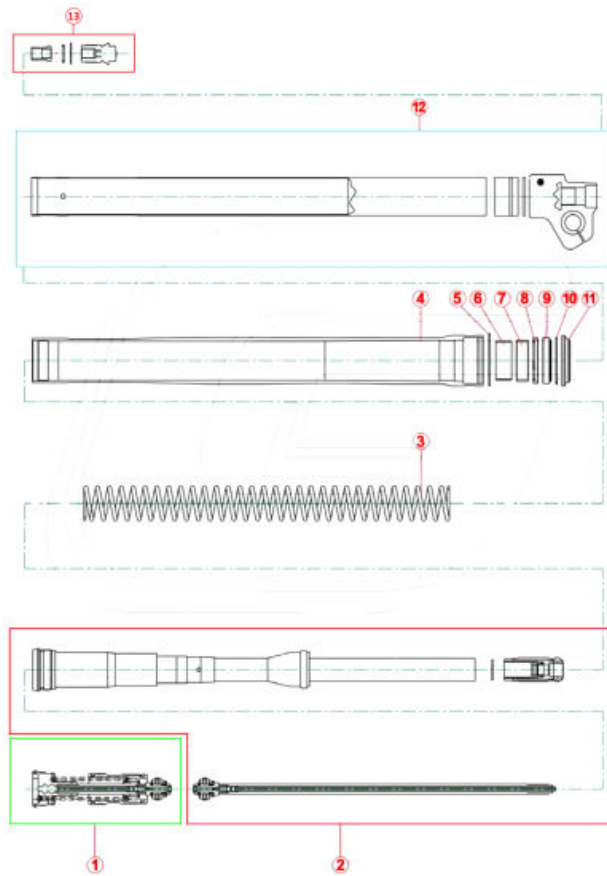

Front Fork parts

1	(ENDURO) KAYABA SUSPENSION COMPLETE CARTRIDGE CAPSULE BE20240CT-CLJ-1 (u. 1)
2	(ENDURO) KAYABA HYDRAULIC SUSPENSION SET BE20220GG-CLJ-1 (u. 1)
3A	(ENDURO) KAYABA SUSPENSION SPRINGS SET 4.0 BE20170CT-CLJ-1 (u. 1)
3B	(ENDURO) KAYABA SUSPENSION SPRINGS SET 4.2 BE20171CT-CLJ-1 (u. 1)
3C	(ENDURO) KAYABA SUSPENSION SPRINGS SET 4.4 BE20172CT-CLJ-1 (u. 1)
4	(ENDURO) KAYABA SUSPENSION BOTTEL SET BE20100CT-CLJ-1 (u. 1)
5	KAYABA SUSPENSION RETENTION RING {GASGAS EC/XC} BE20145GG-CLJ-1 (u. 1)
6	(ENDURO) KAYABA GLACIER FORK-LEG SUSPENSION (110034800102) BE20150GG-CLJ-1 (u. 1)
7	(ENDURO) KAYABA SUSPENSION GLACIER BAR (110044800202) BE20151GG-CLJ-1 (u. 1)
8	(ENDURO) KAYABA SUSPENSION WASHER BE20186GG-CLJ-1 (u. 1)
9	(ENDURO) KAYABA SUSPENSION SEALS SET BE20140CT-CLJ-1 (u. 1)
10	(ENDURO) KAYABA SUSPENSION CIRCLIP CTO. BE20135GG-CLJ-1 (u. 1)
11	KAYABA SUSPENSION DUSTKEEPER SET {RIEJU} BE20130CT-CLJ-1 (u. 1)
12A	(ENDURO) (RIGHT) KAYABA COMPLETE SUSPENSION BAR BE20110CT-CLJ-1 (u. 1)