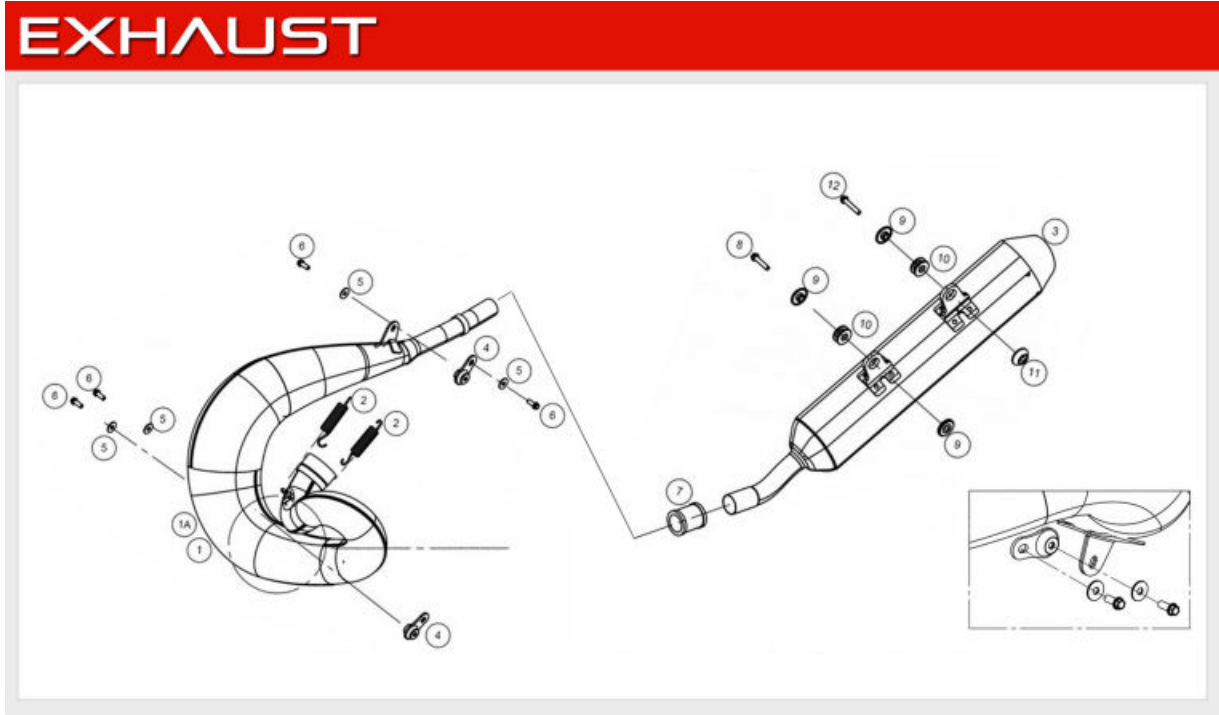

Exhaust pipe

1	RJ-OEM EXHAUST PIPE {GASGAS 18-19, RIEJU MR 20 -} : BE86001GG-CLJ-1 0/000.290.9114 (u. 1) OBSOLETE : 0/000.290.9114 : (ENDURO) OEM EXHAUST PIPE (2018-2019)OBSOLETE BE86001GG-CLJ-1 (u. 1)
2	OBSOLETE : 0/000.470.9106 : (ENDURO) EXHAUST PIPE SPRING (2016-2019) : BE25610042OBSOLETE BE86050GG-EKF-1 (u. 2) RJ-MR EXHAUST PIPE SPRING (2016-2019) : BE25610042 : BE86050GG-EKF-1 0/000.470.9106 (u. 2)
3	FMF Racing - ENDURO POWERCORE 2.1 MUFFLER *200,250,300cc* {GASGAS 18-19, RIEJU MR 21->} FMF025257 (u. 1) FMF Racing - ENDURO TURBINE CORE 2.1 MUFFLER *250,300cc* {GASGAS 18-19, RIEJU MR 21->} FMF025220 (u. 1) OBSOLETE : 0/000.870.9102 : (ENDURO) SILENCER FMF POWERCORE 2.1 *SILENT BLOCK & BUSHING NOT INCLUDEDOBSOLETE BE87000GG-CLJ-1 (u. 1)
4	OBSOLETE : 0/000.360.9107 : (ENDURO) EXHAUST SILENBLOCK (2018-2019)OBSOLETE BE86055GG-CEQ-1 (u. 2) RJ-MR EXHAUST SILENBLOCK (2018-2019) : BE86055GG-CEQ-1 0/000.360.9107 (u. 2)
5	OBSOLETE : WASHER 6x18x1.5OBSOLETE T4006018 (u. 4) WASHER 6x18x1.5 : T4006018 0/000.440.9126 (u. 4)
6	TT-HEX HEAD WASHER 6x16 T0206016 (u. 4) HEX FLANGE SCREW 6x16 : T0206016/2, T0106016N, T0106016, BE25618032, BE250018029 : T0206016 0/000.460.9119 (u. 4)
7	OBSOLETE : 0/000.490.9103 : (ENDURO) EXHAUST RUBBER GASKET : C280705OBSOLETE BE25626003 (u. 1) RJ-MR EXHAUST RUBBER GASKET : C280705, BE25626003 0/000.490.9103 (u. 1)
8	ALLEN BOLT 6X30 : BE250114144 : T0206030 0/000.460.9123 (u. 1) OBSOLETE : 0/000.460.9123 : ALLEN BOLT 6X30 : BE250114144OBSOLETE T0206030 (u. 1)