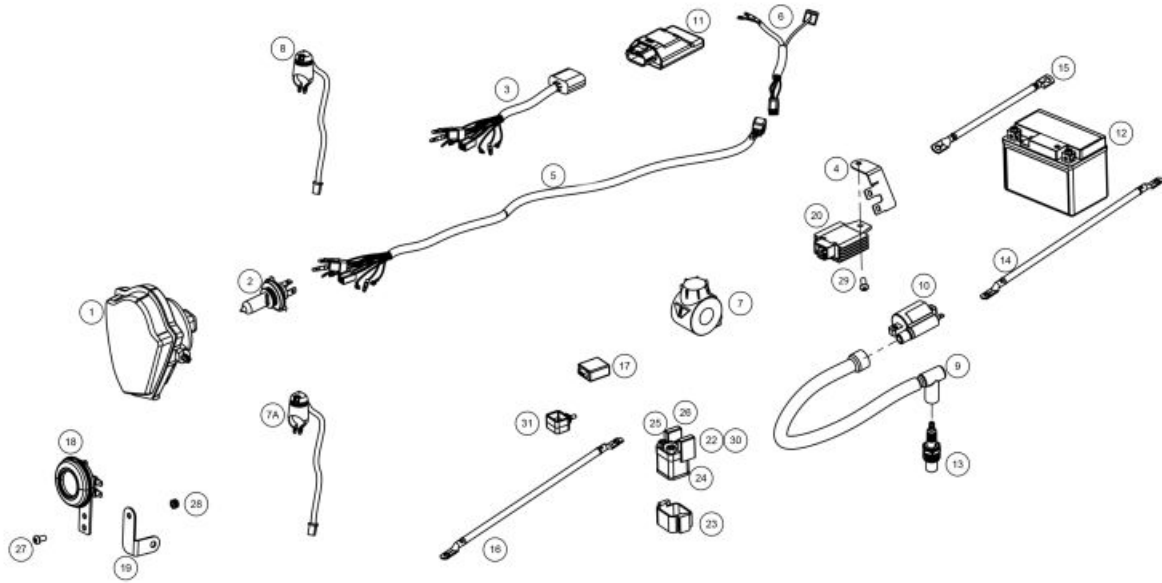

Electrical Part

OBSOLETE 0/000.600.0270 : FRONT HEADLIGHT {GASGAS 2011-}
EE200002511 (u. 1)

1 RJ-MR COMPLETE HEADLAMP BEAM UNIT: EE200002511
0/000.600.0270 (u. 1)

RJ-COMPLETE HEADLAMP BEAM UNIT
0/000.600.0260 (u. 1)

2 HS1 12V3535W HALOGEN BULB
L300125 (u. 1)

3 OBSOLETE : 0/000.160.9100 : (ENDURO) CDI WIRE HARNESS (2018, 2020)**OBSOLETE**
EE10000GG-CLJ-1 (u. 1)

RJ-MR CDI WIRE HARNESS (2018, 2020) : EE10000GG-CLJ-1
0/000.160.9100 (u. 1)

4 RJ-MR IGNITION CONNECTOR BRACKET (2018-2019) : EE75050GG-CLJ-1
0/000.980.9110 (u. 1)

OBSOLETE : 0/000.980.9110 : (ENDURO) IGNITION CONNECTOR BRACKET (2018-2019)**OBSOLETE**
EE75050GG-CLJ-1 (u. 1)

5 RJ-MR EC GENERAL WIRE HARNESS (2018-2019) : EE10010GG-CLJ-1
0/000.160.9102 (u. 1)

OBSOLETE : 0/000.160.9102 : (ENDURO) EC GENERAL WIRE HARNESS (2018-2019)**OBSOLETE**
EE10010GG-CLJ-1 (u. 1)

6 OBSOLETE : 0/000.160.9103 : (ENDURO) (REAR) TAIL LIGHT WIRE HARNESS (2018-2019)**OBSOLETE**
EE30010GG-CLJ-1 (u. 1)

RJ-MR (REAR) TAIL LIGHT WIRE HARNESS (2018-2019) : EE30010GG-CLJ-1
0/000.160.9103 (u. 1)

7 OBSOLETE : 0/000.720.9101 : (ENDURO) EC STARTING SWITCH (2018-2019)**OBSOLETE**
EE60201GG-CLJ-1 (u. 1)

RJ-MR EC STARTING SWITCH (2018-2019) : EE60201GG-CLJ-1
0/000.720.9101 (u. 1)

8 RJ- KILL SWITCH : ET85500GG-CGI-1
0/000.720.9102 (u. 1)

OBSOLETE : 0/000.720.9102 : (TRIALS) KILL SWITCH**OBSOLETE**
ET85500GG-CGI-1 (u. 1)

9 RJ-MR SPARK PLUG CAP NGK 5K OHM : BT280634000, BT27934000 : BE25934000
0/005.110.9100 (u. 1)

OBSOLETE : 0/005.110.9100 : (ENDURO) SPARK PLUG CAP NGK 5K OHM : BT280634000, BT27934000**OBSOLETE**
BE25934000 (u. 1)