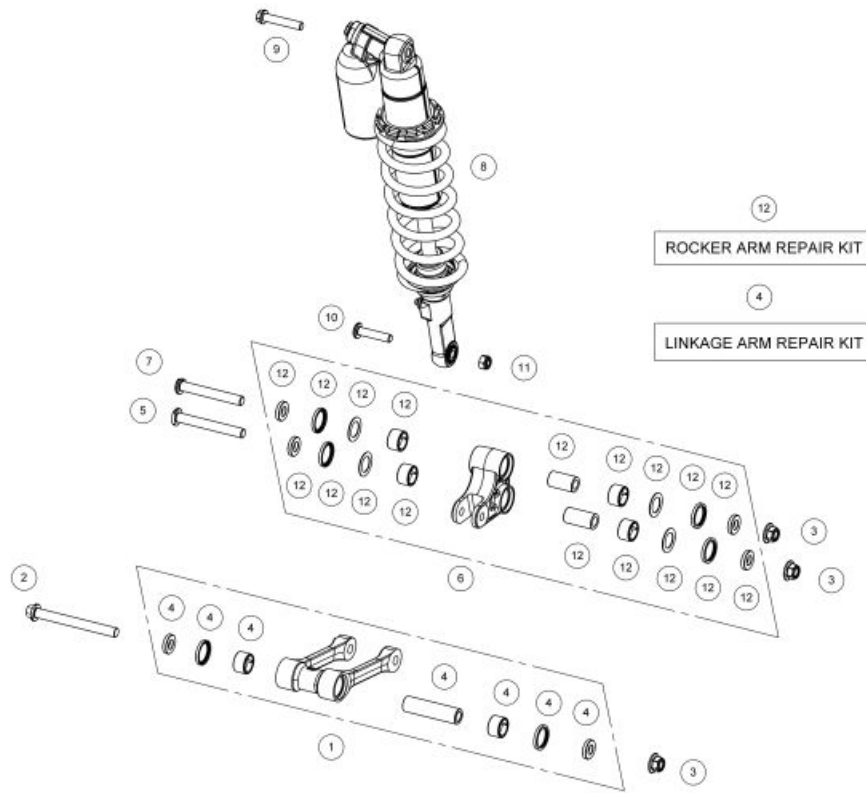

Link

1	LINKAGE KIT {GASGAS 18-19, RIEJU MR 20 ->} BE34000CT-CLJ-1 (u. 1)
2	RJ-MR FRAME LINKAGE AXLE BOLT 22X128 (2018-2019) : BE35001GG-CLJ-1 0/000.460.9102 (u. 1)
3	OBSOLETE : 0/000.460.9102 : (ENDURO) FRAME LINKAGE AXLE BOLT 22X128 (2018-2019)OBSOLETE BE35001GG-CLJ-1 (u. 1)
3	OBSOLETE : 0/000.340.9115 : NUT M12X1.25 .ZINC DIN 6923OBSOLETE T2112003 (u. 3)
3	NUT M12X1.25 .ZINC DIN 6923 : T2112003, MFS400134011 0/000.340.9115 (u. 3)
4	LINKAGE ARM REPAIR KIT {GASGAS EC/XC 18-19} BE32035CT-CLJ-1 (u. 1)
5	OBSOLETE : 0/000.460.9103 : (ENDURO) ROCKER AXLE LINKAGE BOLT 22X99.5 (2018-2019)OBSOLETE BE35002GG-CLJ-1 (u. 1)
5	RJ-MR ROCKER AXLE LINKAGE BOLT 22X99.5 (2018-2019) : BE35002GG-CLJ-1 0/000.460.9103 (u. 1)
6	(ENDURO) ROCKER PARTS KIT (2018-2019) BE32000CT-CLJ-1 (u. 1)
7	OBSOLETE : 0/000.460.9104 : (ENDURO) ROCKER SWINGARM AXLE BOLT 22X92.5 (2018-2019)OBSOLETE BE35003GG-CLJ-1 (u. 1)
7	RJ-MR ROCKER SWINGARM AXLE BOLT 22X92.5 (2018-2019) : BE35003GG-CLJ-1 0/000.460.9104 (u. 1)
8	OBSOLETE : 0/000.180.9100 : (ENDURO) KYB SHOCK (2018-2019)OBSOLETE BE30000GG-CLJ-1 (u. 1)
8	RJ-KYB SHOCK {GASGAS EC/XC 18-19, MR 2021 ->} : BE30000GG-CLJ-1 0/000.180.9100 (u. 1)