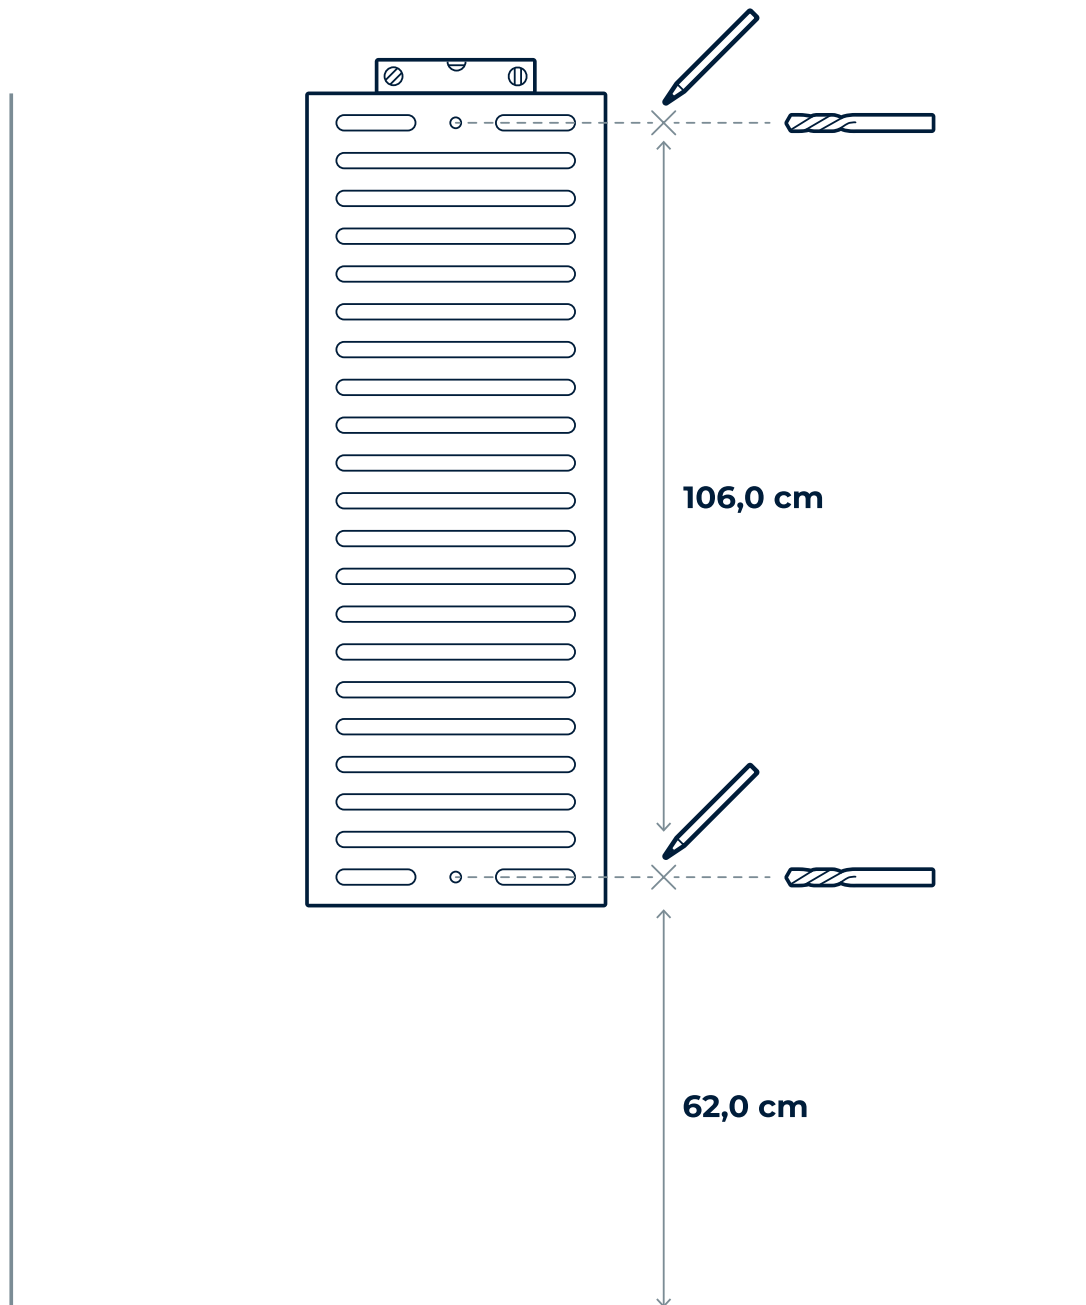

Da es viele unterschiedliche Wandbeschaffenheiten gibt, ist lediglich Montagematerial für die gängigsten Wandtypen beigelegt. Ggf. bitte im Fachhandel nach geeignetem Befestigungsmaterial für die jeweilige Wandbeschaffenheit erkundigen.

ENGLISH

Expert assembly is required. Improper assembly of the **LeanBoard** can lead to accidents or damage.

Since there are many different wall textures, only mounting material for the most common wall types is included. For advise, please ask a specialist retailer for suitable mounting material for the individual wall texture.

DEUTSCH

Die abgebildeten Montagemaße sind eine Empfehlung für alle Körpergrößen bis zu 185 cm. Bei größeren Personen empfehlen wir eine entsprechend höhere Montage. Beispielsweise empfehlen wir für Personen mit einer Körpergröße von 190 cm einen Abstand von 67,0 cm vom Fußboden bis zum unteren Bohrloch.

ENGLISH

Mounting dimensions as shown are a recommendation for all body sizes up to 185 cm. For larger persons we recommend a higher installation. For example, for people of 190 cm height we recommend a distance of 67.0 cm from floor to lower borehole.