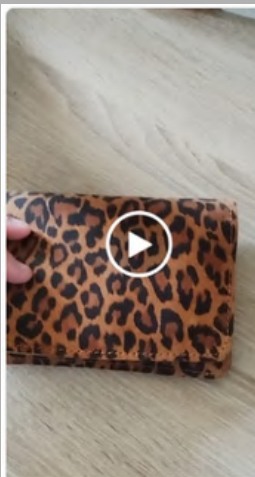

9/1/2024

★★★★★

Excelente experiencia de compra. Llevo usando el porta pasaporte de cuero varios meses y sigue impecable, de hecho el cuero va tomando un brillo muy bonito. Recomiendo 100% a los chicos de Cupertino.

Porta pasaporte single

Luis A. ✓ Verificada

20/10/2022

★★★★★

Excelente Producto He recibido en dos días esta Billetera y la encuentro formidable, amplia y cumple con las expectativas..Los felicito! sus productos son recomendables al 100x% .Volvería a comprar algún producto de uds.Saludos desde las Termas de Puyehue - Osorno/ Chile

Billetera Raulí

María Magdalena G. ✓ Verificada

26/12/2023

★★★★★

Hermosa tabaquera, tamaño ideal y diseño hermoso! Muy conforme con mi compra! Gracias Cupertino

Tabaquera

Fernanda P. ✓ Verificada

14/12/2023