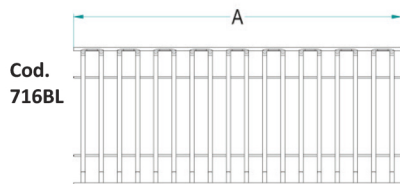

717

elite

Kit Scolapiatti in filo Ovale.
Dish drainer in oval wire.Griglie intercambiabili sul telaio
Interchangeable grids on the frame**717 KIT 45 X AR (601)****Finitura / Finish**

AR: Ardesia "Slate" (RAL 7043)

CH: Champagne

T: Black nickel coated

C: Cromo / Chrome coated

E: Elettrolucidato / Electropolished

Z: Zincato / Galvanized

X: Inox / Stainless steel

**Vaschetta portagocce
Drip catcher tray -**

"- " : Trasparente plastic

601 : Inox / Stainless steel

Larghezza / Width

-	45	60	70	75	80	90	120
A [mm]	392	542	642	692	742	842	1142
B [mm]	390	540	640	690	740	840	1140
Spazi / Slots	12	17	19	21	23	27	35