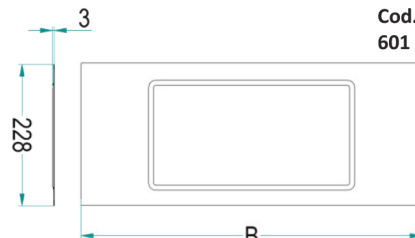

717

elite

Kit Scolapiatti in filo Ovale.
Dish drainer in oval wire.Griglie intercambiabili sul telaio
Interchangeable grids on the frame**717 KIT 45 X AR (601)****Finitura / Finish**

AR: Ardesia "Slate" (RAL 7043)

CH: Champagne

T: Black nickel coated

C: Cromo / Chrome coated

E: Elettrolucidato / Electropolished

Z: Zincato / Galvanized

X: Inox / Stainless steel

**Vaschetta portagocce
Drip catcher tray -**

"- " : Trasparente plastic

601 : Inox / Stainless steel

Larghezza / Width

-	45	60	70	75	80	90	120
A [mm]	392	542	642	692	742	842	1142
B [mm]	390	540	640	690	740	840	1140
Spazi / Slots	12	17	19	21	23	27	35