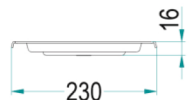

717

elite

Kit Scolapiatti in filo Ovale.
Dish drainer in oval wire.Griglie intercambiabili sul telaio
Interchangeable grids on the frame**717 KIT 45 X AR (601)****Finitura / Finish**

AR: Ardesia "Slate" (RAL 7043)

CH: Champagne

T: Black nickel coated

C: Cromo / Chrome coated

E: Elettrolucidato / Electropolished

Z: Zincato / Galvanized

X: Inox / Stainless steel

**Vaschetta portagocce
Drip catcher tray -**

"- " : Trasparente plastic

601 : Inox / Stainless steel

Larghezza / Width

-	45	60	70	75	80	90	120
A [mm]	392	542	642	692	742	842	1142
B [mm]	390	540	640	690	740	840	1140
Spazi / Slots	12	17	19	21	23	27	35