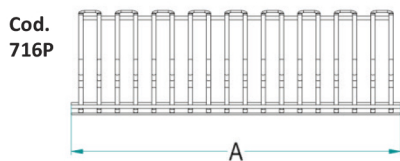

717

elite

Kit Scolapiatti in filo Ovale.
Dish drainer in oval wire.Griglie intercambiabili sul telaio
Interchangeable grids on the frame**717 KIT 45 X AR (601)****Finitura / Finish**

AR: Ardesia "Slate" (RAL 7043)

CH: Champagne

T: Black nickel coated

C: Cromo / Chrome coated

E: Elettrolucidato / Electropolished

Z: Zincato / Galvanized

X: Inox / Stainless steel

**Vaschetta portagocce
Drip catcher tray -**

"- " : Trasparente plastic

601 : Inox / Stainless steel

Larghezza / Width

-	45	60	70	75	80	90	120
A [mm]	392	542	642	692	742	842	1142
B [mm]	390	540	640	690	740	840	1140
Spazi / Slots	12	17	19	21	23	27	35