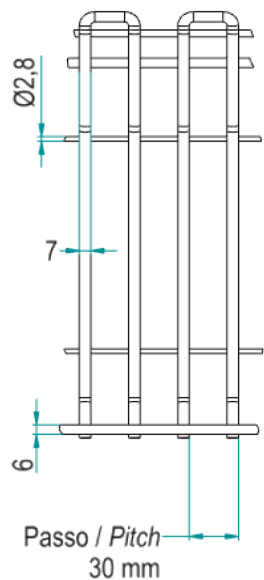

717

elite

Kit Scolapiatti in filo Ovale.
Dish drainer in oval wire.Griglie intercambiabili sul telaio
Interchangeable grids on the frame**717 KIT 45 X AR (601)****Finitura / Finish**

AR: Ardesia "Slate" (RAL 7043)

CH: Champagne

T: Black nickel coated

C: Cromo / Chrome coated

E: Elettrolucidato / Electropolished

Z: Zincato / Galvanized

X: Inox / Stainless steel

**Vaschetta portagocce
Drip catcher tray -**

"- " : Trasparente plastic

601 : Inox / Stainless steel

Larghezza / Width

-	45	60	70	75	80	90	120
A [mm]	392	542	642	692	742	842	1142
B [mm]	390	540	640	690	740	840	1140
Spazi / Slots	12	17	19	21	23	27	35