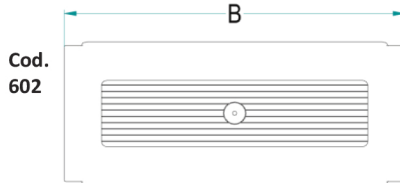

717

elite

Kit Scolapiatti in filo Ovale.
Dish drainer in oval wire.Griglie intercambiabili sul telaio
Interchangeable grids on the frame**717 KIT 45 X AR (601)****Finitura / Finish**

AR: Ardesia "Slate" (RAL 7043)

CH: Champagne

T: Black nickel coated

C: Cromo / Chrome coated

E: Elettrolucidato / Electropolished

Z: Zincato / Galvanized

X: Inox / Stainless steel

**Vaschetta portagocce
Drip catcher tray -**

"- " : Trasparente plastic

601 : Inox / Stainless steel

Larghezza / Width

-	45	60	70	75	80	90	120
A [mm]	392	542	642	692	742	842	1142
B [mm]	390	540	640	690	740	840	1140
Spazi / Slots	12	17	19	21	23	27	35