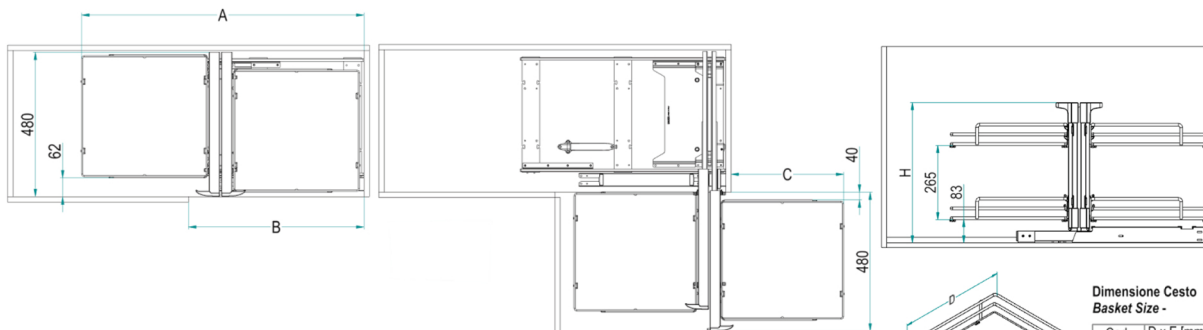

Compact. Meccanismo angolare reversibile con cesti totalmente estraibili.

Compact. Reversible mechanism with 4 fully extractable baskets.

Il codice si riferisce all'articolo completo (telaino + cesti)
The code refers to the whole article (frame + baskets)

F - Ferramenta interna all'imballo del meccanismo
Hardware inside mechanism package

Cod. -

Misure Anta / Door Size [cm]	A [mm]	B [mm]	C [mm]
40	700	364	190
45	700	414	240
50	830	464	290
60	930	564	390

Altezza / Height

Code	H [mm]	n° Baskets
B	500	2+2

Dimensione Cesto
Basket Size -

Cod.	D x E [mm]
40	407 x 215
45	407 x 265
50	407 x 315
60	407 x 415

* Altezza interna utile: 70 mm
Inside Height: 70 mm

Max portata kg 40

Maximum loading capacity 40 kg