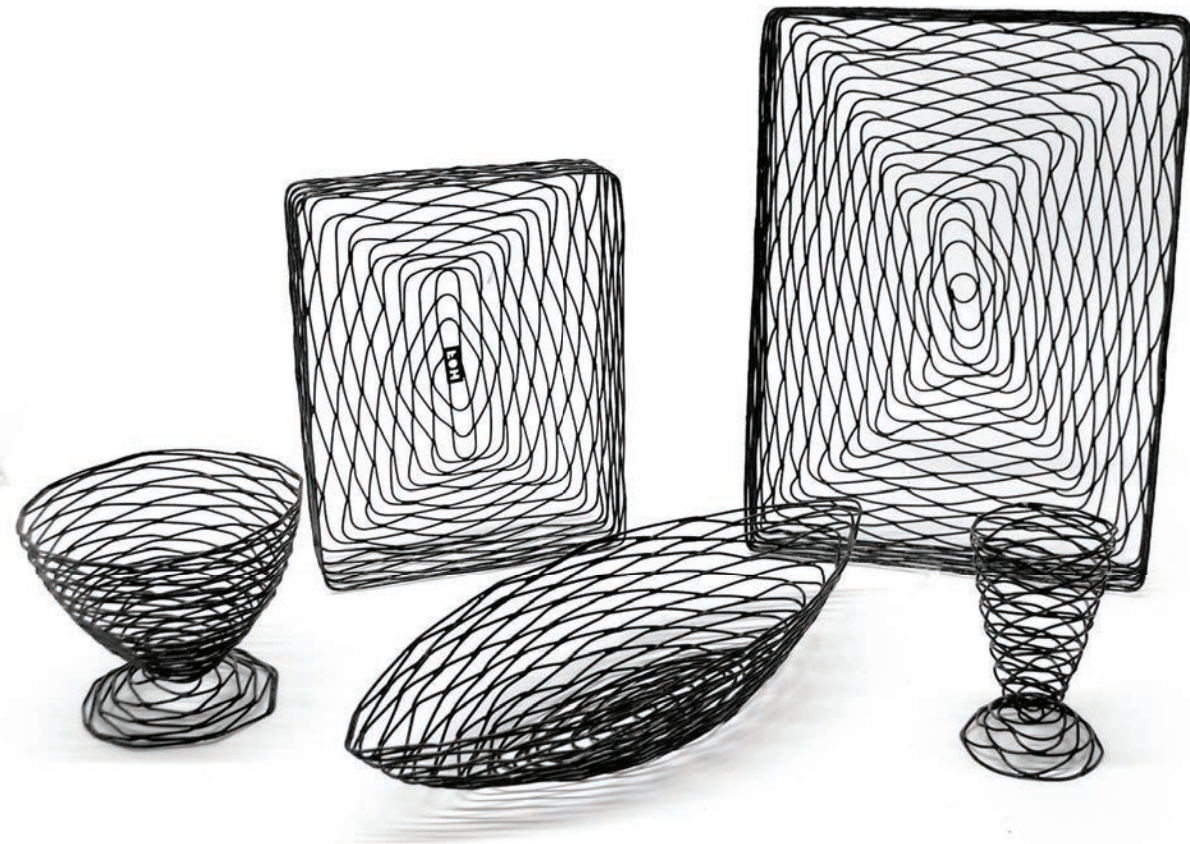

WIRE BUFFET

A

B

C

D

E