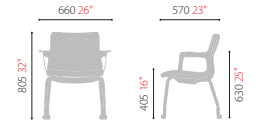

T601FEYU

- Climaflex Backrest
- 4-legs, Caster
- Fixed Armrests
- Stackable