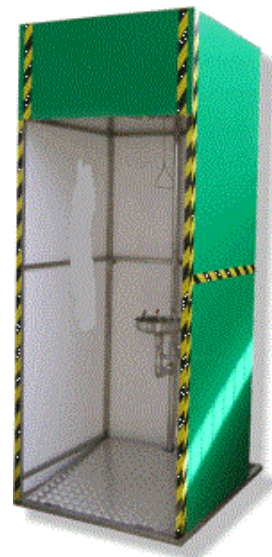

DOCCIA DI EMERGENZA RTS-104

Doccia con cabina in PVC senza deposito d'acqua.

La doccia si attiva quando l'utente si posiziona sulla pedana. Il fondo della piattaforma ha un design seghettato che impedisce lo scivolamento dell'utente. Oltre all'attivazione della doccia attraverso la pedana è fornita anche del controllo della maniglia.

- Ingresso acqua: 1 1/4"
- Uscita dell'acqua: 1 1/4"
- Materiale della doccia: acciaio inossidabile 304 AISI
- Misure: 100x100x250 cm
- Norme e norme di progettazione: EN 15154-1-2 e ANSI Z358.1-2009

DOCCIA DI EMERGENZA RTS-102

Doccia con cabina in PVC con deposito d'acqua.

Il deposito dell'acqua è disponibile in vetroresina, composito, polipropilene o materiale inossidabile ed ha una capienza di 1000, 1500 oppure 2000 litri di acqua. È possibile installare un sistema di riscaldamento affinché l'acqua nel deposito non si ghiacci. Le pareti della cabina possono essere realizzate in materiale composito o PVC.

La doccia si attiva attraverso la pedana oppure con la panic bar.

- Ingresso acqua: 1 1/4"
- Uscita dell'acqua: 1 1/4"
- Materiale della doccia: acciaio inossidabile 304 AISI
- Misure: 1100x100x300-350 cm
- Norme e norme di progettazione: EN 15154-1-2 e ANSI Z358.1-2009