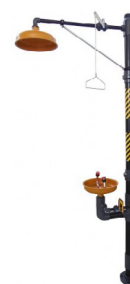

La doccia si attiva attraverso la pedana oppure con la panic bar.

- Ingresso acqua: 1 1/4"
- Uscita dell'acqua: 1 1/4"
- Materiale della doccia: acciaio inossidabile 304 AISI
- Misure: 1100x100x300-350 cm
- Norme e norme di progettazione: EN 15154-1-2 e ANSI Z358.1-2009

DOCCIA DI EMERGENZA RTS-74

Doccia di emergenza combinata con lavaocchi-lavaviso, a colonna con attivazione manuale, realizzata in PVC

- Ingresso acqua: 1 1/2"
- Uscita dell'acqua: 2"
- Materiale della doccia: PVC
- Segnaletica conforme a ISO 3864-1
- Norme: EN 15154-1-2 ANSI Z358.1-2009