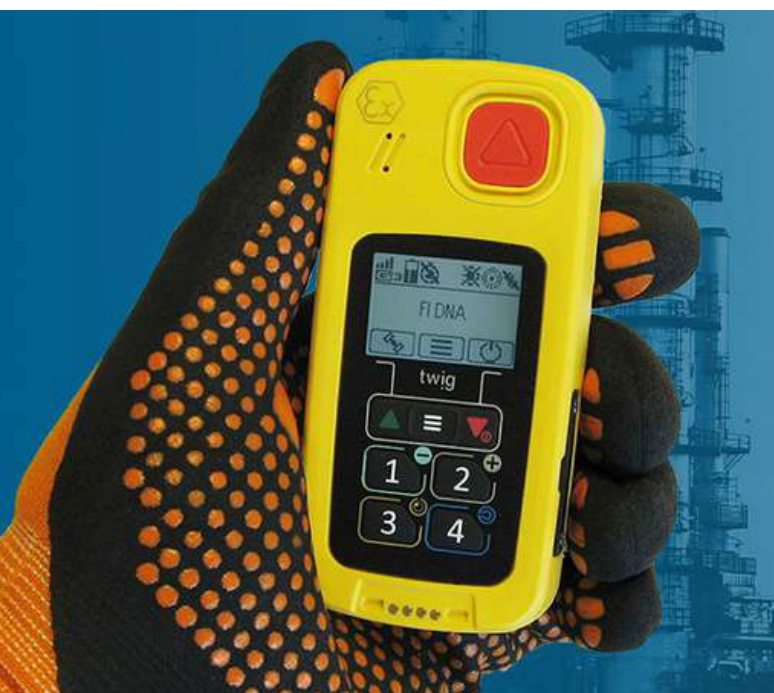

Twig One Ex è un dispositivo progettato per proteggere chi lavora in solitaria in ambienti industriali rumorosi, pericolosi e a rischio esplosione. Il device è dotato di tutte le funzioni di protezione per i lone workers come altoparlanti potenti, costruzione robusta,

tasti pre-programmabili e interfaccia personalizzabile. Le funzionalità del dispositivo possono essere implementate compatibilmente ai servizi TWIG Point cloud e ai dispositivi TWIG a corto raggio.

Specifiche:

- Funzioni di protezione dei lavoratori solitari
 - Rilevamento automatico di ManDown
 - Amber alert basato su dispositivo e server
 - Comunicazione bidirezionale
 - Chiamate SOS con numeri di telefono preprogrammabili
 - Tracciamento e localizzazione all'interno e all'esterno
- Posizione ibrida indoor / outdoor
 - Posizionamento satellitare con GNSS a 3 costellazioni

- Comunicazione efficace in caso di emergenza
 - 2G/3G/4G
 - Messaggi interattivi sullo schermo
 - Messaggi di stato one-touch preprogrammabili
 - Chiamate one-touch
- Robusto ed ergonomico
 - Interfaccia utente con menu configurabile e tasti impastabili
 - Sottile, leggero e user-friendly
 - Facile da indossare con la clip da cintura
 - Porta nano SIM resistente