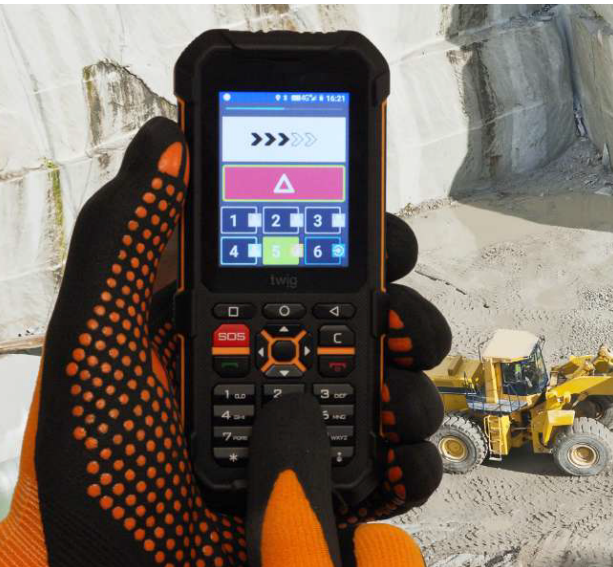

Twig Bracer è un safety phone 2G/3G/4G pensato per i lavoratori isolati che operano in ambiti industriali e complessi e che richiedono uno smartphone rugged con pulsanti di emergenza e funzioni di allarme automatico quali uomo a terra, non movimento e amber alert.

Specifiche:

- Robusto e potente: batteria e altoparlante potenti, resistente all'acqua e alla polvere IP69 e resistente agli urti
- Funzioni di protezione dei lavoratori solitari: allarme ManDown+ con due trigger di avviso automatici: orientamento del dispositivo e non movimento, avviso ambrata, tasto SOS per situazioni di panico, voce a 2 vie
- Posizione su MPTT: GPS, Glonass, posizione cellulare e Wi-Fi, AGPS per una posizione GPS più veloce
- Tutto compreso: telefono, PIM, e-mail, web, Android, 2G/3G/4G, porta USB, bluetooth, Wi-Fi, tocco + tastiera, torcia a LED, fotocamera
- Due in uno dedicato: smart phone Android, allarme lavoratore solitario
- Gestione remota dei dispositivi: configuratore remoto TWIG Point, risparmia tempo e denaro nell'assistenza clienti

Caratteristiche

- Certificato IP69 e shock resistant
- Android smartphone
- Touchscreen e tastiera fisica
- Bluetooth e WiFi
- Torcia a LED e fotocamera integrate
- Localizzazione GPS, Glonass e AGPS

Codice articolo: