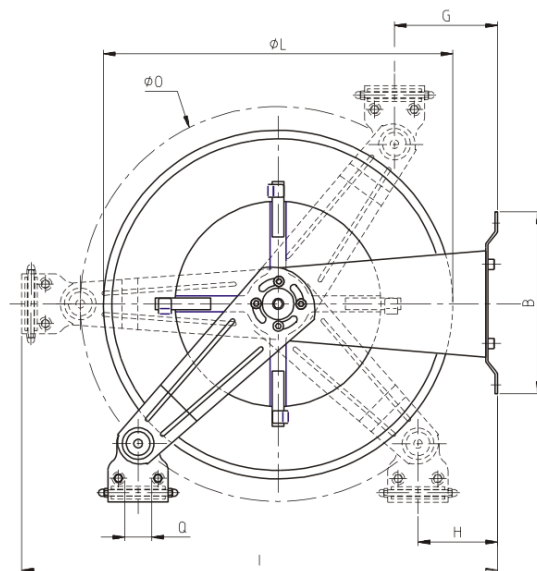

Avvolgitubo automatico in acciaio inox con una capacità di 50 mt, con percorso di flusso e snodo in AISI 316 (sigillatura omologata per alimenti e grasso).

ATEX II GD

Tmax: 70 ° C

Pmax: 20 bar

Codice articolo: