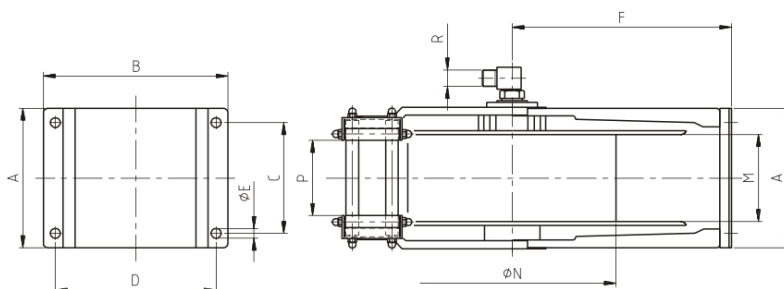

Avvolgitubo automatico in acciaio inox con una capacità di 50 mt, con percorso di flusso e snodo in AISI 316 (sigillatura omologata per alimenti e grasso).

ATEX II GD

Tmax: 70 ° C

Pmax: 20 bar

Codice articolo: