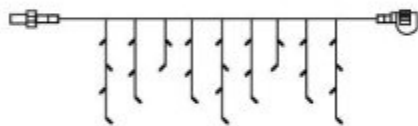

Icicle Light

Item No.	Description	Function	No. LEDs	Size(M)	DETAILS
ICC-80	Icicle Light	Static	80	(W)2 x (H)0.6	2L/4L/6L/4L,20STRINGS
ICC-128	Icicle Light	Static	128	(W)3.2 x (H)0.6	2L/4L/6L/4L,32STRINGS
ICC-192	Icicle Light	Static	192	(W)4.8 x (H)0.6	2L/4L/6L/4L,48STRINGS
ICC-240	Icicle Light	Static	240	(W)6 x (H)0.6	2L/4L/6L/4L,60STRINGS