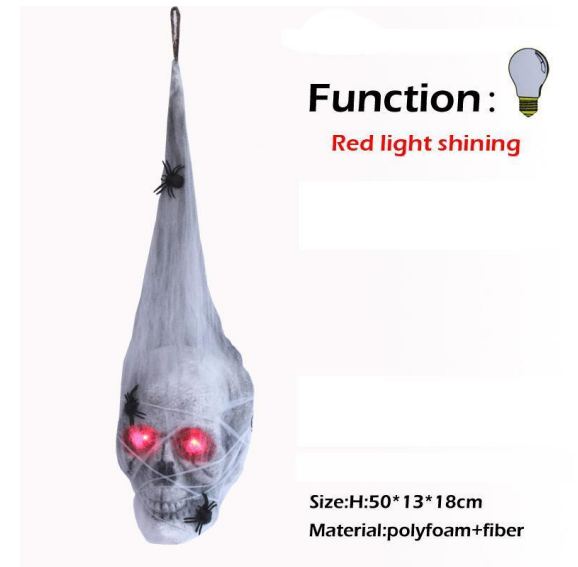

**Function:**   
Red LED light

Size:H:42\*D13cm  
Material:plastic+fabric

**Function:**   
Red light shining

Size:H:50\*13\*18cm  
Material:polyfoam+fiber