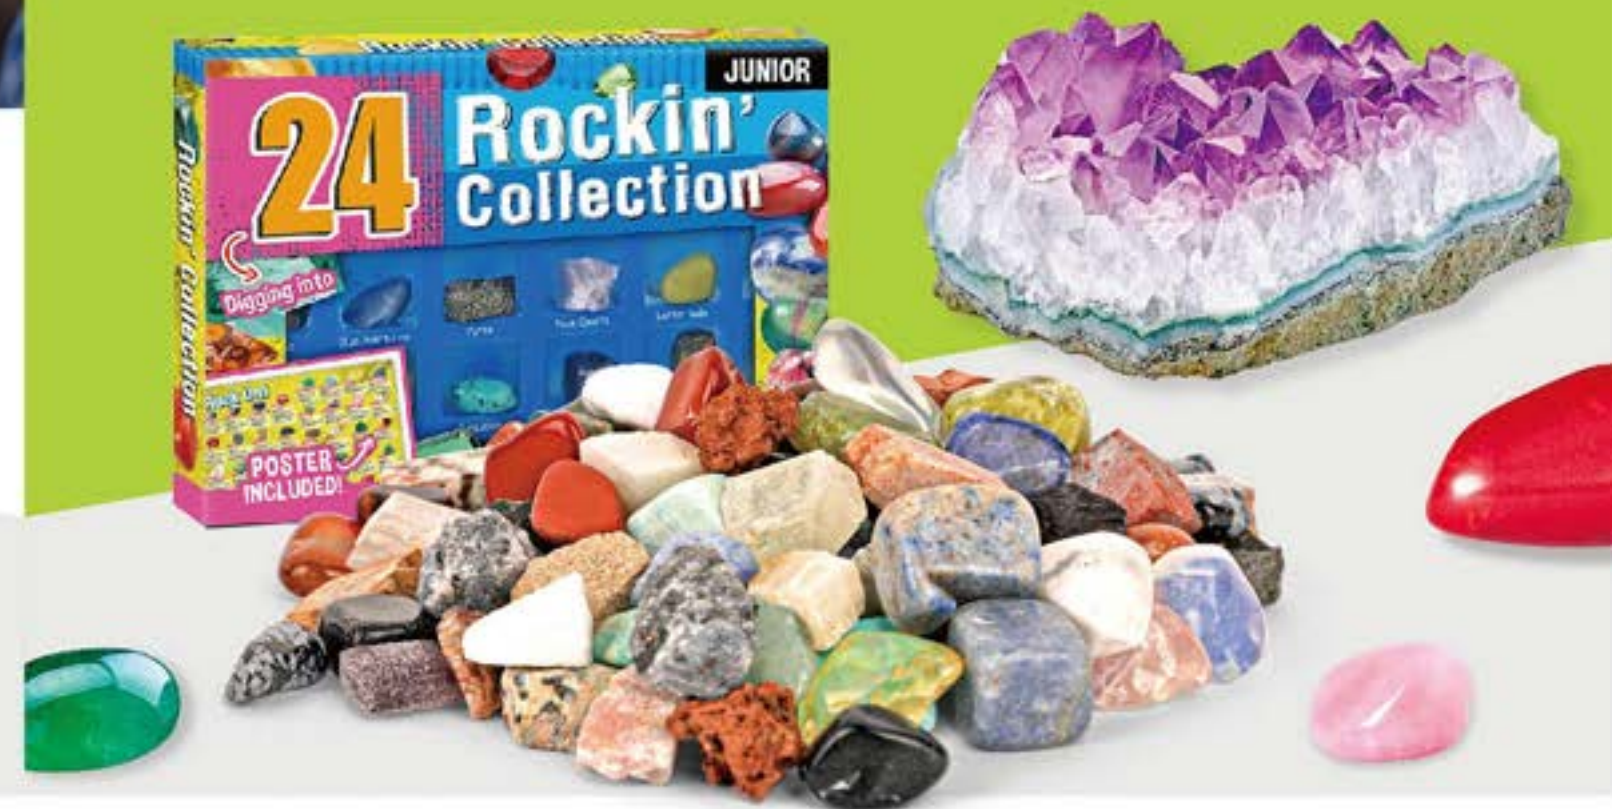

ROCKIN' COLLECTION - 48PCS ULTIMATE

- SKU: G7375
- SIZE: 20.3x25.4x3.5cm
- PACK: 24pcs/ctn, 0.055m³