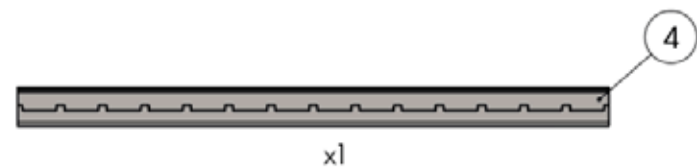

DE ZIJTRAY

MONTAGEHANDLEIDING

INSTALLATION MANUAL

NL/EN

Tools needed.

Benodigd gereedschap.

Dit plastic ringetje kan afhankelijk van de verpakkingsdatum in formaat verschillen.

2

3

Don't fasten yet! Just put the bolts into place.
Nog niet vastmaken! Breng de bouten aan op hun plaats.

2x

4

5

2x

2x

6