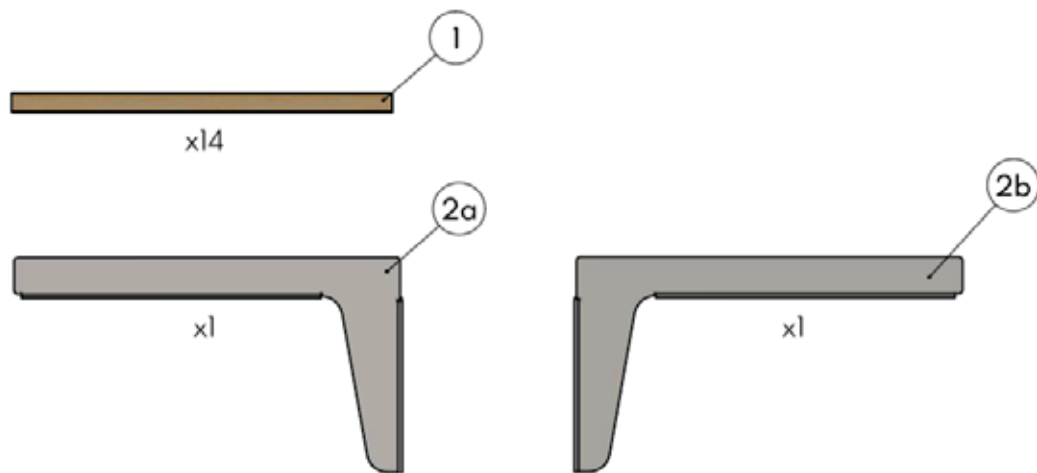

DE ZIJTRAY

MONTAGEHANDLEIDING

INSTALLATION MANUAL

NL/EN

Tools needed.

Benodigd gereedschap.

Dit plastic ringetje kan afhankelijk van de verpakkingsdatum in formaat verschillen.

2

3

Don't fasten yet! Just put the bolts into place.
Nog niet vastmaken! Breng de bouten aan op hun plaats.

2x

4

5

2x

2x

6

Remove the rubber caps before adding the side panel.

Verwijder de rubberen doppen in de Sidekick voordat je het zijpaneel monteert.

4x

4x

4x

4x

plastic rings
plastic ringetje

THE
GARDEN
SIDEKICK