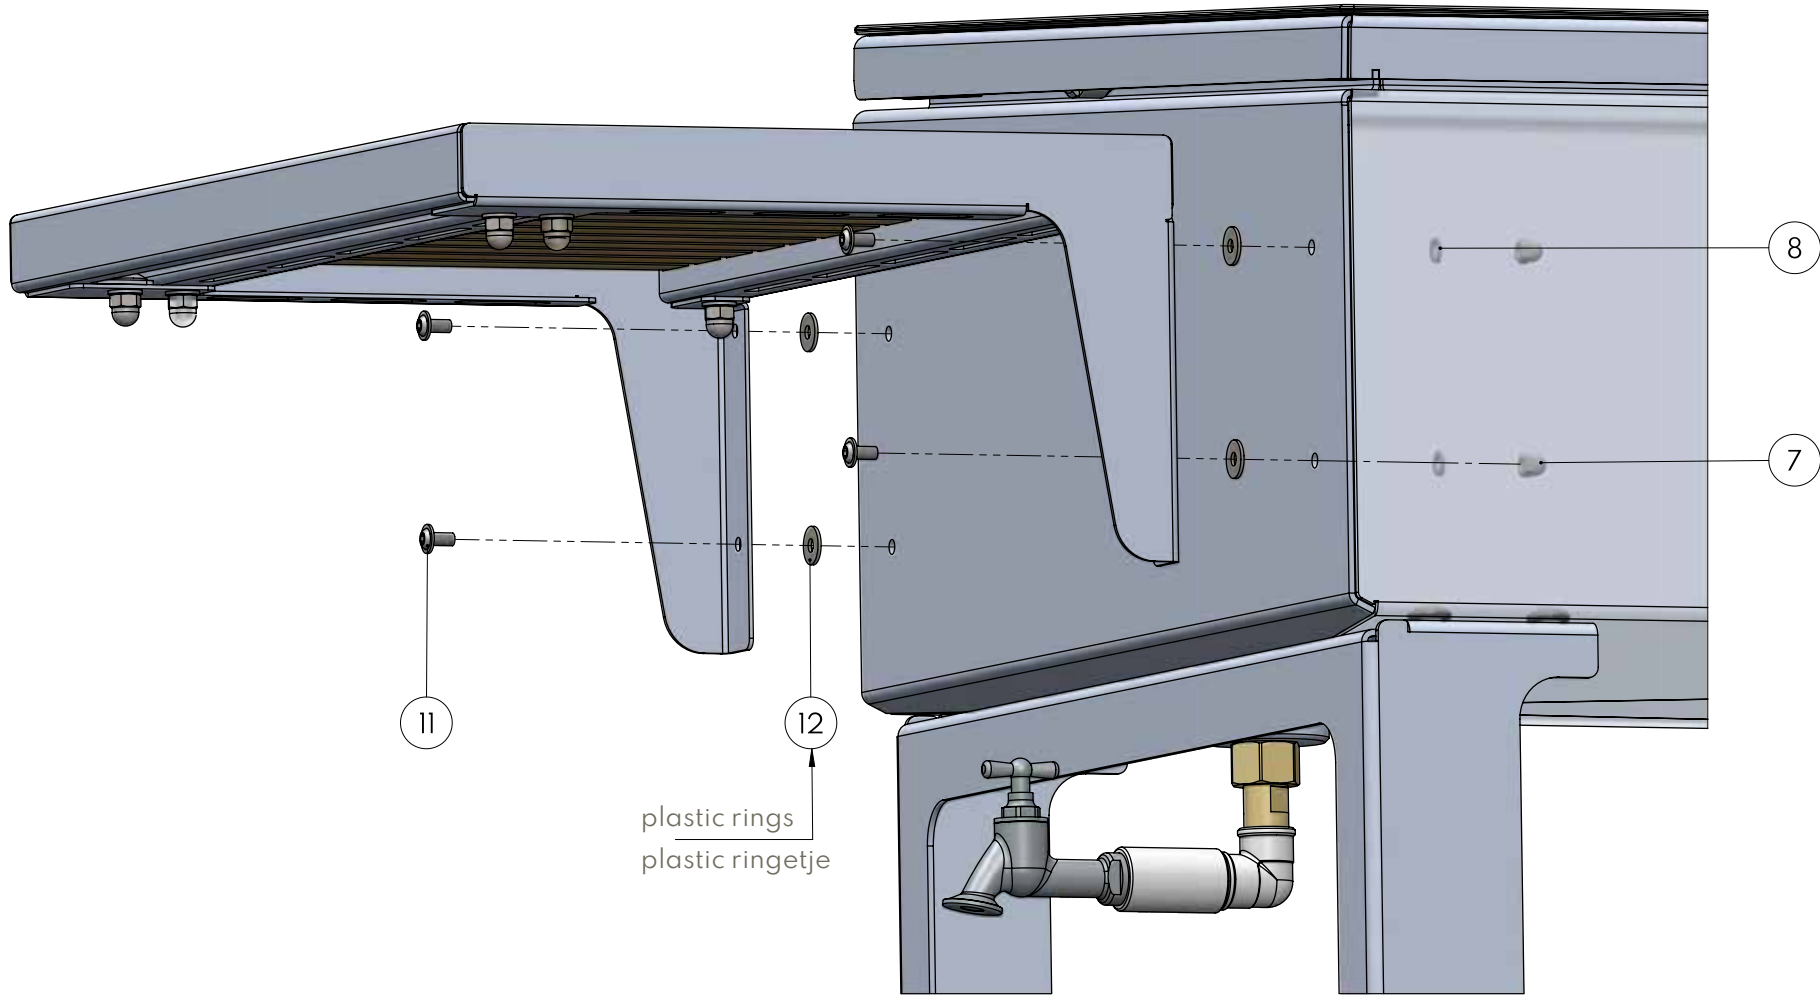

Remove the rubber caps before adding the side panel.

Verwijder de rubberen doppen in de Sidekick voordat je het zijpaneel monteert.

4x

4x

4x

4x

plastic rings
plastic ringetje

THE
GARDEN
SIDEKICK