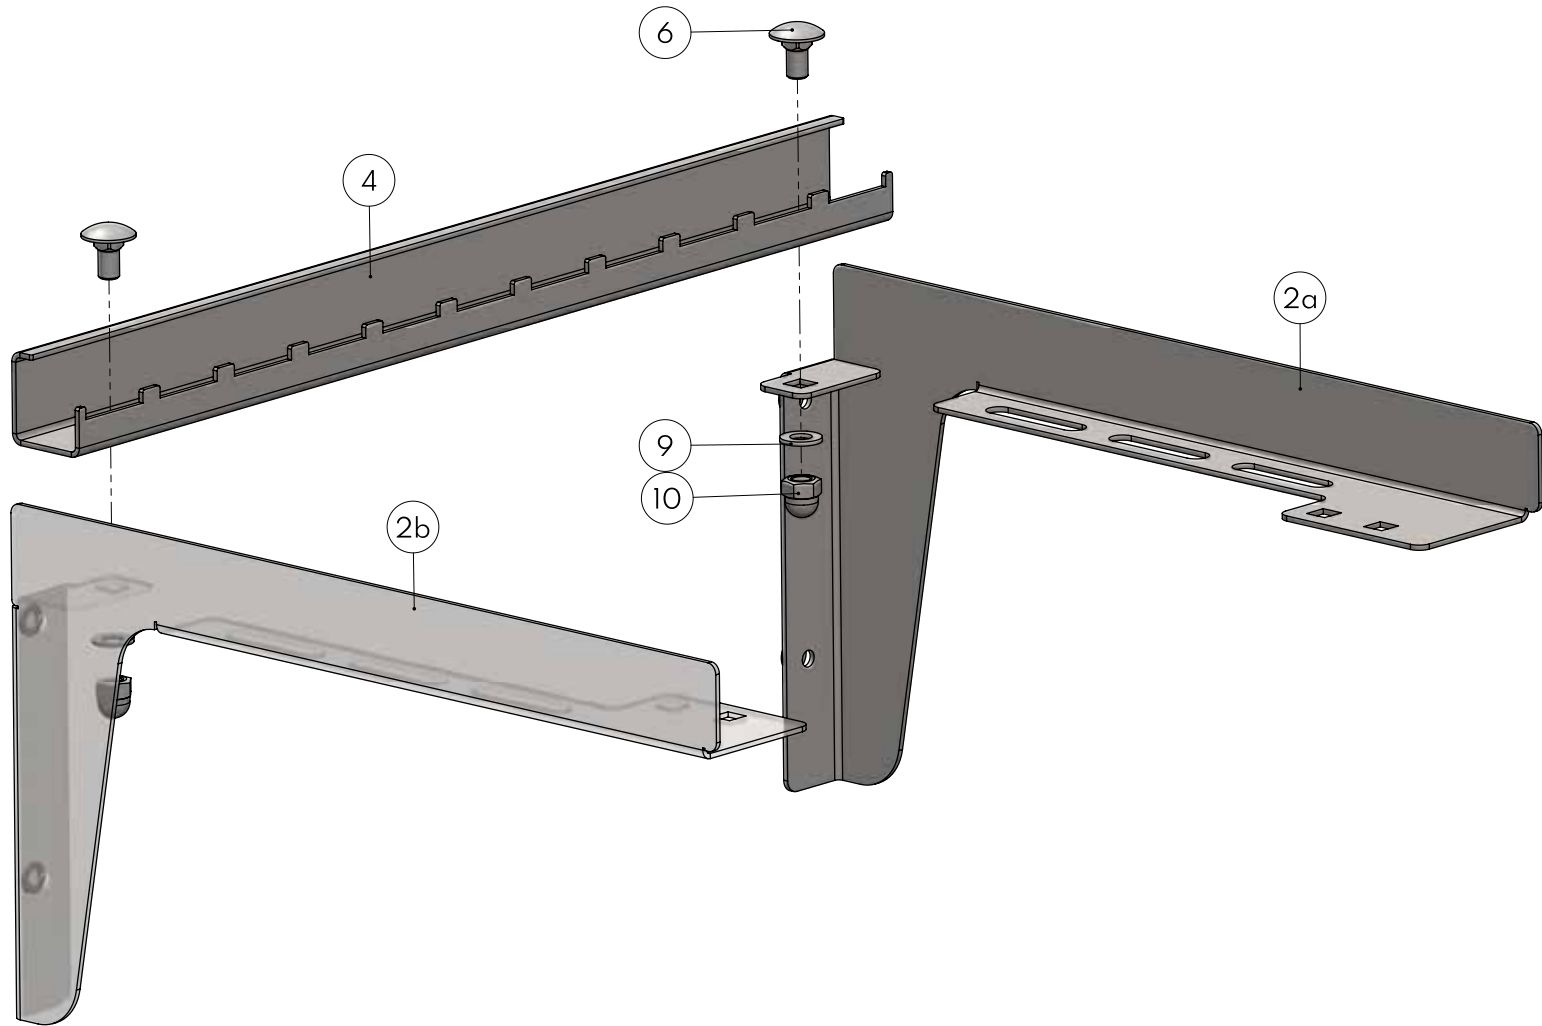

DE ZIJTRAY

MONTAGEHANDLEIDING

INSTALLATION MANUAL

NL/EN

Tools needed.

Benodigd gereedschap.

Dit plastic ringetje kan afhankelijk van de verpakkingsdatum in formaat verschillen.

2

3

Don't fasten yet! Just put the bolts into place.
Nog niet vastmaken! Breng de bouten aan op hun plaats.

2x

4

5

2x

2x

6

Remove the rubber caps before adding the side panel.

Verwijder de rubberen doppen in de Sidekick voordat je het zijpaneel monteert.

4x

4x

4x

4x

plastic rings
plastic ringetje

THE
GARDEN
SIDEKICK