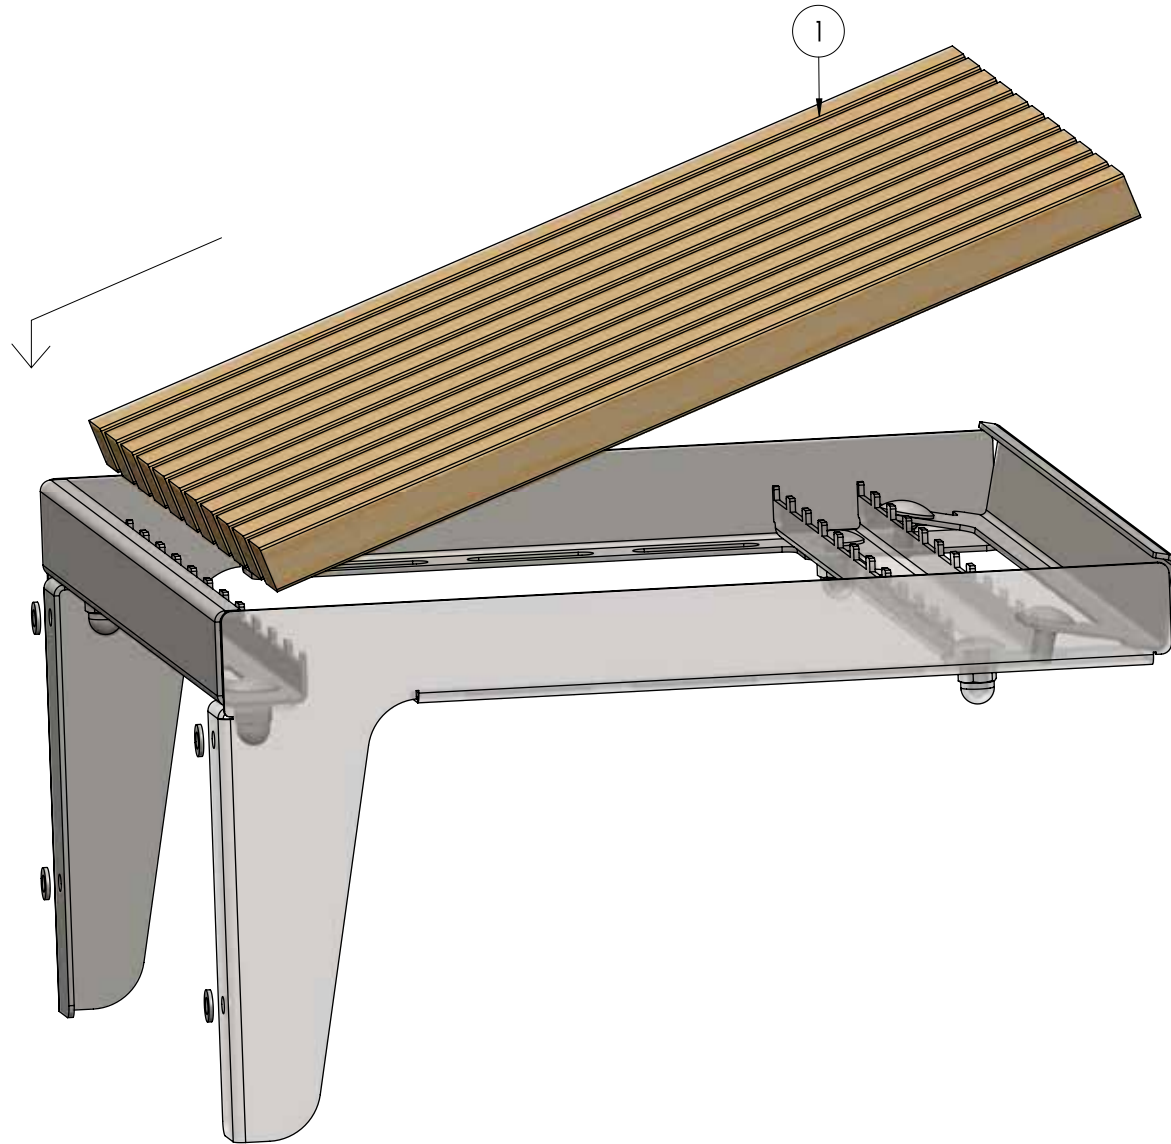

DE ZIJTRAY

MONTAGEHANDLEIDING

INSTALLATION MANUAL

NL/EN

Tools needed.

Benodigd gereedschap.

Dit plastic ringetje kan afhankelijk van de verpakkingsdatum in formaat verschillen.

2

3

Don't fasten yet! Just put the bolts into place.
Nog niet vastmaken! Breng de bouten aan op hun plaats.

2x

4

5

2x

2x

6

Remove the rubber caps before adding the side panel.

Verwijder de rubberen doppen in de Sidekick voordat je het zijpaneel monteert.

4x

4x

4x

4x

plastic rings
plastic ringetje

THE
GARDEN
SIDEKICK