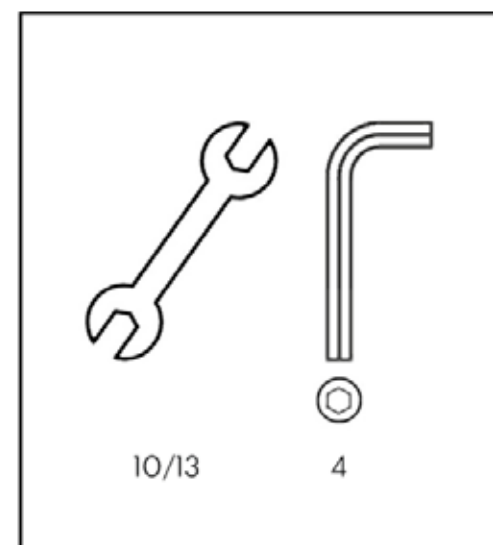

DE ZIJTRAY

MONTAGEHANDLEIDING

INSTALLATION MANUAL

NL/EN

Tools needed.

Benodigd gereedschap.

Dit plastic ringetje kan afhankelijk van de verpakkingsdatum in formaat verschillen.

2

3

Don't fasten yet! Just put the bolts into place.
Nog niet vastmaken! Breng de bouten aan op hun plaats.

2x

4

5

2x

2x

6