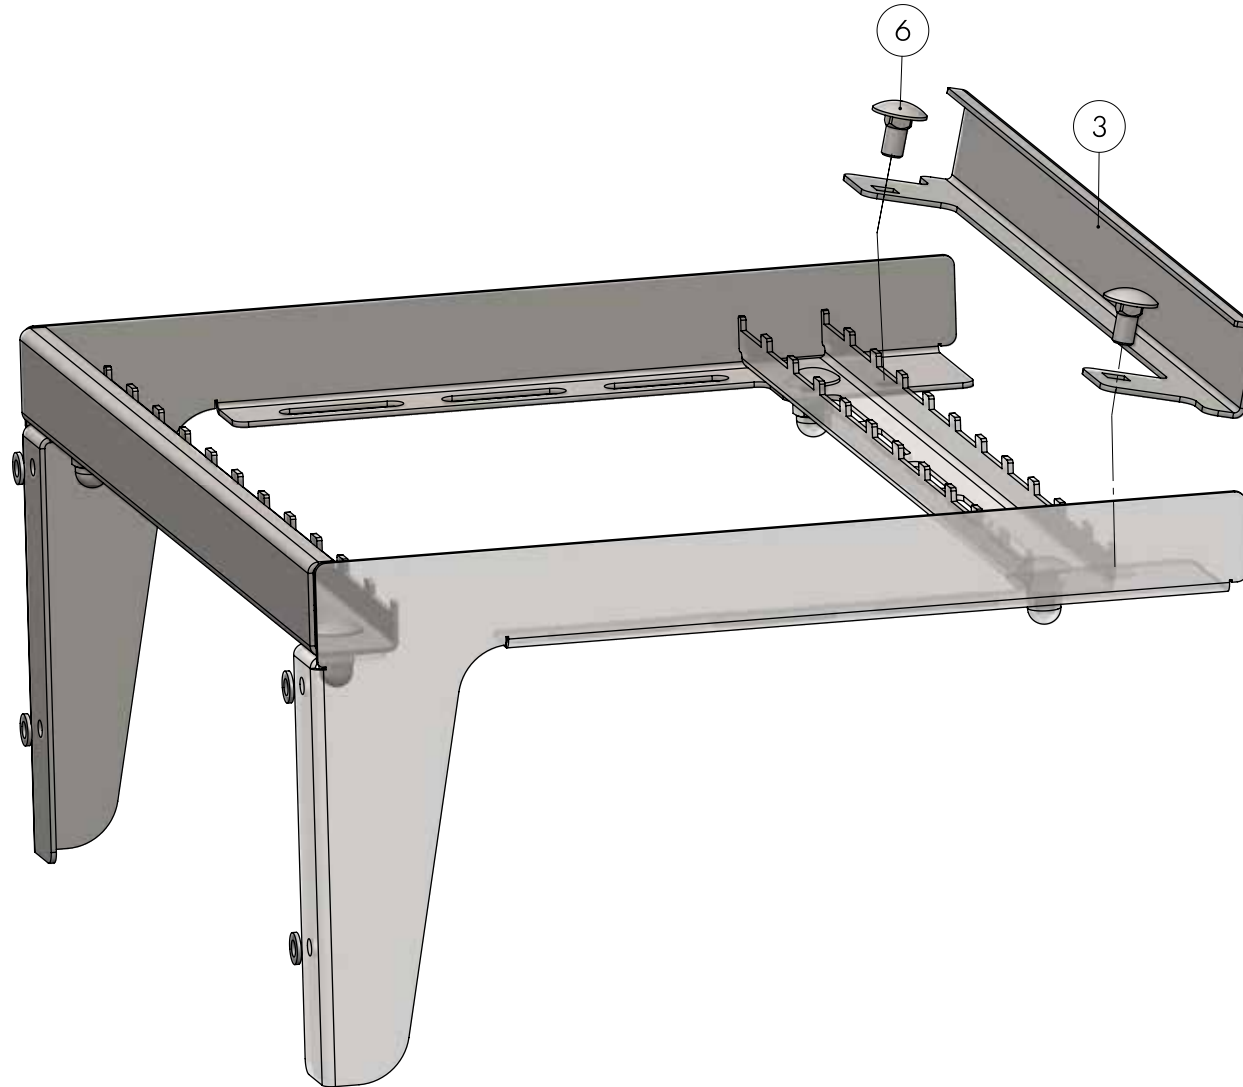

DE ZIJTRAY

MONTAGEHANDLEIDING

INSTALLATION MANUAL

NL/EN

Tools needed.

Benodigd gereedschap.

Dit plastic ringetje kan afhankelijk van de verpakkingsdatum in formaat verschillen.

2

3

Don't fasten yet! Just put the bolts into place.
Nog niet vastmaken! Breng de bouten aan op hun plaats.

2x

4

5

2x

2x

6

Remove the rubber caps before adding the side panel.

Verwijder de rubberen doppen in de Sidekick voordat je het zijpaneel monteert.

4x

4x

4x

4x

plastic rings
plastic ringetje

THE
GARDEN
SIDEKICK