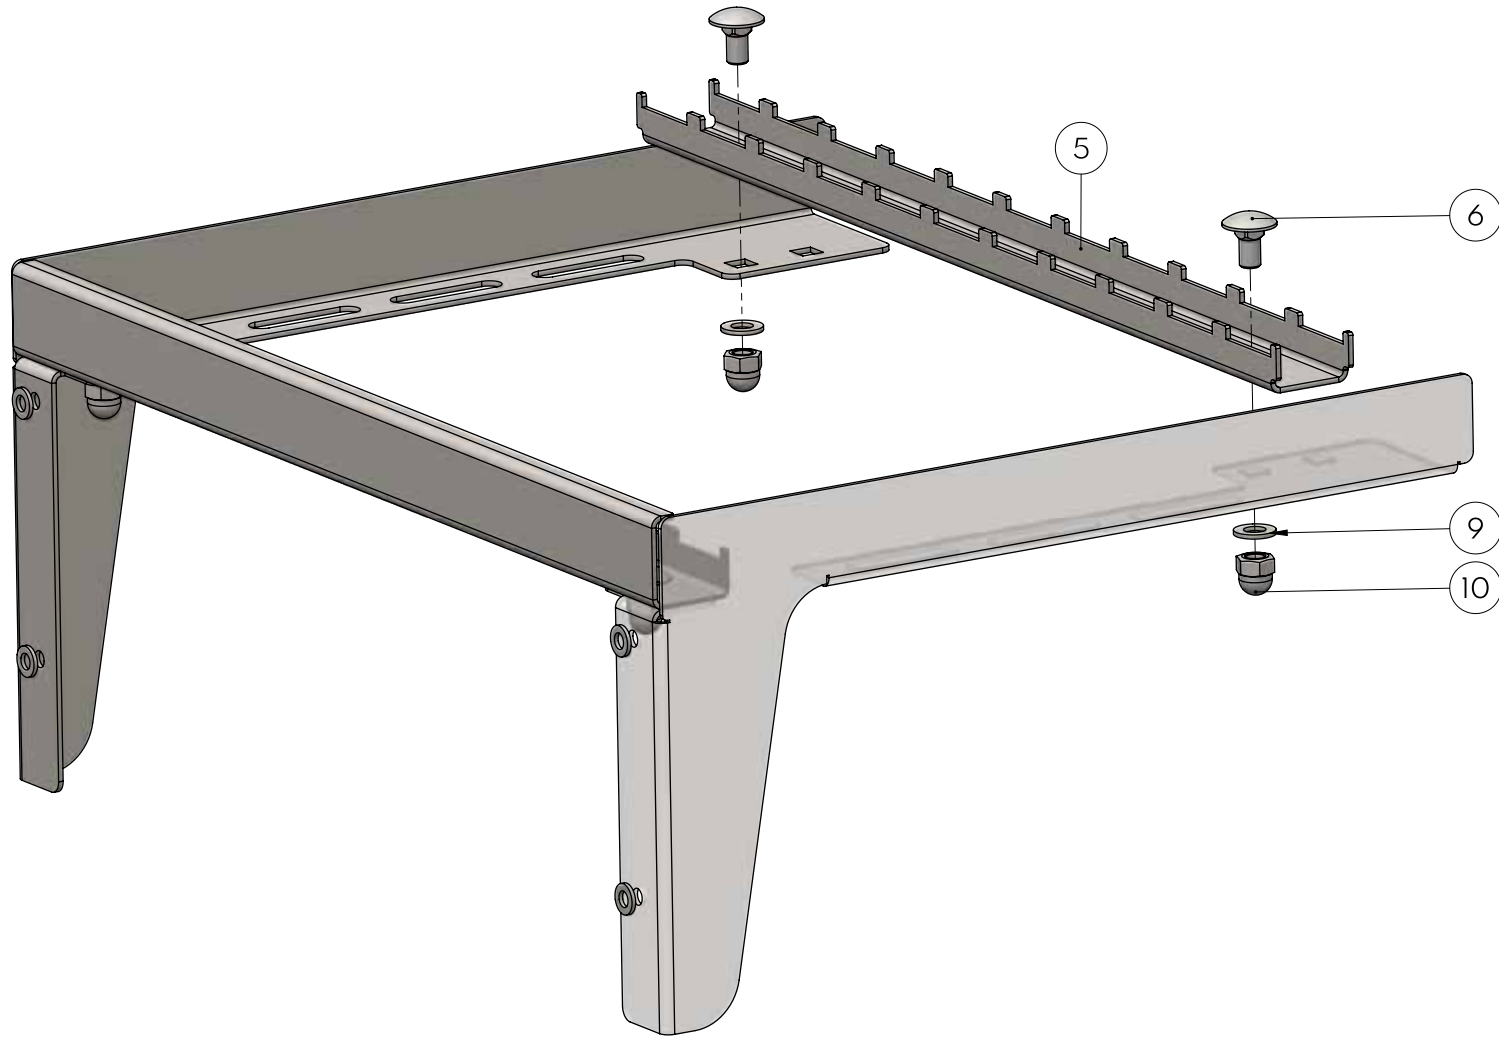

DE ZIJTRAY

MONTAGEHANDLEIDING

INSTALLATION MANUAL

NL/EN

Tools needed.

Benodigd gereedschap.

Dit plastic ringetje kan afhankelijk van de verpakkingsdatum in formaat verschillen.

2

3

Don't fasten yet! Just put the bolts into place.
Nog niet vastmaken! Breng de bouten aan op hun plaats.

2x

4

5

2x

2x

6

Remove the rubber caps before adding the side panel.

Verwijder de rubberen doppen in de Sidekick voordat je het zijpaneel monteert.

4x

4x

4x

4x

plastic rings
plastic ringetje

THE
GARDEN
SIDEKICK