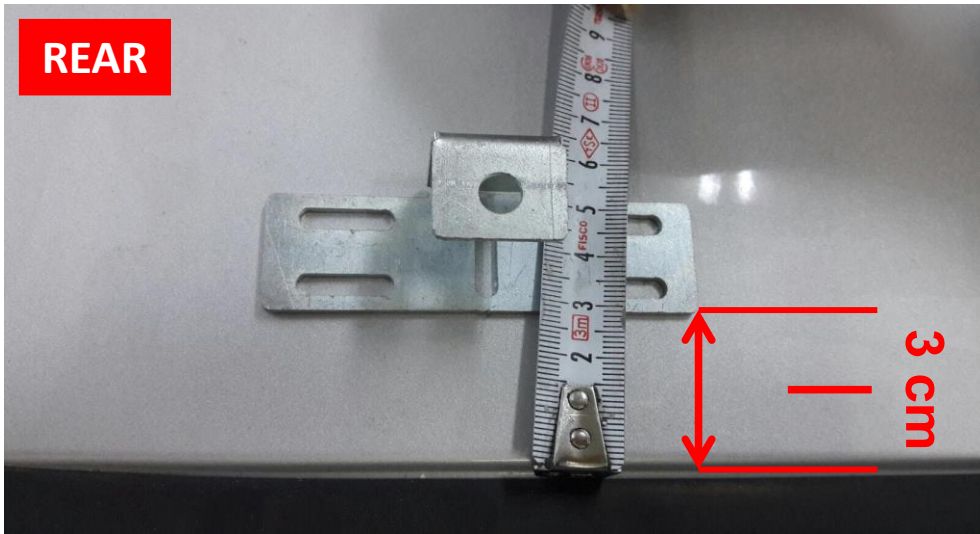

REAR

REAR

After sticking the connectors, wait 24 hours for them to dry before you continue to installation process.

Bağlantı aparatlarını yapıştırdıktan sonra, montaja devam etmek için yapıştırıcının 24 saat kurumasını bekleyin.