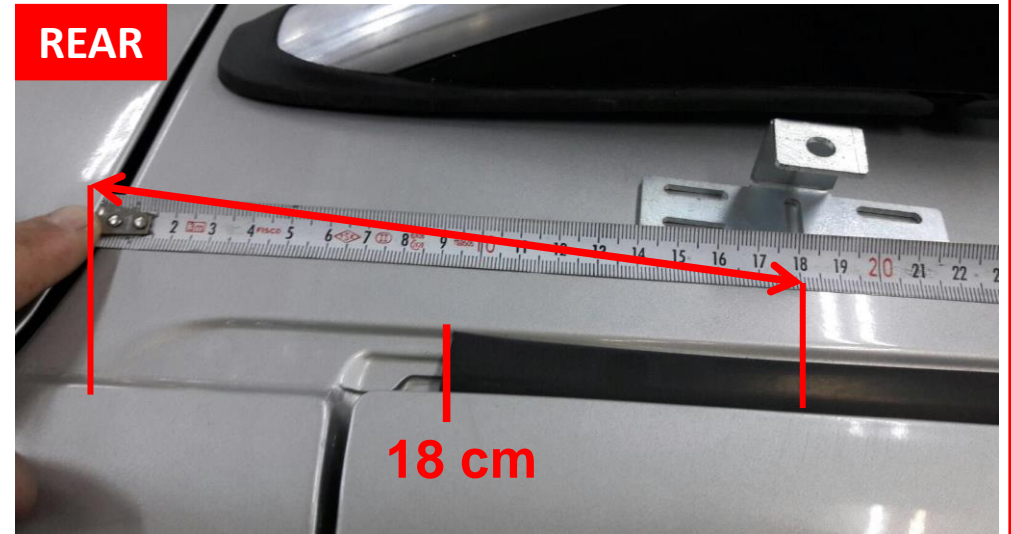

REAR

REAR

After sticking the connectors, wait 24 hours for them to dry before you continue to installation process.

Bağlantı aparatlarını yapıştırdıktan sonra, montaja devam etmek için yapıştırıcının 24 saat kurumasını bekleyin.