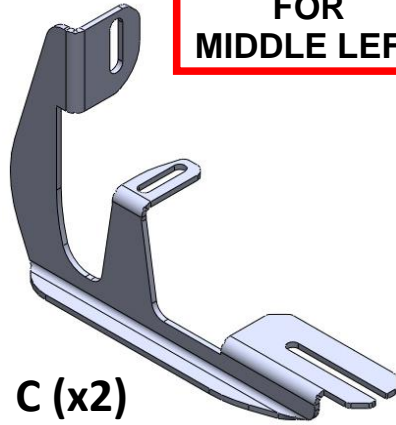

A (x2)

FOR FRONT LEFT

FOR MIDDLE LEFT

C (x2)

FOR REAR LEFT

D (x2)

E (x2)  
M 10

M10 (x2)  
M8 (x12)  
M6 (x2)

M10 (x2)  
M8 (x4)

M8 (x12)

**F**  
M8 x25 (x2)

M8 x25 (x8)  
M6 x25 (x2)

**ERKUL**<sup>®</sup>  
Products & Quality

# RANGE ROVER SPORT 2005-2013 RUNNING BOARD

D+F

C+E

A+B