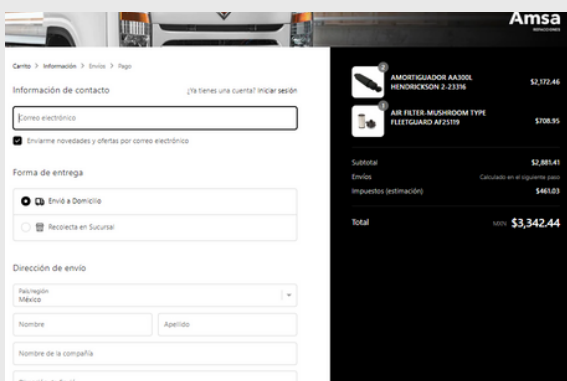

BUSCA LOS PRODUCTOS QUE REQUIERAS COMPRAR

Escribe el nombre del producto o el número de parte de la pieza para poder ver las opciones que tenemos disponibles.

AGREGALO AL CARRITO DE COMPRAS

Agrega la cantidad de piezas deseadas, y posteriormente da click en el botón de "Agregar al carrito". Si ya no desea agregar más piezas a su carrito puede dar click en el botón "Comprar ahora" para ir directo al registro de sus datos, si quiere seguir agregando mas piezas, escriba en el buscador el producto y repita este paso.

CONSULTA TU CARRITO DE COMPRAS

Podrás encontrar los productos agregados en el icono del "carrito de compras", valida o ajusta las cantidades que desees de acuerdo a tu requerimiento, lee y acepta los términos y condiciones de compra, para posteriormente dar click en el botón "FINALIZAR PEDIDO".