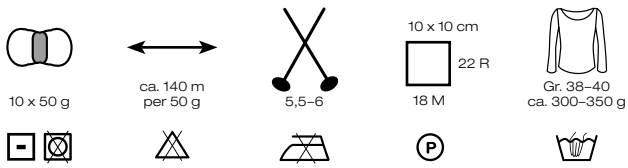

ALPACA AIR Art. 1206

62 % Alpaka (Baby), Alpaka (Baby)
 27 % Polyamid, Polyamide
 11 % Schurwolle (Merino Fine), Virgin Wool (Merino Fine)

1

2

3

4

5

6

15

16

LANA GROSSA

ALPACA AIR Art. 1206

62 % Alpaka (Baby), Alpaca (Baby)
 27 % Polyamid, Polyamide
 11 % Schurwolle (Merino Fine), Virgin Wool (Merino Fine)

17

18