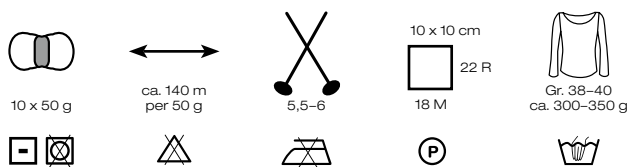

15

16

LANA GROSSA

ALPACA AIR Art. 1206

62 % Alpaka (Baby), Alpaca (Baby)
 27 % Polyamid, Polyamide
 11 % Schurwolle (Merino Fine), Virgin Wool (Merino Fine)

17

18