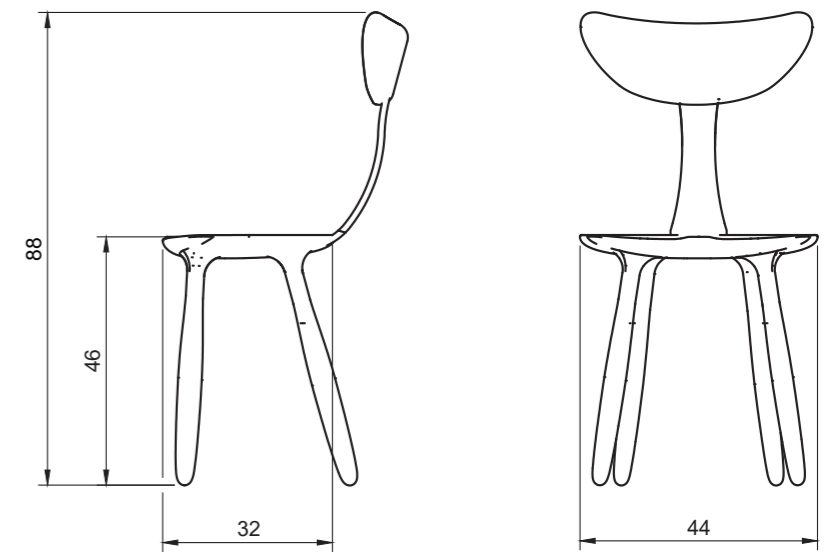

VICTORIA MAGNIANT

DAIKU CHAIR

Matériaux:
Frêne massif, aluminium ton sur ton
Dimensions:
L 44 x l 32 x H 88 cm
Couleurs:
15 teintes (voir nuancier)

Materials:
Solid ash, tone-on-tone aluminum
Dimensions:
W 17" x D 12.6" x H 34.5"
Colors:
15 shades (see palette)