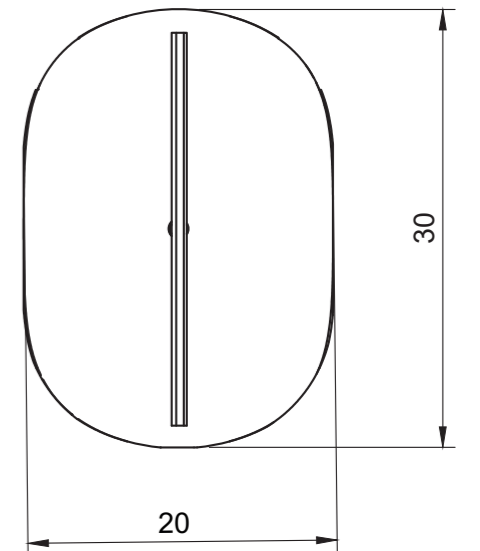

### TAKOSU MEZZO

Matériaux:  
Laiton, verre soufflé, LED: 2700K, 12W, blanc chaud  
Dimensions:  
L 30 x l 20 x P 10 cm  
Couleurs:  
6 variations ( voir nuancier )

Materials:  
Brass, blown glass, LED: 2700K, 12W, warm white  
Dimensions:  
W 11" x D 7.9" x H 3.94"  
Colors:  
6 variations ( see palette )