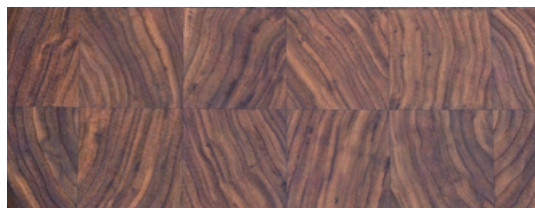

Console XL Console XL
L 200 x l 50 x H 93 cm
L 78.7" x l 19.6" x H 36.6"

11520€

9800€

KI COLLECTION

Frêne brulé Buned Ash

Frêne brulé bois de fils
Burned ash long grain

Frêne brulé bois de bout
Burned ash end grain

Noyer Verni Walnut

Noyer verni bois de fils
Walnut long grain

Noyer verni bois de bout
Walnut end grain

Chêne massif Solid Oak

Chêne massif bois de fils
Solid Oak long grain

Showroom Victoria Magniant
39-41 Galerie Vivienne
75002 Paris