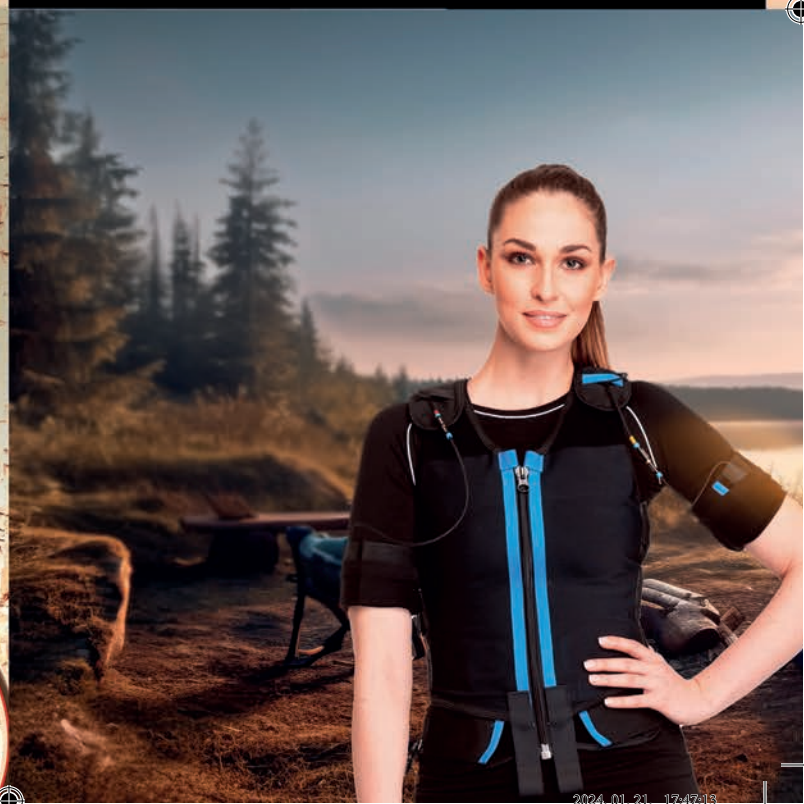

E-FIT
CYCLING
SYSTEM