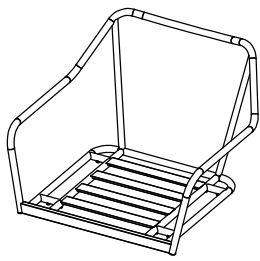

A

B

C

D

2 Pcs Aluminum Wicker Sofa

Assembly Instructions

SKU:LCDR9793A

A 2PCS

B 2PCS

C 2PCS

D 2PCS

E 2PCS

F M6*18 24PCS

G D6 24PCS

H S4 2PCS

I 2PCS