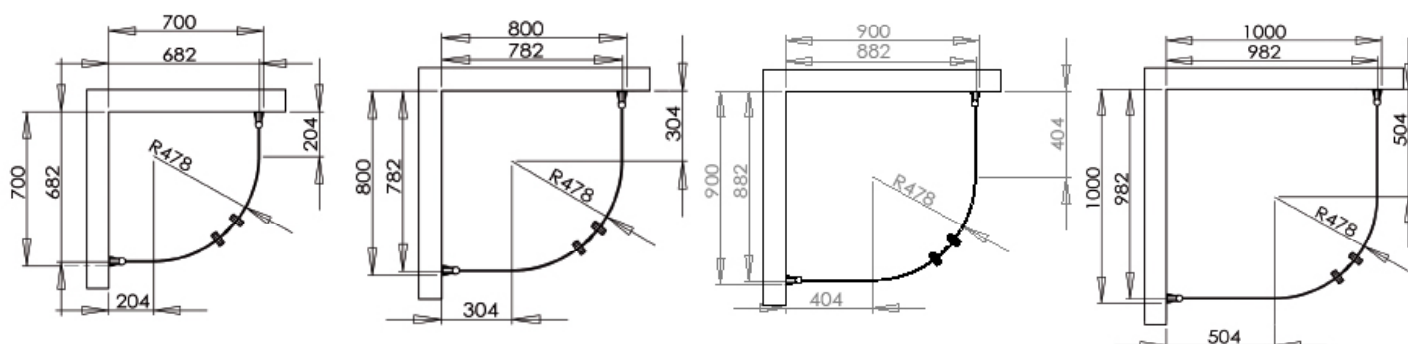

Satina Dusjdører - eksakte mål

Buede dusjdører