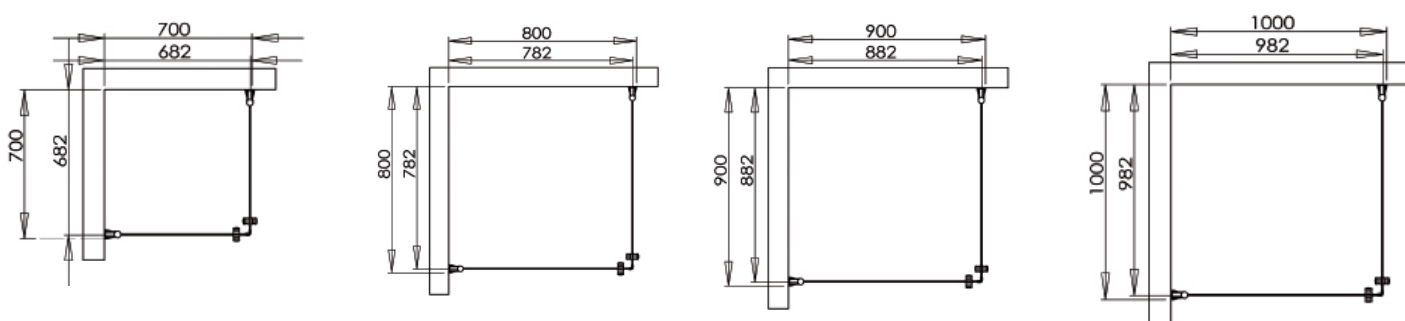

Rette dusjdører

Varianter av dusjdører på egne mål