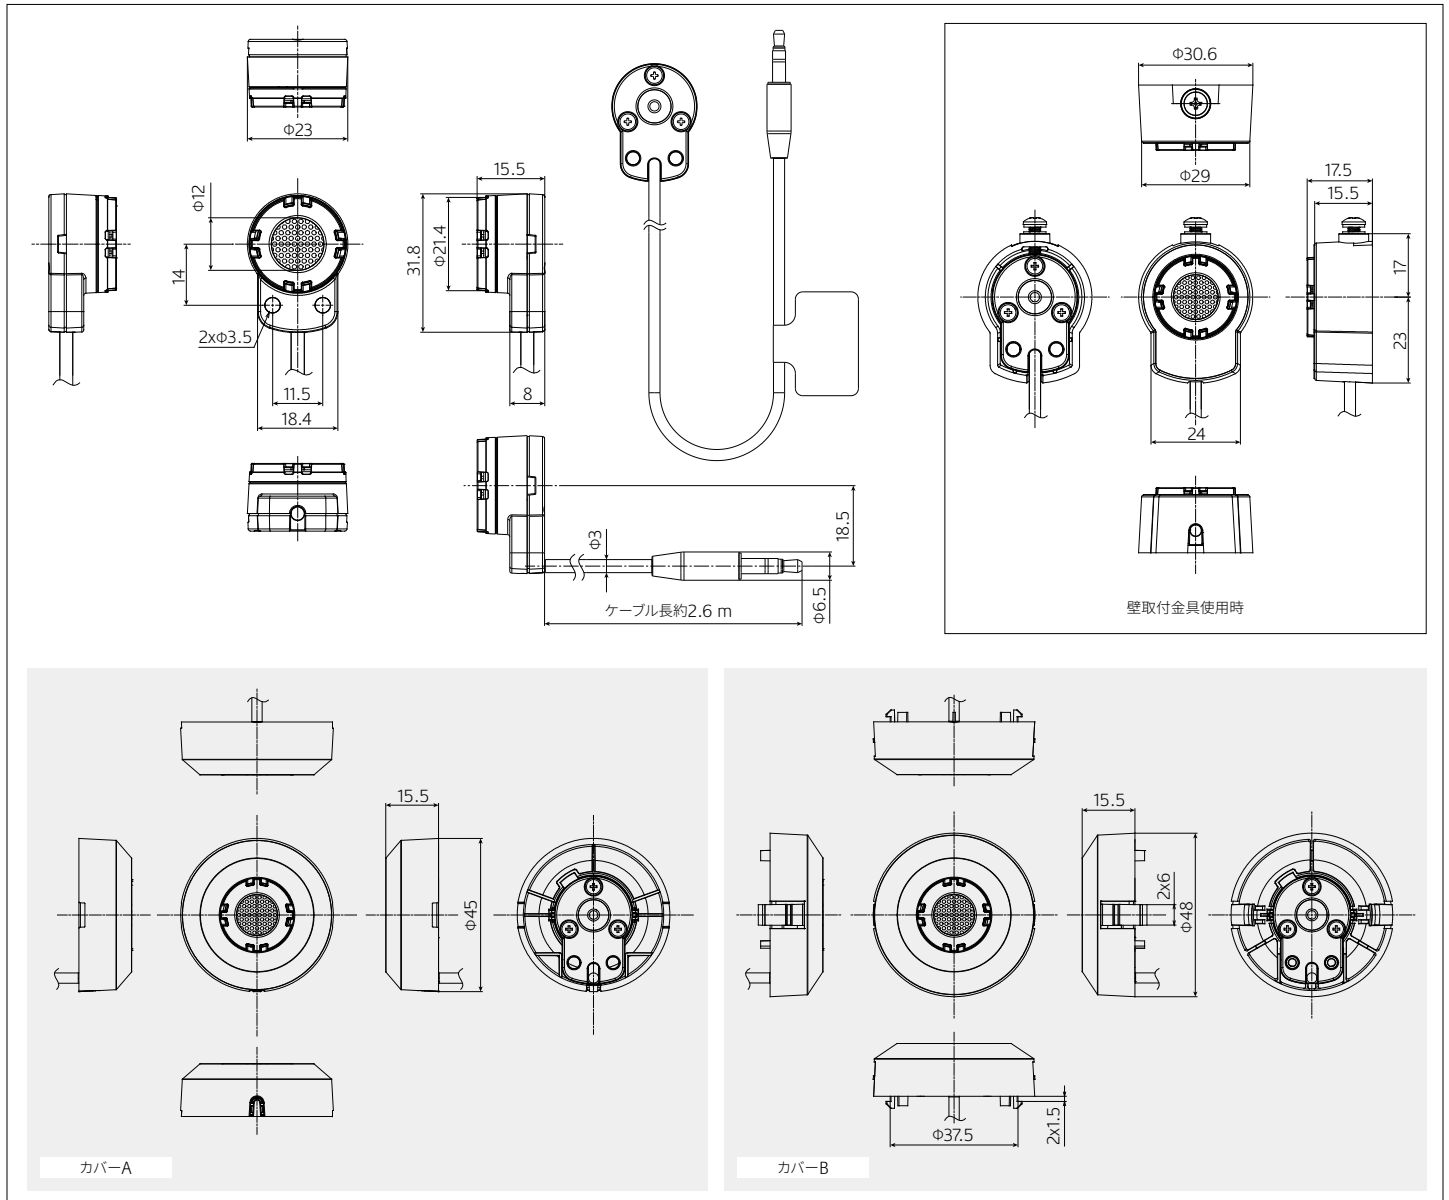

カメラ天井吊り下げ金具
WV-QCL501WUX
(i-PRO ホワイト)
オープン価格

カメラ壁取付金具
WV-QWL501WUX
(i-PRO ホワイト)
オープン価格

カメラ天井吊り下げ金具
WV-Q121BUX
(ファインシルバー)
オープン価格

カメラ壁取付金具
WV-Q122AUX
(ファインシルバー)
オープン価格

■ 寸法図 (単位: mm)

お問い合わせは **i-PROカスタマーコンタクト** <https://japanacs.i-pro.com/page/inquiry>