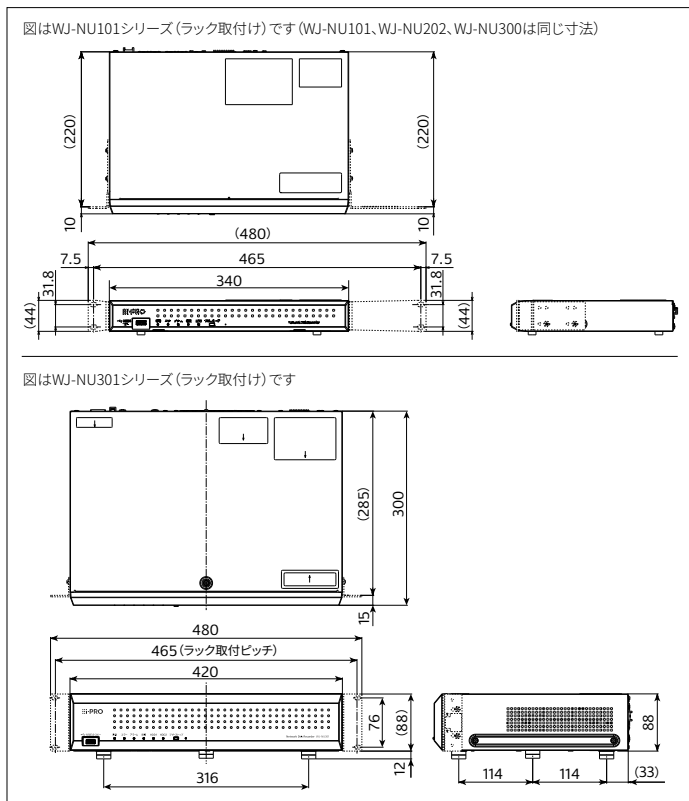

※1:無電圧メーク接続入力3.3Vプルアップ約23kΩ ※2:オープンコレクタ出力、最大DC24V-200mA ※3:+5V±0.5V最大200mA ※4:Microsoft EdgeのInternet Explorer互換モードには対応しておりません。

●Microsoft Edgeは、米国Microsoft Corporationの米国およびその他の国における登録商標または商標です。 ●その他記載されている会社名・商品名、ロゴは、各会社の商標または登録商標です。

ACアダプター (WJ-NU101シリーズ用、付属品)			
入力	AC100V-240V、50Hz/60Hz	寸法	[幅]：65mm [高さ]：25mm [奥行き]：140mm (電源コード、DCケーブルを除く)
出力	DC54V 1.67A	質量	約280g
使用温度範囲	0℃～+40℃		

ACアダプター (WJ-NU201シリーズ、WJ-NU300シリーズ用、付属品)			
入力	AC100V-240V、50Hz/60Hz	寸法	[幅]：76mm [高さ]：25mm [奥行き]：151mm (電源コード、DCケーブルを除く)
出力	DC54V 2.78A	質量	約360g
使用温度範囲	0℃～+40℃		

■ 寸法図 (単位：mm)

■ 関連製品 (別売)

ラックマウント金具 (縦置き用) WV-QRM001 (ブラック) オープン価格

対応機種：WJ-NU101シリーズ / WJ-NU201シリーズ / WJ-NU300シリーズ

ラックマウント金具 WV-QRM101 (ブラック) オープン価格

対応機種：WJ-NU101シリーズ / WJ-NU201シリーズ / WJ-NU300シリーズ

ラックマウント金具 (壁取付用) WV-QRM201 (ブラック) オープン価格

壁付金具として使用できる対応機種：WJ-NU101シリーズ / WJ-NU201シリーズ / WJ-NU300シリーズ
ラックマウント金具として使用できる対応機種：WJ-NU301シリーズ

PoEカメラ電源ユニット WJ-PU104UX / WJ-PU108UX / WJ-PU116AUX / WJ-PU104※ / WJ-PU108※ / WJ-PU116A※ 各オープン価格

写真はWJ-PU116AUX
※パナソニック コネクト株式会社製、詳細は販売店にお問い合わせください。

PoEカメラ電源ユニット(1ch) WJ-PU201UX オープン価格

●その他の別売品、オプション品の組み合わせについての最新情報は、サポートポータルウェブサイト<管理番号：C0501>を参照してください。

RBSSマークは、公益社団法人日本防犯設備協会が優良な防犯機器として認定した機器に表示することができる安心マークです。

■ 免責について

- ・優良防犯機器認定製品は、犯罪抑止等を意図して製作された商品ですが、犯罪の防止・安全を完全に保証するものではありません。万一被害など発生致しましても、当社は責任を負いかねますのでご了承ください。
- ・RBSS認定製品は、RBSS基準の共通機能に全て適合しています。適合する高度機能は、(公社)日本防犯設備協会ホームページでご確認いただけます。 <https://www.ssaj.or.jp/> → 目録参照

お問い合わせは **i-PROカスタマーコンタクト** <https://japanacs.i-pro.com/page/inquiry>

i-PRO株式会社 〒108-6014 東京都港区港南2丁目15番1号 品川インターシティA棟14階

- ●製品の色は印刷物ですので実際の色と若干異なる場合があります。●製品の仕様およびデザインは予告なく変更する場合があります。
- ●本カタログ掲載商品の価格には、消費税、配送・設置調整費、工事費、使用済み商品の引き取り費等は含まれておりません。
- ●オープン価格の商品は本体希望小売価格を定めていません。●実際の製品には、ご使用上の注意を表示しているものがあります。