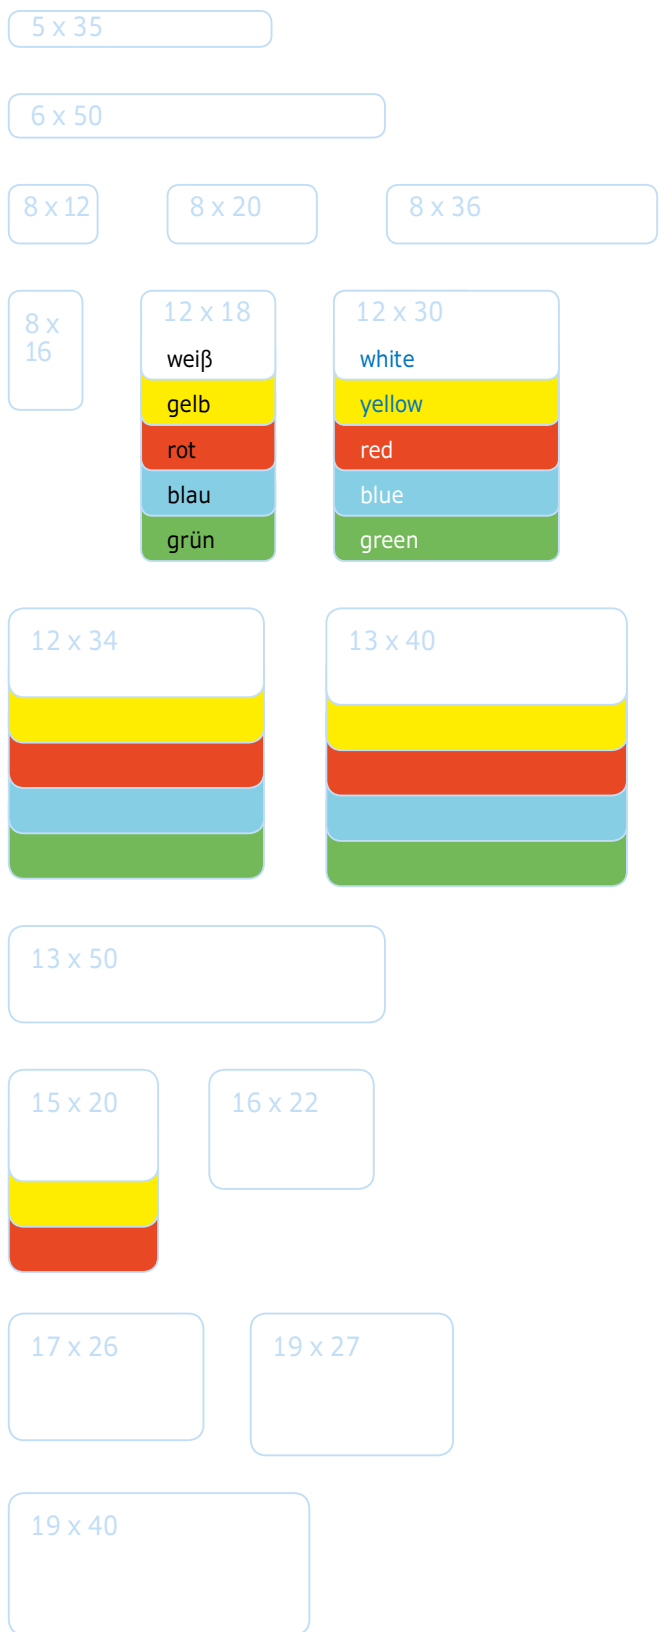

Vielzwecketiketten permanent, zur Handbeschriftung / Multi-purpose labels, permanent for hand lettering

Etiketten- größe (mm)	Beschreibung	Kleinpackungen			Büropackungen		
		Etik./ Blatt	Etik./ Packg.	Best.- Nr.	Etik./ Blatt	Etik./ Packg.	Best.- Nr.
Label format (mm)	Description	Small packs			Office packs		
		Labels/ sheet	Labels/ pack	Ref. no.	Labels/ sheet	Labels/ pack	Ref. no.
5 x 35	☐ F	36	252	¹⁾ 3735	60	1920	2300
6 x 50	☐ F				39	1248	2530
8 x 12	☐ F	66	462	3610	120	3840	2310
8 x 20	☐ F	35	280	3721	70	2240	2320
8 x 36	☐ F	24	168	²⁾ 3724			
10 x 16	☐ F				81	2592	2330
12 x 18	☐ F	32	224	3640	56	1792	2340
	☒ F	32	160	3641	56	1792	2341
	☒ F	32	160	3642	56	1792	2342
	☒ F	32	160	3643	56	1792	2343
	☒ F	32	160	3645	56	1792	2345
12 x 30	☐ F				35	1120	2350
	☒ F				35	1120	2351
	☒ F				35	1120	2352
	☒ F				35	1120	2353
	☒ F				35	1120	2355
12 x 34	☐ F	18	126	3650			
	☒ F	18	90	3651			
	☒ F	18	90	3652			
	☒ F	18	90	3653			
	☒ F	18	90	3655			
13 x 40	☐ F	16	112	3739	28	896	2360
	☒ F				28	896	2361
	☒ F				28	896	2362
	☒ F				28	896	2363
	☒ F				28	896	2365
13 x 50	☐ F	10	70	3737	21	672	2370
15 x 20	☐ F	25	175	3660			
	☒ F	25	125	3661			
	☒ F	25	125	3662			
16 x 22	☐ F				42	1344	2380
17 x 26	☐ F	18	126	3746			
19 x 27	☐ F				30	960	2390
19 x 40	☐ F	10	70	3738	20	640	2400

¹⁾ Beschriftungsstreifen / lettering strip
²⁾ für Dias / for slides