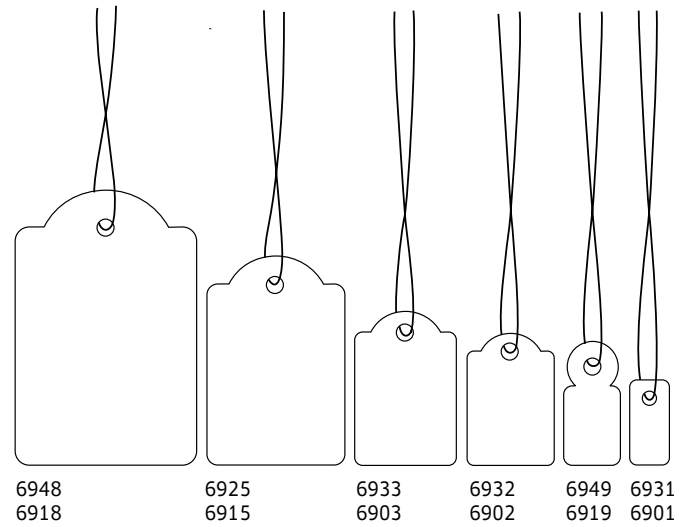

Größe (mm) Format (mm)	Beschreibung Description	Stück/ Packg. Items/ pack	Best.- Nr. Ref. no.
7 x 15	weiß, mit weißem Faden white, with white string	1000	6931
	weiß, mit rotem Faden white, with red string	1000	6901
10 x 22	weiß, mit weißem Faden white, with white string	1000	6949
	weiß, mit rotem Faden white, with red string	1000	6919
15 x 24	weiß, mit weißem Faden white, with white string	1000	6932
	weiß, mit rotem Faden white, with red string	1000	6902
18 x 28	weiß, mit weißem Faden white, with white string	1000	6933
	weiß, mit rotem Faden white, with red string	1000	6903
25 x 38	weiß, mit weißem Faden white, with white string	1000	6925
	weiß, mit rotem Faden white, with red string	1000	6915
32 x 50	weiß, mit weißem Faden white, with white string	1000	6948
	weiß, mit rotem Faden white, with red string	1000	6918