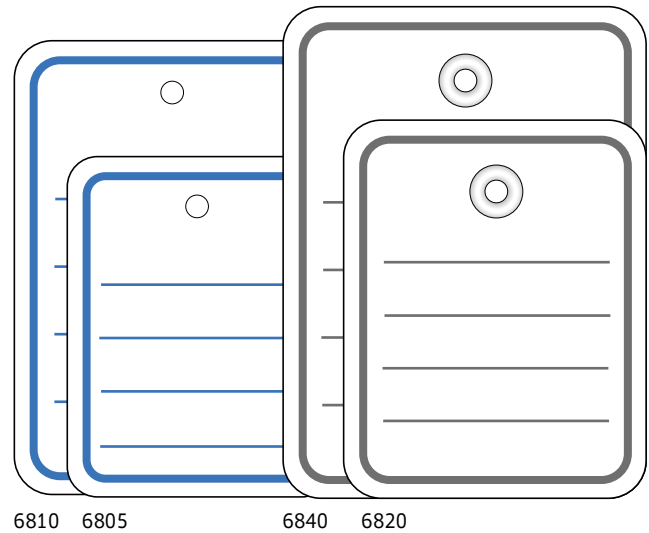

Stückwarenanhänger neutral / Merchandise tags, neutral

32 x 45	weiß, gelocht, ohne Faden white, punched hole, no string	1000	6805
42 x 60	weiß, gelocht, ohne Faden white, punched hole, no string	1000	6810
40 x 50	weiß, mit Öse, ohne Faden white, with eyelet, no string	1000	6820
	weiß, mit Öse und Faden white, with eyelet and string	1000	6821
	weiß, mit Öse, Faden und Splint white, with eyelet, string, barb	1000	6822
48 x 65	weiß, mit Öse, ohne Faden white, with eyelet, no string	1000	6840
	weiß, mit Öse und Faden white, with eyelet and string	1000	6841
	weiß, mit Öse, Faden und Splint white, with eyelet, string, barb	1000	6842