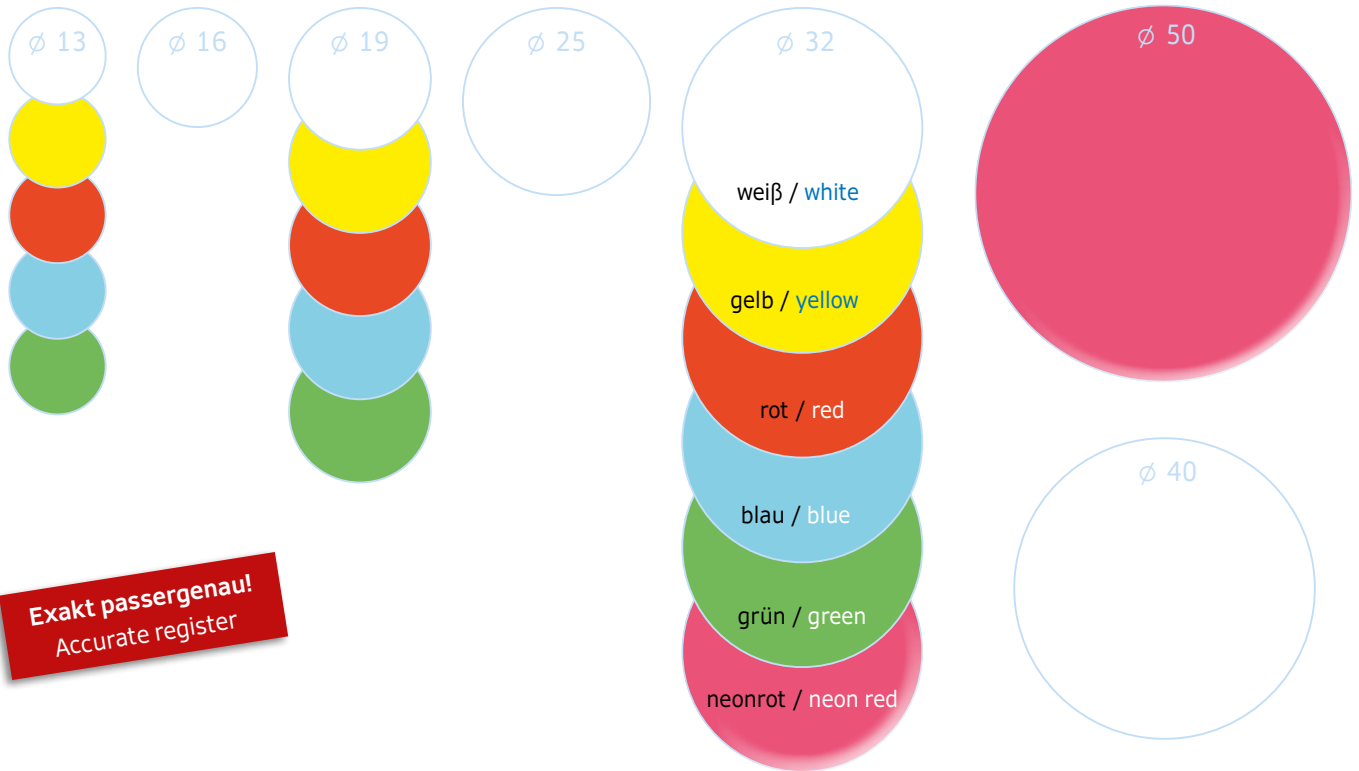

Neonfarben aus drucktechnischen Gründen nicht in Originalfarbe darstellbar (im Original leuchtender)
Neon colours cannot be shown with their original intensity in the printed catalogue