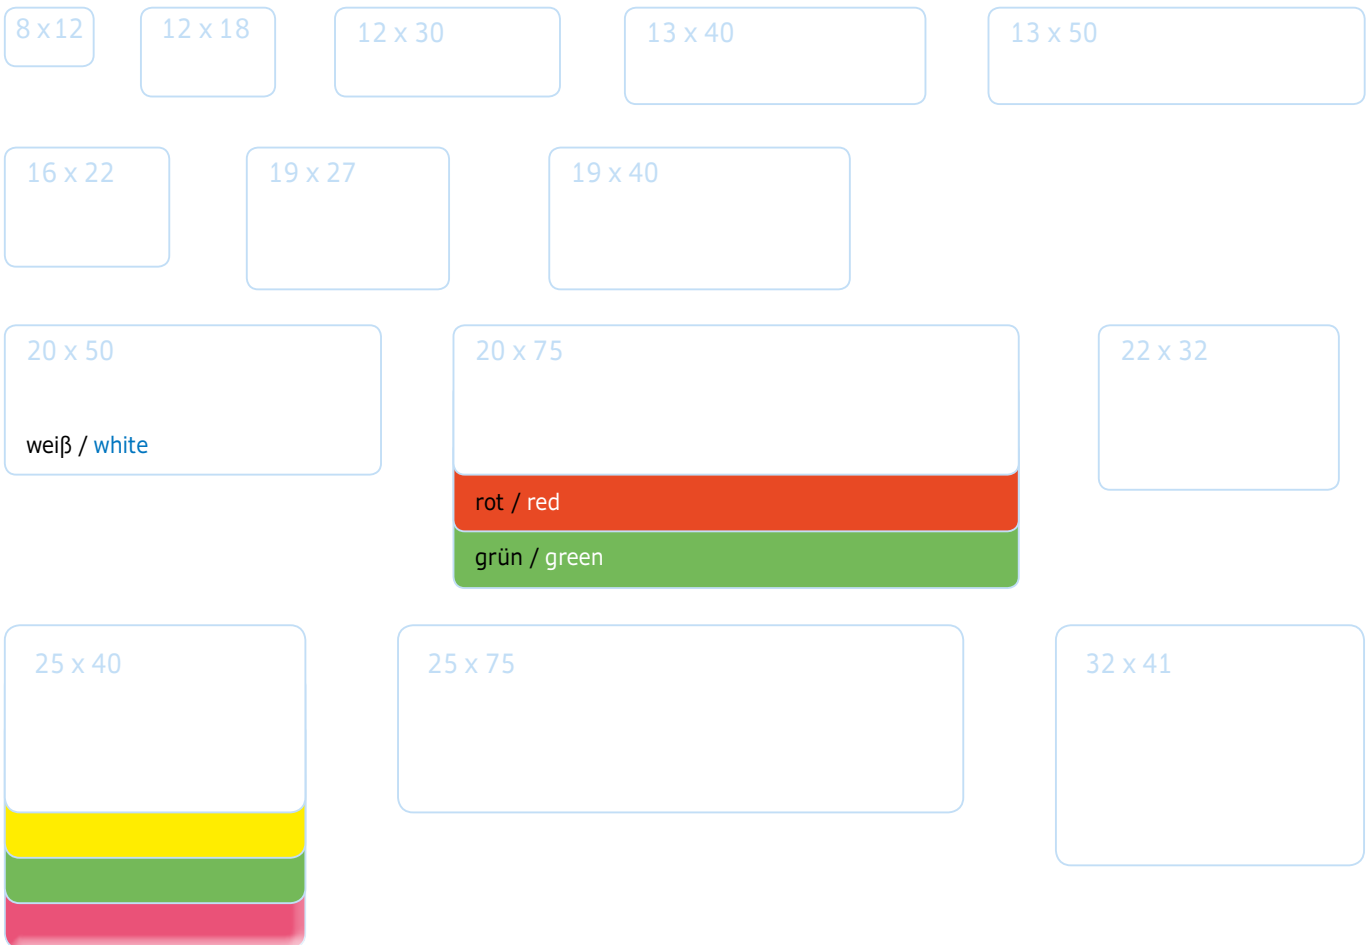

Neonfarben aus drucktechnischen Gründen nicht in Originalfarbe darstellbar (im Original leuchtender)
Neon colours cannot be shown with their original intensity in the printed catalogue