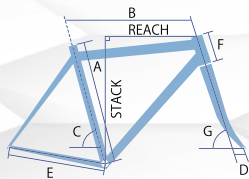

TORNADO

COLOR GRAY ASPHALT

TUBING HIGH MODULUS 30T UNIDIRECTION CARBON MONOCOQUE

SIZE 480/510/540/570/600mm(C-T)

WEIGHT 1100g(FRAME) 380g(FORK)

■ FRAME	HIGH MODULUS 30T UNIDIRECTION CARBON MONOCOQUE
■ FORK	GIOS TORNADO CARBON FORK1-1/2"
■ HEAD PARTS	1-1/8" 1-1/2"
■ HANDLE BAR	400mm ϕ31.8
■ STEM	90/100/110/120mm
■ B.B.PARTS	SHIMANO SM-BB72-41B
■ BRAKE	SHIMANO BR-R8170 / BR-R7170
■ BRAKE ROTOR	SHIMANO SM-RTMT800 / SM-RT70 160mm/140mm
■ CHAINWHEEL	SHIMANO FC-R8100 / FC-R7100 50 / 34T 170mm
■ CHAIN	SHIMANO CN-M8100 / CN-M7100
■ F/DERAILLEUR	SHIMANO FD-R8150 / FD-R7150
■ R/DERAILLEUR	SHIMANO RD-R8150 / RD-R7150
■ SHIFT LEVER	SHIMANO ST-R8170 / ST-R7170
■ FREEWHEEL	SHIMANO CS-R8100 11-30T / CS-R7100 11- 34T
■ WHEEL	SHIMANO WH-RS370 / WH-RS-171
■ TIRE	700 x 25C
■ SADDLE	SPORTS SADDLE
■ SEAT POST	ϕ27.2

	48	51	54	57	60
A(C-T)	480	510	540	570	600
B	513	533	554	574	595
C	74.1°	73.7°	73.3°	72.9°	72.5°
D	43	43	43	43	43
E	412	412	412	412	412
F	123	147.5	174	198	224
G	70.8°	71.1°	71.4°	71.7°	72°
STACK	520.5	544.7	568.9	592.8	616.7
REACH	358.8	367.9	383.3	391.7	400.6
STANDOVER HEIGHT	755	782	808	835	862

SIZE ADAPTATION

480	160-170
510	165-175
540	170-185
570	180-185
600	185-190

FRAME & FORK SET

SHIMANO
ULTEGRA

SHIMANO
105