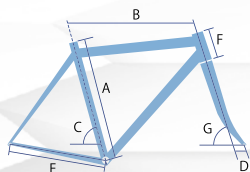

DELTA

COLOR NEON YELLOW / SILVER METALLIC

TUBING ALUMINUM HYDRO FORMING SPECIAL TUBING FOR GIOS

SIZE 360/400/440mm(C-T)

WEIGHT 13.5Kg

■ FRAME	ALUMINUM HYDRO FORMING SPECIAL TUBING FOR GIOS
■ FORK	SR SUNTOUR XCT30 1-1/8"
■ HEAD PARTS	1-1/8"
■ HANDLE BAR	ALLOY RISER BAR 685mm
■ STEM	60mm
■ B.B.PARTS	SHIMANO BB-UN101 (BSA)
■ BRAKE	SHIMANO BR-MT200
■ CHAINWHEEL	SHIMANO FC-M315-2 36/22T 170mm
■ CHAIN	Z-8.1
■ F/DERAILLEUR	SHIMANO FD-M315
■ R/DERAILLEUR	SHIMANO RD-M310
■ SHIFT LEVER	SHIMANO ST-EF505-8
■ FREEWHEEL	SHIMANO CS-HG31-8I 11-32T
■ RIMS	27.5 32H
■ F/HUB	SHIMANO HB-TX505
■ R/HUB	SHIMANO FH-TX505
■ TIRE	27.5x2.2
■ SADDLE	SPORTS SADDLE
■ SEAT POST	φ27.2
■ PEDAL	FLAT PEDAL

	36	40	44
A(C-T)	360	400	440
B	570	585	610
C	73°	73°	73°
D	38	38	38
E	435	435	435
F	95	100	110
G	68°	68°	68°
STANDOVER HEIGHT	730	777	810

SIZE ADAPTATION

360	155-170
400	165-180
440	175-185