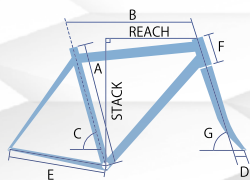

AIRONE DISC

COLOR GIOS BLUE / DARK GREEN

TUBING 4130 CR-MO SPECIAL TUBING FOR GIOS

SIZE 480/500/520/540/560/580mm(C-T)

WEIGHT 10.6Kg

■ FRAME	4130 CR-MO SPECIAL TUBING FOR GIOS
■ FORK	GIOS ORIINAL CARBON FORK 1-1/8"
■ HEAD PARTS	1-1/8"
■ HANDLE BAR	400mm ϕ26.0
■ STEM	90/100/110/120mm
■ B.B.PARTS	SHIMANO BB-RS500 BSA
■ BRAKE	SHIMANO BR-4770
■ CHAINWHEEL	SHIMANO FC-4700 50/34T 170mm
■ CHAIN	SHIMANO CN-HG54
■ F/DERAILLEUR	SHIMANO FD-4700
■ R/DERAILLEUR	SHIMANO RD-4700SS
■ SHIFT LEVER	SHIMANO ST-4720
■ FREEWHEEL	SHIMANO CS-HG500-10 12-28T
■ WHEEL	SHIMANO WH-RS171
■ TIRE	700 x 25C
■ SADDLE	SPORTS SADDLE
■ SEAT POST	ϕ27.2

	48	50	52	54	56	58
A(C-T)	480	500	520	540	560	560
B	515	525	535	545	555	565
C	74.5"	74"	73.5"	73"	73"	73"
D	45	45	45	45	45	45
E	415	415	415	415	415	415
F	110	117	127	137	148	160
G	72°	72.5°	73°	73°	73°	73°
STACK	510.6	520.9	532.1	541.7	559.9	563.7
REACH	373.3	375.6	377.5	379.4	383.8	392.7
STANDOVER HEIGHT	765	770	783	799	815	830

SIZE ADAPTATION

480	160-165
500	165-170
520	170-175
540	175-185
560	185-195
580	195-205