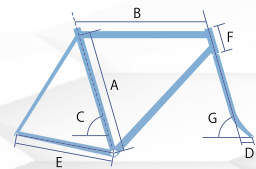

VINTAGE PISTA

COLOR GIOS BLUE / WHITE / BLACK

TUBING 4130 CR-MO SPECIAL TUBING FOR GIOS

SIZE 480/500/520/540/560/580mm(C-C)

WEIGHT 8.9Kg

■ FRAME	4130 CR-MO SPECIAL TUBING FOR GIOS
■ FORK	GIOS ORIINAL CR-MO FORK 1" (JIS)
■ HEAD PARTS	1" JIS
■ HANDLE BAR	400mm ϕ26.0
■ STEM	A-HEAD 90/100/110/120mm
■ B.B.PARTS	68mm (BSA)
■ BRAKE	RIM CALIPER BRAKE
■ CHAINWHEEL	SOLID 246T-F-1 44T L170mm
■ CHAIN	Z510
■ BRAKE LEVER	SHIMANO BL-R400
■ FREEWHEEL	16T
■ RIMS	700C 32H
■ F/HUB	32H
■ R/HUB	32H
■ TIRE	700 x 25C
■ SADDLE	SPORTS SADDLE
■ SEAT POST	ϕ27.2

	48	50	52	54	56	58
A(C-C)	480	500	520	540	560	580
B	515	525	535	545	555	565
C	74.5"	74"	73.5"	73"	73"	72.5"
D	45	45	45	45	45	45
E	405	405	405	405	405	405
F	95	105	125	140	160	180
G	72"	72"	72.5"	72.5"	73"	73"
STANDOVER HEIGHT	750	765	786	803	820	837

SIZE ADAPTATION

480	160-165
500	165-170
520	170-175
540	175-185
560	180-190
580	190-195