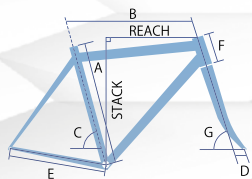

FELLEO

COLOR GIOS BLUE

TUBING COLUMBUS SPECIAL TUBING FOR GIOS

SIZE 480/500/520/540/560/580mm(C-T)

WEIGHT 9.3Kg

■ FRAME	COLUMBUS SPECIAL TUBING FOR GIOS
■ FORK	COLUMBUS FUTURA SL 1-1/8"
■ HEAD PARTS	1-1/8"
■ HANDLE BAR	400mm ϕ26.0
■ STEM	90/100/110/120mm
■ B.B.PARTS	SHIMANO SM-BBR60 BSA
■ BRAKE	SHIMANO BR-R7000
■ CHAINWHEEL	SHIMANO FC-R7000 50/34T 170mm
■ CHAIN	SHIMANO CN-HG601
■ F/DERAILLEUR	SHIMANO FD-R7000
■ R/DERAILLEUR	SHIMANO RD-R7000
■ SHIFT LEVER	SHIMANO ST-R7000
■ FREEWHEEL	SHIMANO CS-R7000 11-28T
■ WHEEL	SHIMANO WH-RS100
■ TIRE	700 x 25C
■ SADDLE	SPORTS SADDLE
■ SEAT POST	ϕ27.2

	48	50	52	54	56	58
A(C-T)	480	500	520	540	560	580
B	515	525	535	545	555	565
C	74.5"	74"	73.5"	73"	73"	72.5"
D	45	45	45	45	45	45
E	405	405	405	405	405	405
F	110	117	127	137	148	160
G	72°	72.5°	73°	73°	73°	73°
STACK	519.2	529.2	540.7	550.3	560.8	572.3
REACH	371	373.2	374.8	376.8	383.5	390
STANDOVER HEIGHT	739	744	757	773	789	805

SIZE ADAPTATION

480	160-165
500	165-170
520	170-175
540	175-185
560	180-185
580	185-195