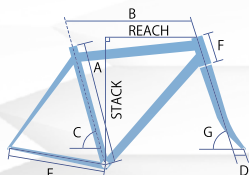

MITO GRX400

COLOR GIOS BLUE / BLACK

TUBING 4130 CR-MO SPECIAL TUBING FOR GIOS

SIZE 480/510/540/570mm(C-T)

WEIGHT 11.5Kg

■ FRAME	4130 CR-MO SPECIAL TUBING FOR GIOS
■ FORK	GIOS ORIGINAL CR-MO FORK
■ HEAD PARTS	1-1/8"
■ HANDLE BAR	400mm ϕ 26.0
■ STEM	90mm
■ B.B.PARTS	PROWHEEL BB68 (BSA)
■ BRAKE	SHIMANO BR-RX400
■ CHAINWHEEL	PROWHEEL RPL-421-TT 48-32T 170mm
■ CHAIN	SHIMANO CN-HG54
■ F/DERAILLEUR	SHIMANO FD-4700
■ R/DERAILLEUR	SHIMANO RD-4700GS
■ SHIFT LEVER	SHIMANO ST-RX400
■ FREEWHEEL	SHIMANO CS-HG500-10 11-34T
■ RIMS	700C 28H
■ F/HUB	28H
■ R/HUB	28H
■ TIRE	PANARACER GRAVEL KING SS 700x38C
■ SADDLE	SPORTS SADDLE
■ SEAT POST	ϕ 27.2

	48	51	54	57
A(C-T)	480	510	540	570
B	515	530	545	560
C	74.5"	73.5"	73"	73"
D	45	45	45	45
E	425	425	425	425
F	105	115	125	145
G	71"	71"	71"	71"
STACK	528	536.5	546.5	565.8
REACH	368.6	371.1	377.8	387
STANDOVER HEIGHT	745	765	787	809

SIZE ADAPTATION

480	160-170
510	165-175
540	170-185
570	180-190