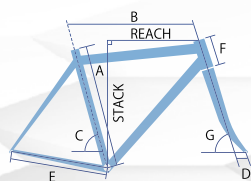

SIZE ADAPTATION

480	160-170
510	165-175
540	170-185
570	180-190