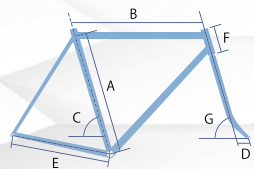

COMPACT PRO

COLOR GIOS BLUE

TUBING COLUMBUS SPECIAL TUBING FOR GIOS

SIZE 480/500/520/540/560/580mm(C-C)

WEIGHT 9.4Kg 1900g(FRAME) 750g(FORK)

■ FRAME	COLUMBUS SPECIAL TUBING FOR GIOS
■ FORK	GIOS ORIGINAL CR-MO FORK 1" (ITA)
■ HEAD PARTS	1" (ITA)
■ HANDLE BAR	GIOS ORIGINAL ϕ26.0
■ STEM	A-HEAD 90/100/110/120mm
■ BAR TAPE	GIOS ORIGINAL
■ B.B.PARTS	CAMPAGNOLO CENTAUR POWER TORQUE (ITA)
■ BRAKE	CAMPAGNOLO CENTAUR
■ CHAINWHEEL	CAMPAGNOLO CENTAUR 50/34T 170mm
■ CHAIN	CAMPAGNOLO CENTAUR
■ F/DERAILLEUR	CAMPAGNOLO CENTAUR
■ R/DERAILLEUR	CAMPAGNOLO CENTAUR
■ SHIFT LEVER	CAMPAGNOLO CENTAUR
■ FREEWHEEL	CAMPAGNOLO CENTAUR
■ RIMS	MAVIC OPEN PRO 32H
■ F/HUB	NOVATEC A141SB 32H
■ R/HUB	NOVATEC F262SB 32H
■ TIRE	PANARACER PACELA 700 x 25C
■ SADDLE	GIOS SELLE ITALIA SL
■ SEAT POST	SP-620 ϕ27.2

	48	50	52	54	56	58
A(C-C)	480	500	520	540	560	580
B	515	525	535	545	555	565
C	74.5"	74"	73.5"	73"	73"	72.75"
D	45	45	45	45	45	45
E	403	404	405	406	406	407
F	85	98	114	132	150	169
G	72"	72"	72.5"	72.5"	73"	73"
STANDOVER HEIGHT	760	767	781	800	818	837

SIZE ADAPTATION

480	160-165
500	165-170
520	170-175
540	175-180
560	180-185
580	185-195

FRAME & FORK SET