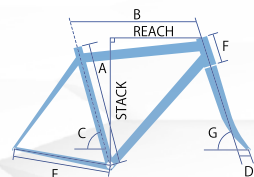

NATURE GRX600

COLOR GIOS BLUE

TUBING COLUMBUS SPECIAL TUBING FOR GIOS

SIZE 480/510/540/570mm(C-T)

WEIGHT 9.4Kg

■ FRAME	COLUMBUS SPECIAL TUBING FOR GIOS
■ FORK	GIOS ORIGINAL CARBON FORK
■ HEAD PARTS	1-1/8"
■ HANDLE BAR	400mm ϕ 26.0
■ STEM	90mm
■ B.B.PARTS	SHIMANO SM-BBR60 (BSA)
■ BRAKE	SHIMANO BR-RX400
■ CHAINWHEEL	SHIMANO FC-RX600-1 40T 170mm
■ CHAIN	SHIMANO CN-601-11
■ R/DERAILLEUR	SHIMANO RD-RX812
■ SHIFT LEVER	SHIMANO ST-RX600
■ FREEWHEEL	SHIMANO CS-M5100 11-42T
■ COMPLETE WHEEL	SHIMANO WH-RS171
■ TIRE	PANARACER GRAVEL KING SS 700 x 38C
■ SADDLE	SPORTS SADDLE
■ SEAT POST	ϕ 27.2

	48	51	54	57
A(C-T)	480	510	540	570
B	515	530	545	560
C	74.5"	73.5"	73"	73"
D	45	45	45	45
E	425	425	425	425
F	105	115	125	145
G	71"	71"	71"	71"
STACK	528	536.5	546.5	565.8
REACH	368.6	371.1	377.8	387
STANDOVER HEIGHT	745	765	787	809

SIZE ADAPTATION

480	160-170
510	165-175
540	170-185
570	180-190