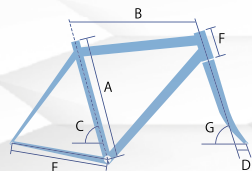

MISTRAL DISC MECHANICAL

COLOR GIOS BLUE / BLACK / GRAY

TUBING ALUMINUM D.B.SPECIAL TUBING FOR GIOS

SIZE 430/480/520mm(C-T)

WEIGHT 11.7Kg

■ FRAME	ALUMINUM D.B.SPECIAL TUBING FOR GIOS
■ FORK	GIOS ORIGINAL CR-MO FORK
■ HEAD PARTS	1-1/8"
■ HANDLE BAR	540mm ϕ 25.4
■ STEM	90mm
■ B.B.PARTS	SHIMANO BB-UN101 (BSA)
■ BRAKE	SHIMANO BR-TX805
■ CHAINWHEEL	SHIMANO FC-TY501 48/38/28T 170mm
■ CHAIN	Z-8.1
■ F/DERAILLEUR	SHIMANO FD-TY710
■ R/DERAILLEUR	SHIMANO RD-M310
■ SHIFT LEVER	SHIMANO ST-EF500-8
■ FREEWHEEL	SHIMANO CS-HG31-8I 11-32T
■ RIMS	700C 32H
■ F/HUB	SHIMANO HB-TX505
■ R/HUB	SHIMANO FH-TX505
■ TIRE	700 x 32C
■ SADDLE	COMFORT SADDLE
■ SEAT POST	ϕ 27.2
■ PEDAL	FLAT PEDAL

	43	48	52
A(C-T)	430	480	520
B	525	545	565
C	75°	74°	73°
D	40	40	40
E	425	425	425
F	125	140	165
G	71°	71.5°	72°
STANDOVER HEIGHT	732	757	794

SIZE ADAPTATION

430	155-170
480	165-175
520	170-185