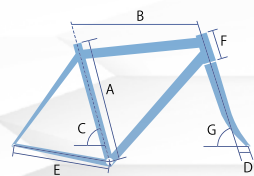

MISTRAL

COLOR GIOS BLUE / BLACK / WHITE / GRAY

TUBING ALUMINUM D.B.SPECIAL TUBING FOR GIOS

SIZE 400/430/480/520mm(C-T)

WEIGHT 10.8Kg

■ FRAME	ALUMINUM D.B.SPECIAL TUBING FOR GIOS
■ FORK	GIOS ORIGINAL CR-MO FORK
■ HEAD PARTS	1/1/8"
■ HANDLE BAR	540mm ϕ 25.4
■ STEM	90mm
■ B.B.PARTS	SHIMANO BB-UN101(BSA)
■ BRAKE	SHIMANO BR-T4000
■ CHAINWHEEL	SHIMANO FC-TY501 48/38/28T 170mm
■ CHAIN	Z-8.1
■ F/DERAILLEUR	SHIMANO FD-TY710
■ R/DERAILLEUR	SHIMANO RD-M310
■ SHIFT LEVER	SHIMANO ST-EF500-8
■ FREEWHEEL	SHIMANO CS-HG31-8I 11-32T
■ COMPLETE WHEEL	SHIMANO WH-R501
■ TIRE	700 x 28C
■ SADDLE	COMFORT SADDLE
■ SEAT POST	ϕ 27.2
■ PEDAL	FLAT PEDAL

	40	43	48	52
A(C-T)	400	430	480	520
B	505	525	545	565
C	75°	75°	74°	73°
D	40	40	40	40
E	425	425	425	425
F	105	115	130	155
G	71°	71°	71.5°	72°
STANDOVER HEIGHT	720	732	757	794

SIZE ADAPTATION

400	150-160
430	155-170
480	165-180
520	175-185