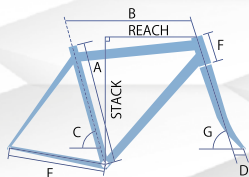

FENICE

COLOR GIOS BLUE
TUBING 4130 CR-MO SPECIAL TUBING FOR GIOS
SIZE 450/480/500/520/540/560/580mm(C-T)
WEIGHT 10.2Kg

■ FRAME	4130 CR-MO SPECIAL TUBING FOR GIOS
■ FORK	GIOS ORIINAL CR-MO FORK 1"
■ HEAD PARTS	1" JIS
■ HANDLE BAR	400mm ϕ 26.0
■ STEM	90/100/110/120mm
■ B.B.PARTS	SHIMANO BB-RS500 BSA
■ BRAKE	RIM CALIPER BRAKE
■ CHAINWHEEL	SHIMANO FC-R2000 50/34T 170mm
■ CHAIN	SHIMANO CN-HG71
■ F/DERAILLEUR	SHIMANO FD-R2000
■ R/DERAILLEUR	SHIMANO RD-R2000SS
■ SHIFT LEVER	SHIMANO ST-R2000
■ FREEWHEEL	SHIMANO CS-HG50-8 11-32T
■ WHEEL	SHIMANO WH-R501
■ TIRE	700 x 25C
■ SADDLE	SPORTS SADDLE
■ SEAT POST	ϕ 27.2

	45	48	50	52	54	56	58
A(C-T)	450	480	500	520	540	560	580
B	500	515	525	535	545	555	565
C	75°	74.5°	74°	73.5°	73°	73°	72.5°
D	45	45	45	45	45	45	45
E	405	405	405	405	405	405	405
F	90	90	95	100	107	127	147
G	71.5°	72°	72.5°	73°	73°	73°	73°
STACK	493.6	493.6	502	508.3	515	534.2	553.3
REACH	368.4	378.1	381.1	384.4	387.5	391.5	395.8
STANDOVER HEIGHT	718	739	744	757	773	789	805

SIZE ADAPTATION

450	155-160
480	160-165
500	165-170
520	170-175
540	175-185
560	180-185
580	185-195