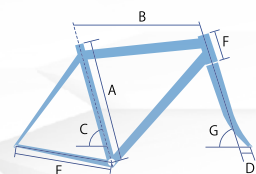

MIGNON

COLOR GIOS BLUE/ BLACK / WHITE
TUBING GIOS ORIGINAL STEEL FRAME
SIZE 470/510mm(C-T)
WEIGHT 10.2Kg

■ FRAME	GIOS ORIGINAL STEEL FRAME
■ FORK	GIOS ORIGINAL HI-TEN FORK
■ HEAD PARTS	1" JIS
■ HANDLE BAR	540mm ϕ 25.4
■ STEM	90mm
■ B.B.PARTS	68mm (BSA)
■ BRAKE	RIM CALIPER BRAKE
■ CHAINWHEEL	48T 165mm
■ CHAIN	HG-50
■ R/DERAILLEUR	SHIMANO RD-M310
■ SHIFT LEVER	SHIMANO SL-M360
■ FREEWHEEL	8S 11-28T
■ RIMS	20(451)32H
■ F/HUB	32H
■ R/HUB	32H
■ TIRE	20 x 1-1/8"
■ SADDLE	SPORTS SADDLE
■ SEAT POST	ϕ 27.2
■ PEDAL	FLAT PEDAL

	47	51
A(C-T)	470	510
B	515	535
C	70°	70°
D	43	43
E	390	390
F	225	245
G	70°	70°
STANDOVER HEIGHT	715	735

SIZE ADAPTATION

470	155-170
510	165-180