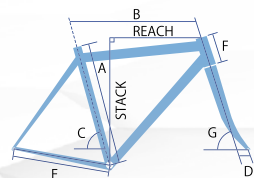

SIERA

COLOR GIOS BLUE / BLACK / WHITE

TUBING ALUMINUM SPECIAL D.B.SPECIAL TUBING FOR GIOS

SIZE 460/490/520mm(C-T)

WEIGHT 9.6Kg

■ FRAME	ALUMINUM SPECIAL D.B.SPECIAL TUBING FOR GIOS
■ FORK	GIOS ORIGINAL CARBON FORK 1-1/8"
■ HEAD PARTS	1-1/8"
■ HANDLE BAR	400mm ϕ31.8
■ STEM	90/100/110mm
■ B.B.PARTS	SHIMANO BB-RS500 BSA
■ BRAKE	RIM CALIPER BRAKE
■ CHAINWHEEL	SHIMANO FC-R2000 50/34T 170mm
■ CHAIN	SHIMANO CN-HG71
■ F/DERAILLEUR	SHIMANO FD-R2000
■ R/DERAILLEUR	SHIMANO RD-R2000SS
■ SHIFT LEVER	SHIMANO ST-R2000
■ FREEWHEEL	SHIMANO CS-HG50-8 11-32T
■ WHEEL	SHIMANO WH-R501
■ TIRE	700 x 25C
■ SADDLE	SPORTS SADDLE
■ SEAT POST	ϕ27.2

	46	49	52
A(C-T)	460	490	520
B	515	530	545
C	75"	74"	73"
D	45	45	45
E	405	405	405
F	110	120	140
G	72	72"	73"
STACK	510.6	522.1	544.5
REACH	373.4	380.3	388.7
STANDOVER HEIGHT	730	747	767

SIZE ADAPTATION

460	160-170
490	165-175
520	170-185