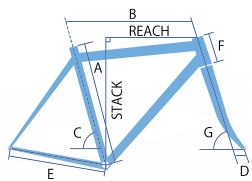

LEGGERO 75th

COLOR GIOS BLUE

TUBING HIGH MODULUS 30T UNIDIRECTION CARBON MONOCOQUE

SIZE 480/500/520/540/570mm(C-T)

WEIGHT 940g(FRAME) 340g(FORK)

■ FRAME	HIGH MODULUS 30T UNIDIRECTION CARBON MONOCOQUE
■ FORK	GIOS LEGGERO CARBON FORK 1-1/2"
■ HEAD PARTS	1-1/2"
■ STEM	90/100/110/120mm
■ SEAT POST	GIOS LEGGERO SEAT POST

	48	50	52	54	57
A(C-T)	480	500	520	540	570
B	515	525	535	550	565
C	74.8"	74.3"	73.5"	73"	72.5"
D	45	45	45	45	45
E	408	408	408	408	408
F	110	120	130	145	165
G	71.5"	72"	72"	72.3"	72.3"
STACK	509	520.2	529.7	545	564.1
REACH	376.7	378.8	381.1	383.6	387
STANDOVER HEIGHT	759	774	788	805	829

SIZE ADAPTATION

480	160-165
500	165-170
520	170-175
540	175-185
570	185-195

FRAME & FORK SET