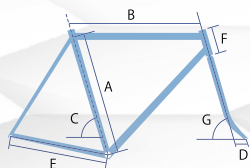

VINTAGE

COLOR GIOS BLUE / WHITE / ITALIAN

TUBING 4130 CR-MO SPECIAL TUBING FOR GIOS

SIZE 480/500/520/540/560/580mm(C-C)

WEIGHT 10.0Kg

- **FRAME** 4130 CR-MO SPECIAL TUBING FOR GIOS
- **FORK** GIOS ORIGINAL CR-MO FORK 1" (JIS)
- **HEAD PARTS** 1" JIS
- **HANDLE BAR** 400mm ϕ 26.0
- **STEM** A-HEAD 90/100/110/120mm
- **B.B.PARTS** 68mm (BSA)
- **BRAKE** RIM CALIPER BRAKE
- **CHAINWHEEL** SUGINO XD-2000D 48/34T 170mm
- **CHAIN** SHIMANO CN-HG71
- **F/DERAILLEUR** SHIMANO FD-R2000
- **R/DERAILLEUR** SHIMANO RD-R2000SS
- **SHIFT LEVER** SHIMANO SL-R400
- **FREEWHEEL** SHIMANO CS-HG-50-8 11-30T
- **RIMS** 700C 32H
- **F/HUB** 32H
- **R/HUB** 32H
- **TIRE** 700 x 25C
- **SADDLE** SPORTS SADDLE
- **SEAT POST** ϕ 27.2

	48	50	52	54	56	58
A(C-C)	480	500	520	540	560	580
B	515	525	535	545	555	565
C	74.5"	74"	73.5"	73"	73"	72.5"
D	45	45	45	45	45	45
E	406	406	406	406	407	407
F	95	105	125	140	160	180
G	72°	72°	72.5°	72.5°	73°	73°
STANDOVER HEIGHT	750	765	786	803	820	837

SIZE ADAPTATION

480	160-165
500	165-170
520	170-175
540	175-185
560	180-185
580	185-190