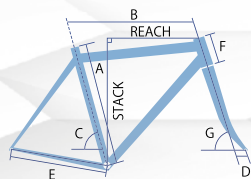

AIRONE

COLOR GIOS BLUE

TUBING 4130 CR-MO SPECIAL TUBING FOR GIOS

SIZE 480/500/520/540/560/580mm(C-T)

WEIGHT 9.8Kg

■ FRAME	4130 CR-MO SPECIAL TUBING FOR GIOS
■ FORK	GIOS ORIINAL CARBON FORK 1-1/8"
■ HEAD PARTS	1-1/8"
■ HANDLE BAR	40mm ϕ 26.0
■ STEM	90/100/110/120mm
■ B.B.PARTS	SHIMANO BB-RS500 BSA
■ BRAKE	SHIMANO BR-4700
■ CHAINWHEEL	SHIMANO FC-4700 50/34T 170mm
■ CHAIN	SHIMANO CN-HG54
■ F/DERAILLEUR	SHIMANO FD-4700
■ R/DERAILLEUR	SHIMANO RD-4700SS
■ SHIFT LEVER	SHIMANO ST-4700
■ FREEWHEEL	SHIMANO CS-HG500-10 12-28T
■ WHEEL	SHIMANO WH-R501
■ TIRE	700 x 25C
■ SADDLE	SPORTS SADDLE
■ SEAT POST	ϕ 27.2

	48	50	52	54	56	58
A(C-T)	480	500	520	540	560	580
B	515	525	535	545	555	565
C	74.5°	74°	73.5°	73°	73°	72.5°
D	45	45	45	45	45	45
E	405	405	405	405	405	405
F	110	117	127	137	148	160
G	72°	72.5°	73°	73°	73°	73°
STACK	510.6	520.9	532.1	541.7	552.2	563.7
REACH	373.3	375.6	377.5	379.4	386.2	392.7
STANDOVER HEIGHT	739	744	757	773	789	805

SIZE ADAPTATION

480	160-165
500	165-170
520	170-175
540	175-185
560	185-195
580	195-205