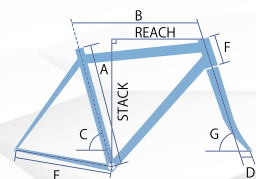

NATURE CARBON

COLOR BLACK BLUE

TUBING HIGH MODULUS 30T UNIDIRECTION CARBON MONOCOQUE

SIZE 490/510/530/560/580mm(C-T)

WEIGHT 8.9Kg 1.78Kg(FRAME & FORK)

■ FRAME	HIGH MODULUS 30T UNIDIRECTION CARBON MONOCOQUE
■ FORK	GIOS NATURE CARBON FORK 1-1/8" 1-1/2"
■ HEAD PARTS	1-1/8" 1-1/2"
■ HANDLE BAR	400mm ϕ31.8
■ STEM	90mm
■ B.B.PARTS	SHIMANO SM-BB72-41B
■ BRAKE	SHIMANO BR-RX400
■ CHAINWHEEL	SHIMANO FC-RX600-1 40T 170mm
■ CHAIN	SHIMANO CN-HG601-11
■ R/DERAILLEUR	SHIMANO RD-RX812
■ SHIFT LEVER	SHIMANO ST-RX600
■ FREEWHEEL	SHIMANO CS-M7000 11-42T
■ COMPLETE WHEEL	SHIMANO WH-RS171
■ TIRE	PANARACER GRAVEL KING SK 700x38C
■ SADDLE	SPORTS SADDLE
■ SEAT POST	GIOS NATURE CARBON SEAT POST

	49	51	53	56	58
A(C-T)	490	510	530	560	580
B	520	535	550	565	580
C	74.5"	74"	73.5"	73.5"	73"
D	43	43	43	43	43
E	415	415	415	415	415
F	109.5	124.5	144.5	164.5	184.5
G	71"	72.5"	72.5"	72.7"	73"
STACK	519.6	539	558.1	577.9	598.1
REACH	375.6	380.2	384.3	393.5	396.8
STANDOVER HEIGHT	783	801	821	846	866

SIZE ADAPTATION

490	160-170
510	165-175
530	170-185
560	180-185
580	185-190

FRAME & FORK SET