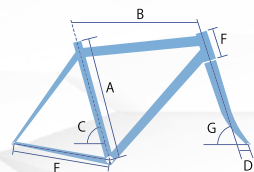

SHIMANO
Claris

	38
A(C-T)	380
B	435
C	74°
D	45
E	360
F	80
G	71°
STANDOVER HEIGHT	615

SIZE ADAPTATION

380	125-150
-----	---------

GENOVA

24/22/20/18inch

COLOR GIOS BLUE / BLACK / WHITE / RED (24inch,22inch,21inch)
 GIOS BLUE / BLACK / WHITE / P.BLUE (18inch)