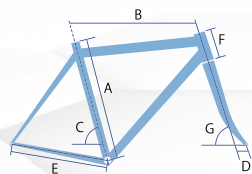

ANTICO

COLOR GIOS BLUE/ WHITE

TUBING 4130 CR-MO SPECIAL TUBING FOR GIOS

SIZE 480/510mm(C-T)

WEIGHT 10.4Kg

■ FRAME	4130 CR-MO SPECIAL TUBING FOR GIOS
■ FORK	GIOS ORIGINAL CR-MO FORK
■ HEAD PARTS	1" JIS
■ HANDLE BAR	380mm ϕ 26.0
■ STEM	80mm
■ B.B.PARTS	68mm (BSA)
■ BRAKE	RIM CALIPER BRAKE
■ CHAINWHEEL	165mm
■ CHAIN	HG-71
■ F/DERAILLEUR	SHIMANO FD-R2000
■ R/DERAILLEUR	SHIMANO RD-R2000SS
■ SHIFT LEVER	SHIMANO SL-R400
■ FREEWHEEL	SHIMANO CS-HG50-8 12-25T
■ RIMS	20 (451) 32H
■ F/HUB	32H
■ R/HUB	32H
■ TIRE	20x1-1/8"
■ SADDLE	SPORTS SADDLE
■ SEAT POST	ϕ 27.2
■ PEDAL	FLAT PEDAL

	48	51
A(C-T)	480	510
B	515	535
C	70°	70°
D	43	43
E	390	390
F	225	245
G	70°	70°
STANDOVER HEIGHT	715	735

SIZE ADAPTATION

480	155-170
510	165-180