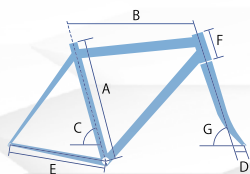

	36	40	44
A(C-T)	360	400	440
B	570	585	610
C	73°	73°	73°
D	38	38	38
E	435	435	435
F	95	100	110
G	68°	68°	68°
STANDOVER HEIGHT	730	777	810

SIZE ADAPTATION

360	155-170
400	165-180
440	175-185

PANTO TIAGRA

COLOR GIOS BLUE

SHIMANO
Tiagra

	48	51
A(C-T)	480	510
B	515	535
C	70°	70°
D	43	43
E	390	390
F	225	245
G	70°	70°
STANDOVER HEIGHT	715	735

SIZE ADAPTATION

480	155-170
510	165-180

ANTICO

COLOR GIOS BLUE/ WHITE

TUBING 4130 CR-MO SPECIAL TUBING FOR GIOS