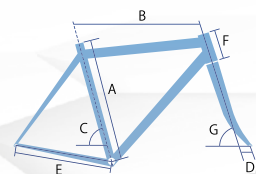

MISTRAL CHROMOLY

COLOR GIOS BLUE / BLACK
TUBING 4130 CR-MO SPECIAL TUBING FOR GIOS
SIZE 430/480/520mm(C-T)
WEIGHT 11.6Kg

■ FRAME	4130 CR-MO SPECIAL TUBING FOR GIOS
■ FORK	GIOS ORIGINAL CR-MO FORK 1" JIS
■ HEAD PARTS	1-1/8"
■ HANDLE BAR	540mm ϕ 25.4
■ STEM	90mm
■ B.B.PARTS	SHIMANO BB-UN101(BSA)
■ BRAKE	SHIMANO BR-T4000
■ CHAINWHEEL	SHIMANO FC-TY501 48/38/28T 170mm
■ CHAIN	Z-8.1
■ F/DERAILLEUR	SHIMANO FD-TY710
■ R/DERAILLEUR	SHIMANO RD-M310
■ SHIFT LEVER	SHIMANO ST-EF500-8
■ FREEWHEEL	SHIMANO CS-HG31-8I 11-32T
■ COMPLETE WHEEL	SHIMANO WH-R501
■ TIRE	700 x 28C
■ SADDLE	COMFORT SADDLE
■ SEAT POST	ϕ 27.2
■ PEDAL	FLAT PEDAL

	43	48	52
A(C-T)	430	480	520
B	525	545	565
C	75°	74°	73°
D	40	40	40
E	425	425	425
F	115	130	155
G	71°	71.5°	72°
STANDOVER HEIGHT	732	757	794

SIZE ADAPTATION

430	155-170
480	165-175
520	170-185