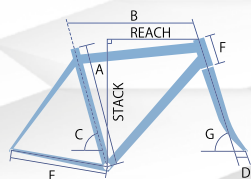

AERO LITE

COLOR GIOS BLUE

TUBING HIGH MODULUS 30T UNIDIRECTION CARBON MONOCOQUE

SIZE 480/500/520/540/560/580mm(C-T)

WEIGHT 1100g(FRAME) 380g(FORK)

■ FRAME	HIGH MODULUS 30T UNIDIRECTION CARBON MONOCOQUE
■ FORK	GIOS AERO LITE CARBON FORK 1-1/2"
■ HEAD PARTS	1-1/2"
■ HANDLE BAR	400mm ϕ 31.8
■ STEM	90/100/110/120mm
■ B.B.PARTS	SHIMANO SM-BB72-41B
■ BRAKE	SHIMANO BR-R8170 / BR-R7170
■ BRAKE ROTOR	SHIMANO SM-RTMT800 / SM-RT70 160mm/140mm
■ CHAINWHEEL	SHIMANO FC-R8100 / FC-R7100 50 / 34T 170mm
■ CHAIN	SHIMANO CN-M8100 / CN-M7100
■ F/DERAILLEUR	SHIMANO FD-R8150 / FD-R7150
■ R/DERAILLEUR	SHIMANO RD-R8150 / RD-R7150
■ SHIFT LEVER	SHIMANO ST-R8170 / ST-R7170
■ FREEWHEEL	SHIMANO CS-R8100 11-30T / CS-R7100 11- 34T
■ WHEEL	SHIMANO WH-RS370 / WH-RS-171
■ TIRE	700 x 25C
■ SADDLE	SPORTS SADDLE
■ SEAT POST	GIOS AERO LITE SEAT POST

SHIMANO
ULTEGRA

SHIMANO
105

	48	50	52	54	56	58
A(C-T)	480	500	520	540	560	580
B	515	525	535	550	560	570
C	74.8"	74.3"	73.5"	73"	72.5"	72.5"
D	45	45	45	45	45	45
E	415	415	415	415	415	415
F	125	135	145	160	170	190
G	71.3"	72"	72"	72.3"	72.3"	72.3"
STACK	521.5	533.5	544	559.3	568.9	590.5
REACH	373.3	374.8	373.9	379	380.6	383.8
STANDOVER HEIGHT	759	774	788	805	821	837

SIZE ADAPTATION

480	160-165
500	165-170
520	170-175
540	175-185
560	180-185
580	185-190

FRAME & FORK SET