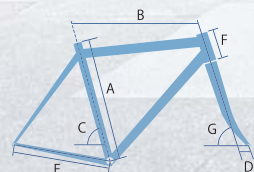

DELTA

MOUNTAIN BIKE SERIES

COLOR NEON YELLOW / SILVER METALLIC

TUBING ALUMINUM HYDRO FORMING SPECIAL TUBING FOR GIOS

SIZE 360/400/440mm(C-T)

WEIGHT 13.5Kg

■ FRAME	ALUMINUM HYDRO FORMING SPECIAL TUBING FOR GIOS
■ FORK	SR SUNTOUR XCT30 1-1/8"
■ HEAD PARTS	1-1/8"
■ HANDLE BAR	ALLOY RISER BAR 685mm
■ STEM	60mm
■ B.B.PARTS	SHIMANO BB-UN101 (BSA)
■ BRAKE	SHIMANO BR-MT200
■ CHAINWHEEL	SHIMANO FC-M315-2 36/22T 170mm
■ CHAIN	Z-8.1
■ F/DERAILLEUR	SHIMANO FD-M315
■ R/DERAILLEUR	SHIMANO RD-M310
■ SHIFT LEVER	SHIMANO ST-EF515-8
■ FREEWHEEL	SHIMANO CS-HG31-8I 11-32T
■ RIMS	27.5 32H
■ F/HUB	SHIMANO HB-QC300
■ R/HUB	SHIMANO FH-QC300
■ TIRE	27.5x2.2
■ SADDLE	SPORTS SADDLE
■ SEAT POST	φ 27.2
■ PEDAL	FLAT PEDAL

	36	40	44
A(C-T)	360	400	440
B	570	585	610
C	73°	73°	73°
D	38	38	38
E	435	435	435
F	95	100	110
G	68°	68°	68°
STANDOVER HEIGHT	730	777	810

SIZE ADAPTATION

360	155-170
400	165-180
440	175-185