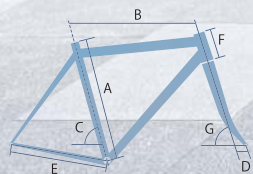

PANTO TIAGRA

MINI VELO SERIES

COLOR GIOS BLUE

TUBING 4130 CR-MO SPECIAL TUBING FOR GIOS

SIZE 480/510mm(C-T)

WEIGHT 10.0Kg

■ FRAME	4130 CR-MO SPECIAL TUBING FOR GIOS
■ FORK	GIOS ORIGINAL CARBON FORK
■ HEAD PARTS	1" JIS
■ HANDLE BAR	380mm ϕ26.0
■ STEM	80mm
■ B.B.PARTS	SHIMANO SM-BBRS500 (BSA)
■ BRAKE	SHIMANO BR-R451
■ CHAINWHEEL	SHIMANO FC-4700 52/36T 170mm
■ CHAIN	SHIMANO CN-HG54
■ F/DERAILLEUR	SHIMANO FD-4700
■ R/DERAILLEUR	SHIMANO RD-4700SS
■ SHIFT LEVER	SHIMANO ST-4700
■ FREEWHEEL	SHIMANO CS-HG500-10 11-25T
■ RIMS	20 (451) 32H
■ F/HUB	32H
■ R/HUB	32H
■ TIRE	20 x 1 (451)
■ SADDLE	SPORTS SADDLE
■ SEAT POST	ϕ 27.2
■ PEDAL	FLAT PEDAL

SHIMANO
Tiagra

	48	51
A(C-T)	480	510
B	515	535
C	70°	70°
D	43	43
E	390	390
F	225	245
G	70°	70°
STANDOVER HEIGHT	715	735

SIZE ADAPTATION

480	155-170
510	165-180