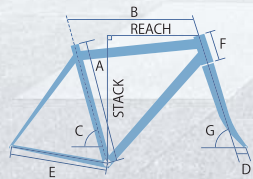

PURE

GRAVEL BIKE SERIES

COLOR GIOS BLUE / MOSS GREEN

TUBING ALUMINUM D.B. SPECIAL TUBING FOR GIOS

SIZE 480/510/540/570mm(C-T)

WEIGHT 10.5Kg

■ FRAME	ALUMINUM D.B. SPECIAL TUBING FOR GIOS
■ FORK	GIOS ORIGINAL CARBON FORK
■ HEAD PARTS	1-1/8" 1-1/2"
■ HANDLE BAR	400mm ϕ31.8
■ STEM	90mm
■ B.B.PARTS	PROWHEEL BB68 (BSA)
■ BRAKE	SHIMANO BR-RX400
■ CHAINWHEEL	PROWHEEL RPL-421-TT 48-32T 170mm
■ CHAIN	SHIMANO CN-HG54
■ F/DERAILLEUR	SHIMANO FD-4700
■ R/DERAILLEUR	SHIMANO RD-4700GS
■ SHIFT LEVER	SHIMANO ST-RX400
■ FREEWHEEL	SHIMANO CS-HG500-10 11-34T
■ RIMS	700C 28H
■ F/HUB	28H
■ R/HUB	28H
■ TIRE	PANARACER GRAVEL KING SS 700x38C
■ SADDLE	SPORTS SADDLE
■ SEAT POST	ϕ27.2

SHIMANO
GRX

	48	51	54	57
A(C-T)	480	510	540	570
B	515	530	545	560
C	74.5°	73.5°	73°	73°
D	45	45	45	45
E	425	425	425	425
F	105	115	125	145
G	71°	71°	71°	71°
STACK	522.4	531.9	541.3	560.3
REACH	370.1	372.4	379.5	388.7
STANDOVER HEIGHT	745	765	787	809

SIZE ADAPTATION

480	160-170
510	165-175
540	170-185
570	180-190