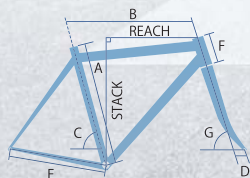

AIRONE

ROAD BIKE SERIES

COLOR GIOS BLUE / WINE RED

TUBING 4130 CR-MO SPECIAL TUBING FOR GIOS

SIZE 480/500/520/540/560/580mm(C-T)

WEIGHT 9.8Kg

■ FRAME	4130 CR-MO SPECIAL TUBING FOR GIOS
■ FORK	GIOS ORIINAL CARBON FORK 1-1/8"
■ HEAD PARTS	1-1/8"
■ HANDLE BAR	40mm ϕ 26.0
■ STEM	90/100/110/120mm
■ B.B.PARTS	SHIMANO BB-RS500 BSA
■ BRAKE	SHIMANO BR-4700
■ CHAINWHEEL	SHIMANO FC-4700 50/34T 170mm
■ CHAIN	SHIMANO CN-HG54
■ F/DERAILLEUR	SHIMANO FD-4700
■ R/DERAILLEUR	SHIMANO RD-4700SS
■ SHIFT LEVER	SHIMANO ST-4700
■ FREEWHEEL	SHIMANO CS-HG500-10 12-28T
■ WHEEL	SHIMANO WH-R501
■ TIRE	700×25C
■ SADDLE	SPORTS SADDLE
■ SEAT POST	ϕ 27.2

	48	50	52	54	56	58
A(C-T)	480	500	520	540	560	580
B	515	525	535	545	555	565
C	74.5°	74°	73.5°	73°	73°	72.5°
D	45	45	45	45	45	45
E	405	405	405	405	405	405
F	110	117	127	137	148	160
G	72°	72.5°	73°	73°	73°	73°
STACK	510.6	520.9	532.1	541.7	552.2	563.7
REACH	373.3	375.6	377.5	379.4	386.2	392.7
STANDOVER HEIGHT	739	744	757	773	789	805

SIZE ADAPTATION

480	160-165
500	165-170
520	170-175
540	175-185
560	185-195
580	195-205