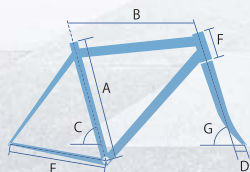

EASY

KIDS SERIES

COLOR GIOS BLUE

TUBING ALUMINUM SPECIAL TUBING FOR GIOS

SIZE 380mm(C-T)

WEIGHT 9.4Kg

■ FRAME	ALUMINUM SPECIAL TUBING FOR GIOS
■ FORK	GIOS ORIGINAL STEEL FORK 1-1/8"
■ HEAD PARTS	1-1/8"
■ HANDLE BAR	340mm ϕ 26.0
■ STEM	60mm
■ B.B.PARTS	68mm (BSA)
■ BRAKE	RIM CALIPER BRAKE
■ CHAINWHEEL	SUGINO XD-350D 46/34T 152mm
■ CHAIN	HG-71
■ F/DERAILLEUR	SHIMANO FD-R2000
■ R/DERAILLEUR	SHIMANO RD-R2000SS
■ SHIFT LEVER	SHIMANO ST-R2000
■ FREEWHEEL	SHIMANO CS-HG50-8 12-25T
■ RIMS	24 (520) 28H
■ F/HUB	28H
■ R/HUB	28H
■ TIRE	24x1 (520)
■ SADDLE	SPORTS SADDLE
■ SEAT POST	ϕ 27.2
■ PEDAL	FLAT PEDAL

SHIMANO
Claris

	38
A(C-T)	380
B	435
C	74°
D	45
E	360
F	80
G	71°
STANDOVER HEIGHT	615

SIZE ADAPTATION

380	125-150