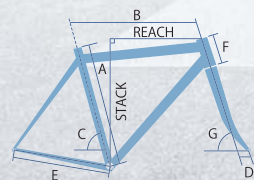

LEGGERO

ROAD BIKE SERIES

COLOR METALLIC GIOS BLUE

TUBING HIGH MODULUS 30T UNIDIRECTION CARBON MONOCOQUE

SIZE 480/500/520/540/570mm(C-T)

WEIGHT 940g(FRAME) 340g(FORK)

■ FRAME	HIGH MODULUS 30T UNIDIRECTION CARBON MONOCOQUE
■ FORK	GIOS LEGGERO CARBON FORK 1-1/2"
■ HEAD PARTS	1-1/2"
■ HANDLE BAR	400mm ϕ31.8
■ STEM	90/100/110/120mm
■ B.B.PARTS	SHIMANO SM-BB72-41B
■ BRAKE	SHIMANO BR-R8170 / BR-R7170
■ BRAKE ROTOR	SHIMANO SM-RTMT800 / SM-RT70 160mm/140mm
■ CHAINWHEEL	SHIMANO FC-R8100 / FC-R7100 50 / 34T 170mm
■ CHAIN	SHIMANO CN-M8100 / CN-M7100
■ F/DERAILLEUR	SHIMANO FD-R8150 / FD-R7150
■ R/DERAILLEUR	SHIMANO RD-R8150 / RD-R7150
■ SHIFT LEVER	SHIMANO ST-R8170 / ST-R7170
■ FREEWHEEL	SHIMANO CS-R8100 11-30T / CS-R7100 11- 34T
■ WHEEL	SHIMANO WH-RS370 / WH-RS-171
■ TIRE	700 x 28C
■ SADDLE	GIOS SELLE ITALIA NOVUS
■ SEAT POST	GIOS LEGGERO SEAT POST

	48	50	52	54	57
A(C-T)	480	500	520	540	570
B	515	525	535	550	565
C	74.8"	74.3"	73.5"	73"	72.5"
D	45	45	45	45	45
E	408	408	408	408	408
F	110	120	130	145	165
G	71.5"	72"	72"	72.3"	72.3"
STACK	509	520.2	529.7	545	564.1
REACH	376.7	378.8	381.1	383.6	387
STANDOVER HEIGHT	759	774	788	805	829

SIZE ADAPTATION

480	160-165
500	165-170
520	170-175
540	175-185
570	185-195

FRAME & FORK SET