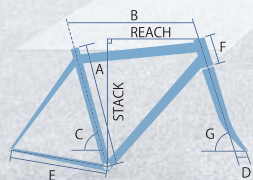

## SIZE ADAPTATION

480	160-165
500	165-170
520	170-175
540	175-185
560	180-185
580	185-195

# FELLEO

ROAD BIKE SERIES

COLOR GIOS BLUE

TUBING COLUMBUS SPECIAL TUBING FOR GIOS

SIZE 480/500/520/540/560/580mm(C-T)

WEIGHT 9.3Kg

■ FRAME	COLUMBUS SPECIAL TUBING FOR GIOS
■ FORK	COLUMBUS FUTURA SL 1-1/8"
■ HEAD PARTS	1-1/8"
■ HANDLE BAR	400mm $\phi$ 26.0
■ STEM	90/100/110/120mm
■ B.B.PARTS	SHIMANO SM-BBR60 BSA
■ BRAKE	SHIMANO BR-R7000
■ CHAINWHEEL	SHIMANO FC-R7000 50/34T 170mm
■ CHAIN	SHIMANO CN-HG601
■ F/DERAILLEUR	SHIMANO FD-R7000
■ R/DERAILLEUR	SHIMANO RD-R7000
■ SHIFT LEVER	SHIMANO ST-R7000
■ FREEWHEEL	SHIMANO CS-R7000 11-28T
■ WHEEL	SHIMANO WH-RS100
■ TIRE	700 x 25C
■ SADDLE	SPORTS SADDLE
■ SEAT POST	$\phi$ 27.2

	48	50	52	54	56	58
A(C-T)	480	500	520	540	560	580
B	515	525	535	545	555	565
C	74.5°	74°	73.5°	73°	73°	72.5°
D	45	45	45	45	45	45
E	405	405	405	405	405	405
F	110	117	127	137	148	160
G	72°	72.5°	73°	73°	73°	73°
STACK	519.2	529.2	540.7	550.3	560.8	572.3
REACH	371	373.2	374.8	376.8	383.5	390
STANDOVER HEIGHT	739	744	757	773	789	805

## SIZE ADAPTATION

480	160-165
500	165-170
520	170-175
540	175-185
560	180-185
580	185-195

SHIMANO 105