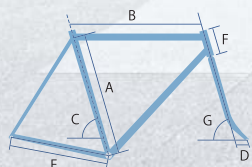

COMPACT PRO

ROAD BIKE SERIES

COLOR GIOS BLUE
TUBING COLUMBUS SPECIAL TUBING FOR GIOS
SIZE 480/500/520/540/560/580mm(C-C)
WEIGHT 9.4Kg 1900g(FRAME) 750g(FORK)

■ FRAME	COLUMBUS SPECIAL TUBING FOR GIOS
■ FORK	GIOS ORIGINAL CR-MO FORK 1" (ITA)
■ HEAD PARTS	1" (ITA)
■ HANDLE BAR	GIOS ORIGINAL ϕ 26.0
■ STEM	A-HEAD 90/100/110/120mm
■ BAR TAPE	GIOS ORIGINAL
■ B.B.PARTS	CAMPAGNOLO CENTAUR POWER TORQUE (ITA)
■ BRAKE	CAMPAGNOLO CENTAUR
■ CHAINWHEEL	CAMPAGNOLO CENTAUR 50/34T 170mm
■ CHAIN	CAMPAGNOLO CENTAUR
■ F/DERAILLEUR	CAMPAGNOLO CENTAUR
■ R/DERAILLEUR	CAMPAGNOLO CENTAUR
■ SHIFT LEVER	CAMPAGNOLO CENTAUR
■ FREEWHEEL	CAMPAGNOLO CENTAUR
■ RIMS	MAVIC OPEN PRO 32H
■ F/HUB	NOVATEC A141SB 32H
■ R/HUB	NOVATEC F262SB 32H
■ TIRE	PANARACER PACELA 700x25C
■ SADDLE	SPORTS SADDLE
■ SEAT POST	SP-620 ϕ 27.2

	48	50	52	54	56	58
A(C-C)	480	500	520	540	560	580
B	515	525	535	545	555	565
C	74.5"	74"	73.5"	73"	73"	72.75"
D	45	45	45	45	45	45
E	403	404	405	406	406	407
F	85	98	114	132	150	169
G	72"	72"	72.5"	72.5"	73"	73"
STANDOVER HEIGHT	760	767	781	800	818	837

SIZE ADAPTATION

480	160-165
500	165-170
520	170-175
540	175-180
560	180-185
580	185-195

FRAME & FORK SET