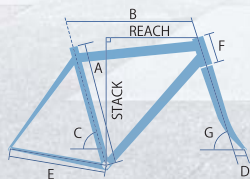

MITO GRX400

GRAVEL BIKE SERIES

COLOR GIOS BLUE / BLACK

TUBING 4130 CR-MO SPECIAL TUBING FOR GIOS

SIZE 480/510/540/570mm(C-T)

WEIGHT 11.5Kg

■ FRAME	4130 CR-MO SPECIAL TUBING FOR GIOS
■ FORK	GIOS ORIGINAL CR-MO FORK
■ HEAD PARTS	1-1/8"
■ HANDLE BAR	400mm ϕ 26.0
■ STEM	90mm
■ B.B.PARTS	PROWHEEL BB68 (BSA)
■ BRAKE	SHIMANO BR-RX400
■ CHAINWHEEL	PROWHEEL RPL-421-TT 48-32T 170mm
■ CHAIN	SHIMANO CN-HG54
■ F/DERAILLEUR	SHIMANO FD-4700
■ R/DERAILLEUR	SHIMANO RD-4700GS
■ SHIFT LEVER	SHIMANO ST-RX400
■ FREEWHEEL	SHIMANO CS-HG500-10 11-34T
■ RIMS	700C 28H
■ F/HUB	28H
■ R/HUB	28H
■ TIRE	PANARACER GRAVEL KING SS 700x38C
■ SADDLE	SPORTS SADDLE
■ SEAT POST	ϕ 27.2

	48	51	54	57
A(C-T)	480	510	540	570
B	515	530	545	560
C	74.5"	73.5"	73"	73"
D	45	45	45	45
E	425	425	425	425
F	105	115	125	145
G	71"	71"	71"	71"
STACK	528	536.5	546.5	565.8
REACH	368.6	371.1	377.8	387
STANDOVER HEIGHT	745	765	787	809

SIZE ADAPTATION

480	160-170
510	165-175
540	170-185
570	180-190