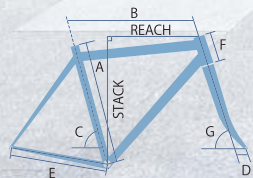

FENICE

ROAD BIKE SERIES

COLOR GIOS BLUE

TUBING 4130 CR-MO SPECIAL TUBING FOR GIOS

SIZE 450/480/500/520/540/560/580mm(C-T)

WEIGHT 10.2Kg

■ FRAME	4130 CR-MO SPECIAL TUBING FOR GIOS
■ FORK	GIOS ORIINAL CR-MO FORK 1"
■ HEAD PARTS	1" JIS
■ HANDLE BAR	400mm ϕ26.0
■ STEM	90/100/110/120mm
■ B.B.PARTS	SHIMANO BB-RS500 BSA
■ BRAKE	RIM CALIPER BRAKE
■ CHAINWHEEL	SHIMANO FC-R2000 50/34T 170mm
■ CHAIN	SHIMANO CN-HG71
■ F/DERAILLEUR	SHIMANO FD-R2000
■ R/DERAILLEUR	SHIMANO RD-R2000SS
■ SHIFT LEVER	SHIMANO ST-R2000
■ FREEWHEEL	SHIMANO CS-HG50-8 11-32T
■ WHEEL	SHIMANO WH-R501
■ TIRE	700 x 25C
■ SADDLE	SPORTS SADDLE
■ SEAT POST	ϕ 27.2

SHIMANO
Claris

	45	48	50	52	54	56	58
A(C-T)	450	480	500	520	540	560	580
B	500	515	525	535	545	555	565
C	75°	74.5°	74°	73.5°	73°	73°	72.5°
D	45	45	45	45	45	45	45
E	405	405	405	405	405	405	405
F	90	90	95	100	107	127	147
G	71.5°	72°	72.5°	73°	73°	73°	73°
STACK	493.6	493.6	502	508.3	515	534.2	553.3
REACH	368.4	378.1	381.1	384.4	387.5	391.5	395.8
STANDOVER HEIGHT	718	739	744	757	773	789	805

SIZE ADAPTATION

450	155-160
480	160-165
500	165-170
520	170-175
540	175-185
560	180-185
580	185-195