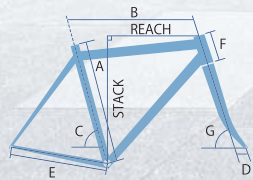

SIZE ADAPTATION

480	160-170
510	165-175
540	170-185
570	180-190