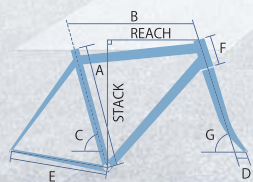

AIRONE DISC

ROAD BIKE SERIES

COLOR GIOS BLUE / DARK GREEN
TUBING 4130 CR-MO SPECIAL TUBING FOR GIOS
SIZE 480/500/520/540/560/580mm(C-T)
WEIGHT 10.6Kg

■ FRAME	4130 CR-MO SPECIAL TUBING FOR GIOS
■ FORK	GIOS ORIINAL CARBON FORK 1-1/8"
■ HEAD PARTS	1-1/8"
■ HANDLE BAR	400mm φ26.0
■ STEM	90/100/110/120mm
■ B.B.PARTS	SHIMANO BB-RS500 BSA
■ BRAKE	SHIMANO BR-4770
■ CHAINWHEEL	SHIMANO FC-4700 50/34T 170mm
■ CHAIN	SHIMANO CN-HG54
■ F/DERAILLEUR	SHIMANO FD-4700
■ R/DERAILLEUR	SHIMANO RD-4700SS
■ SHIFT LEVER	SHIMANO ST-4720
■ FREEWHEEL	SHIMANO CS-HG500-10 12-28T
■ WHEEL	SHIMANO WH-RS171
■ TIRE	700 x 25C
■ SADDLE	SPORTS SADDLE
■ SEAT POST	φ 27.2

SHIMANO
Tiagra

	48	50	52	54	56	58
A(C-T)	480	500	520	540	560	560
B	515	525	535	545	555	565
C	74.5°	74°	73.5°	73°	73°	73°
D	45	45	45	45	45	45
E	415	415	415	415	415	415
F	110	117	127	137	148	160
G	72°	72.5°	73°	73°	73°	73°
STACK	510.6	520.9	532.1	541.7	559.9	563.7
REACH	373.3	375.6	377.5	379.4	383.8	392.7
STANDOVER HEIGHT	765	770	783	799	815	830

SIZE ADAPTATION

480	160-165
500	165-170
520	170-175
540	175-185
560	185-195
580	195-205