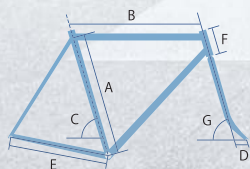

	48	50	52	54	56	58
<b>A(C-C)</b>	480	500	520	540	560	580
<b>B</b>	515	525	535	545	555	565
<b>C</b>	74.5°	74°	73.5°	73°	73°	72.5°
<b>D</b>	45	45	45	45	45	45
<b>E</b>	406	406	406	406	407	407
<b>F</b>	95	105	125	140	160	180
<b>G</b>	72°	72°	72.5°	72.5°	73°	73°
<b>STANDOVER HEIGHT</b>	750	765	786	803	820	837

### SIZE ADAPTATION

<b>480</b>	160-165
<b>500</b>	165-170
<b>520</b>	170-175
<b>540</b>	175-185
<b>560</b>	180-185
<b>580</b>	185-190

SHIMANO  
*Claris*