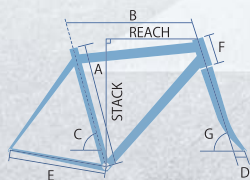

TORNADO

ROAD BIKE SERIES

COLOR GRAY ASPHALT

TUBING HIGH MODULUS 30T UNIDIRECTION CARBON MONOCOQUE

SIZE 480/510/540/570/600mm(C-T)

WEIGHT 1100g(FRAME) 380g(FORK)

■ FRAME	HIGH MODULUS 30T UNIDIRECTION CARBON MONOCOQUE
■ FORK	GIOS TORNADO CARBON FORK1-1/2"
■ HEAD PARTS	1-1/8" 1-1/2"
■ HANDLE BAR	400mm ϕ 31.8
■ STEM	90/100/110/120mm
■ B.B.PARTS	SHIMANO SM-BB72-41B
■ BRAKE	SHIMANO BR-R8170 / BR-R7170
■ BRAKE ROTOR	SHIMANO SM-RTMT800 / SM-RT70 160mm/140mm
■ CHAINWHEEL	SHIMANO FC-R8100 / FC-R7100 50 / 34T 170mm
■ CHAIN	SHIMANO CN-M8100 / CN-M7100
■ F/DERAILLEUR	SHIMANO FD-R8150 / FD-R7150
■ R/DERAILLEUR	SHIMANO RD-R8150 / RD-R7150
■ SHIFT LEVER	SHIMANO ST-R8170 / ST-R7170
■ FREEWHEEL	SHIMANO CS-R8100 11-30T / CS-R7100 11- 34T
■ WHEEL	SHIMANO WH-RS370 / WH-RS-171
■ TIRE	700 x 25C
■ SADDLE	GIOS SELLE ITALIA NOVUS
■ SEAT POST	ϕ 27.2

	48	51	54	57	60
A(C-T)	480	510	540	570	600
B	513	533	554	574	595
C	74.1°	73.7°	73.3°	72.9°	72.5°
D	43	43	43	43	43
E	412	412	412	412	412
F	123	147.5	174	198	224
G	70.8°	71.1°	71.4°	71.7°	72°
STACK	520.5	544.7	568.9	592.8	616.7
REACH	358.8	367.9	383.3	391.7	400.6
STANDOVER HEIGHT	755	782	808	835	862

SIZE ADAPTATION

480	160-170
510	165-175
540	170-185
570	180-185
600	185-190

FRAME & FORK SET