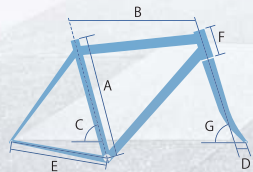

MIGNON

MINI VELO SERIES

COLOR GIOS BLUE/ BLACK / WHITE
TUBING GIOS ORIGINAL STEEL FRAME
SIZE 470/510mm(C-T)
WEIGHT 10.2Kg

■ FRAME	GIOS ORIGINAL STEEL FRAME
■ FORK	GIOS ORIGINAL HI-TEN FORK
■ HEAD PARTS	1" JIS
■ HANDLE BAR	540mm ϕ 25.4
■ STEM	90mm
■ B.B.PARTS	68mm (BSA)
■ BRAKE	RIM CALIPER BRAKE
■ CHAINWHEEL	48T 165mm
■ CHAIN	HG-50
■ R/DERAILLEUR	SHIMANO RD-M310
■ SHIFT LEVER	SHIMANO SL-M315
■ FREEWHEEL	8S 11-28T
■ RIMS	20(451)32H
■ F/HUB	32H
■ R/HUB	32H
■ TIRE	20×1-1/8"
■ SADDLE	SPORTS SADDLE
■ SEAT POST	ϕ 27.2
■ PEDAL	FLAT PEDAL

	47	51
A(C-T)	470	510
B	515	535
C	70°	70°
D	43	43
E	390	390
F	225	245
G	70°	70°
STANDOVER HEIGHT	715	735

SIZE ADAPTATION

470	155-170
510	165-180