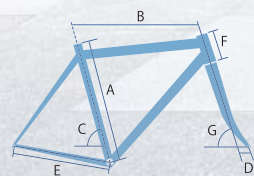

MISTRAL

TOURING & URBAN BIKE SERIES

COLOR GIOS BLUE / BLACK / WHITE / GRAY
TUBING ALUMINUM D.B.SPECIAL TUBING FOR GIOS
SIZE 400/430/480/520mm(C-T)
WEIGHT 10.8Kg

■ FRAME	ALUMINUM D.B.SPECIAL TUBING FOR GIOS
■ FORK	GIOS ORIGINAL CR-MO FORK
■ HEAD PARTS	1 1/8"
■ HANDLE BAR	540mm ϕ 25.4
■ STEM	90mm
■ B.B.PARTS	SHIMANO BB-UN101(BSA)
■ BRAKE	SHIMANO BR-T4000
■ CHAINWHEEL	SHIMANO FC-TY501 48/38/28T 170mm
■ CHAIN	Z-8.1
■ F/DERAILLEUR	SHIMANO FD-TY601
■ R/DERAILLEUR	SHIMANO RD-M310
■ SHIFT LEVER	SHIMANO ST-EF500-8
■ FREEWHEEL	SHIMANO CS-HG31-8I 11-32T
■ COMPLETE WHEEL	SHIMANO WH-R501
■ TIRE	700 x 28C
■ SADDLE	COMFORT SADDLE
■ SEAT POST	ϕ 27.2
■ PEDAL	FLAT PEDAL

	40	43	48	52
A(C-T)	400	430	480	520
B	505	525	545	565
C	75"	75"	74"	73"
D	40	40	40	40
E	425	425	425	425
F	105	115	130	155
G	71"	71"	71.5"	72"
STANDOVER HEIGHT	720	732	757	794

SIZE ADAPTATION

400	150-160
430	155-170
480	165-180
520	175-185