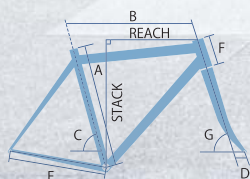

AERO LITE

ROAD BIKE SERIES

COLOR GIOS BLUE

TUBING HIGH MODULUS 30T UNIDIRECTION CARBON MONOCOQUE

SIZE 480/500/520/540/560/580mm(C-T)

WEIGHT 1100g(FRAME) 380g(FORK)

■ FRAME	HIGH MODULUS 30T UNIDIRECTION CARBON MONOCOQUE
■ FORK	GIOS AERO LITE CARBON FORK 1-1/2"
■ HEAD PARTS	1-1/2"
■ HANDLE BAR	400mm φ31.8
■ STEM	90/100/110/120mm
■ B.B.PARTS	SHIMANO SM-BB72-41B
■ BRAKE	SHIMANO BR-R8170 / BR-R7170
■ BRAKE ROTOR	SHIMANO SM-RTMT800 / SM-RT70 160mm/140mm
■ CHAINWHEEL	SHIMANO FC-R8100 / FC-R7100 50 / 34T 170mm
■ CHAIN	SHIMANO CN-M8100 / CN-M7100
■ F/DERAILLEUR	SHIMANO FD-R8150 / FD-R7150
■ R/DERAILLEUR	SHIMANO RD-R8150 / RD-R7150
■ SHIFT LEVER	SHIMANO ST-R8170 / ST-R7170
■ FREEWHEEL	SHIMANO CS-R8100 11-30T / CS-R7100 11- 34T
■ WHEEL	SHIMANO WH-RS370 / WH-RS-171
■ TIRE	700 x 25C
■ SADDLE	GIOS SELLE ITALIA NOVUS
■ SEAT POST	GIOS AERO LITE SEAT POST

	48	50	52	54	56	58
A(C-T)	480	500	520	540	560	580
B	515	525	535	550	560	570
C	74.8"	74.3"	73.5"	73"	72.5"	72.5"
D	45	45	45	45	45	45
E	408	408	408	408	408	408
F	125	135	145	160	170	190
G	71.3"	72"	72"	72.3"	72.3"	72.3"
STACK	521.5	533.5	544	559.3	568.9	590.5
REACH	373.3	374.8	373.9	379	380.6	383.8
STANDOVER HEIGHT	759	774	788	805	821	837

SIZE ADAPTATION

480	160-165
500	165-170
520	170-175
540	175-185
560	180-185
580	185-190

FRAME & FORK SET