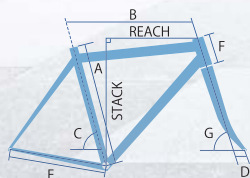

SIERA

ROAD BIKE SERIES

COLOR GIOS BLUE / WHITE / BLACK

TUBING ALUMINUM SPECIAL D.B.SPECIAL TUBING FOR GIOS

SIZE 460/490/520mm(C-T)

WEIGHT 9.6Kg

■ FRAME	ALUMINUM SPECIAL D.B.SPECIAL TUBING FOR GIOS
■ FORK	GIOS ORIGINAL CARBON FORK 1-1/8"
■ HEAD PARTS	1-1/8"
■ HANDLE BAR	400mm ϕ 31.8
■ STEM	90/100/110mm
■ B.B.PARTS	SHIMANO BB-RS500 BSA
■ BRAKE	RIM CALIPER BRAKE
■ CHAINWHEEL	SHIMANO FC-R2000 50/34T 170mm
■ CHAIN	SHIMANO CN-HG71
■ F/DERAILLEUR	SHIMANO FD-R2000
■ R/DERAILLEUR	SHIMANO RD-R2000SS
■ SHIFT LEVER	SHIMANO ST-R2000
■ FREEWHEEL	SHIMANO CS-HG50-8 11-32T
■ WHEEL	SHIMANO WH-R501
■ TIRE	700 $\times$ 25C
■ SADDLE	SPORTS SADDLE
■ SEAT POST	ϕ 27.2

	46	49	52
A(C-T)	460	490	520
B	515	530	545
C	75°	74°	73°
D	45	45	45
E	405	405	405
F	110	120	140
G	72	72°	73°
STACK	510.6	522.1	544.5
REACH	373.4	380.3	388.7
STANDOVER HEIGHT	730	747	767

SIZE ADAPTATION

460	160-170
490	165-175
520	170-185