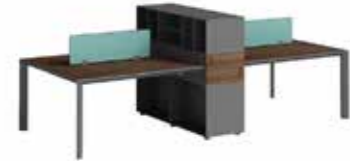

J6PQY-D0120(左右互换) 班枱
2000W*1600D*750H