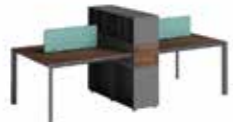

GLK-D0626(不含桌屏) 職員位 烏金木
2620W*1242D*1224H