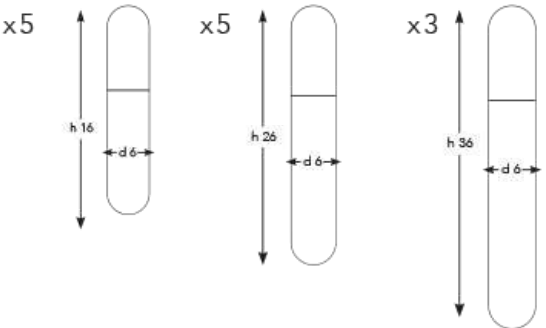

## Q-COS-L50/25T

DIAMETER: 70 cm

HEIGHT: 180 cm

WEIGHT: 17 kg

*\*25 pcs E14 size lightbulbs needed.*

**Q-CKS-MIX-S70/13N**

DIAMETER: 50 cm  
 HEIGHT: 135 cm  
 WEIGHT: 18 kg

*\*13 pcs E14 size lightbulbs needed.*

**Q-CKS+E-MIX-S70/13N**

DIAMETER: 50 cm  
 HEIGHT: 112 cm  
 WEIGHT: 14 kg  
*\*13 pcs E14 size lightbulbs needed.*

**Q-CCS+S-S50/16N**

x16

DIAMETER: 50 cm

HEIGHT: 124 cm

WEIGHT: 16 kg

*\*16 pcs E14 size lightbulbs needed*

## Q-CPXS-SMIX-S60/19N

DIAMETER: 60 cm

HEIGHT: 180 cm

WEIGHT: 18 kg

*\*19 pcs E14 size lightbulbs needed.*

**Q-CYS+S-MIX-S40/13D**

DIAMETER: 40 cm  
 HEIGHT: 140 cm  
 WEIGHT: 11 kg  
*\*13pcs E14 size lightbulbs needed*

**Q-CNS-S26/5T**

DIAMETER: 26 cm  
 HEIGHT: 145 cm  
 WEIGHT: 4.2 kg  
*\*5pcs E14 size lightbulbs needed*

**Q-CNS-S50/13T**

DIAMETER: 50 cm  
 HEIGHT: 100 cm  
 WEIGHT: 12 kg  
*\*13pcs E14 size lightbulbs needed.*