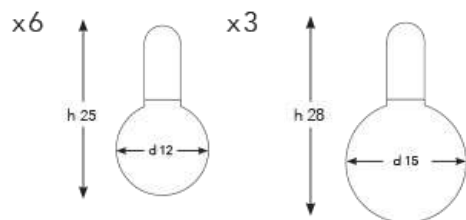

## Q - WRS + G - MIX / 9

DIAMETER: 75 cm

HEIGHT: 80 cm

WEIGHT: 3 kg

*\*9pcs E14 size lightbulbs needed.*