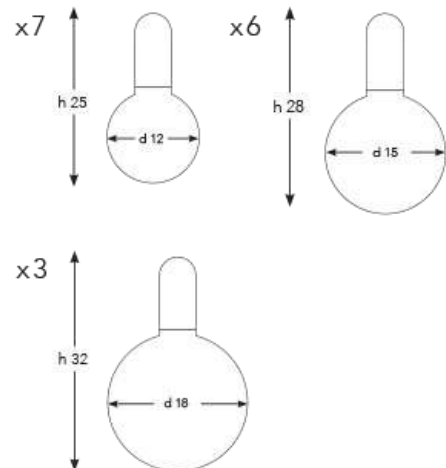

## CBS+M-S50/13D

DIAMETER: 50 cm

HEIGHT: 121 cm

WEIGHT: 20 kg

*\*13 pcs E14 size lightbulbs needed.*

x13

**Q - CAS + EM / 6**

DIAMETER: 50 cm  
 HEIGHT: 116 cm  
 WEIGHT: 10 kg  
*\*6 pcs E14 size lightbulbs needed.*

**Q - CGS + M - S50 / 16 I**

DIAMETER: 50 cm  
 HEIGHT: 125 cm  
 WEIGHT: 15 kg  
*\*16 pcs E14 size lightbulbs needed.*

## Q-FRS+G-MIX/22

DIAMETER: 50 cm

HEIGHT: 135 cm

WEIGHT: 15kg

*\*22pcs E14 size lightbulbs needed.*

## Q-FRS+G-MIX/16

DIAMETER: 75 cm

HEIGHT: 108 cm

WEIGHT: 11 kg

*\*16pcs E14 size lightbulbs needed.*