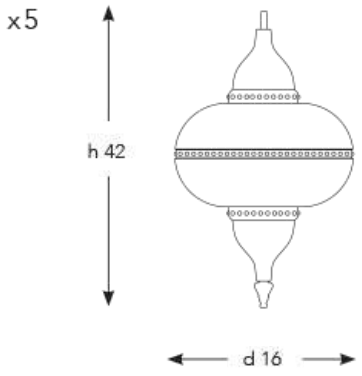

## Q-CPXS-SMIX-S60/19N

DIAMETER: 60 cm

HEIGHT: 180 cm

WEIGHT: 18 kg

*\*19 pcs E14 size lightbulbs needed.*

**Q-CYS+S-MIX-S40/13D**

DIAMETER: 40 cm  
 HEIGHT: 140 cm  
 WEIGHT: 11 kg  
*\*13pcs E14 size lightbulbs needed*

**Q-CNS-S26/5T**

DIAMETER: 26 cm  
 HEIGHT: 145 cm  
 WEIGHT: 4.2 kg  
*\*5pcs E14 size lightbulbs needed*

**Q-CNS-S50/13T**

DIAMETER: 50 cm  
 HEIGHT: 100 cm  
 WEIGHT: 12 kg  
*\*13pcs E14 size lightbulbs needed.*

**Q-CNS-S50/19T**

DIAMETER: 50 cm  
 HEIGHT: 115 cm  
 WEIGHT: 15 kg  
*\*19pcs E14 size lightbulbs needed.*

**Q - CMES - D20 / 3**

DIAMETER: 20 cm  
 HEIGHT: 100 cm  
 WEIGHT: 2.40 kg  
*\*3pcs E14 size lightbulbs needed*

**Q - CMES - D26 / 5**

DIAMETER: 26 cm  
 HEIGHT: 145 cm  
 WEIGHT: 4.20 kg  
*\*5pcs E14 size lightbulbs needed*

**Q-CMES-D30/7**

DIAMETER: 30 cm  
 HEIGHT: 180 cm  
 WEIGHT: 520 kg  
*\*7pcs E14 size lightbulbs needed*