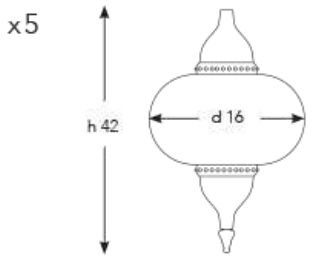

## Q-COS-L50/25T

DIAMETER: 70 cm

HEIGHT: 180 cm

WEIGHT: 17 kg

*\*25 pcs E14 size lightbulbs needed.*

**Q-CKS-MIX-S70/13N**

DIAMETER: 50 cm  
 HEIGHT: 135 cm  
 WEIGHT: 18 kg

*\*13 pcs E14 size lightbulbs needed.*

**Q-CKS+E-MIX-S70/13N**

DIAMETER: 50 cm  
 HEIGHT: 112 cm  
 WEIGHT: 14 kg  
*\*13 pcs E14 size lightbulbs needed.*

**Q-CCS+S-S50/16N**

x16

DIAMETER: 50 cm

HEIGHT: 124 cm

WEIGHT: 16 kg

*\*16 pcs E14 size lightbulbs needed*

## Q-CPXS-SMIX-S60/19N

DIAMETER: 60 cm

HEIGHT: 180 cm

WEIGHT: 18 kg

*\*19 pcs E14 size lightbulbs needed.*

**Q-CYS+S-MIX-S40/13D**

DIAMETER: 40 cm  
 HEIGHT: 140 cm  
 WEIGHT: 11 kg  
*\*13pcs E14 size lightbulbs needed*

**Q-CNS-S26/5T**

DIAMETER: 26 cm  
 HEIGHT: 145 cm  
 WEIGHT: 4.2 kg  
*\*5pcs E14 size lightbulbs needed*

**Q-CNS-S50/13T**

DIAMETER: 50 cm  
 HEIGHT: 100 cm  
 WEIGHT: 12 kg  
*\*13pcs E14 size lightbulbs needed.*