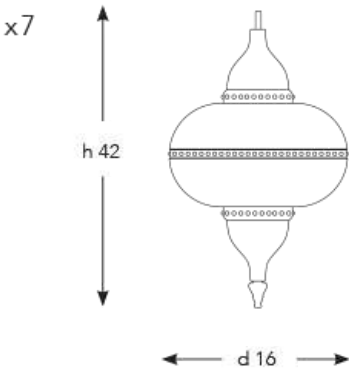

**Q-CNS-S26/5T**

DIAMETER: 26 cm  
 HEIGHT: 145 cm  
 WEIGHT: 4.2 kg  
*\*5pcs E14 size lightbulbs needed*

**Q-CNS-S50/13T**

DIAMETER: 50 cm  
 HEIGHT: 100 cm  
 WEIGHT: 12 kg  
*\*13pcs E14 size lightbulbs needed.*

**Q-CNS-S50/19T**

DIAMETER: 50 cm  
 HEIGHT: 115 cm  
 WEIGHT: 15 kg  
*\*19pcs E14 size lightbulbs needed.*

**Q - CMES - D20 / 3**

DIAMETER: 20 cm  
 HEIGHT: 100 cm  
 WEIGHT: 2.40 kg  
*\*3pcs E14 size lightbulbs needed*

**Q - CMES - D26 / 5**

DIAMETER: 26 cm  
 HEIGHT: 145 cm  
 WEIGHT: 4.20 kg  
*\*5pcs E14 size lightbulbs needed*

**Q-CMES-D30/7**

DIAMETER: 30 cm  
 HEIGHT: 180 cm  
 WEIGHT: 520 kg  
*\*7pcs E14 size lightbulbs needed*

**Q-CMES-D30/9**

DIAMETER: 30 cm  
 HEIGHT: 210 cm  
 WEIGHT: 720 kg  
*\*9pcs E14 size lightbulbs needed*

**Q-CMES-MIX-S60/19T**

DIAMETER: 60 cm  
 HEIGHT: 120 cm  
 WEIGHT: 14 kg  
*\*19pcs E14 size lightbulbs needed*