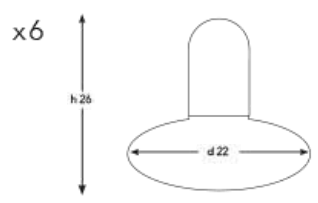

### Q-CJS-MIX-S50/10N

DIAMETER: 50 cm

HEIGHT: 135 cm

WEIGHT: 9 kg

*\*10pcs E14 size lightbulbs needed*

**Q-CS+PX08-MIX-S50/10N**

DIAMETER: 50 cm  
 HEIGHT: 135 cm  
 WEIGHT: 12 kg  
*\*10 pcs E14 size lightbulbs needed.*

## Q-COS-S50/11N

DIAMETER: 40 cm

HEIGHT: 75 cm

WEIGHT: 10.8 kg

*\*11 pcs E14 size lightbulbs needed.*

## Q-COS-L50/25T

DIAMETER: 70 cm

HEIGHT: 180 cm

WEIGHT: 17 kg

*\*25 pcs E14 size lightbulbs needed.*

**Q-CKS-MIX-S70/13N**

DIAMETER: 50 cm  
 HEIGHT: 135 cm  
 WEIGHT: 18 kg

*\*13 pcs E14 size lightbulbs needed.*

**Q-CKS+E-MIX-S70/13N**

DIAMETER: 50 cm  
 HEIGHT: 112 cm  
 WEIGHT: 14 kg  
*\*13 pcs E14 size lightbulbs needed.*

**Q-CCS+S-S50/16N**

x16

DIAMETER: 50 cm

HEIGHT: 124 cm

WEIGHT: 16 kg

*\*16 pcs E14 size lightbulbs needed*