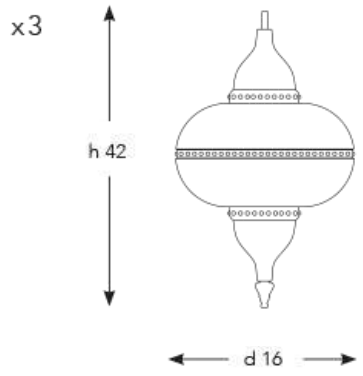

## Q-TQS-30

DIAMETER: 30 cm

HEIGHT: 95 cm

WEIGHT: 3 kg

*\*1pc E27 size lightbulb needed.*

## Q-TCRS-30

DIAMETER: 30 cm

HEIGHT: 84 cm

WEIGHT: 2.2 kg

*\*1pc E27 size lightbulb needed.*

**Q-FNS-16/5T**

DIAMETER: 26 cm  
 HEIGHT: 140 cm  
 WEIGHT: 710 kg  
*\*5pcs E14 size lightbulbs needed*

**Q-FMES-16S/3T**

DIAMETER: 20 cm  
 HEIGHT: 100 cm  
 WEIGHT: 430 kg  
*\*3pcs E14 size lightbulbs needed*

**Q-FMES-16G/5T**

DIAMETER: 26 cm  
 HEIGHT: 140 cm  
 WEIGHT: 710 kg  
*\*5pcs E14 size lightbulbs needed*

**Q-FMES-16C/5T**

DIAMETER: 26 cm  
 HEIGHT: 140 cm  
 WEIGHT: 710 kg  
*\*5pcs E14 size lightbulbs needed*

**Q-FMES-16S/7T**

DIAMETER: 26 cm  
 HEIGHT: 170 cm  
 WEIGHT: 13.5 kg  
*\*7pcs E14 size lightbulbs needed*

**Q-FMES-16C/9T**