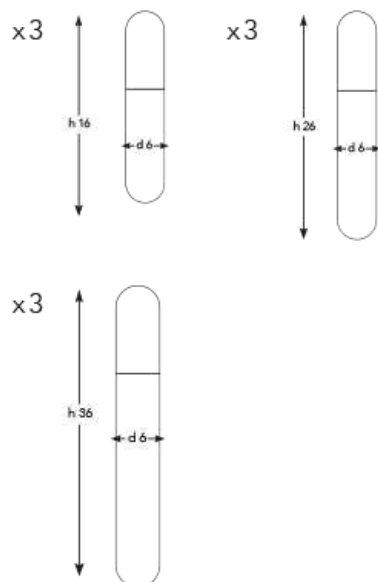

## Q - WRS + G - MIX / 9

DIAMETER: 75 cm

HEIGHT: 80 cm

WEIGHT: 3 kg

*\*9pcs E14 size lightbulbs needed.*

## Q - WRS + Y - MIX / 9

DIAMETER: 75 cm

HEIGHT: 80 cm

WEIGHT: 3 kg

*\*9pcs E14 size lightbulbs needed.*