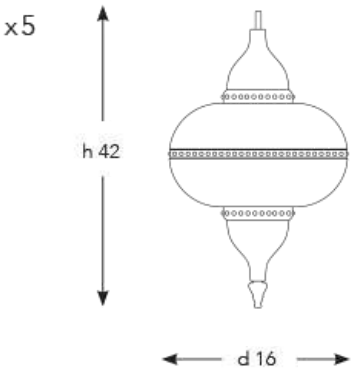

## Q-TQS-30

DIAMETER: 30 cm

HEIGHT: 95 cm

WEIGHT: 3 kg

*\*1pc E27 size lightbulb needed.*

## Q-TCRS-30

DIAMETER: 30 cm

HEIGHT: 84 cm

WEIGHT: 2.2 kg

*\*1pc E27 size lightbulb needed.*

**Q-FNS-16/5T**

DIAMETER: 26 cm  
 HEIGHT: 140 cm  
 WEIGHT: 710 kg  
*\*5pcs E14 size lightbulbs needed*

**Q-FMES-16S/3T**

DIAMETER: 20 cm  
 HEIGHT: 100 cm  
 WEIGHT: 430 kg  
*\*3pcs E14 size lightbulbs needed*

**Q-FMES-16G/5T**

DIAMETER: 26 cm  
 HEIGHT: 140 cm  
 WEIGHT: 710 kg  
*\*5pcs E14 size lightbulbs needed*

**Q-FMES-16C/5T**

DIAMETER: 26 cm  
 HEIGHT: 140 cm  
 WEIGHT: 710 kg  
*\*5pcs E14 size lightbulbs needed*

**Q-FMES-16S/7T**

DIAMETER: 26 cm  
 HEIGHT: 170 cm  
 WEIGHT: 13.5 kg  
*\*7pcs E14 size lightbulbs needed*

**Q-FMES-16C/9T**