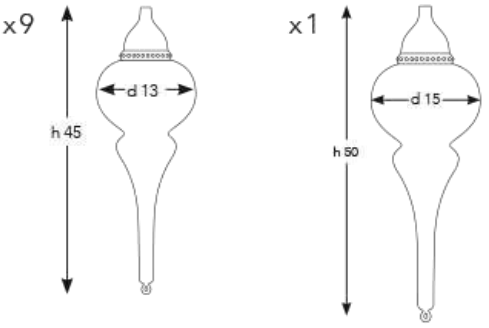

**Q-CES-MIX-S50/13I**

DIAMETER: 50 cm  
 HEIGHT: 116 cm  
 WEIGHT: 14 kg  
*\*13 pcs E14 size lightbulbs needed.*

**Q-CPS-S50/10I**

DIAMETER: 50 cm  
 HEIGHT: 156 cm  
 WEIGHT: 14 kg  
*\*10 pcs E14 size lightbulbs needed.*

**Q-CLS-H-MIX-S50/9I**

DIAMETER: 50 cm  
 HEIGHT: 125 cm  
 WEIGHT: 15 kg  
*\*9pcs E14 size lightbulbs needed.*

**Q-CDS-MIX-S50/13N**

DIAMETER: 50 cm  
 HEIGHT: 145 cm  
 WEIGHT: 17 kg  
*\*13pcs E14 size lightbulbs needed.*

**Q-CDS-S50/13I**

DIAMETER: 50 cm  
 HEIGHT: 138 cm  
 WEIGHT: 13 kg  
*\*13pcs E14 size lightbulbs needed.*

**Q-CDDS-MIX -S50/10N**

DIAMETER: 50 cm  
 HEIGHT: 150 cm  
 WEIGHT: 10.8 kg  
*\*10pcs E14 size lightbulbs needed*

**Q-CTRS-MIX-S50/10N**

DIAMETER: 50 cm  
 HEIGHT: 160 cm  
 WEIGHT: 11 kg  
*\*10pcs E14 size lightbulbs needed*