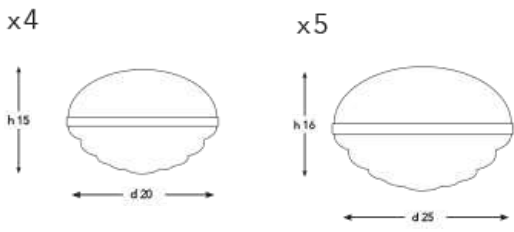

**Q-CZS-MIX-S50/10I**

DIAMETER: 50 cm  
 HEIGHT: 135 cm  
 WEIGHT: 10 kg  
*\*10 pcs E14 size lightbulbs needed.*

**Q-CGS-MIX-S50/13I**

DIAMETER: 50 cm  
 HEIGHT: 135 cm  
 WEIGHT: 14 kg  
*\*13pcs E14 size lightbulbs needed.*

**Q-CES-MIX-S50/13I**

DIAMETER: 50 cm  
 HEIGHT: 116 cm  
 WEIGHT: 14 kg  
*\*13 pcs E14 size lightbulbs needed.*

**Q-CPS-S50/10I**

DIAMETER: 50 cm  
 HEIGHT: 156 cm  
 WEIGHT: 14 kg  
*\*10 pcs E14 size lightbulbs needed.*

COLORLIGHT  
COLLECTION  
LIGHTING FACTORY

COLORLIGHT  
COLLECT  
LIGHTING FACTORY

**Q-CLS-MIX-P35/3I**

DIAMETER: 35 cm  
 HEIGHT: 105 cm  
 WEIGHT: 17 kg  
*\*8pcs E14, 5pcs E27 size lightbulbs needed.*

**Q-CLS-H-MIX-S50/9I**

DIAMETER: 50 cm  
 HEIGHT: 125 cm  
 WEIGHT: 15 kg  
*\*9pcs E14 size lightbulbs needed.*

**Q-CDS-MIX-S50/13N**

DIAMETER: 50 cm  
 HEIGHT: 145 cm  
 WEIGHT: 17 kg  
*\*13pcs E14 size lightbulbs needed.*