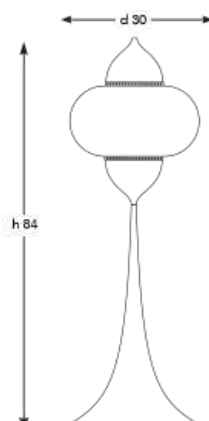

### Q - FSG + D - 40

DIAMETER: 40 cm

HEIGHT: 95 cm

WEIGHT: 320 kg

*\*2 pcs E14 size lightbulbs needed.*

## Q-TQS-30

DIAMETER: 30 cm

HEIGHT: 95 cm

WEIGHT: 3 kg

*\*1pc E27 size lightbulb needed.*

## Q-TCRS-30

DIAMETER: 30 cm

HEIGHT: 84 cm

WEIGHT: 2.2 kg

*\*1pc E27 size lightbulb needed.*

**Q-FNS-16/5T**

DIAMETER: 26 cm  
 HEIGHT: 140 cm  
 WEIGHT: 710 kg  
*\*5pcs E14 size lightbulbs needed*

**Q-FMES-16S/3T**

DIAMETER: 20 cm  
 HEIGHT: 100 cm  
 WEIGHT: 430 kg  
*\*3pcs E14 size lightbulbs needed*

**Q-FMES-16G/5T**

DIAMETER: 26 cm  
 HEIGHT: 140 cm  
 WEIGHT: 710 kg  
*\*5pcs E14 size lightbulbs needed*

**Q-FMES-16C/5T**