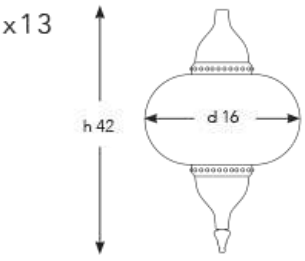

**Q-CKS+E-MIX-S70/13N**

DIAMETER: 50 cm  
 HEIGHT: 112 cm  
 WEIGHT: 14 kg  
*\*13 pcs E14 size lightbulbs needed.*

**Q-CCS+S-S50/16N**

x16

DIAMETER: 50 cm

HEIGHT: 124 cm

WEIGHT: 16 kg

*\*16 pcs E14 size lightbulbs needed*

## Q-CPXS-SMIX-S60/19N

DIAMETER: 60 cm

HEIGHT: 180 cm

WEIGHT: 18 kg

*\*19 pcs E14 size lightbulbs needed.*

**Q-CYS+S-MIX-S40/13D**

DIAMETER: 40 cm  
 HEIGHT: 140 cm  
 WEIGHT: 11 kg  
*\*13pcs E14 size lightbulbs needed*

**Q-CNS-S26/5T**

DIAMETER: 26 cm  
 HEIGHT: 145 cm  
 WEIGHT: 4.2 kg  
*\*5pcs E14 size lightbulbs needed*

**Q-CNS-S50/13T**

DIAMETER: 50 cm  
 HEIGHT: 100 cm  
 WEIGHT: 12 kg  
*\*13pcs E14 size lightbulbs needed.*

**Q-CNS-S50/19T**

DIAMETER: 50 cm  
 HEIGHT: 115 cm  
 WEIGHT: 15 kg  
*\*19pcs E14 size lightbulbs needed.*

**Q - CMES - D20 / 3**

DIAMETER: 20 cm  
 HEIGHT: 100 cm  
 WEIGHT: 2.40 kg  
*\*3pcs E14 size lightbulbs needed*