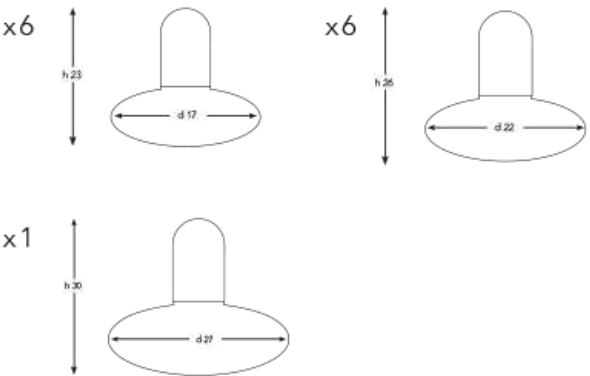

## Q-CYS-MIX-S50/16I

DIAMETER: 50 cm

HEIGHT: cm

WEIGHT: 12 kg

*\*16 pcs E14 size lightbulbs needed.*

x8

x4

x4

**Q-CUS-S50/13I**

DIAMETER: 50 cm  
 HEIGHT: 105 cm  
 WEIGHT: 10 kg  
 \*13 pcs E14 size lightbulbs needed.

**Q-CUS-MIX-S50/13I**

DIAMETER: 50 cm  
 HEIGHT: 135 cm  
 WEIGHT: 16 kg  
 \*8pcs E14, 5pcs E27 size lightbulbs needed.

**Q-CZS-MIX-S50/10I**

DIAMETER: 50 cm  
 HEIGHT: 135 cm  
 WEIGHT: 10 kg  
*\*10 pcs E14 size lightbulbs needed.*

**Q-CGS-MIX-S50/13I**

DIAMETER: 50 cm  
 HEIGHT: 135 cm  
 WEIGHT: 14 kg  
*\*13pcs E14 size lightbulbs needed.*

**Q-CES-MIX-S50/13I**

DIAMETER: 50 cm  
 HEIGHT: 116 cm  
 WEIGHT: 14 kg  
*\*13 pcs E14 size lightbulbs needed.*

**Q-CPS-S50/10I**

DIAMETER: 50 cm  
 HEIGHT: 156 cm  
 WEIGHT: 14 kg  
*\*10 pcs E14 size lightbulbs needed.*