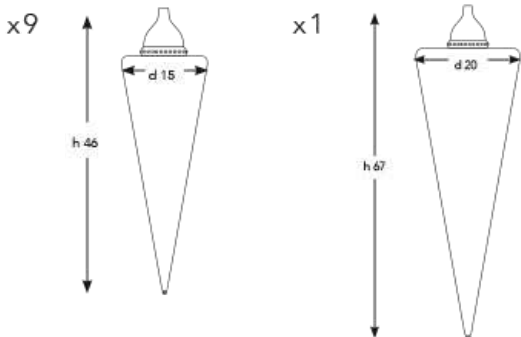

**Q-CES-MIX-S50/13I**

DIAMETER: 50 cm  
 HEIGHT: 116 cm  
 WEIGHT: 14 kg  
*\*13 pcs E14 size lightbulbs needed.*

**Q-CPS-S50/10I**

DIAMETER: 50 cm  
 HEIGHT: 156 cm  
 WEIGHT: 14 kg  
*\*10 pcs E14 size lightbulbs needed.*

**Q-CLS-H-MIX-S50/9I**

DIAMETER: 50 cm  
 HEIGHT: 125 cm  
 WEIGHT: 15 kg  
*\*9pcs E14 size lightbulbs needed.*

**Q-CDS-MIX-S50/13N**

DIAMETER: 50 cm  
 HEIGHT: 145 cm  
 WEIGHT: 17 kg  
*\*13pcs E14 size lightbulbs needed.*

**Q-CDS-S50/13I**

DIAMETER: 50 cm  
 HEIGHT: 138 cm  
 WEIGHT: 13 kg  
*\*13pcs E14 size lightbulbs needed.*

**Q-CDDS-MIX -S50/10N**

DIAMETER: 50 cm  
 HEIGHT: 150 cm  
 WEIGHT: 10.8 kg  
*\*10pcs E14 size lightbulbs needed*

**Q-CTRS-MIX-S50/10N**

DIAMETER: 50 cm  
 HEIGHT: 160 cm  
 WEIGHT: 11 kg  
*\*10pcs E14 size lightbulbs needed*