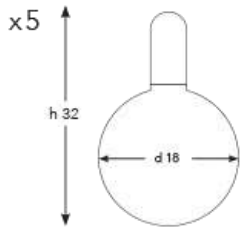

### Q-CJS-MIX-S50/10N

DIAMETER: 50 cm

HEIGHT: 135 cm

WEIGHT: 9 kg

*\*10pcs E14 size lightbulbs needed*

**Q-CS+PX08-MIX-S50/10N**

DIAMETER: 50 cm  
 HEIGHT: 135 cm  
 WEIGHT: 12 kg  
*\*10 pcs E14 size lightbulbs needed.*

## Q-COS-S50/11N

DIAMETER: 40 cm

HEIGHT: 75 cm

WEIGHT: 10.8 kg

*\*11 pcs E14 size lightbulbs needed.*

## Q-COS-L50/25T

DIAMETER: 70 cm

HEIGHT: 180 cm

WEIGHT: 17 kg

*\*25 pcs E14 size lightbulbs needed.*

**Q-CKS-MIX-S70/13N**

DIAMETER: 50 cm  
 HEIGHT: 135 cm  
 WEIGHT: 18 kg

*\*13 pcs E14 size lightbulbs needed.*

**Q-CKS+E-MIX-S70/13N**

DIAMETER: 50 cm  
 HEIGHT: 112 cm  
 WEIGHT: 14 kg  
*\*13 pcs E14 size lightbulbs needed.*

**Q-CCS+S-S50/16N**

x16

DIAMETER: 50 cm

HEIGHT: 124 cm

WEIGHT: 16 kg

*\*16 pcs E14 size lightbulbs needed*