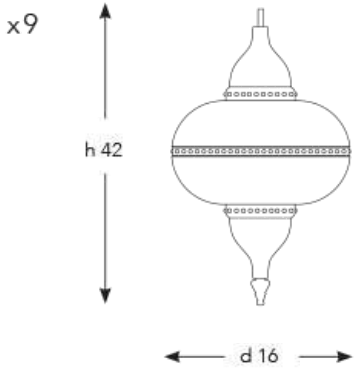

DIAMETER: 20 cm  
 HEIGHT: 100 cm  
 WEIGHT: 430 kg  
*\*3pcs E14 size lightbulbs needed*

**Q-FMES-16G/5T**

DIAMETER: 26 cm  
 HEIGHT: 140 cm  
 WEIGHT: 710 kg  
*\*5pcs E14 size lightbulbs needed*

**Q-FMES-16C/5T**

DIAMETER: 26 cm  
 HEIGHT: 140 cm  
 WEIGHT: 710 kg  
*\*5pcs E14 size lightbulbs needed*

**Q-FMES-16S/7T**

DIAMETER: 26 cm  
 HEIGHT: 170 cm  
 WEIGHT: 13.5 kg  
*\*7pcs E14 size lightbulbs needed*

**Q-FMES-16C/9T**

DIAMETER: 36 cm  
 HEIGHT: 180 cm  
 WEIGHT: 15 kg  
*\*9pcs E14 size lightbulbs needed*

**Q - FAS + G / 6**

DIAMETER: 28 cm  
 HEIGHT: 190 cm  
 WEIGHT: 94 kg  
*\*5pcs E14 size lightbulbs needed*

**Q - FXS - 16 Z**

DIAMETER: 28 cm  
 HEIGHT: 180 cm  
 WEIGHT: 78 kg  
*\*1pc E14 size lightbulb needed*

**Q-FXS-22G**

DIAMETER: 28 cm  
 HEIGHT: 180 cm  
 WEIGHT: 77 kg  
*\*1pc E14 size lightbulb needed.*

**Q-FXG-22OG**