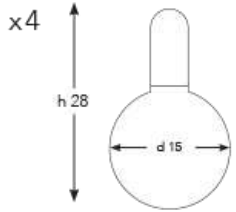

### Q-CJS-MIX-S50/10N

DIAMETER: 50 cm

HEIGHT: 135 cm

WEIGHT: 9 kg

*\*10pcs E14 size lightbulbs needed*

**Q-CS+PX08-MIX-S50/10N**

DIAMETER: 50 cm  
 HEIGHT: 135 cm  
 WEIGHT: 12 kg  
*\*10 pcs E14 size lightbulbs needed.*

## Q-COS-S50/11N

DIAMETER: 40 cm

HEIGHT: 75 cm

WEIGHT: 10.8 kg

*\*11 pcs E14 size lightbulbs needed.*

## Q-COS-L50/25T

DIAMETER: 70 cm

HEIGHT: 180 cm

WEIGHT: 17 kg

*\*25 pcs E14 size lightbulbs needed.*

**Q-CKS-MIX-S70/13N**

DIAMETER: 50 cm  
 HEIGHT: 135 cm  
 WEIGHT: 18 kg

*\*13 pcs E14 size lightbulbs needed.*

**Q-CKS+E-MIX-S70/13N**

DIAMETER: 50 cm  
 HEIGHT: 112 cm  
 WEIGHT: 14 kg  
*\*13 pcs E14 size lightbulbs needed.*

**Q-CCS+S-S50/16N**

x16

DIAMETER: 50 cm

HEIGHT: 124 cm

WEIGHT: 16 kg

*\*16 pcs E14 size lightbulbs needed*