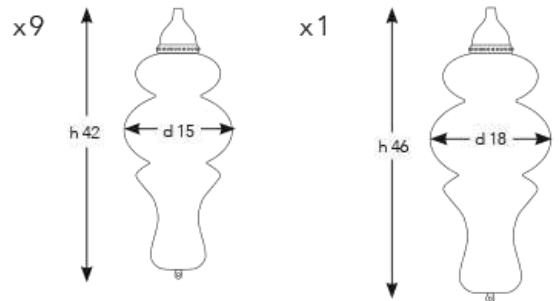

**Q-CDS-S50/13I**

DIAMETER: 50 cm  
 HEIGHT: 138 cm  
 WEIGHT: 13 kg  
*\*13pcs E14 size lightbulbs needed.*

**Q-CDDS-MIX -S50/10N**

DIAMETER: 50 cm  
 HEIGHT: 150 cm  
 WEIGHT: 10.8 kg  
*\*10pcs E14 size lightbulbs needed*

**Q-CTRS-MIX-S50/10N**

DIAMETER: 50 cm  
 HEIGHT: 160 cm  
 WEIGHT: 11 kg  
*\*10pcs E14 size lightbulbs needed*

### Q-CSCS-S50/10N

DIAMETER: 50 cm

HEIGHT: 115 cm

WEIGHT: 8 kg

*\*10pcs E14 size lightbulbs needed*

### Q-CJS-MIX-S50/10N

DIAMETER: 50 cm

HEIGHT: 135 cm

WEIGHT: 9 kg

*\*10pcs E14 size lightbulbs needed*

**Q-CS+PX08-MIX-S50/10N**

DIAMETER: 50 cm  
 HEIGHT: 135 cm  
 WEIGHT: 12 kg  
*\*10 pcs E14 size lightbulbs needed.*