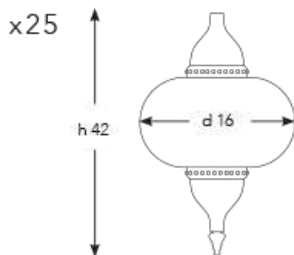

**Q-CTRS-MIX-S50/10N**

DIAMETER: 50 cm  
 HEIGHT: 160 cm  
 WEIGHT: 11 kg  
*\*10pcs E14 size lightbulbs needed*

### Q-CJS-MIX-S50/10N

DIAMETER: 50 cm

HEIGHT: 135 cm

WEIGHT: 9 kg

*\*10pcs E14 size lightbulbs needed*

**Q-CS+PX08-MIX-S50/10N**

DIAMETER: 50 cm  
 HEIGHT: 135 cm  
 WEIGHT: 12 kg  
*\*10 pcs E14 size lightbulbs needed.*

## Q-COS-S50/11N

DIAMETER: 40 cm

HEIGHT: 75 cm

WEIGHT: 10.8 kg

*\*11 pcs E14 size lightbulbs needed.*

## Q-COS-L50/25T

DIAMETER: 70 cm

HEIGHT: 180 cm

WEIGHT: 17 kg

*\*25 pcs E14 size lightbulbs needed.*

**Q-CKS-MIX-S70/13N**

DIAMETER: 50 cm  
 HEIGHT: 135 cm  
 WEIGHT: 18 kg

*\*13 pcs E14 size lightbulbs needed.*