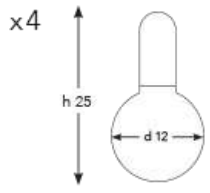

### Q-CJS-MIX-S50/10N

DIAMETER: 50 cm

HEIGHT: 135 cm

WEIGHT: 9 kg

*\*10pcs E14 size lightbulbs needed*

**Q-CS+PX08-MIX-S50/10N**

DIAMETER: 50 cm  
 HEIGHT: 135 cm  
 WEIGHT: 12 kg  
*\*10 pcs E14 size lightbulbs needed.*

## Q-COS-S50/11N

DIAMETER: 40 cm

HEIGHT: 75 cm

WEIGHT: 10.8 kg

*\*11 pcs E14 size lightbulbs needed.*

## Q-COS-L50/25T

DIAMETER: 70 cm

HEIGHT: 180 cm

WEIGHT: 17 kg

*\*25 pcs E14 size lightbulbs needed.*

**Q-CKS-MIX-S70/13N**

DIAMETER: 50 cm  
 HEIGHT: 135 cm  
 WEIGHT: 18 kg

*\*13 pcs E14 size lightbulbs needed.*

**Q-CKS+E-MIX-S70/13N**

DIAMETER: 50 cm  
 HEIGHT: 112 cm  
 WEIGHT: 14 kg  
*\*13 pcs E14 size lightbulbs needed.*

**Q-CCS+S-S50/16N**

x16

DIAMETER: 50 cm

HEIGHT: 124 cm

WEIGHT: 16 kg

*\*16 pcs E14 size lightbulbs needed*