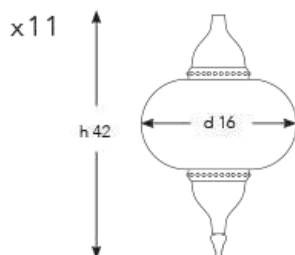

**Q-CTRS-MIX-S50/10N**

DIAMETER: 50 cm  
 HEIGHT: 160 cm  
 WEIGHT: 11 kg  
*\*10pcs E14 size lightbulbs needed*

### Q-CSCS-S50/10N

DIAMETER: 50 cm

HEIGHT: 115 cm

WEIGHT: 8 kg

*\*10pcs E14 size lightbulbs needed*

### Q-CJS-MIX-S50/10N

DIAMETER: 50 cm

HEIGHT: 135 cm

WEIGHT: 9 kg

*\*10pcs E14 size lightbulbs needed*

**Q-CS+PX08-MIX-S50/10N**

DIAMETER: 50 cm  
 HEIGHT: 135 cm  
 WEIGHT: 12 kg  
*\*10 pcs E14 size lightbulbs needed.*

## Q-COS-S50/11N

DIAMETER: 40 cm

HEIGHT: 75 cm

WEIGHT: 10.8 kg

*\*11 pcs E14 size lightbulbs needed.*