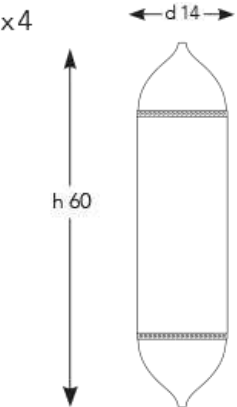

**Q - CMES - D26 / 5**

DIAMETER: 26 cm  
 HEIGHT: 145 cm  
 WEIGHT: 4.20 kg  
*\*5pcs E14 size lightbulbs needed*

**Q-CMES-D30/7**

DIAMETER: 30 cm  
 HEIGHT: 180 cm  
 WEIGHT: 520 kg  
*\*7pcs E14 size lightbulbs needed*

**Q-CMES-D30/9**

DIAMETER: 30 cm  
 HEIGHT: 210 cm  
 WEIGHT: 720 kg  
*\*9pcs E14 size lightbulbs needed*

**Q-CMES-MIX-S60/19T**

DIAMETER: 60 cm  
 HEIGHT: 120 cm  
 WEIGHT: 14 kg  
*\*19pcs E14 size lightbulbs needed*

**Q-CMES-S50/9N**

DIAMETER: 50 cm  
 HEIGHT: 145 cm  
 WEIGHT: 10 kg  
*\*9pcs E14 size lightbulbs needed*

## Q-CQS-S50/4N

DIAMETER: 50 cm

HEIGHT: 130 cm

WEIGHT: 10 kg

*\*4pcs E14 size lightbulbs needed.*