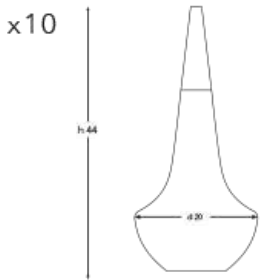

## Q-CYS-MIX-S50/16I

DIAMETER: 50 cm

HEIGHT: cm

WEIGHT: 12 kg

*\*16 pcs E14 size lightbulbs needed.*

x8

x4

x4

**Q-CUS-S50/13I**

DIAMETER: 50 cm  
 HEIGHT: 105 cm  
 WEIGHT: 10 kg  
 \*13 pcs E14 size lightbulbs needed.

**Q-CUS-MIX-S50/13I**

DIAMETER: 50 cm  
 HEIGHT: 135 cm  
 WEIGHT: 16 kg  
 \*8pcs E14, 5pcs E27 size lightbulbs needed.

**Q-CZS-MIX-S50/10I**

DIAMETER: 50 cm  
 HEIGHT: 135 cm  
 WEIGHT: 10 kg  
*\*10 pcs E14 size lightbulbs needed.*

**Q-CGS-MIX-S50/13I**

DIAMETER: 50 cm  
 HEIGHT: 135 cm  
 WEIGHT: 14 kg  
*\*13pcs E14 size lightbulbs needed.*

**Q-CES-MIX-S50/13I**

DIAMETER: 50 cm  
 HEIGHT: 116 cm  
 WEIGHT: 14 kg  
*\*13 pcs E14 size lightbulbs needed.*

**Q-CPS-S50/10I**

DIAMETER: 50 cm  
 HEIGHT: 156 cm  
 WEIGHT: 14 kg  
*\*10 pcs E14 size lightbulbs needed.*