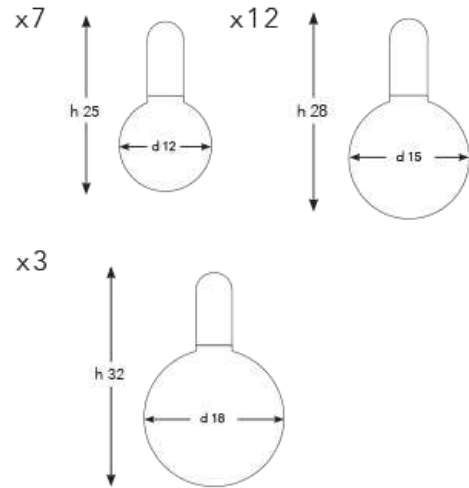

Q-FRS+G-MIX/22

DIAMETER: 50 cm

HEIGHT: 135 cm

WEIGHT: 15kg

*22pcs E14 size lightbulbs needed.