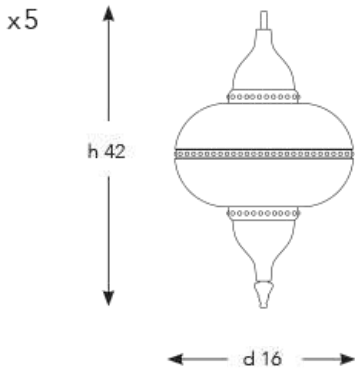

## Q-TCRS-30

DIAMETER: 30 cm

HEIGHT: 84 cm

WEIGHT: 2.2 kg

*\*1pc E27 size lightbulb needed.*

**Q-FNS-16/5T**

DIAMETER: 26 cm  
 HEIGHT: 140 cm  
 WEIGHT: 710 kg  
*\*5pcs E14 size lightbulbs needed*

**Q-FMES-16S/3T**

DIAMETER: 20 cm  
 HEIGHT: 100 cm  
 WEIGHT: 430 kg  
*\*3pcs E14 size lightbulbs needed*

**Q-FMES-16G/5T**

DIAMETER: 26 cm  
 HEIGHT: 140 cm  
 WEIGHT: 710 kg  
*\*5pcs E14 size lightbulbs needed*

**Q-FMES-16C/5T**

DIAMETER: 26 cm  
 HEIGHT: 140 cm  
 WEIGHT: 710 kg  
*\*5pcs E14 size lightbulbs needed*

**Q-FMES-16S/7T**

DIAMETER: 26 cm  
 HEIGHT: 170 cm  
 WEIGHT: 13.5 kg  
*\*7pcs E14 size lightbulbs needed*

**Q-FMES-16C/9T**

DIAMETER: 36 cm  
 HEIGHT: 180 cm  
 WEIGHT: 15 kg  
*\*9pcs E14 size lightbulbs needed*

**Q - FAS + G / 6**

DIAMETER: 28 cm  
 HEIGHT: 190 cm  
 WEIGHT: 94 kg  
*\*5pcs E14 size lightbulbs needed*

**Q - FXS - 16 Z**