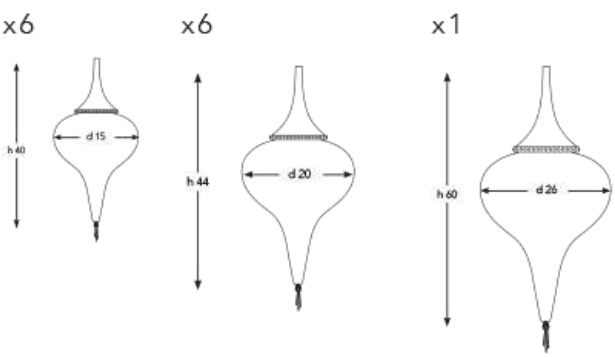

**Q-CZS-MIX-S50/10I**

DIAMETER: 50 cm  
 HEIGHT: 135 cm  
 WEIGHT: 10 kg  
*\*10 pcs E14 size lightbulbs needed.*

**Q-CGS-MIX-S50/13I**

DIAMETER: 50 cm  
 HEIGHT: 135 cm  
 WEIGHT: 14 kg  
*\*13pcs E14 size lightbulbs needed.*

**Q-CES-MIX-S50/13I**

DIAMETER: 50 cm  
 HEIGHT: 116 cm  
 WEIGHT: 14 kg  
*\*13 pcs E14 size lightbulbs needed.*

**Q-CPS-S50/10I**

DIAMETER: 50 cm  
 HEIGHT: 156 cm  
 WEIGHT: 14 kg  
*\*10 pcs E14 size lightbulbs needed.*

**Q-CLS-H-MIX-S50/9I**

DIAMETER: 50 cm  
 HEIGHT: 125 cm  
 WEIGHT: 15 kg  
*\*9pcs E14 size lightbulbs needed.*

**Q-CDS-MIX-S50/13N**

DIAMETER: 50 cm  
 HEIGHT: 145 cm  
 WEIGHT: 17 kg  
*\*13pcs E14 size lightbulbs needed.*

**Q-CDS-S50/13I**

DIAMETER: 50 cm  
 HEIGHT: 138 cm  
 WEIGHT: 13 kg  
*\*13pcs E14 size lightbulbs needed.*

**Q-CDDS-MIX -S50/10N**

DIAMETER: 50 cm  
 HEIGHT: 150 cm  
 WEIGHT: 10.8 kg  
*\*10pcs E14 size lightbulbs needed*