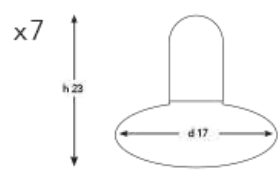

### Q-CJS-MIX-S50/10N

DIAMETER: 50 cm

HEIGHT: 135 cm

WEIGHT: 9 kg

*\*10pcs E14 size lightbulbs needed*

**Q-CS+PX08-MIX-S50/10N**

DIAMETER: 50 cm  
 HEIGHT: 135 cm  
 WEIGHT: 12 kg  
*\*10 pcs E14 size lightbulbs needed.*

## Q-COS-S50/11N

DIAMETER: 40 cm

HEIGHT: 75 cm

WEIGHT: 10.8 kg

*\*11 pcs E14 size lightbulbs needed.*

## Q-COS-L50/25T

DIAMETER: 70 cm

HEIGHT: 180 cm

WEIGHT: 17 kg

*\*25 pcs E14 size lightbulbs needed.*

**Q-CKS-MIX-S70/13N**

DIAMETER: 50 cm  
 HEIGHT: 135 cm  
 WEIGHT: 18 kg

*\*13 pcs E14 size lightbulbs needed.*

**Q-CKS+E-MIX-S70/13N**

DIAMETER: 50 cm  
 HEIGHT: 112 cm  
 WEIGHT: 14 kg  
*\*13 pcs E14 size lightbulbs needed.*

**Q-CCS+S-S50/16N**

x16

DIAMETER: 50 cm

HEIGHT: 124 cm

WEIGHT: 16 kg

*\*16 pcs E14 size lightbulbs needed*