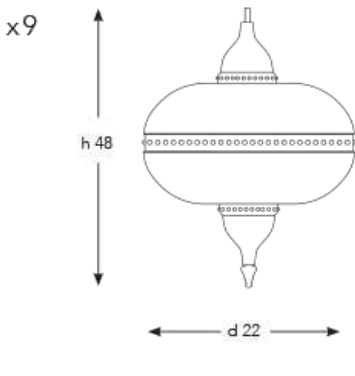

**Q-CNS-S50/19T**

DIAMETER: 50 cm  
 HEIGHT: 115 cm  
 WEIGHT: 15 kg  
*\*19pcs E14 size lightbulbs needed.*

**Q - CMES - D20 / 3**

DIAMETER: 20 cm  
 HEIGHT: 100 cm  
 WEIGHT: 2.40 kg  
*\*3pcs E14 size lightbulbs needed*

**Q - CMES - D26 / 5**

DIAMETER: 26 cm  
 HEIGHT: 145 cm  
 WEIGHT: 4.20 kg  
*\*5pcs E14 size lightbulbs needed*

**Q-CMES-D30/7**

DIAMETER: 30 cm  
 HEIGHT: 180 cm  
 WEIGHT: 520 kg  
*\*7pcs E14 size lightbulbs needed*

**Q-CMES-D30/9**

DIAMETER: 30 cm  
 HEIGHT: 210 cm  
 WEIGHT: 720 kg  
*\*9pcs E14 size lightbulbs needed*

**Q-CMES-MIX-S60/19T**

DIAMETER: 60 cm  
 HEIGHT: 120 cm  
 WEIGHT: 14 kg  
*\*19pcs E14 size lightbulbs needed*

**Q-CMES-S50/9N**

DIAMETER: 50 cm  
 HEIGHT: 145 cm  
 WEIGHT: 10 kg  
*\*9pcs E14 size lightbulbs needed*