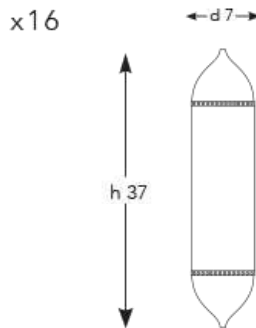

**Q - CMES - D26 / 5**

DIAMETER: 26 cm  
 HEIGHT: 145 cm  
 WEIGHT: 4.20 kg  
*\*5pcs E14 size lightbulbs needed*

**Q-CMES-D30/7**

DIAMETER: 30 cm  
 HEIGHT: 180 cm  
 WEIGHT: 520 kg  
*\*7pcs E14 size lightbulbs needed*

**Q-CMES-S50/9N**

DIAMETER: 50 cm  
 HEIGHT: 145 cm  
 WEIGHT: 10 kg  
*\*9pcs E14 size lightbulbs needed*

## Q-CQS-S50/4N

DIAMETER: 50 cm

HEIGHT: 130 cm

WEIGHT: 10 kg

*\*4pcs E14 size lightbulbs needed.*

## Q-CQS-S50/16T

DIAMETER: 50 cm

HEIGHT: 150 cm

WEIGHT: 16 kg

*\*16pcs E14 size lightbulbs needed.*

**Q-CS+HEO-S50/19T**

DIAMETER: 50 cm  
 HEIGHT: 124 cm  
 WEIGHT: 15 kg  
*\*19 pcs E14 size lightbulbs needed*