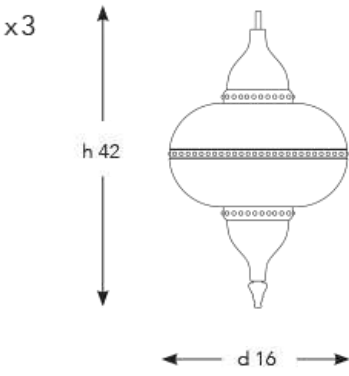

## Q-CPXS-SMIX-S60/19N

DIAMETER: 60 cm

HEIGHT: 180 cm

WEIGHT: 18 kg

*\*19 pcs E14 size lightbulbs needed.*

**Q-CYS+S-MIX-S40/13D**

DIAMETER: 40 cm  
 HEIGHT: 140 cm  
 WEIGHT: 11 kg  
*\*13pcs E14 size lightbulbs needed*

**Q-CNS-S26/5T**

DIAMETER: 26 cm  
 HEIGHT: 145 cm  
 WEIGHT: 4.2 kg  
*\*5pcs E14 size lightbulbs needed*

**Q-CNS-S50/13T**

DIAMETER: 50 cm  
 HEIGHT: 100 cm  
 WEIGHT: 12 kg  
*\*13pcs E14 size lightbulbs needed.*

**Q-CNS-S50/19T**

DIAMETER: 50 cm  
 HEIGHT: 115 cm  
 WEIGHT: 15 kg  
*\*19pcs E14 size lightbulbs needed.*

**Q - CMES - D20 / 3**

DIAMETER: 20 cm  
 HEIGHT: 100 cm  
 WEIGHT: 2.40 kg  
*\*3pcs E14 size lightbulbs needed*

**Q - CMES - D26 / 5**

DIAMETER: 26 cm  
 HEIGHT: 145 cm  
 WEIGHT: 4.20 kg  
*\*5pcs E14 size lightbulbs needed*

**Q-CMES-D30/7**

DIAMETER: 30 cm  
 HEIGHT: 180 cm  
 WEIGHT: 520 kg  
*\*7pcs E14 size lightbulbs needed*