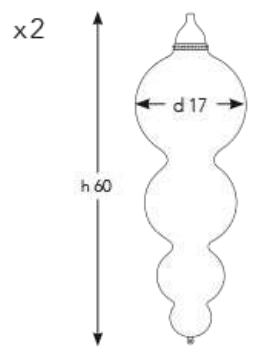

**Q-CTRS-MIX-S50/10N**

DIAMETER: 50 cm  
 HEIGHT: 160 cm  
 WEIGHT: 11 kg  
*\*10pcs E14 size lightbulbs needed*

### Q-CSCS-S50/10N

DIAMETER: 50 cm

HEIGHT: 115 cm

WEIGHT: 8 kg

*\*10pcs E14 size lightbulbs needed*

### Q-CJS-MIX-S50/10N

DIAMETER: 50 cm

HEIGHT: 135 cm

WEIGHT: 9 kg

*\*10pcs E14 size lightbulbs needed*

**Q-CS+PX08-MIX-S50/10N**

DIAMETER: 50 cm  
 HEIGHT: 135 cm  
 WEIGHT: 12 kg  
*\*10 pcs E14 size lightbulbs needed.*

## Q-COS-S50/11N

DIAMETER: 40 cm

HEIGHT: 75 cm

WEIGHT: 10.8 kg

*\*11 pcs E14 size lightbulbs needed.*