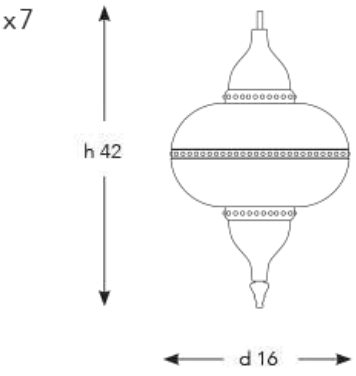

## Q-TCRS-30

DIAMETER: 30 cm

HEIGHT: 84 cm

WEIGHT: 2.2 kg

*\*1pc E27 size lightbulb needed.*

**Q-FNS-16/5T**

DIAMETER: 26 cm  
 HEIGHT: 140 cm  
 WEIGHT: 710 kg  
*\*5pcs E14 size lightbulbs needed*

**Q-FMES-16S/3T**

DIAMETER: 20 cm  
 HEIGHT: 100 cm  
 WEIGHT: 430 kg  
*\*3pcs E14 size lightbulbs needed*

**Q-FMES-16G/5T**

DIAMETER: 26 cm  
 HEIGHT: 140 cm  
 WEIGHT: 710 kg  
*\*5pcs E14 size lightbulbs needed*

**Q-FMES-16C/5T**

DIAMETER: 26 cm  
 HEIGHT: 140 cm  
 WEIGHT: 710 kg  
*\*5pcs E14 size lightbulbs needed*

**Q-FMES-16S/7T**

DIAMETER: 26 cm  
 HEIGHT: 170 cm  
 WEIGHT: 13.5 kg  
*\*7pcs E14 size lightbulbs needed*

**Q-FMES-16C/9T**

DIAMETER: 36 cm  
 HEIGHT: 180 cm  
 WEIGHT: 15 kg  
*\*9pcs E14 size lightbulbs needed*

**Q - FAS + G / 6**

DIAMETER: 28 cm  
 HEIGHT: 190 cm  
 WEIGHT: 94 kg  
*\*5pcs E14 size lightbulbs needed*

**Q - FXS - 16 Z**