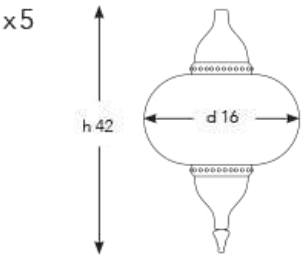

## Q-TCRS-30

DIAMETER: 30 cm

HEIGHT: 84 cm

WEIGHT: 2.2 kg

*\*1pc E27 size lightbulb needed.*

**Q-FNS-16/5T**

DIAMETER: 26 cm  
 HEIGHT: 140 cm  
 WEIGHT: 710 kg  
*\*5pcs E14 size lightbulbs needed*

**Q-FMES-16S/3T**

DIAMETER: 20 cm  
 HEIGHT: 100 cm  
 WEIGHT: 430 kg  
*\*3pcs E14 size lightbulbs needed*

**Q-FMES-16G/5T**

DIAMETER: 26 cm  
 HEIGHT: 140 cm  
 WEIGHT: 710 kg  
*\*5pcs E14 size lightbulbs needed*

**Q-FMES-16C/5T**