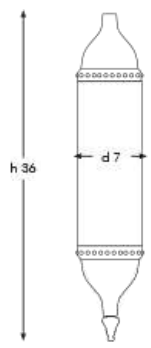

## Q-COS-S50/11N

DIAMETER: 40 cm

HEIGHT: 75 cm

WEIGHT: 10.8 kg

*\*11 pcs E14 size lightbulbs needed.*

## Q-COS-L50/25T

DIAMETER: 70 cm

HEIGHT: 180 cm

WEIGHT: 17 kg

*\*25 pcs E14 size lightbulbs needed.*

**Q-CKS-MIX-S70/13N**

DIAMETER: 50 cm  
 HEIGHT: 135 cm  
 WEIGHT: 18 kg

*\*13 pcs E14 size lightbulbs needed.*

**Q-CKS+E-MIX-S70/13N**

DIAMETER: 50 cm  
 HEIGHT: 112 cm  
 WEIGHT: 14 kg  
*\*13 pcs E14 size lightbulbs needed.*

**Q-CCS+S-S50/16N**

x16

DIAMETER: 50 cm

HEIGHT: 124 cm

WEIGHT: 16 kg

*\*16 pcs E14 size lightbulbs needed*

## Q-CPXS-SMIX-S60/19N

DIAMETER: 60 cm

HEIGHT: 180 cm

WEIGHT: 18 kg

*\*19 pcs E14 size lightbulbs needed.*

**Q-CYS+S-MIX-S40/13D**

DIAMETER: 40 cm  
 HEIGHT: 140 cm  
 WEIGHT: 11 kg  
*\*13pcs E14 size lightbulbs needed*