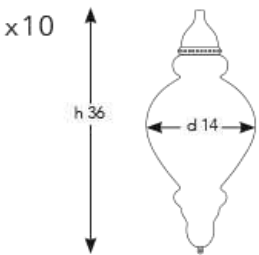

**Q-CLS-H-MIX-S50/9I**

DIAMETER: 50 cm  
 HEIGHT: 125 cm  
 WEIGHT: 15 kg  
*\*9pcs E14 size lightbulbs needed.*

**Q-CDS-MIX-S50/13N**

DIAMETER: 50 cm  
 HEIGHT: 145 cm  
 WEIGHT: 17 kg  
*\*13pcs E14 size lightbulbs needed.*

**Q-CDS-S50/13I**

DIAMETER: 50 cm  
 HEIGHT: 138 cm  
 WEIGHT: 13 kg  
*\*13pcs E14 size lightbulbs needed.*

**Q-CDDS-MIX -S50/10N**

DIAMETER: 50 cm  
 HEIGHT: 150 cm  
 WEIGHT: 10.8 kg  
*\*10pcs E14 size lightbulbs needed*

**Q-CTRS-MIX-S50/10N**

DIAMETER: 50 cm  
 HEIGHT: 160 cm  
 WEIGHT: 11 kg  
*\*10pcs E14 size lightbulbs needed*

### Q-CSCS-S50/10N

DIAMETER: 50 cm

HEIGHT: 115 cm

WEIGHT: 8 kg

*\*10pcs E14 size lightbulbs needed*