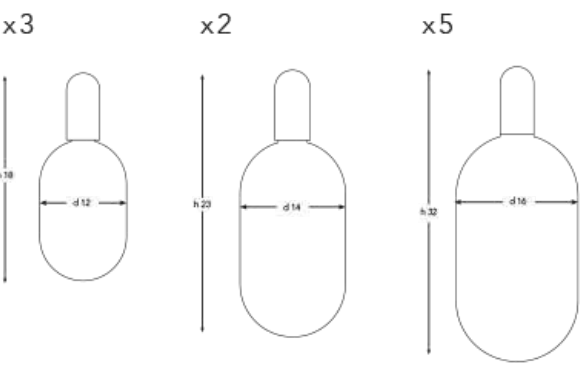

## Q-CYS-MIX-S50/16I

DIAMETER: 50 cm

HEIGHT: cm

WEIGHT: 12 kg

*\*16 pcs E14 size lightbulbs needed.*

x8

x4

x4

**Q-CUS-S50/13I**

DIAMETER: 50 cm  
 HEIGHT: 105 cm  
 WEIGHT: 10 kg  
 \*13 pcs E14 size lightbulbs needed.

**Q-CUS-MIX-S50/13I**

DIAMETER: 50 cm  
 HEIGHT: 135 cm  
 WEIGHT: 16 kg  
 \*8pcs E14, 5pcs E27 size lightbulbs needed.

**Q-CZS-MIX-S50/10I**

DIAMETER: 50 cm  
 HEIGHT: 135 cm  
 WEIGHT: 10 kg  
*\*10 pcs E14 size lightbulbs needed.*

**Q-CGS-MIX-S50/13I**

DIAMETER: 50 cm  
 HEIGHT: 135 cm  
 WEIGHT: 14 kg  
*\*13pcs E14 size lightbulbs needed.*

**Q-CES-MIX-S50/13I**

DIAMETER: 50 cm  
 HEIGHT: 116 cm  
 WEIGHT: 14 kg  
*\*13 pcs E14 size lightbulbs needed.*

**Q-CPS-S50/10I**

DIAMETER: 50 cm  
 HEIGHT: 156 cm  
 WEIGHT: 14 kg  
*\*10 pcs E14 size lightbulbs needed.*