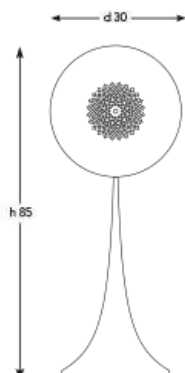

## Q-FRS+G-MIX/16

DIAMETER: 75 cm

HEIGHT: 108 cm

WEIGHT: 11 kg

*\*16pcs E14 size lightbulbs needed.*

### Q - FSG + D - 40

DIAMETER: 40 cm

HEIGHT: 95 cm

WEIGHT: 320 kg

*\*2 pcs E14 size lightbulbs needed.*

### Q - FSC + V - 30

DIAMETER: 30 cm

HEIGHT: 85 cm

WEIGHT: 240 kg

*\*2 pcs E14 size lightbulbs needed.*