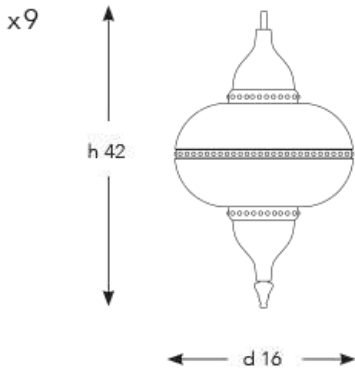

**Q-CNS-S26/5T**

DIAMETER: 26 cm  
 HEIGHT: 145 cm  
 WEIGHT: 4.2 kg  
*\*5pcs E14 size lightbulbs needed*

**Q-CNS-S50/13T**

DIAMETER: 50 cm  
 HEIGHT: 100 cm  
 WEIGHT: 12 kg  
*\*13pcs E14 size lightbulbs needed.*

**Q-CNS-S50/19T**

DIAMETER: 50 cm  
 HEIGHT: 115 cm  
 WEIGHT: 15 kg  
*\*19pcs E14 size lightbulbs needed.*

**Q - CMES - D20 / 3**

DIAMETER: 20 cm  
 HEIGHT: 100 cm  
 WEIGHT: 2.40 kg  
*\*3pcs E14 size lightbulbs needed*

**Q - CMES - D26 / 5**

DIAMETER: 26 cm  
 HEIGHT: 145 cm  
 WEIGHT: 4.20 kg  
*\*5pcs E14 size lightbulbs needed*

**Q-CMES-D30/7**

DIAMETER: 30 cm  
 HEIGHT: 180 cm  
 WEIGHT: 520 kg  
*\*7pcs E14 size lightbulbs needed*

**Q-CMES-D30/9**

DIAMETER: 30 cm  
 HEIGHT: 210 cm  
 WEIGHT: 720 kg  
*\*9pcs E14 size lightbulbs needed*

**Q-CMES-MIX-S60/19T**

DIAMETER: 60 cm  
 HEIGHT: 120 cm  
 WEIGHT: 14 kg  
*\*19pcs E14 size lightbulbs needed*