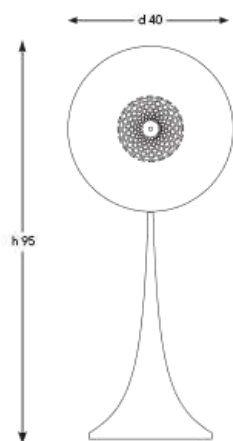

## CBS+M-S50/13D

DIAMETER: 50 cm

HEIGHT: 121 cm

WEIGHT: 20 kg

*\*13 pcs E14 size lightbulbs needed.*

x13

**Q - CAS + EM / 6**

DIAMETER: 50 cm  
 HEIGHT: 116 cm  
 WEIGHT: 10 kg  
*\*6 pcs E14 size lightbulbs needed.*

**Q - CGS + M - S50 / 16 I**

DIAMETER: 50 cm  
 HEIGHT: 125 cm  
 WEIGHT: 15 kg  
*\*16 pcs E14 size lightbulbs needed.*

## Q-FRS+G-MIX/16

DIAMETER: 75 cm

HEIGHT: 108 cm

WEIGHT: 11 kg

*\*16pcs E14 size lightbulbs needed.*

### Q - FSG + D - 40

DIAMETER: 40 cm

HEIGHT: 95 cm

WEIGHT: 320 kg

*\*2 pcs E14 size lightbulbs needed.*