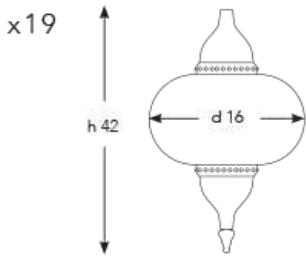

**Q-CKS+E-MIX-S70/13N**

DIAMETER: 50 cm  
 HEIGHT: 112 cm  
 WEIGHT: 14 kg  
*\*13 pcs E14 size lightbulbs needed.*

**Q-CCS+S-S50/16N**

x16

DIAMETER: 50 cm

HEIGHT: 124 cm

WEIGHT: 16 kg

*\*16 pcs E14 size lightbulbs needed*

## Q-CPXS-SMIX-S60/19N

DIAMETER: 60 cm

HEIGHT: 180 cm

WEIGHT: 18 kg

*\*19 pcs E14 size lightbulbs needed.*

**Q-CYS+S-MIX-S40/13D**

DIAMETER: 40 cm  
 HEIGHT: 140 cm  
 WEIGHT: 11 kg  
*\*13pcs E14 size lightbulbs needed*

**Q-CNS-S26/5T**

DIAMETER: 26 cm  
 HEIGHT: 145 cm  
 WEIGHT: 4.2 kg  
*\*5pcs E14 size lightbulbs needed*

**Q-CNS-S50/13T**

DIAMETER: 50 cm  
 HEIGHT: 100 cm  
 WEIGHT: 12 kg  
*\*13pcs E14 size lightbulbs needed.*

**Q-CNS-S50/19T**

DIAMETER: 50 cm  
 HEIGHT: 115 cm  
 WEIGHT: 15 kg  
*\*19pcs E14 size lightbulbs needed.*

**Q - CMES - D20 / 3**

DIAMETER: 20 cm  
 HEIGHT: 100 cm  
 WEIGHT: 2.40 kg  
*\*3pcs E14 size lightbulbs needed*