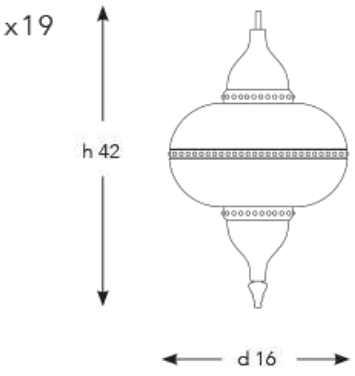

**Q-CNS-S26/5T**

DIAMETER: 26 cm  
 HEIGHT: 145 cm  
 WEIGHT: 4.2 kg  
*\*5pcs E14 size lightbulbs needed*

**Q-CNS-S50/13T**

DIAMETER: 50 cm  
 HEIGHT: 100 cm  
 WEIGHT: 12 kg  
*\*13pcs E14 size lightbulbs needed.*

**Q - CMES - D26 / 5**

DIAMETER: 26 cm  
 HEIGHT: 145 cm  
 WEIGHT: 4.20 kg  
*\*5pcs E14 size lightbulbs needed*

**Q-CMES-D30/7**

DIAMETER: 30 cm  
 HEIGHT: 180 cm  
 WEIGHT: 520 kg  
*\*7pcs E14 size lightbulbs needed*

**Q-CMES-D30/9**

DIAMETER: 30 cm  
 HEIGHT: 210 cm  
 WEIGHT: 720 kg  
*\*9pcs E14 size lightbulbs needed*

**Q-CMES-MIX-S60/19T**

DIAMETER: 60 cm  
 HEIGHT: 120 cm  
 WEIGHT: 14 kg  
*\*19pcs E14 size lightbulbs needed*

**Q-CMES-S50/9N**

DIAMETER: 50 cm  
 HEIGHT: 145 cm  
 WEIGHT: 10 kg  
*\*9pcs E14 size lightbulbs needed*