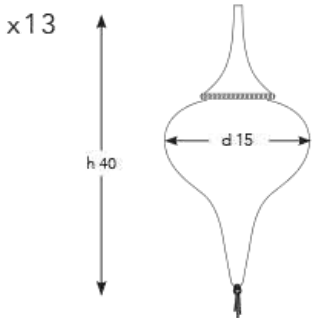

**Q-CZS-MIX-S50/10I**

DIAMETER: 50 cm  
 HEIGHT: 135 cm  
 WEIGHT: 10 kg  
*\*10 pcs E14 size lightbulbs needed.*

**Q-CGS-MIX-S50/13I**

DIAMETER: 50 cm  
 HEIGHT: 135 cm  
 WEIGHT: 14 kg  
*\*13pcs E14 size lightbulbs needed.*

**Q-CES-MIX-S50/13I**

DIAMETER: 50 cm  
 HEIGHT: 116 cm  
 WEIGHT: 14 kg  
*\*13 pcs E14 size lightbulbs needed.*

**Q-CPS-S50/10I**

DIAMETER: 50 cm  
 HEIGHT: 156 cm  
 WEIGHT: 14 kg  
*\*10 pcs E14 size lightbulbs needed.*

**Q-CLS-H-MIX-S50/9I**

DIAMETER: 50 cm  
 HEIGHT: 125 cm  
 WEIGHT: 15 kg  
*\*9pcs E14 size lightbulbs needed.*

**Q-CDS-MIX-S50/13N**

DIAMETER: 50 cm  
 HEIGHT: 145 cm  
 WEIGHT: 17 kg  
*\*13pcs E14 size lightbulbs needed.*

**Q-CDS-S50/13I**

DIAMETER: 50 cm  
 HEIGHT: 138 cm  
 WEIGHT: 13 kg  
*\*13pcs E14 size lightbulbs needed.*

**Q-CDDS-MIX -S50/10N**

DIAMETER: 50 cm  
 HEIGHT: 150 cm  
 WEIGHT: 10.8 kg  
*\*10pcs E14 size lightbulbs needed*