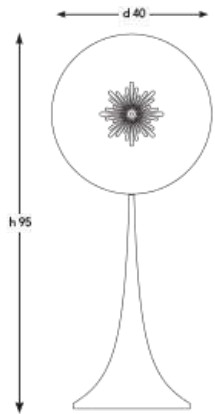

### Q - FSG + D - 40

DIAMETER: 40 cm

HEIGHT: 95 cm

WEIGHT: 320 kg

*\*2 pcs E14 size lightbulbs needed.*

### Q - FSC + V - 30

DIAMETER: 30 cm

HEIGHT: 85 cm

WEIGHT: 240 kg

*\*2 pcs E14 size lightbulbs needed.*

# Q-FSS+L-40

DIAMETER: 40 cm

HEIGHT: 95 cm

WEIGHT: 320 kg

\*2 pcs E14 size lightbulbs needed.