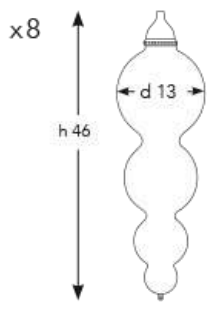

**Q-CTRS-MIX-S50/10N**

DIAMETER: 50 cm  
 HEIGHT: 160 cm  
 WEIGHT: 11 kg  
*\*10pcs E14 size lightbulbs needed*

### Q-CSCS-S50/10N

DIAMETER: 50 cm

HEIGHT: 115 cm

WEIGHT: 8 kg

*\*10pcs E14 size lightbulbs needed*

### Q-CJS-MIX-S50/10N

DIAMETER: 50 cm

HEIGHT: 135 cm

WEIGHT: 9 kg

*\*10pcs E14 size lightbulbs needed*

**Q-CS+PX08-MIX-S50/10N**

DIAMETER: 50 cm  
 HEIGHT: 135 cm  
 WEIGHT: 12 kg  
*\*10 pcs E14 size lightbulbs needed.*

## Q-COS-S50/11N

DIAMETER: 40 cm

HEIGHT: 75 cm

WEIGHT: 10.8 kg

*\*11 pcs E14 size lightbulbs needed.*