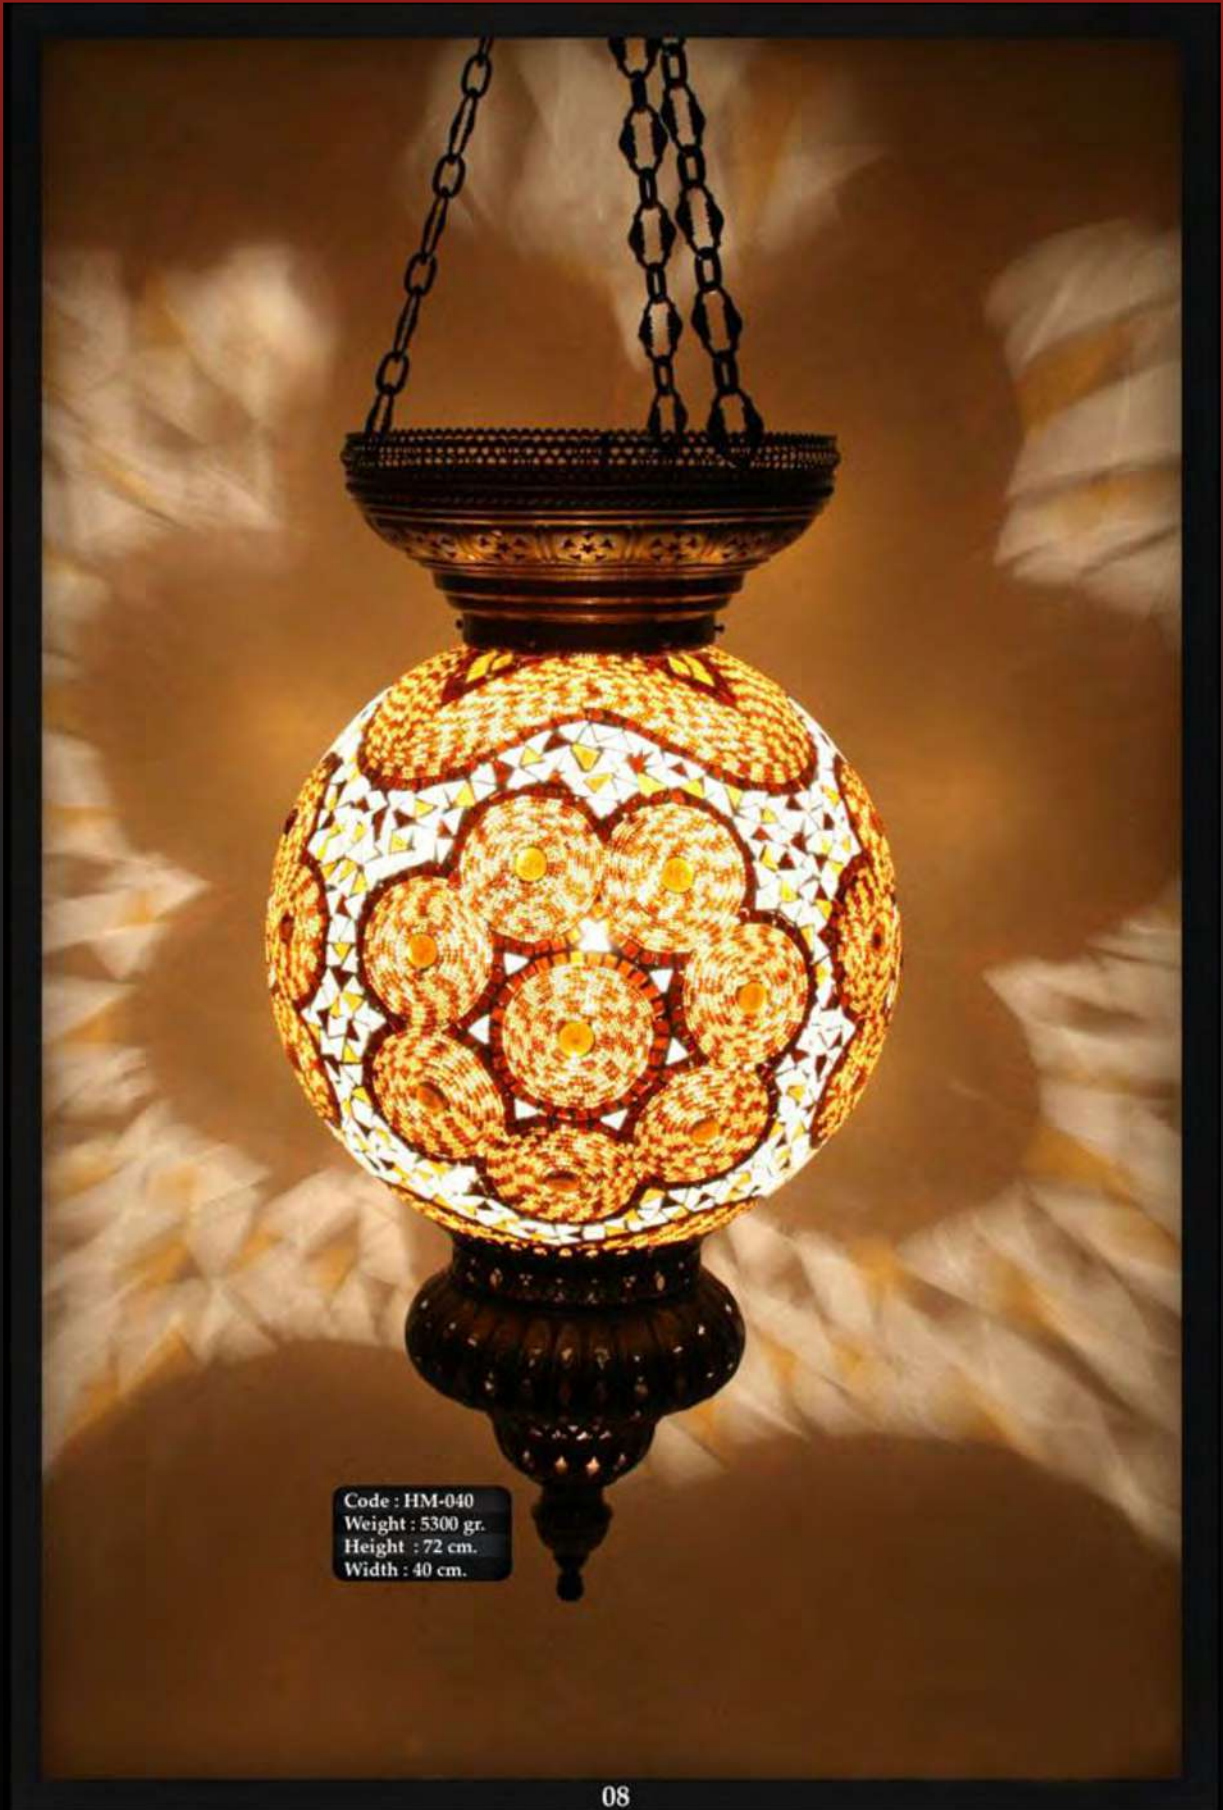

Code : HM-040
Weight : 5300 gr.
Height : 72 cm.
Width : 40 cm.