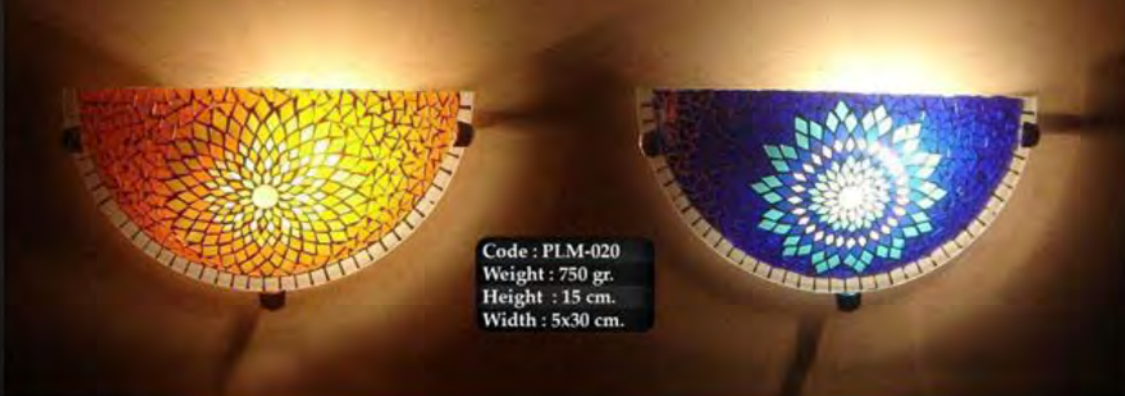

Code : PLM-020
Weight : 750 gr.
Height : 15 cm.
Width : 5x30 cm.