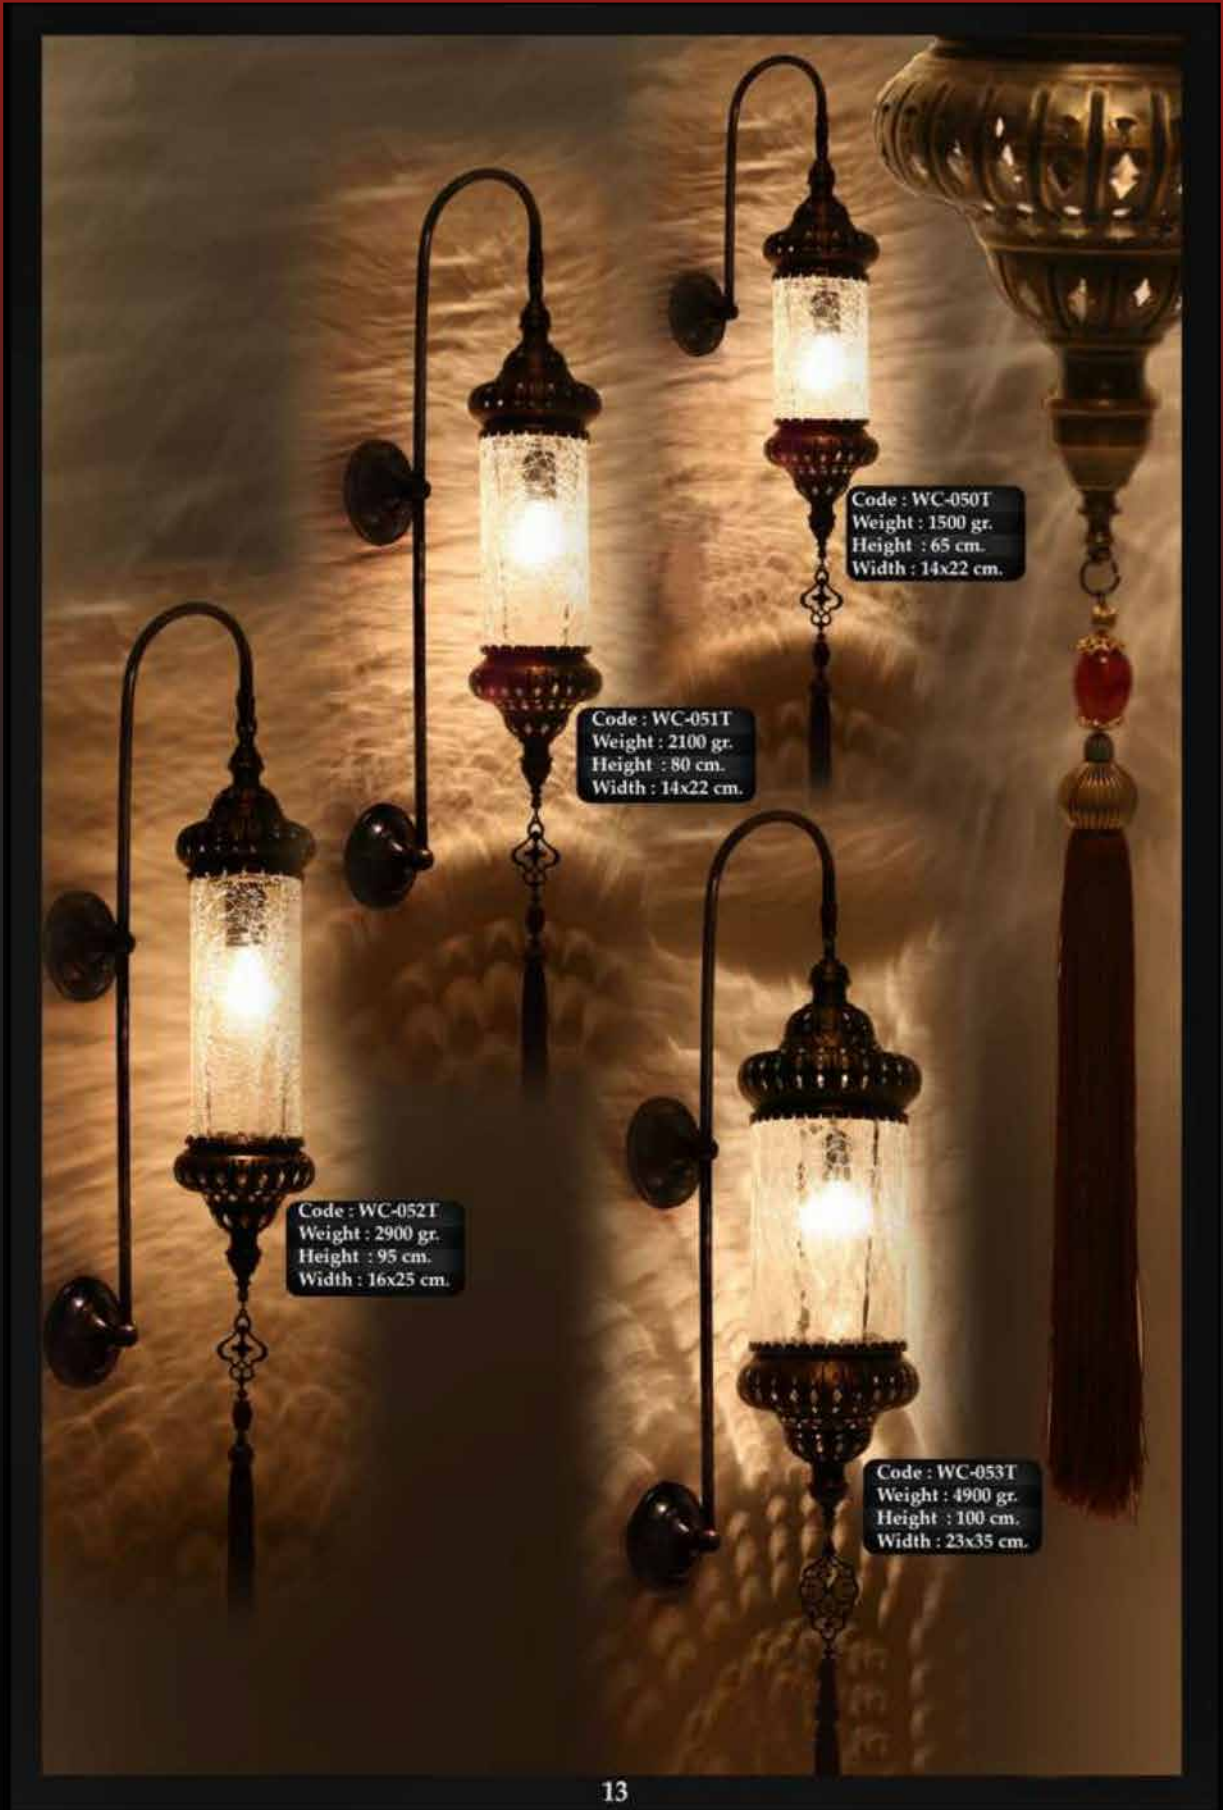

Code : WC-050T
Weight : 1500 gr.
Height : 65 cm.
Width : 14x22 cm.

Code : WC-051T
Weight : 2100 gr.
Height : 80 cm.
Width : 14x22 cm.

Code : WC-052T
Weight : 2900 gr.
Height : 95 cm.
Width : 16x25 cm.

Code : WC-053T
Weight : 4900 gr.
Height : 100 cm.
Width : 23x35 cm.