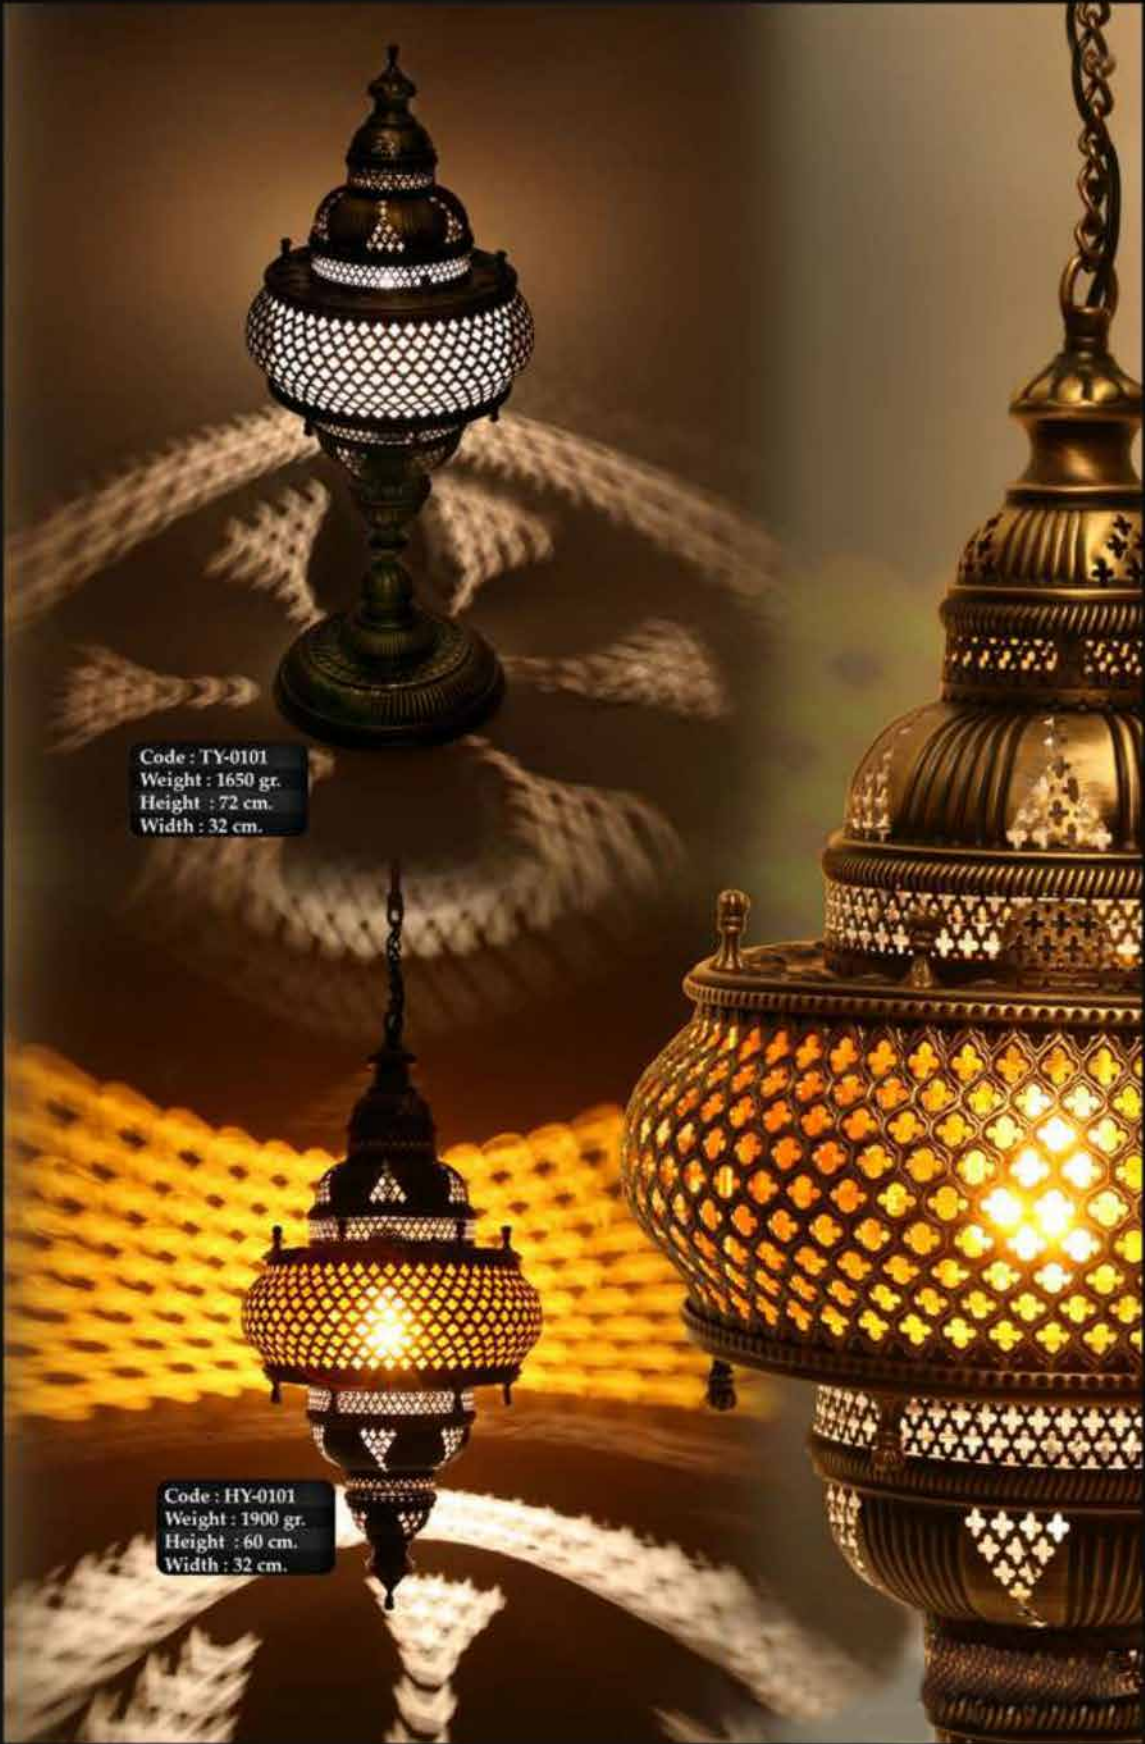

Code : HO-097E
Weight : 10000 gr.
Height : 160 cm.
Width : 65 cm.

Code : HO-095D
Weight : 6500 gr.
Height : 140 cm.
Width : 55 cm.

Code : HO-095B
Weight : 2900 gr.
Height : 90 cm.
Width : 30 cm.

Code : HO-095C
Weight : 3500 gr.
Height : 105 cm.
Width : 34 cm.

Code : HO-095E
Weight : 10000 gr.
Height : 160 cm.
Width : 65 cm.

Code : FO-095D
Weight : 6500 gr.
Height : 120 cm.
Width : 55 cm.

Code : TY-0101
Weight : 1650 gr.
Height : 72 cm.
Width : 32 cm.

Code : HY-0101
Weight : 1900 gr.
Height : 60 cm.
Width : 32 cm.

Code : HY-0102
Weight : 2200 gr.
Height : 75 cm.
Width : 32 cm.

Code : HY-0101
Weight : 1900 gr.
Height : 60 cm.
Width : 32 cm.

Code : HY-0104
Weight : 1500 gr.
Height : 62 cm.
Width : 22 cm.

Code : HY-0103
Weight : 1150 gr.
Height : 50 cm.
Width : 16 cm.