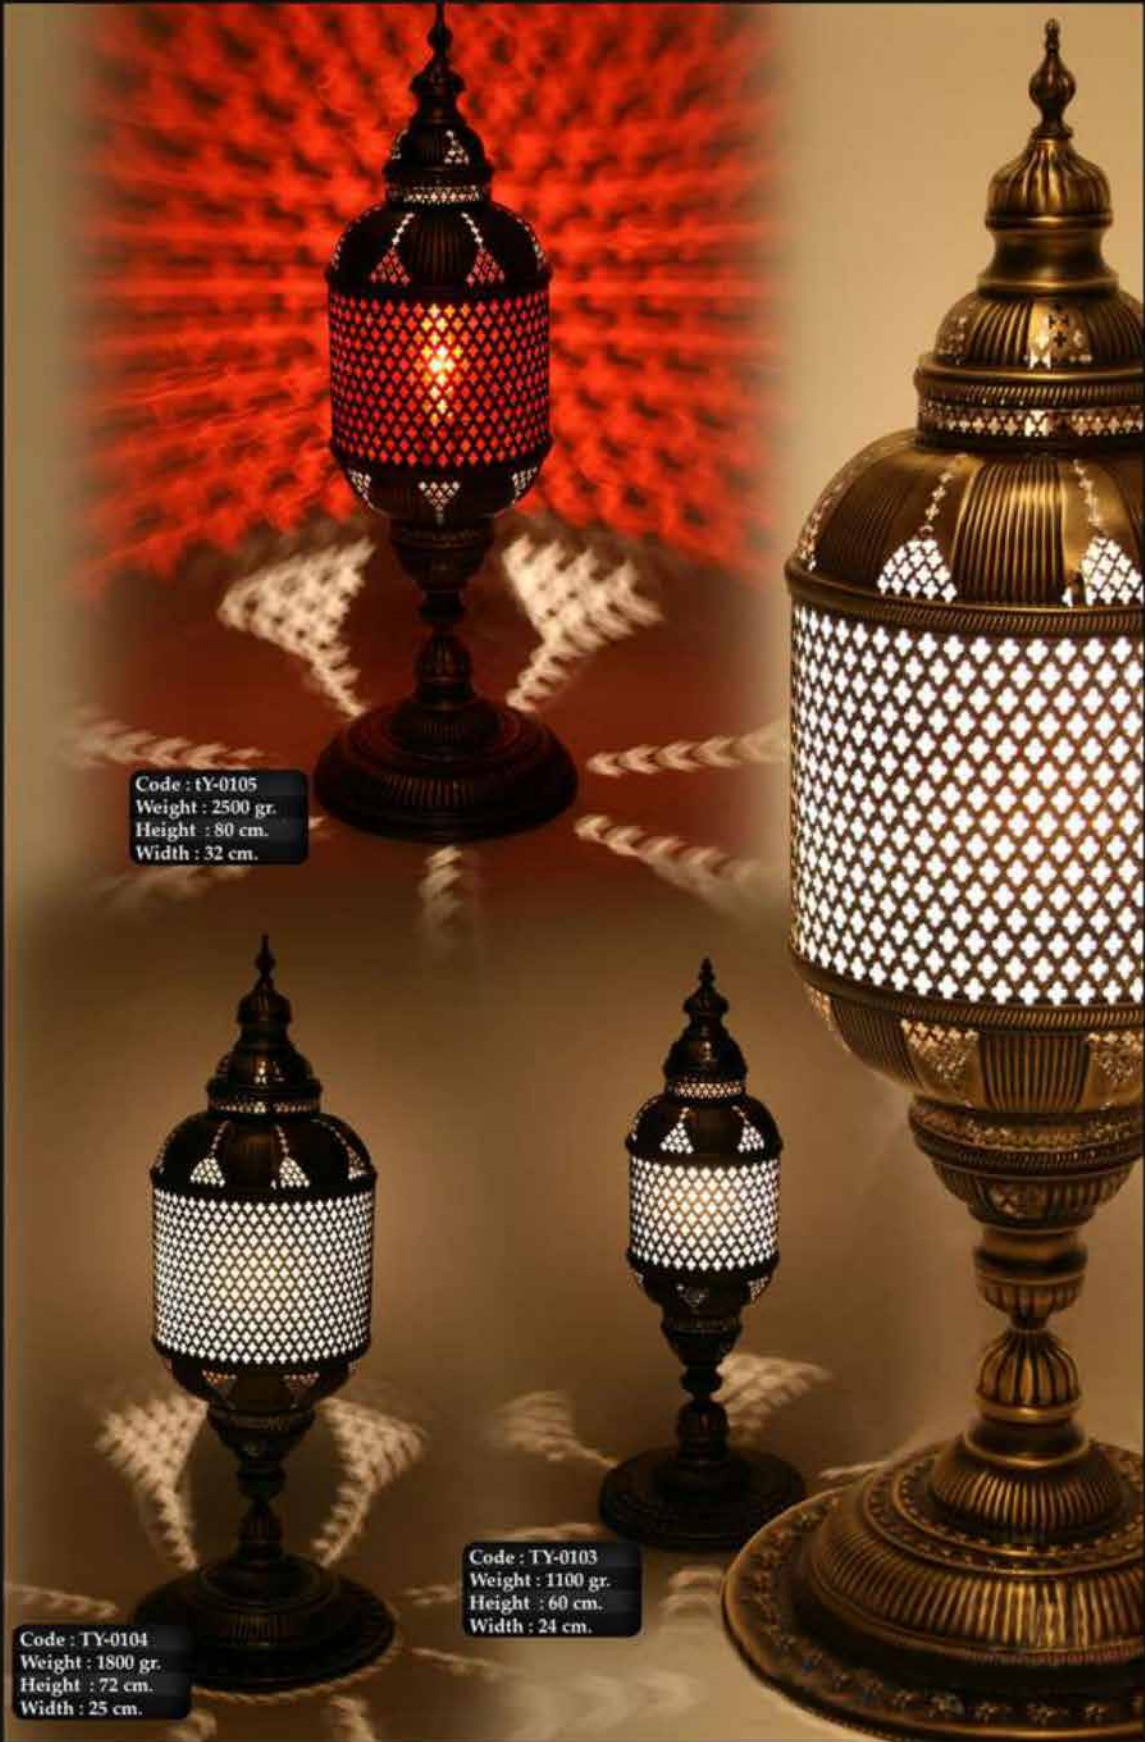

Code : HO-095E
Weight : 10000 gr.
Height : 160 cm.
Width : 65 cm.

Code : FO-095D
Weight : 6500 gr.
Height : 120 cm.
Width : 55 cm.

Code : TY-0101
Weight : 1650 gr.
Height : 72 cm.
Width : 32 cm.

Code : HY-0101
Weight : 1900 gr.
Height : 60 cm.
Width : 32 cm.

Code : HY-0102
Weight : 2200 gr.
Height : 75 cm.
Width : 32 cm.

Code : HY-0101
Weight : 1900 gr.
Height : 60 cm.
Width : 32 cm.

Code : HY-0104
Weight : 1500 gr.
Height : 62 cm.
Width : 22 cm.

Code : HY-0103
Weight : 1150 gr.
Height : 50 cm.
Width : 16 cm.

Code : HY-0105
Weight : 2100 gr.
Height : 68 cm.
Width : 25 cm.

Code : TY-0105
Weight : 2500 gr.
Height : 80 cm.
Width : 32 cm.

Code : TY-0104
Weight : 1800 gr.
Height : 72 cm.
Width : 25 cm.

Code : TY-0103
Weight : 1100 gr.
Height : 60 cm.
Width : 24 cm.