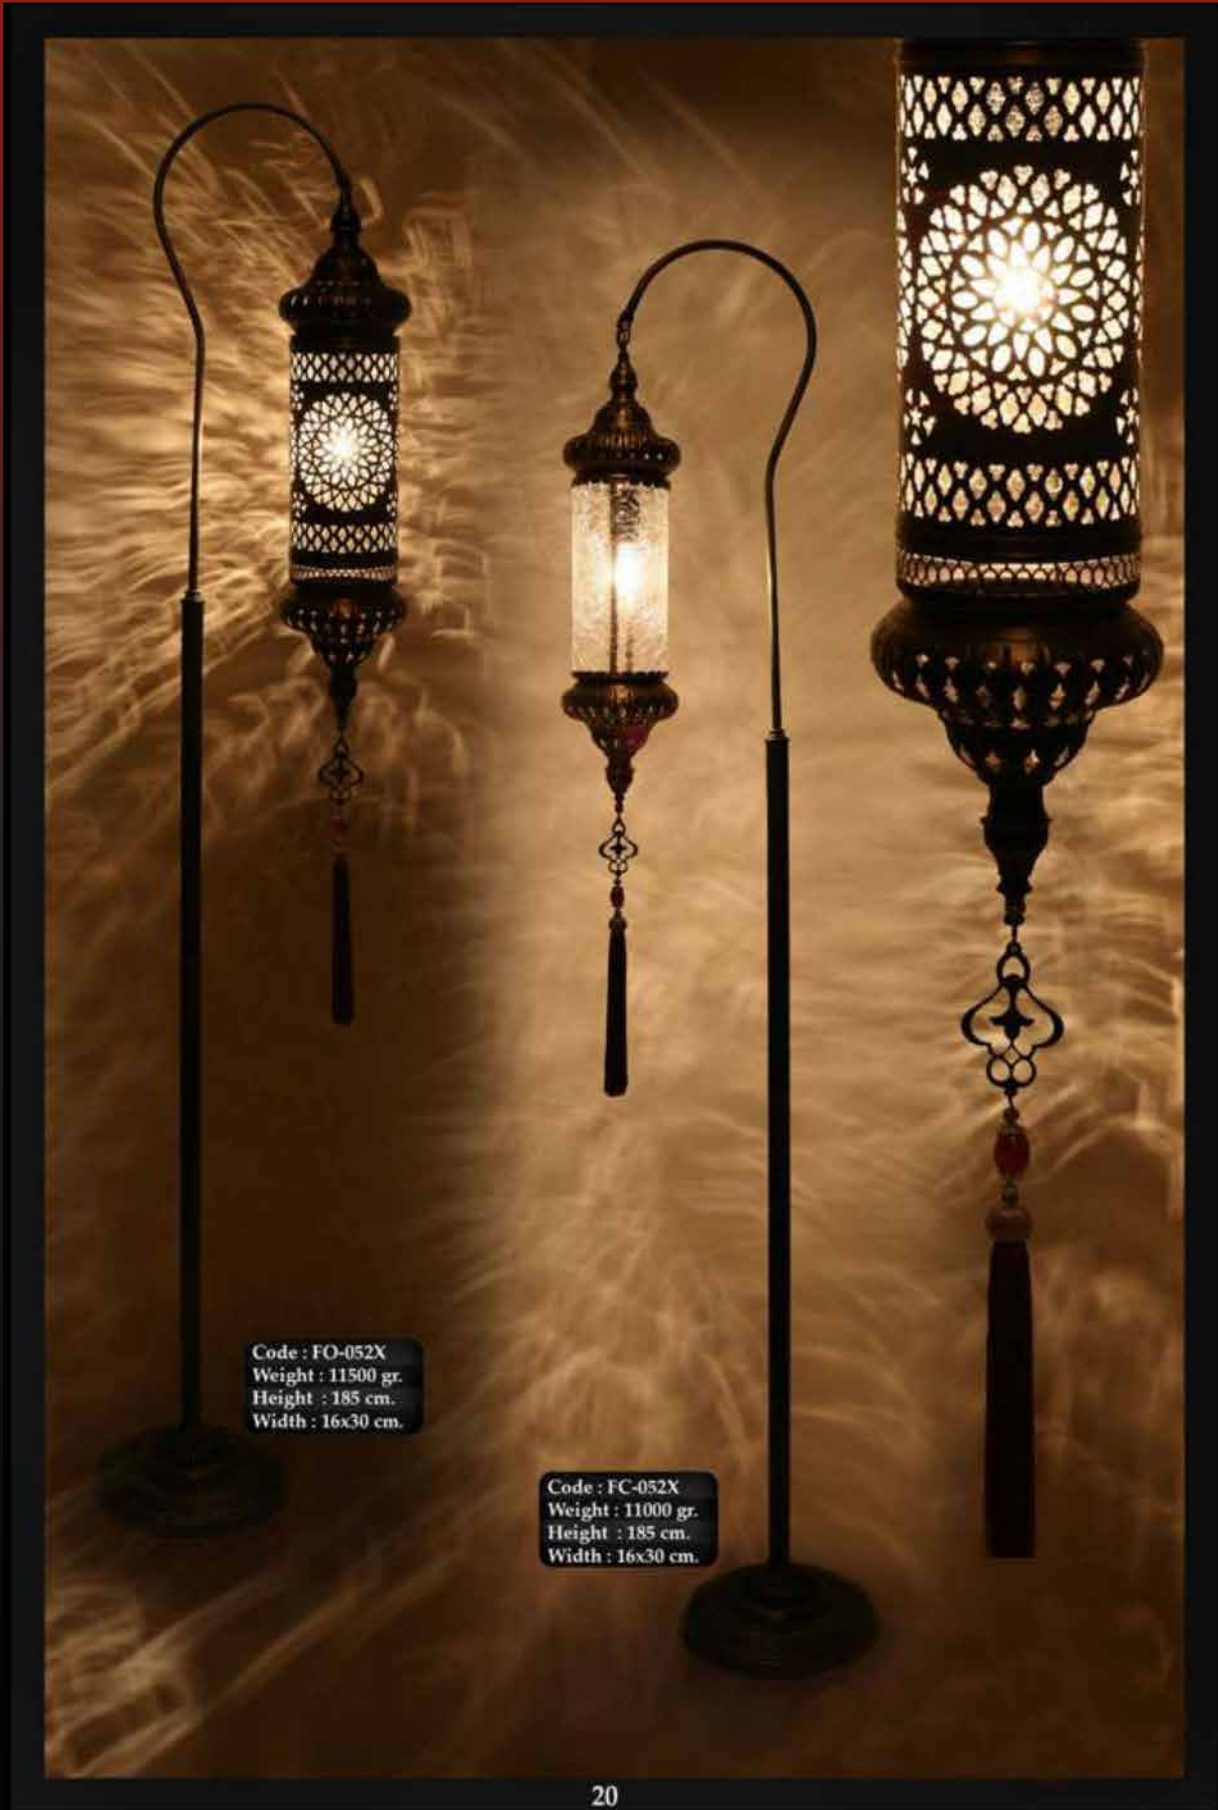

Code : WO-050Z
Weight : 1600 gr.
Height : 65 cm.
Width : 14x22 cm.

Code : WO-051Z
Weight : 2200 gr.
Height : 80 cm.
Width : 14x22 cm.

Code : HO-061Z
Weight : 3200 gr
Height : 80 cm.
Width : 23 cm.

Code : HO-062Z
Weight : 7200 gr.
Height : 95 cm.
Width : 32 cm.

Code : HO-060Z
Weight : 2800 gr.
Height : 70 cm.
Width : 21 cm.

Code : FO-052X
Weight : 11500 gr.
Height : 185 cm.
Width : 16x30 cm.

Code : FC-052X
Weight : 11000 gr.
Height : 185 cm.
Width : 16x30 cm.

Code : TO-017Y
Weight : 1000 gr.
Height : 34cm.
Width : 17 cm.