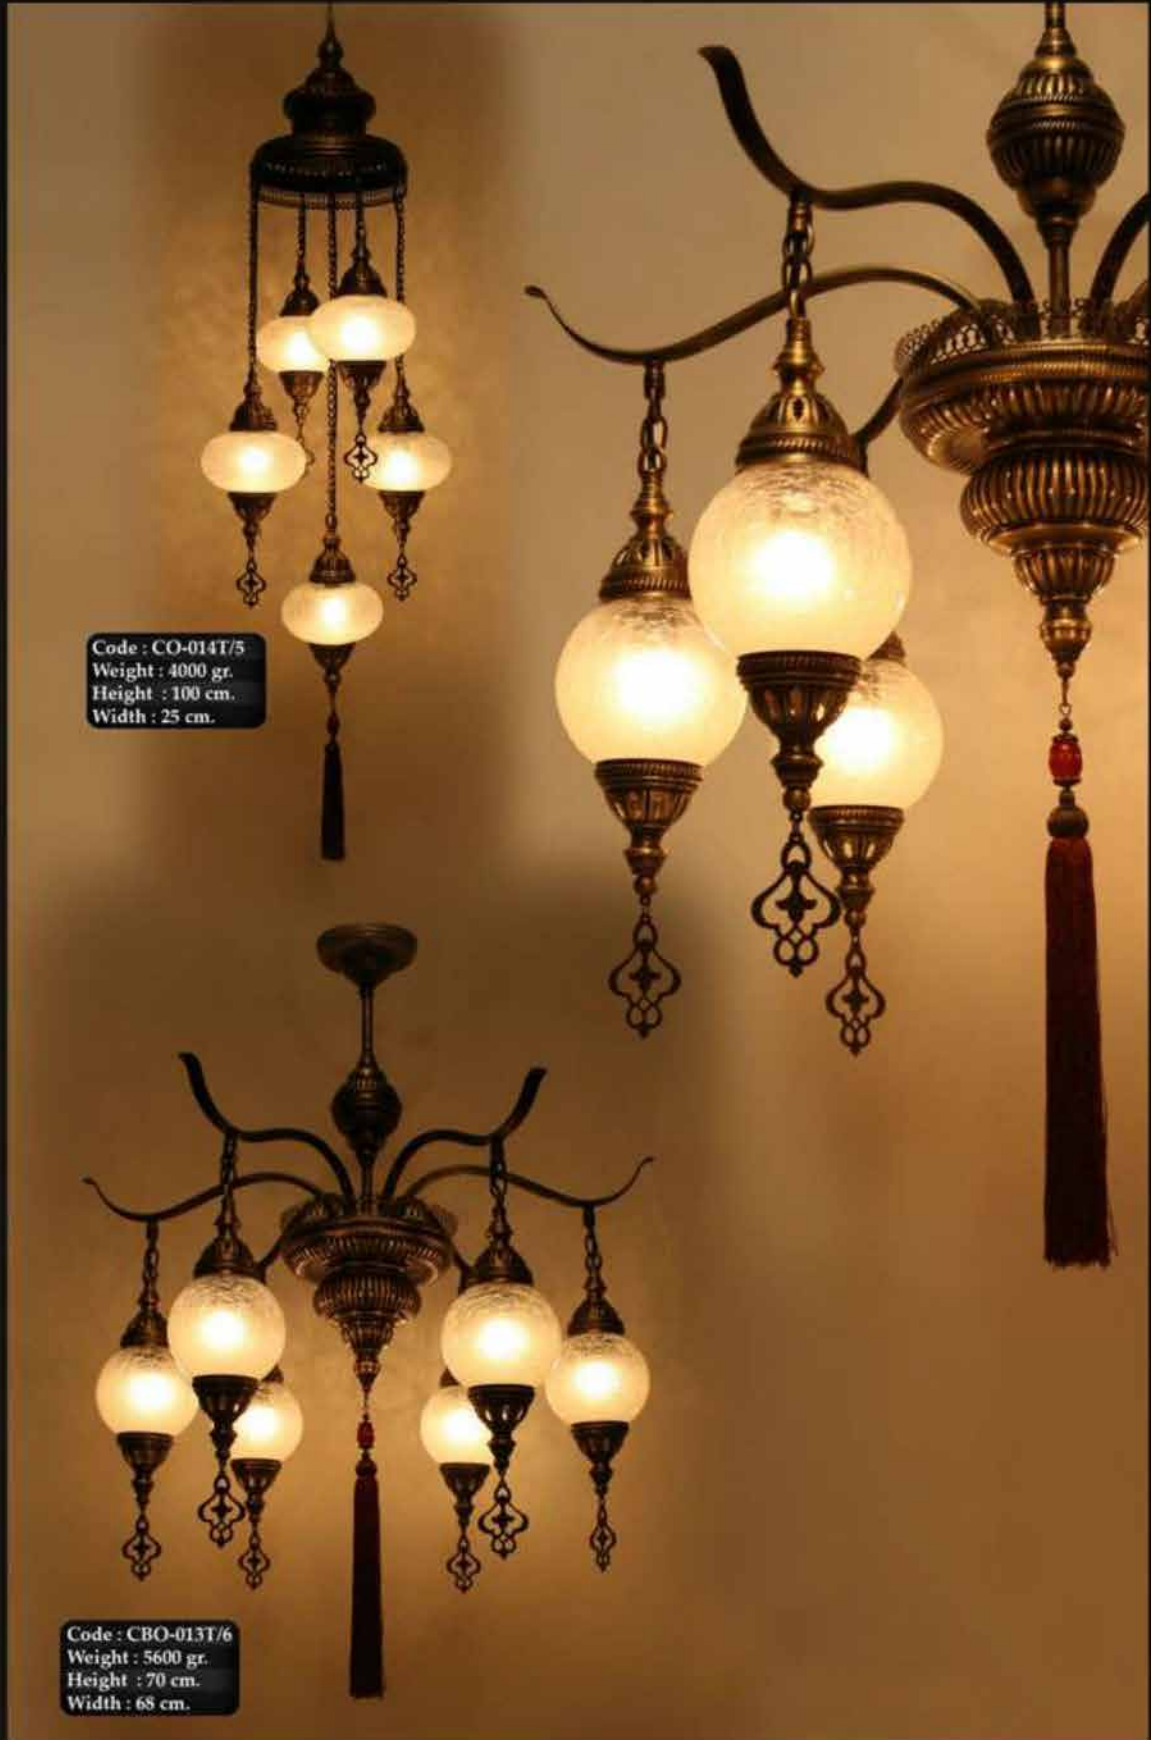

Code : CO-014T/5
Weight : 4000 gr.
Height : 100 cm.
Width : 25 cm.

Code : CBO-013T/6
Weight : 5600 gr.
Height : 70 cm.
Width : 68 cm.