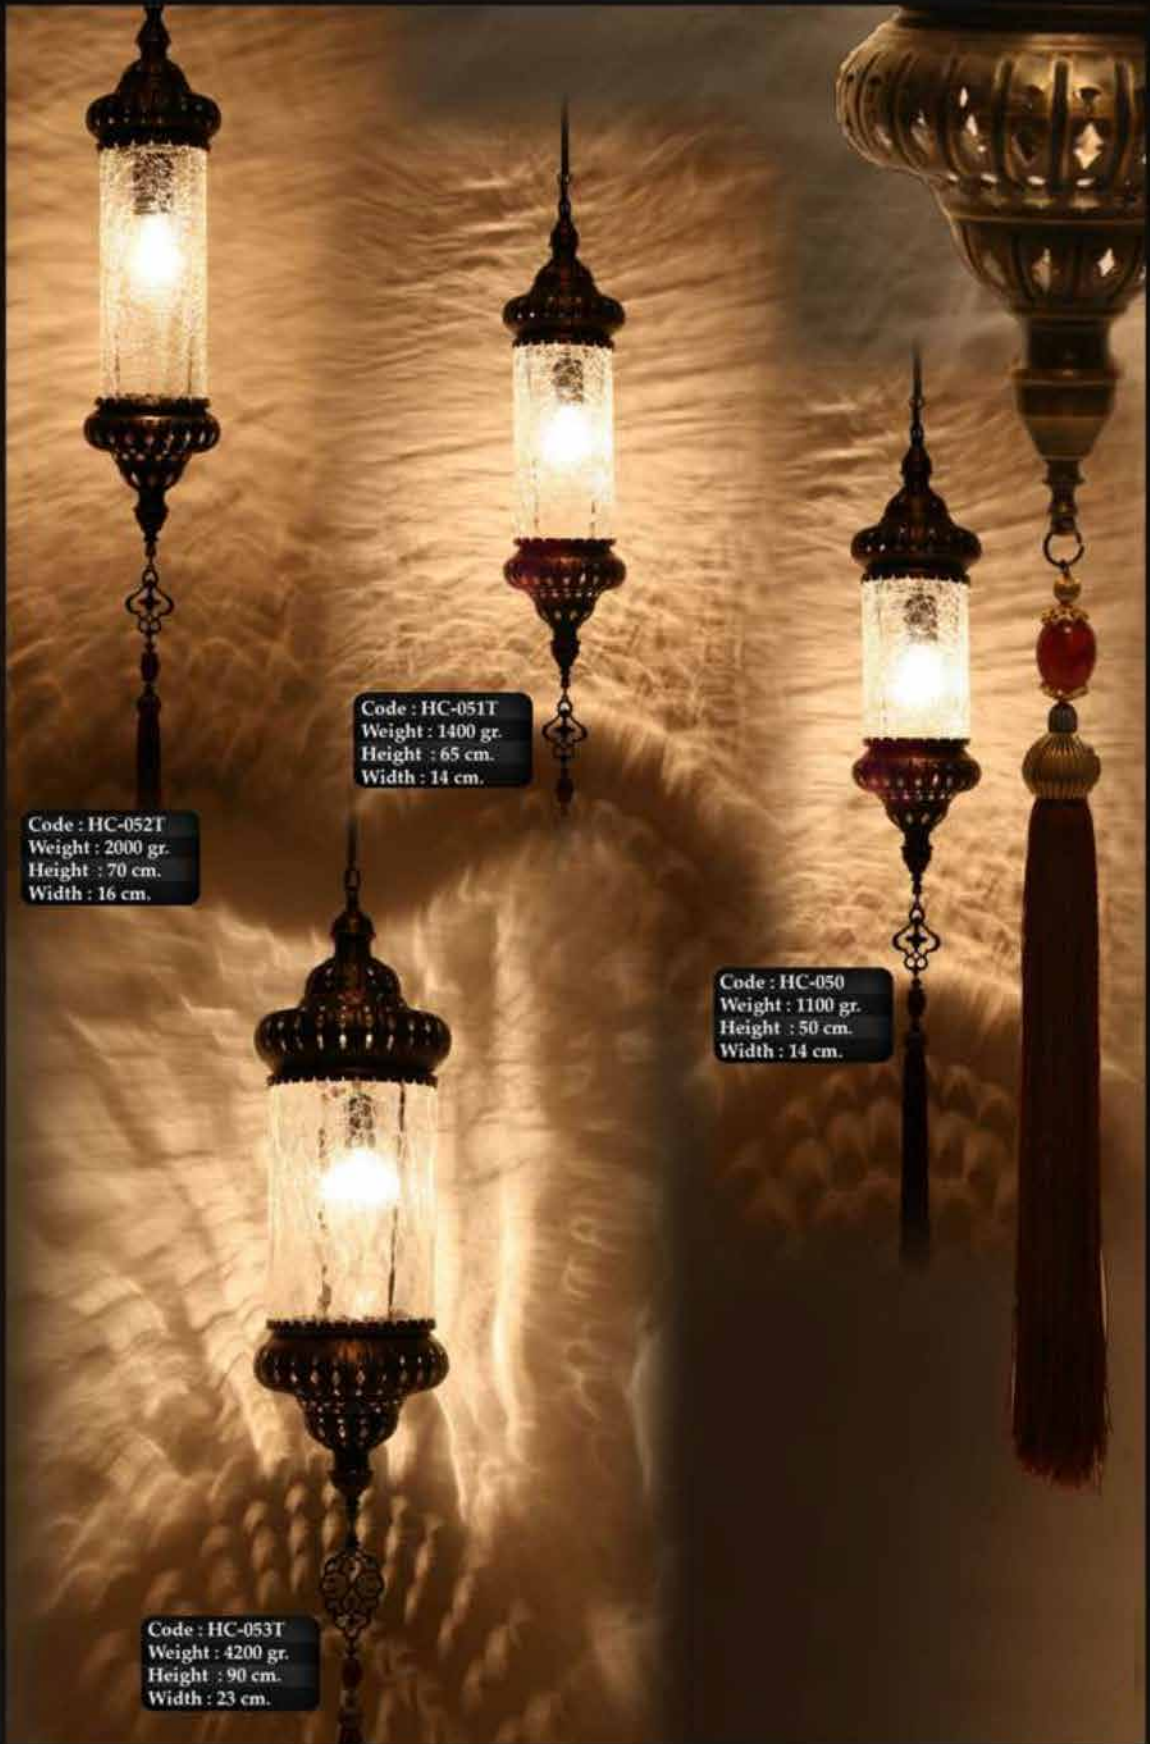

Code : HC-052T
Weight : 2000 gr.
Height : 70 cm.
Width : 16 cm.

Code : HC-051T
Weight : 1400 gr.
Height : 65 cm.
Width : 14 cm.

Code : HC-050
Weight : 1100 gr.
Height : 50 cm.
Width : 14 cm.

Code : HC-053T
Weight : 4200 gr.
Height : 90 cm.
Width : 23 cm.