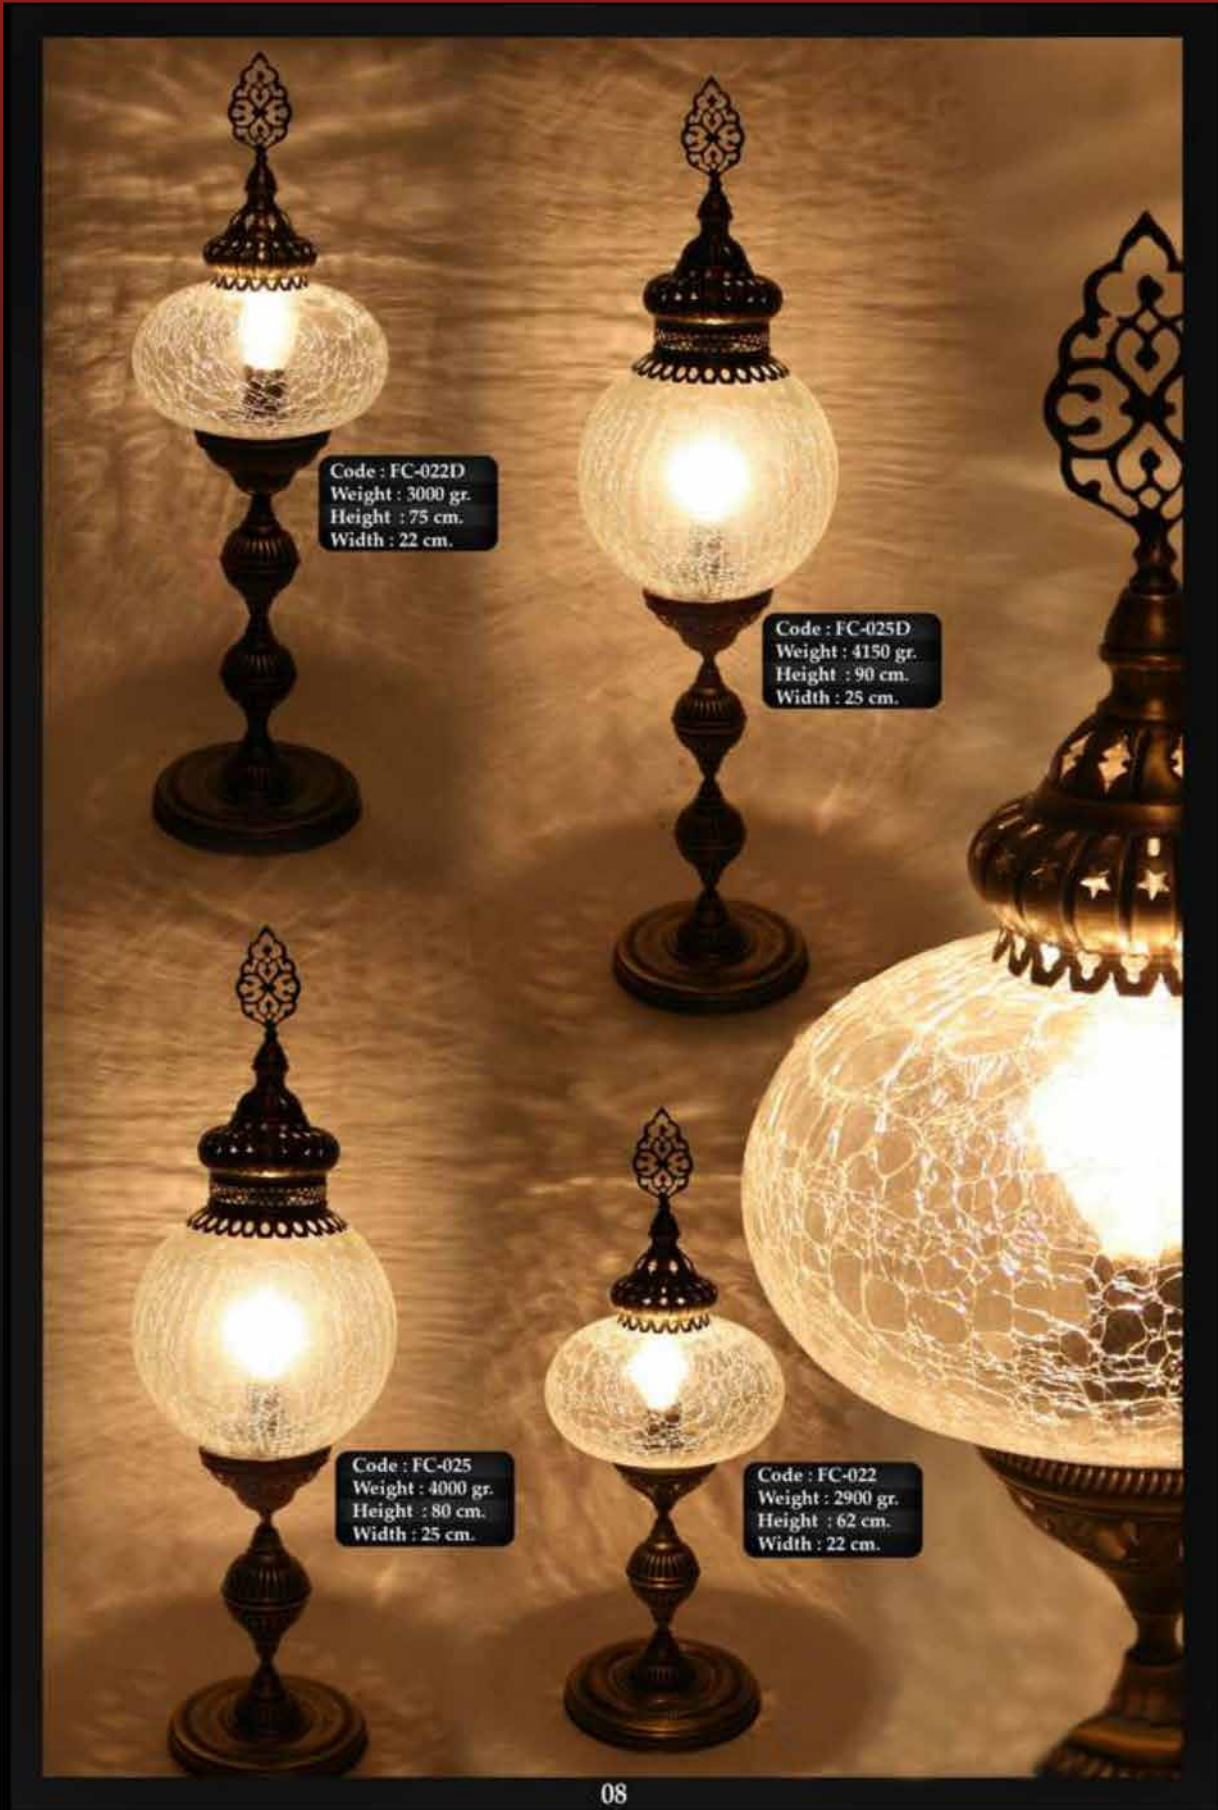

Code : FC-022D
Weight : 3000 gr.
Height : 75 cm.
Width : 22 cm.

Code : FC-025D
Weight : 4150 gr.
Height : 90 cm.
Width : 25 cm.

Code : FC-025
Weight : 4000 gr.
Height : 80 cm.
Width : 25 cm.

Code : FC-022
Weight : 2900 gr.
Height : 62 cm.
Width : 22 cm.