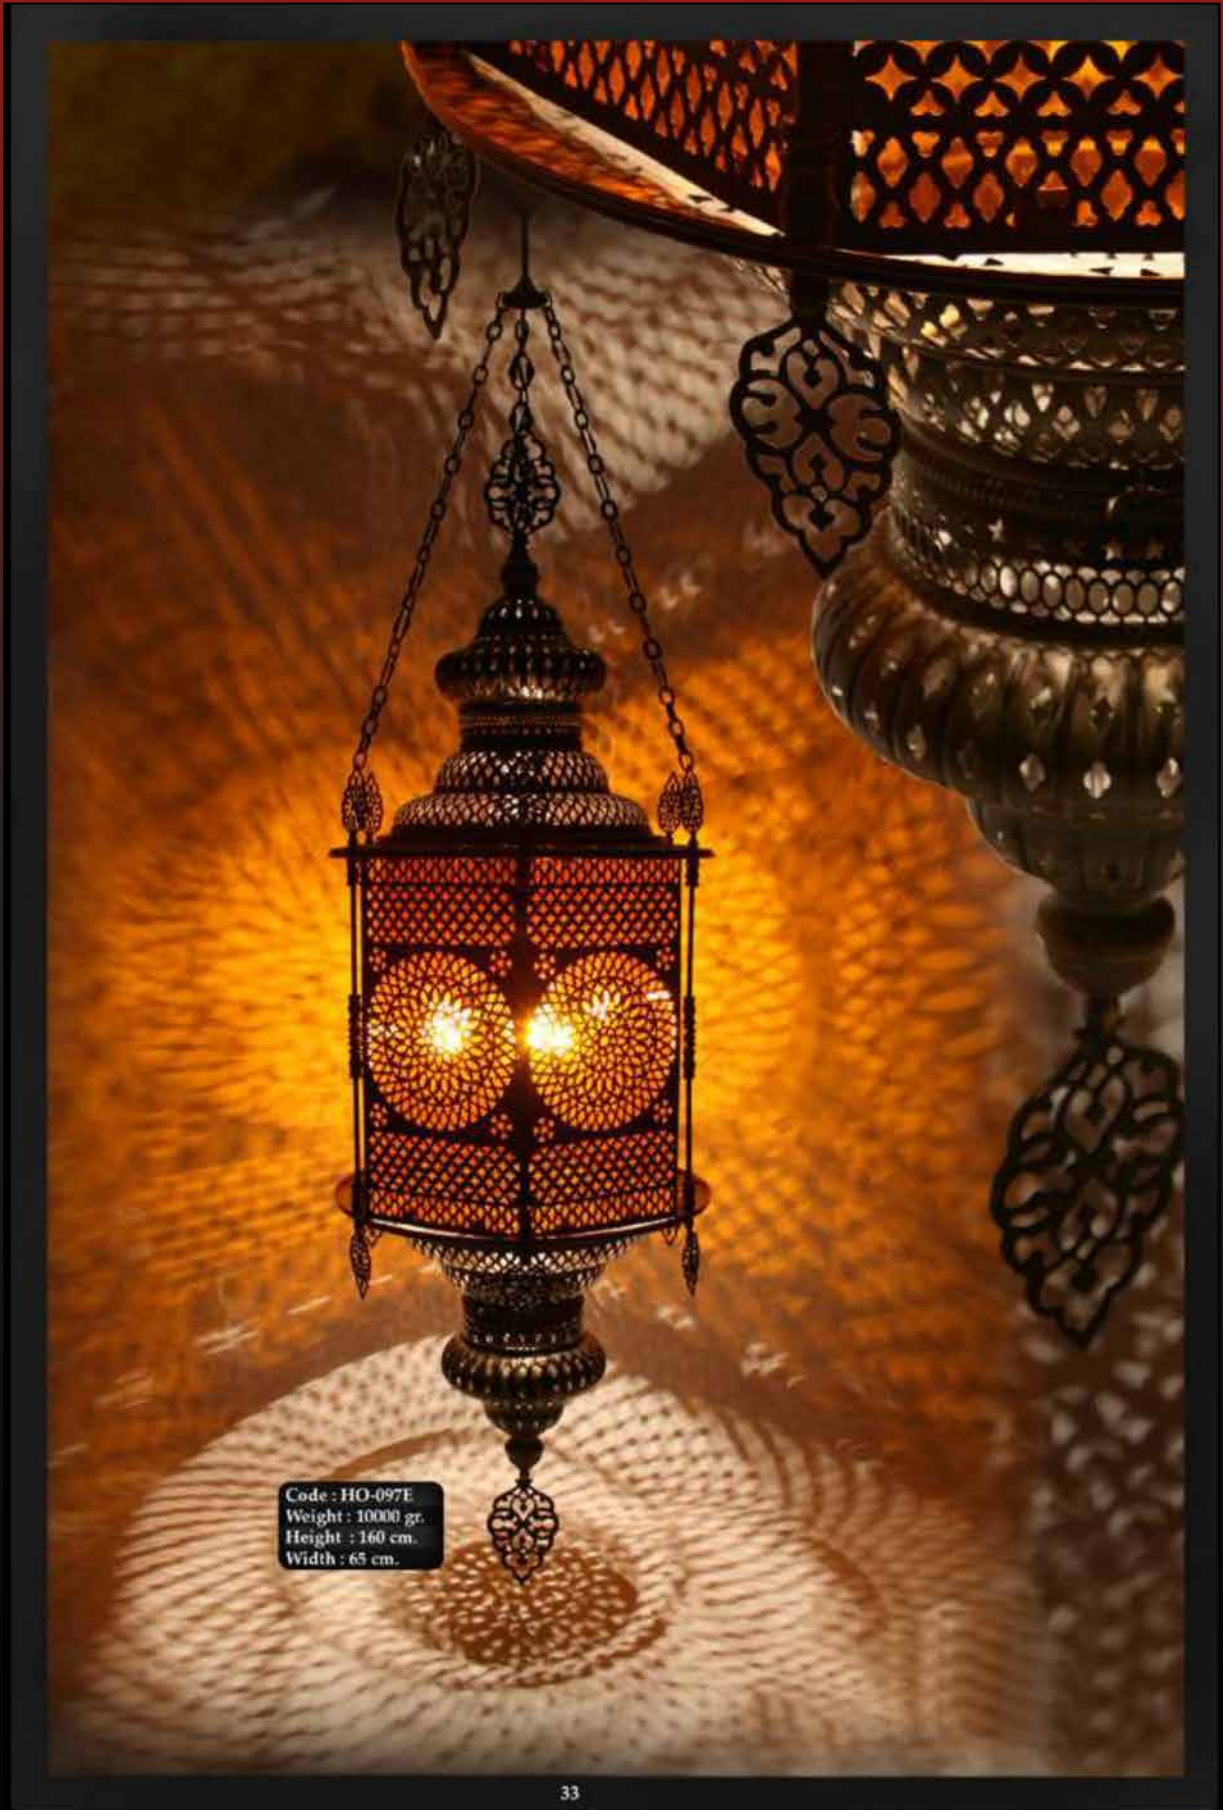

Code : F-174 AK
Weight : 14000 gr.
Height : 195 cm.
Width : 33x60 cm.

Code : HO-097B
Weight : 3200 gr.
Height : 90 cm.
Width : 30 cm.

Code : HO-097D
Weight : 6500 gr.
Height : 140 cm.
Width : 55 cm.

Code : HO-097A
Weight : 3000 gr.
Height : 80 cm.
Width : 28 cm.