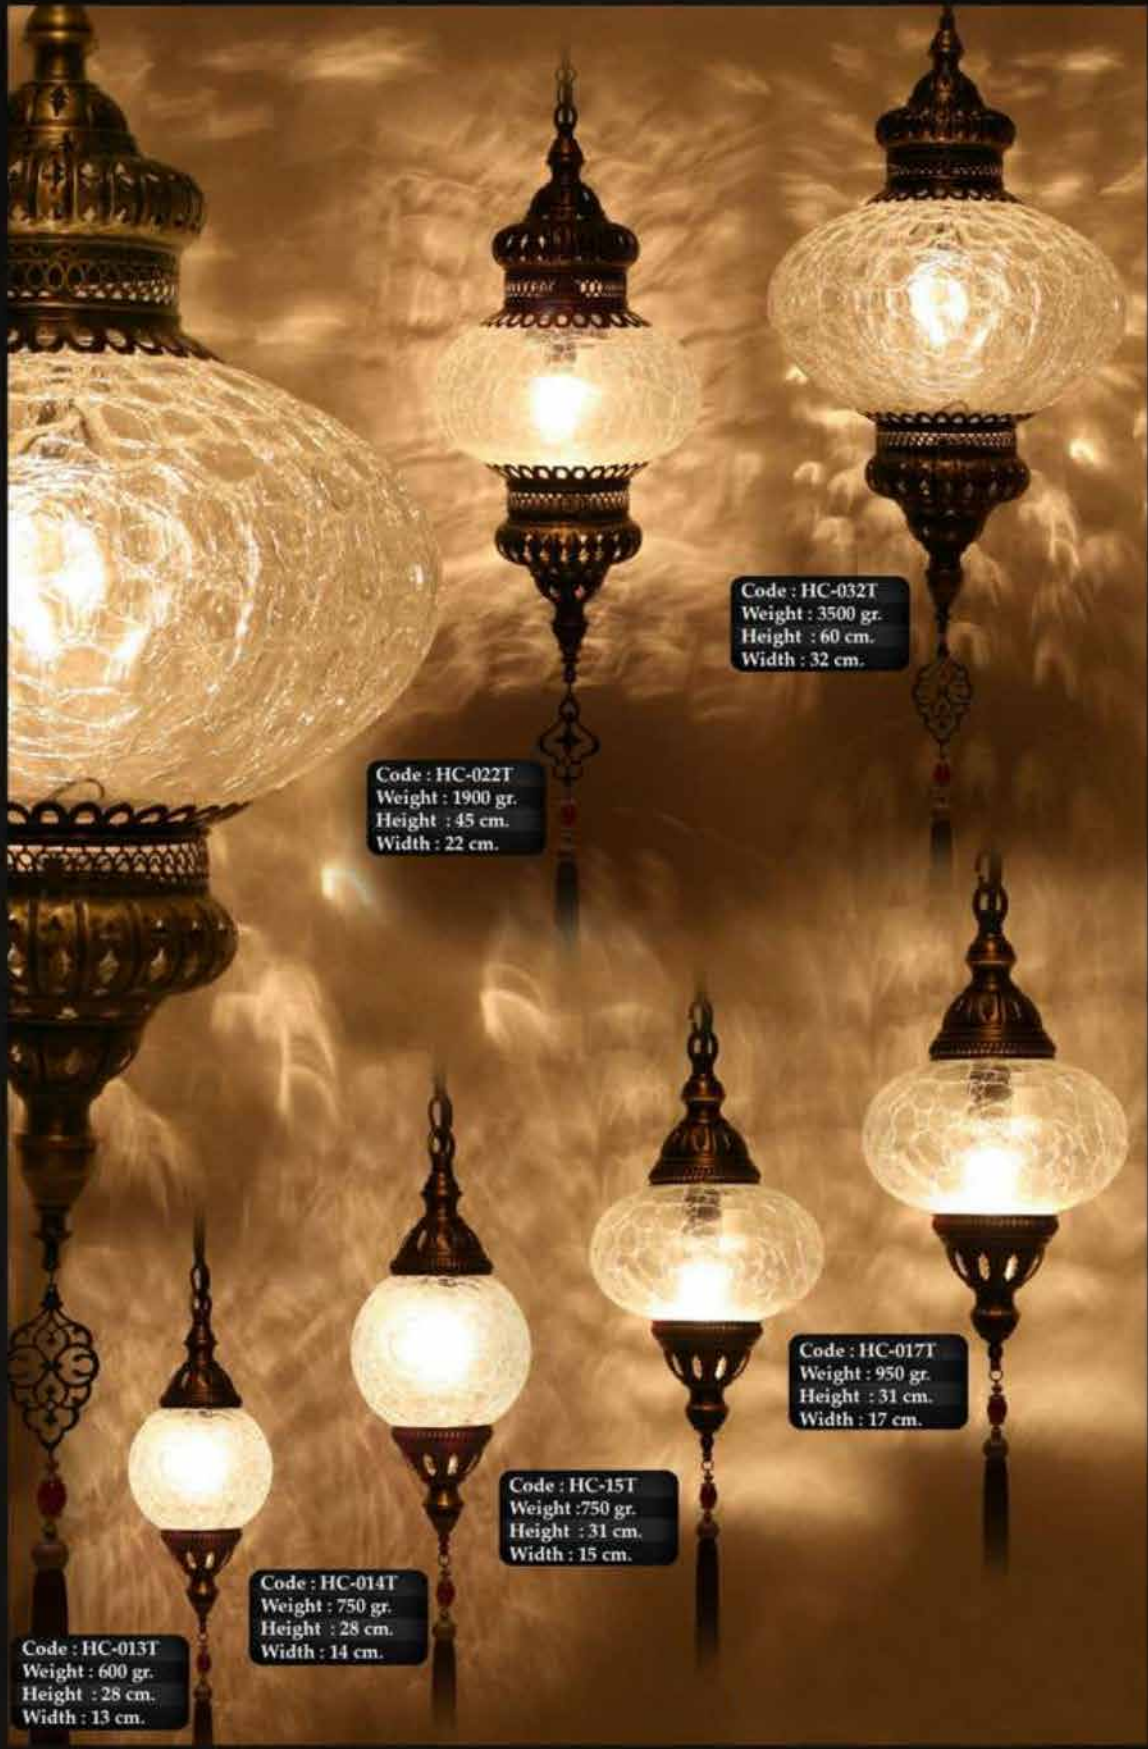

Code : HC-032T
Weight : 3500 gr.
Height : 60 cm.
Width : 32 cm.

Code : HC-022T
Weight : 1900 gr.
Height : 45 cm.
Width : 22 cm.

Code : HC-017T
Weight : 950 gr.
Height : 31 cm.
Width : 17 cm.

Code : HC-15T
Weight : 750 gr.
Height : 31 cm.
Width : 15 cm.

Code : HC-014T
Weight : 750 gr.
Height : 28 cm.
Width : 14 cm.

Code : HC-013T
Weight : 600 gr.
Height : 28 cm.
Width : 13 cm.