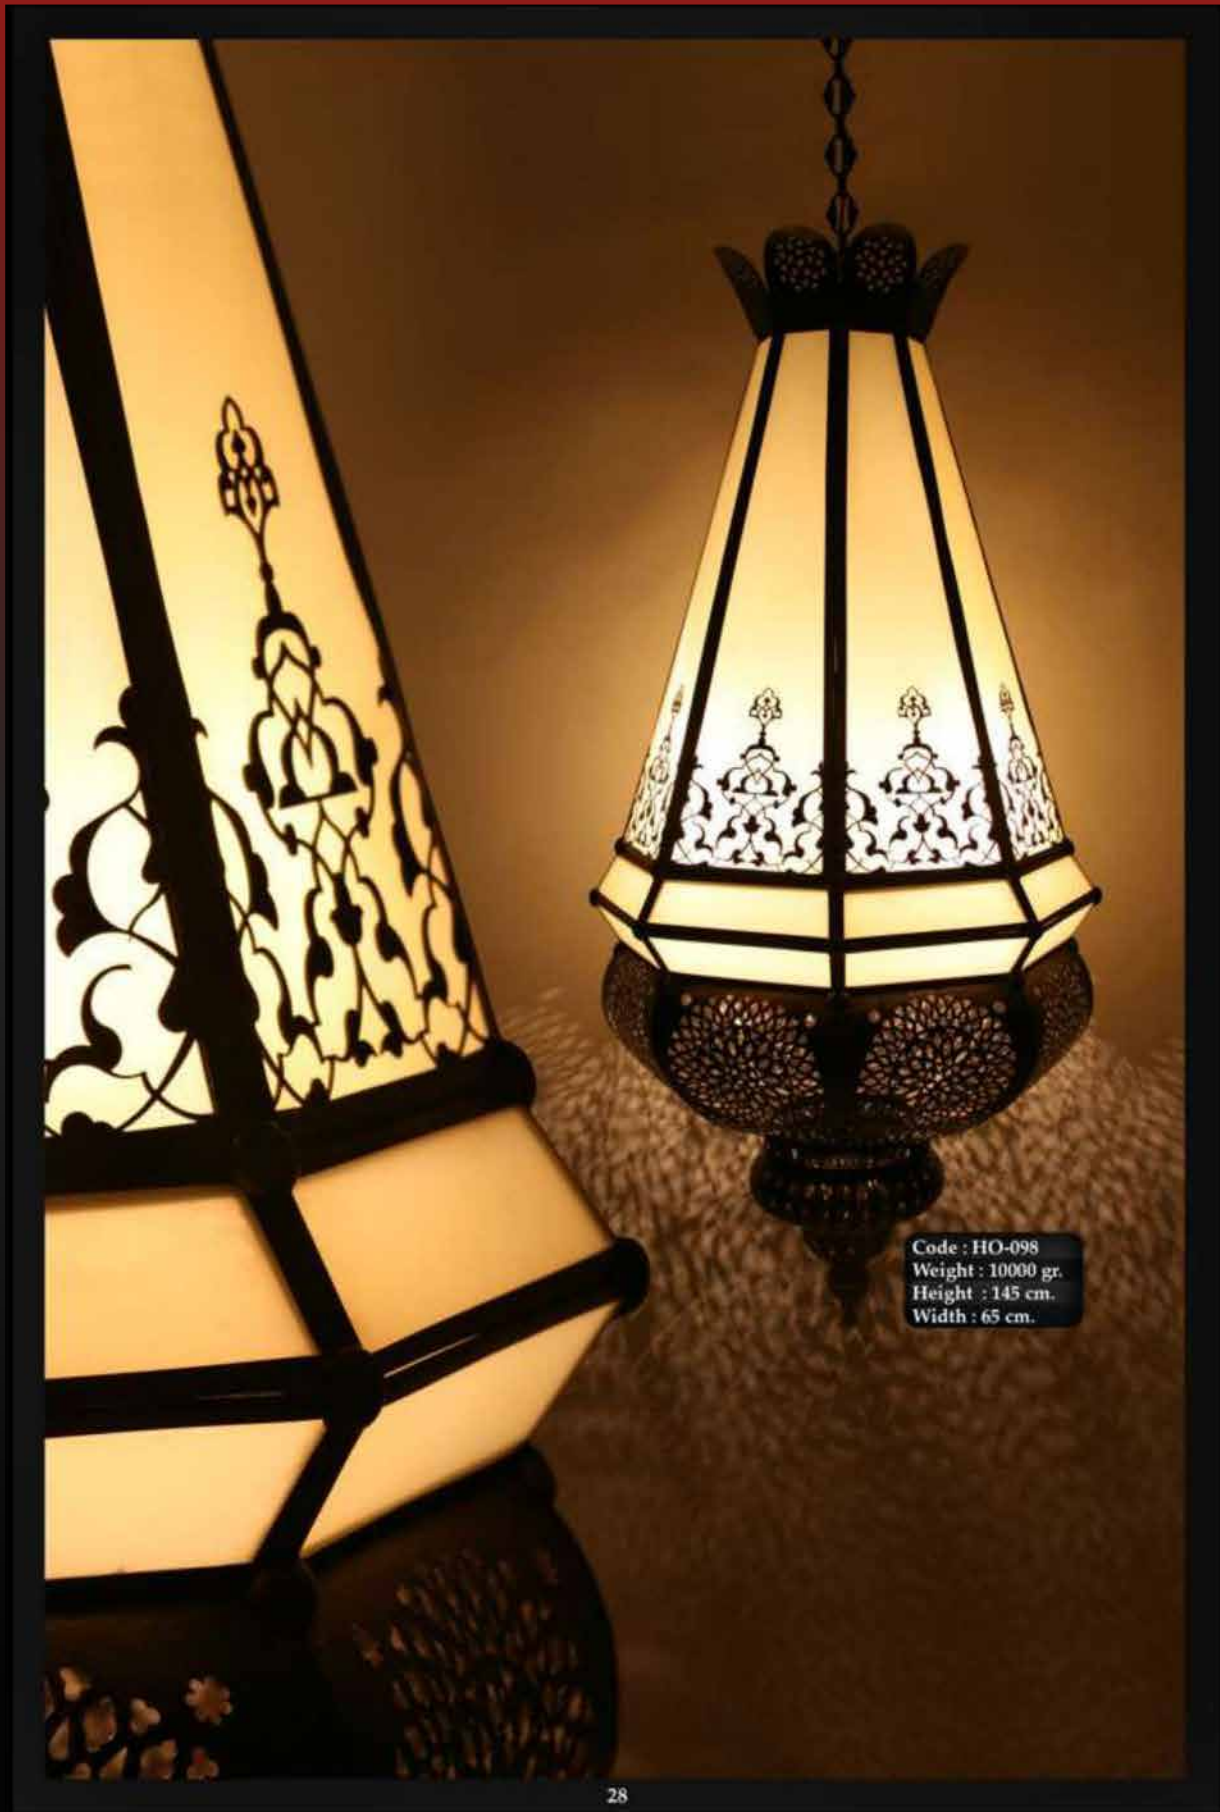

Code : HO-098
Weight : 10000 gr.
Height : 145 cm.
Width : 65 cm.