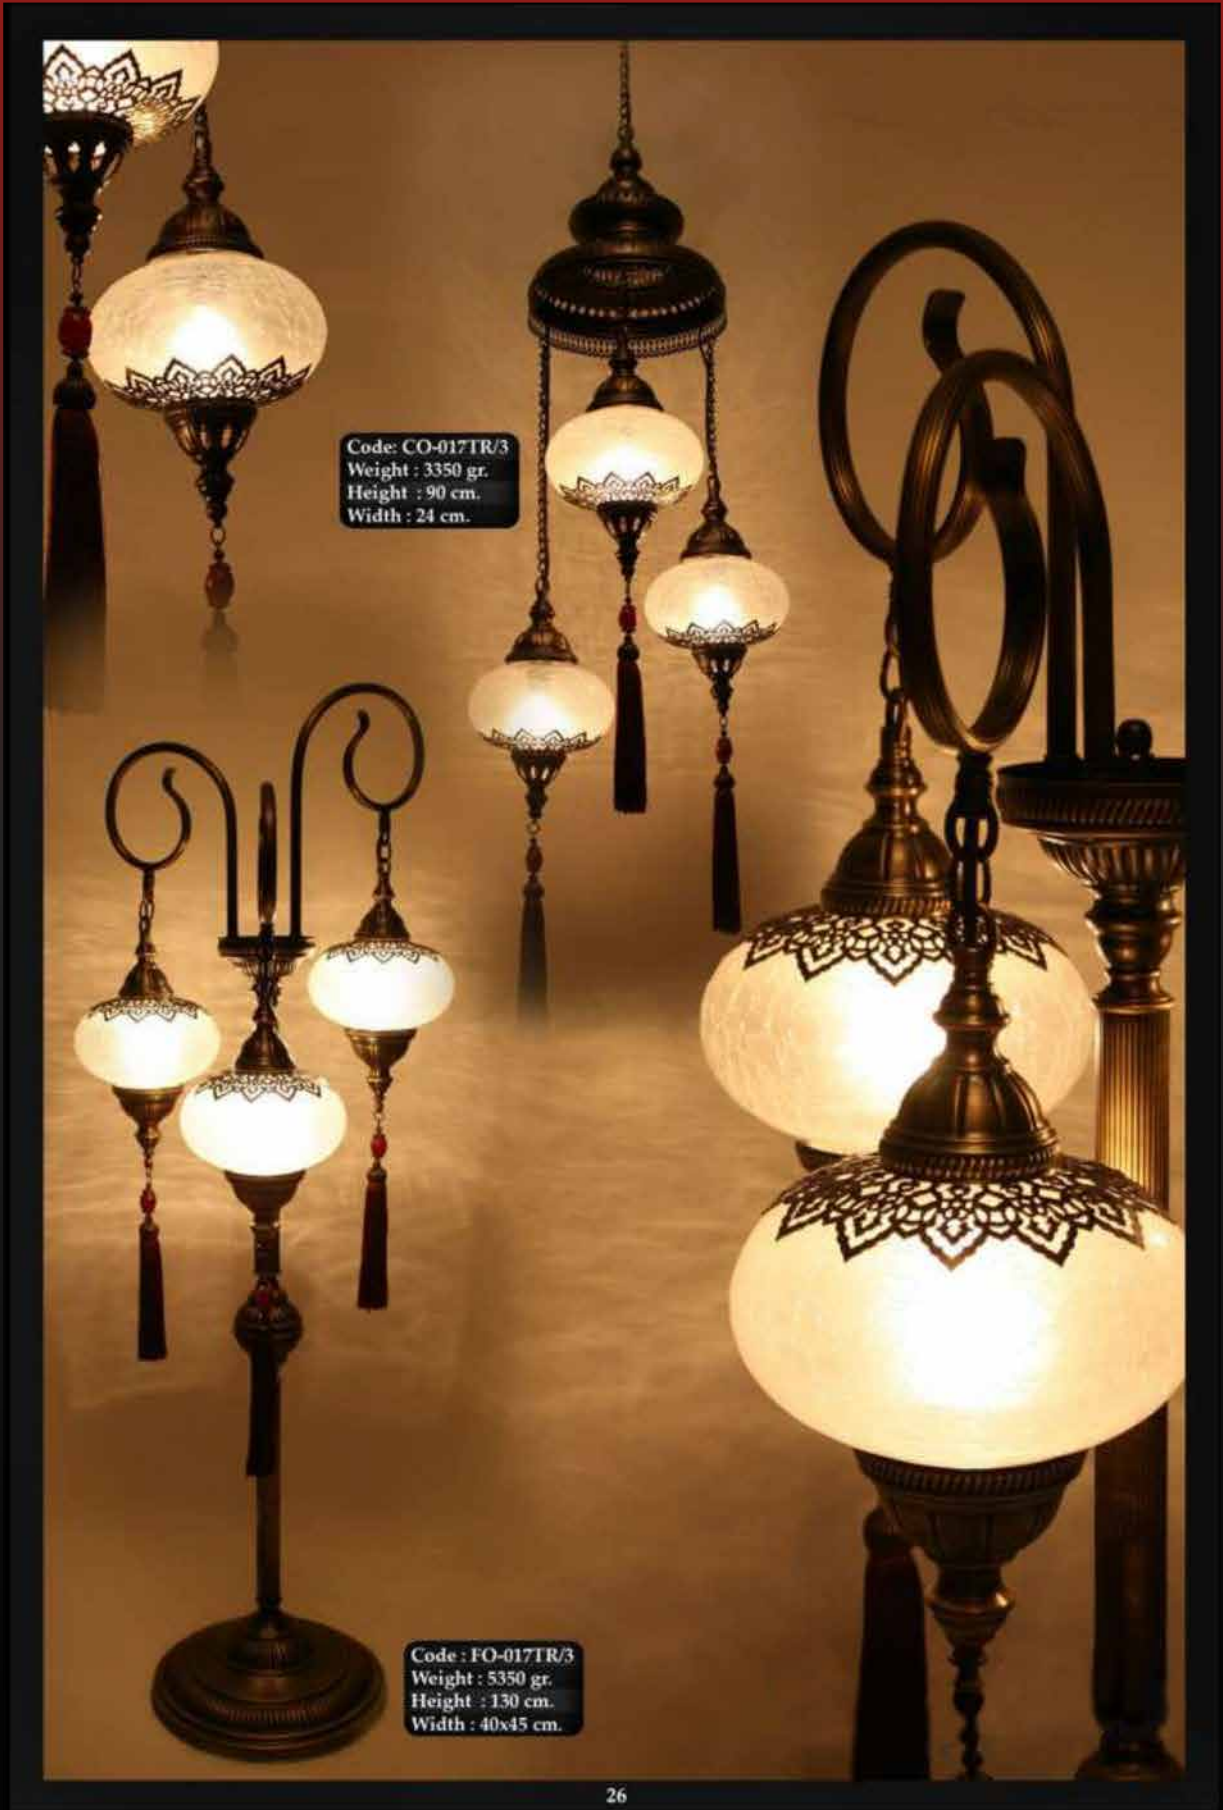

Code: CO-017TR/3
Weight : 3350 gr.
Height : 90 cm.
Width : 24 cm.

Code : FO-017TR/3
Weight : 5350 gr.
Height : 130 cm.
Width : 40x45 cm.