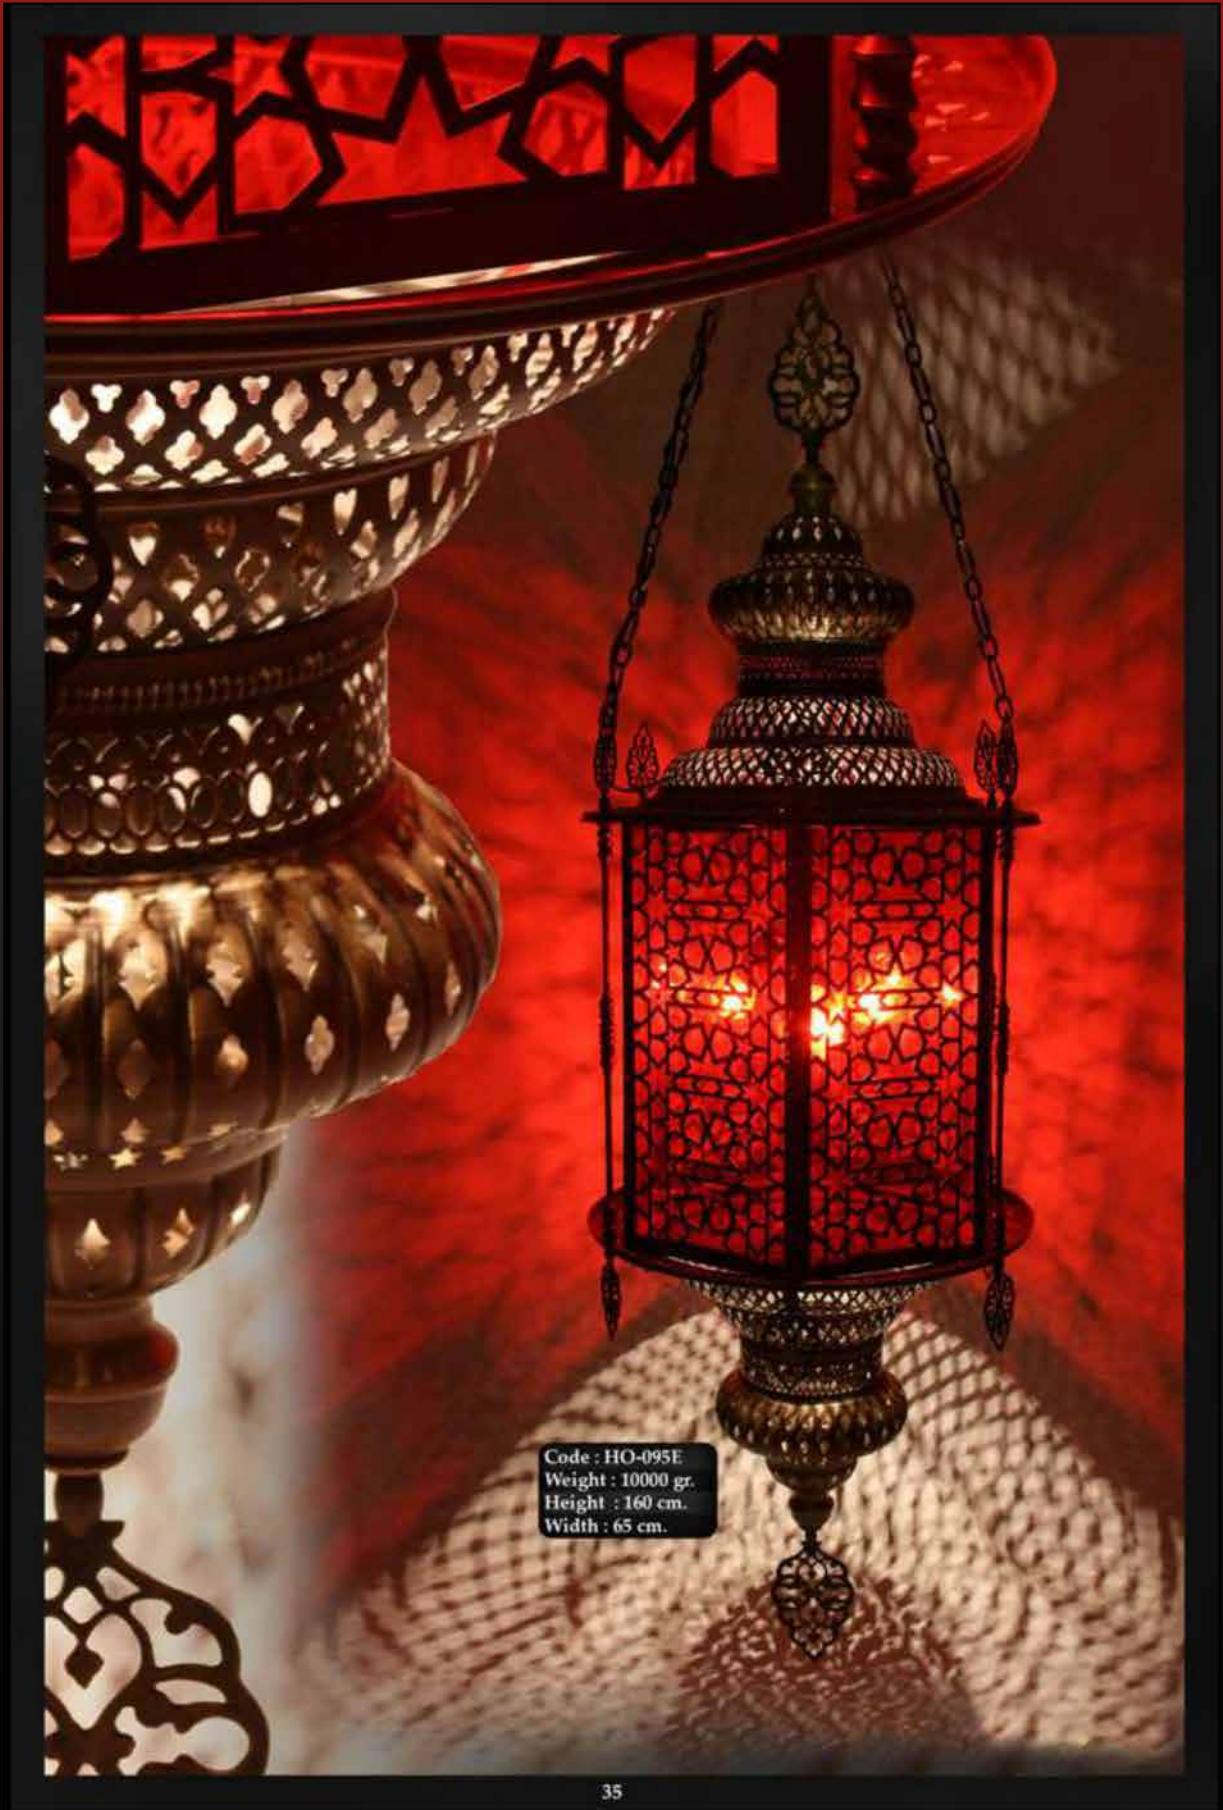

Code : HO-097E
Weight : 10000 gr.
Height : 160 cm.
Width : 65 cm.

Code : HO-095D
Weight : 6500 gr.
Height : 140 cm.
Width : 55 cm.

Code : HO-095B
Weight : 2900 gr.
Height : 90 cm.
Width : 30 cm.

Code : HO-095C
Weight : 3500 gr.
Height : 105 cm.
Width : 34 cm.

Code : HO-095E
Weight : 10000 gr.
Height : 160 cm.
Width : 65 cm.

Code : FO-095D
Weight : 6500 gr.
Height : 120 cm.
Width : 55 cm.

Code : TY-0101
Weight : 1650 gr.
Height : 72 cm.
Width : 32 cm.

Code : HY-0101
Weight : 1900 gr.
Height : 60 cm.
Width : 32 cm.