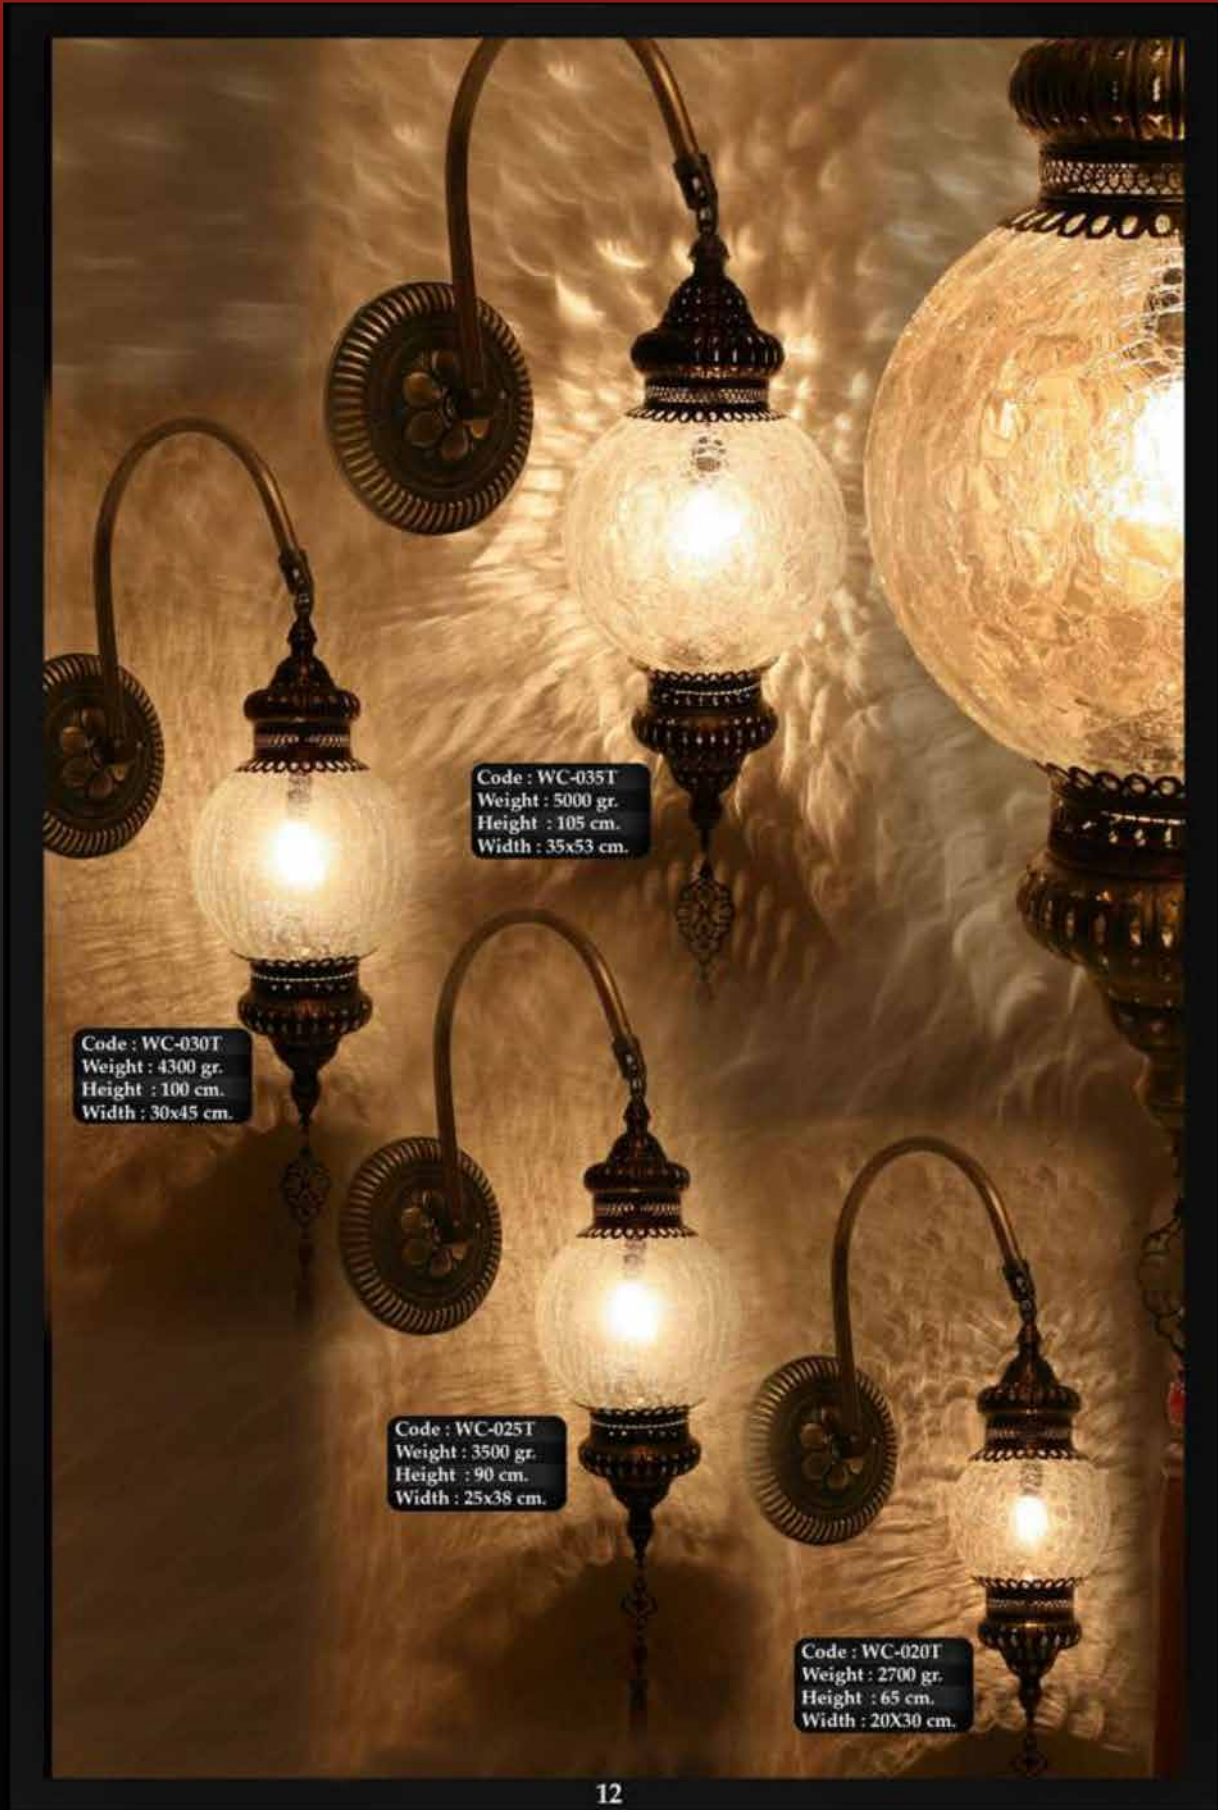

Code : WC-035T
Weight : 5000 gr.
Height : 105 cm.
Width : 35x53 cm.

Code : WC-030T
Weight : 4300 gr.
Height : 100 cm.
Width : 30x45 cm.

Code : WC-025T
Weight : 3500 gr.
Height : 90 cm.
Width : 25x38 cm.

Code : WC-020T
Weight : 2700 gr.
Height : 65 cm.
Width : 20x30 cm.