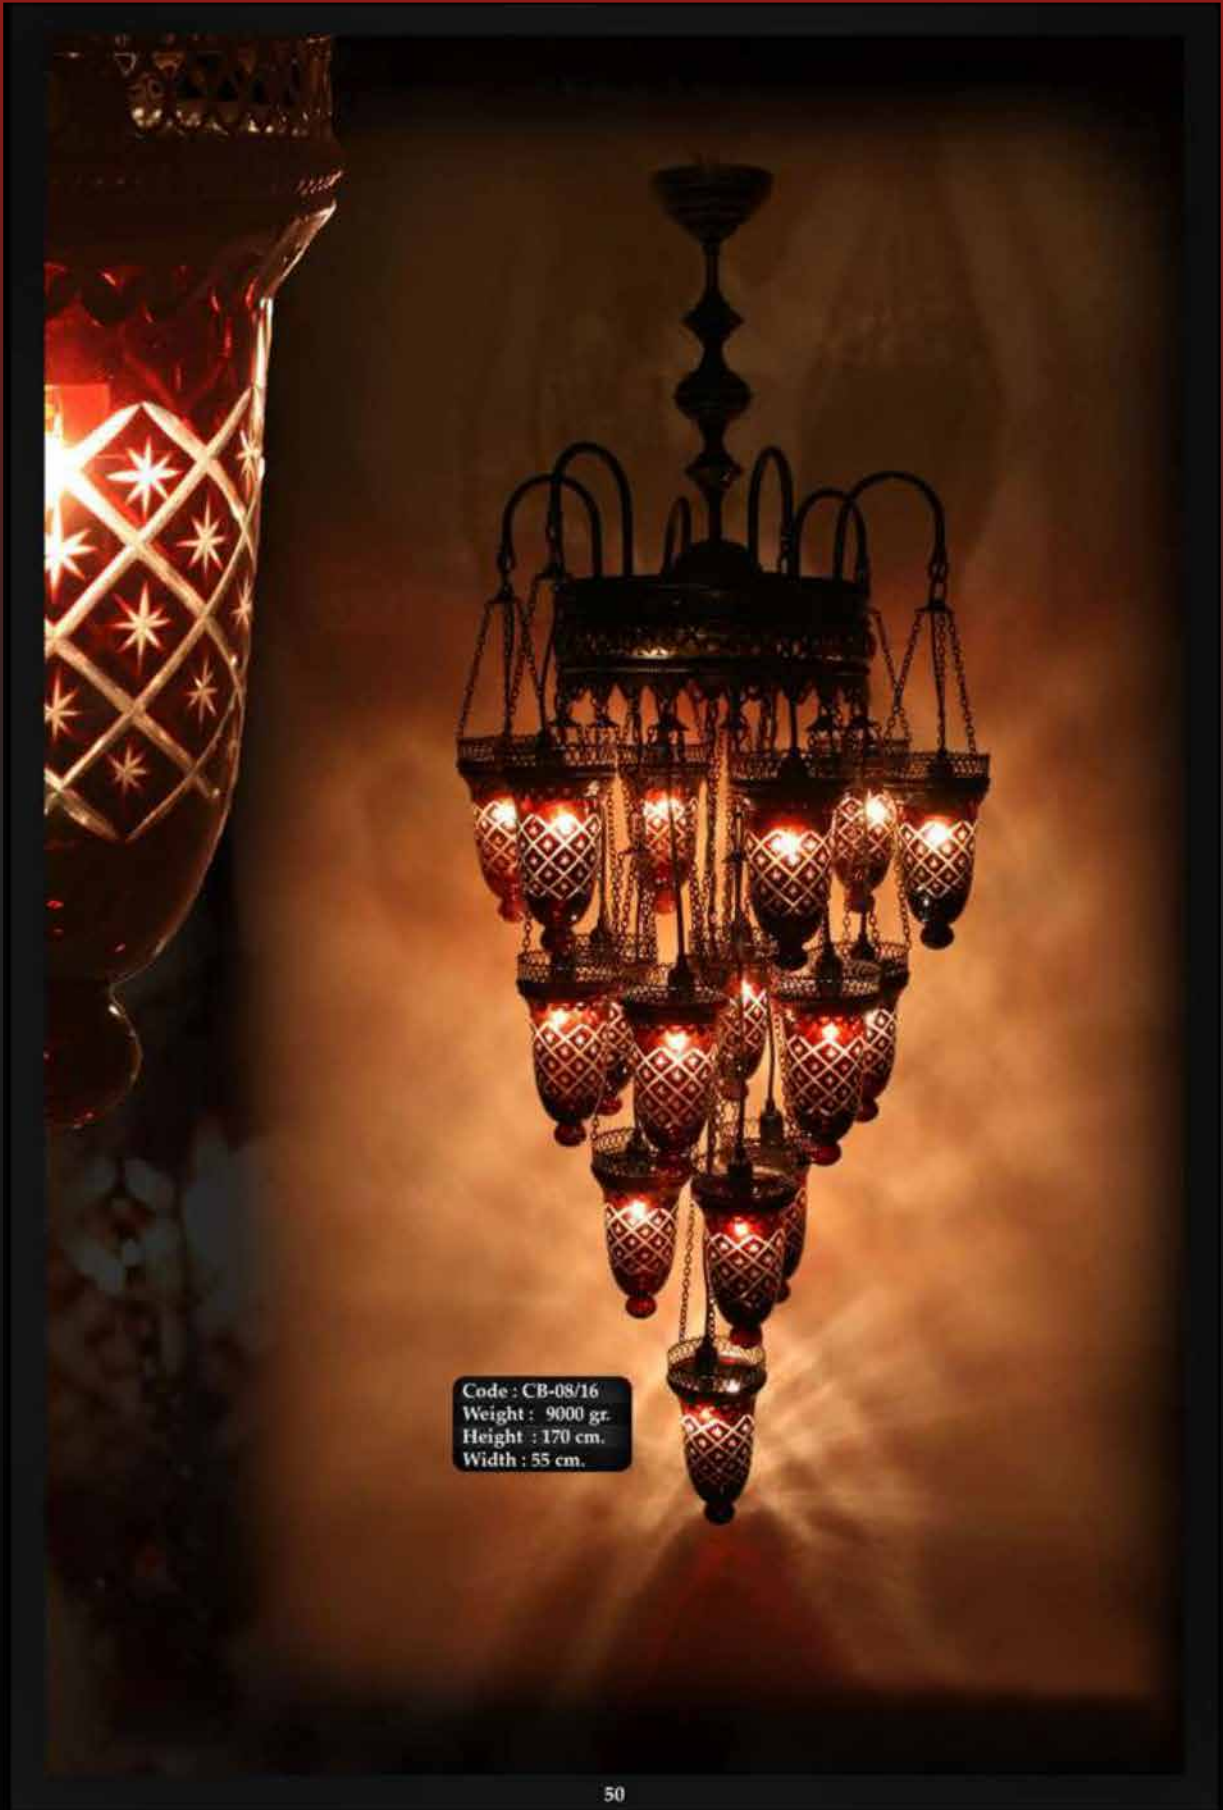

Code : CB-08/16
Weight : 9000 gr.
Height : 170 cm.
Width : 55 cm.