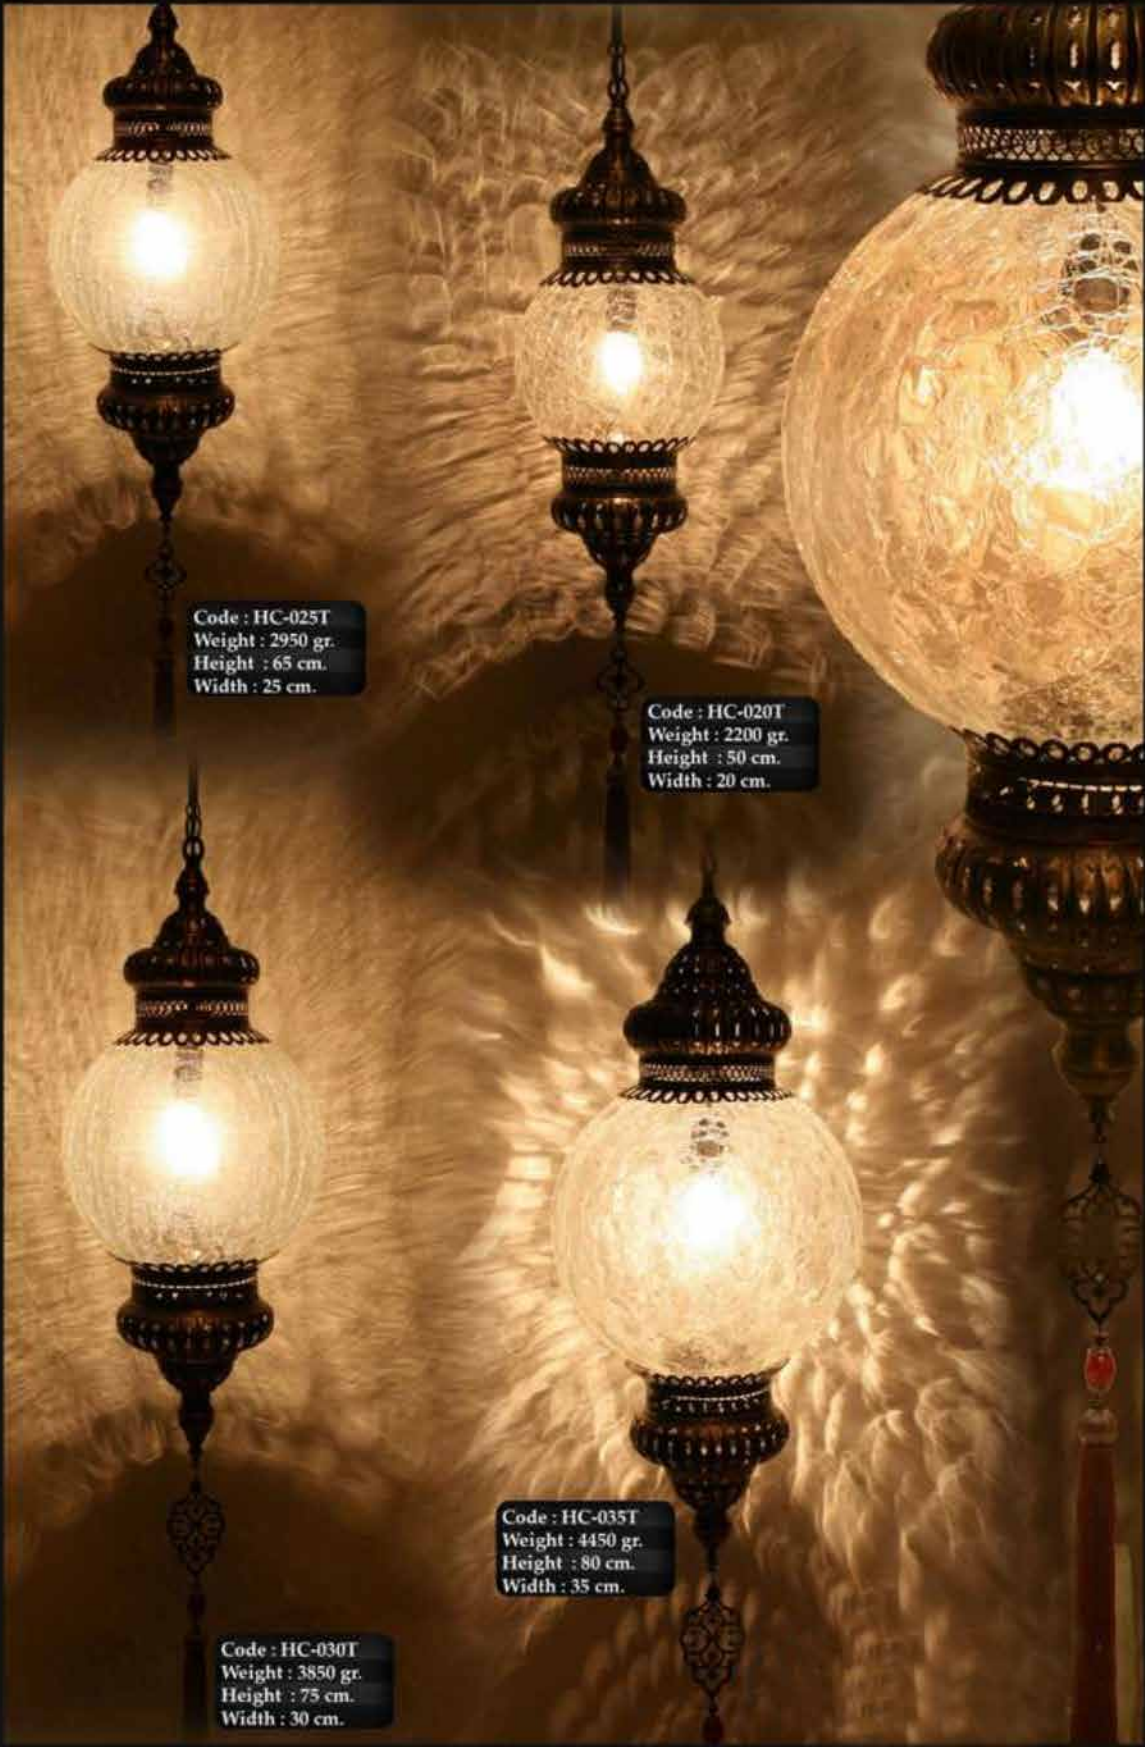

Code : HC-025T
Weight : 2950 gr.
Height : 65 cm.
Width : 25 cm.

Code : HC-020T
Weight : 2200 gr.
Height : 50 cm.
Width : 20 cm.

Code : HC-035T
Weight : 4450 gr.
Height : 80 cm.
Width : 35 cm.

Code : HC-030T
Weight : 3850 gr.
Height : 75 cm.
Width : 30 cm.