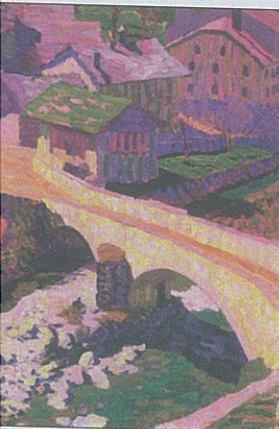

ROLAND BAUMGARTNER UND ROMAN WEISSEN
250 BERG- UND SEILBAHNEN SCHWEIZ

© 2015
 432 Seiten, 16 x 23 cm, gebunden
 Zahlreiche farbige Abbildungen.
 ISBN 978-3-03818-024-1
 CHF 49.- / EUR 49.-

WEBERVERLAG

Berg- und Seilbahnen der ganzen Schweiz werden mit vielen Fotos vorgestellt. Zu jeder Bahn gibt es eine kurze Beschreibung und praktische Informationen zu Aussicht, Attraktionen, Restaurants und Wandervorschlägen vor Ort.

**LUZERNER
 THEATER...**

Giovanni Giacometti, *Il ponte al sole*, 1907
 © Bündner Kunstmuseum, Chur

29. November – Februar 2016

Wege der Sammlung VI

**CHARAKTERE – DAS BÜNDNER
 KUNSTMUSEUM ZU GAST**

Werke aus Chur und Zug von: Baselgia – Danuser – Gerstl – Giacometti – Kirchner – Klee – Klimt – Kokoschka – Schiele – Schiess – Schnyder – Segantini – Signorell – Vonplon – Wotruba u.a.