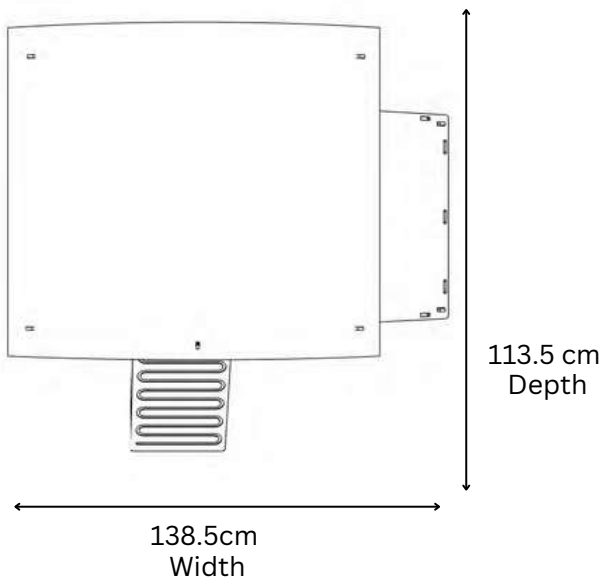

### Outer dimensions

### Outer dimensions

31.9 cm 31.9 cm

142 cm  
Depth

113 cm  
Width

138.2 cm  
Height

174 cm  
Depth