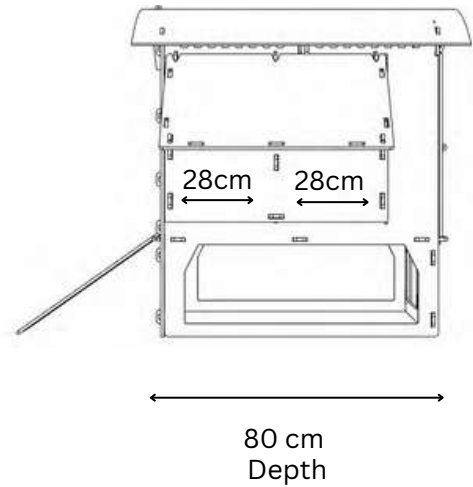

Outer dimensions