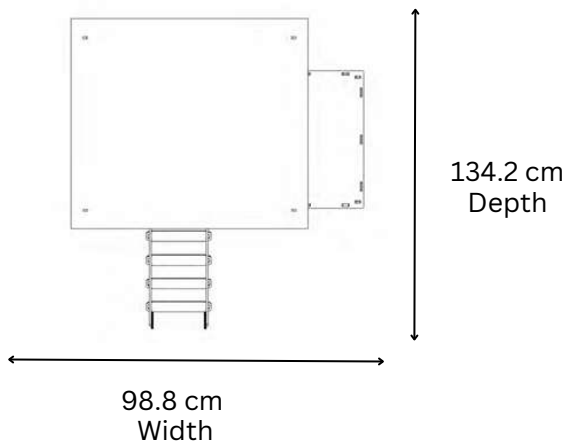

### Outer dimensions

## Outer dimensions

### Outer dimensions

31.9 cm 31.9 cm

142 cm  
Depth

113 cm  
Width

138.2 cm  
Height

174 cm  
Depth

### Outer dimensions

110 cm  
Width

113.5 cm  
Depth

113.5 cm  
Depth

78 cm  
Height