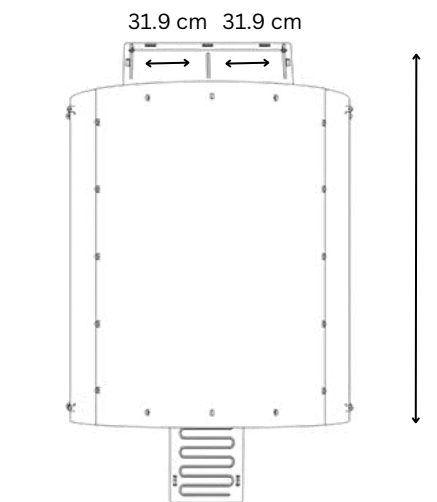

## Outer dimensions

### Living Area dimensions

Perch x 3  
85.8 cm

113 cm  
Width

142 cm  
Depth

### Outer dimensions

31.9 cm 31.9 cm

142 cm  
Depth

113 cm  
Width

138.2 cm  
Height

174 cm  
Depth

### Outer dimensions

110 cm  
Width

113.5 cm  
Depth

113.5 cm  
Depth

78 cm  
Height