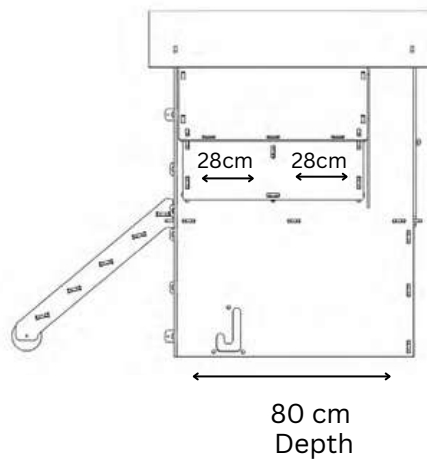

### Living Area dimensions

### Outer dimensions

## Outer dimensions

### Outer dimensions

31.9 cm 31.9 cm

142 cm  
Depth

113 cm  
Width

138.2 cm  
Height

174 cm  
Depth