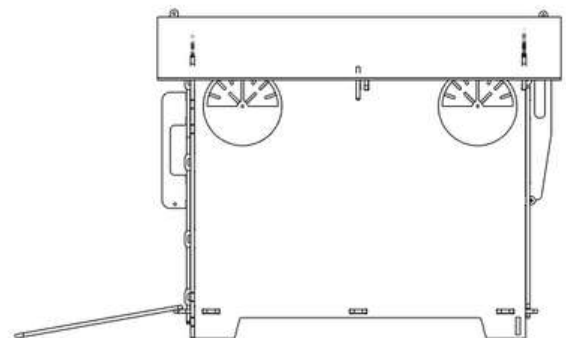

## Outer dimensions

### Outer dimensions

31.9 cm 31.9 cm

142 cm  
Depth

113 cm  
Width

138.2 cm  
Height

174 cm  
Depth

### Living Area dimensions

100 cm  
Width

80 cm  
Depth

### Outer dimensions

110 cm  
Width

113.5 cm  
Depth

113.5 cm  
Depth

78 cm  
Height