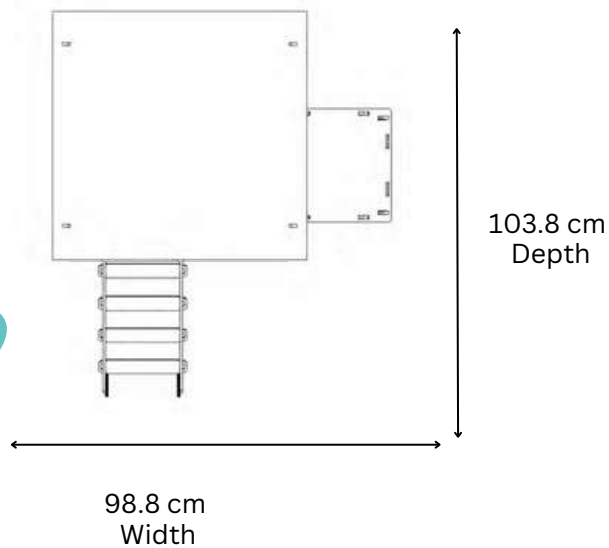

Outer dimensions