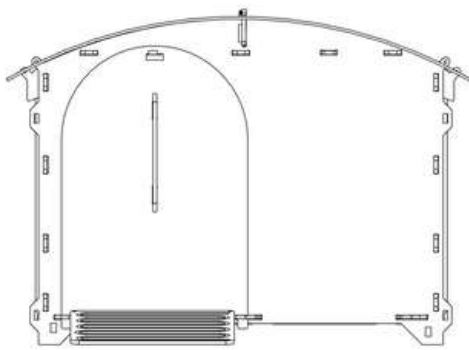

Living Area dimensions

100 cm
Width