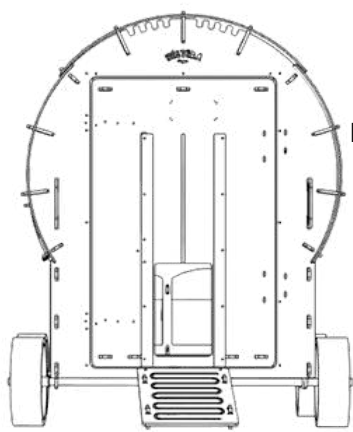

Perch x 3
85.8 cm

113 cm
Width