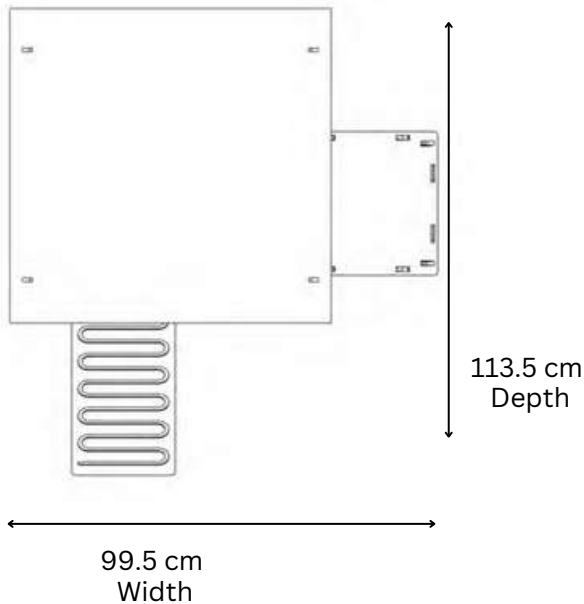

### Outer dimensions

## Living Area dimensions

## Outer dimensions

### Outer dimensions

31.9 cm 31.9 cm

142 cm  
Depth

113 cm  
Width

138.2 cm  
Height

174 cm  
Depth