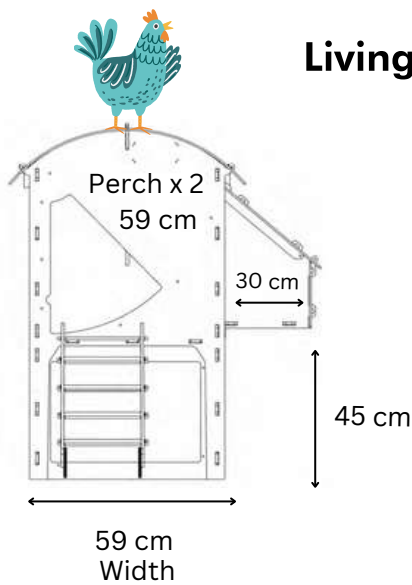

### Living Area dimensions

### Outer dimensions

## Outer dimensions

### Outer dimensions

31.9 cm 31.9 cm

142 cm  
Depth

113 cm  
Width

138.2 cm  
Height

174 cm  
Depth